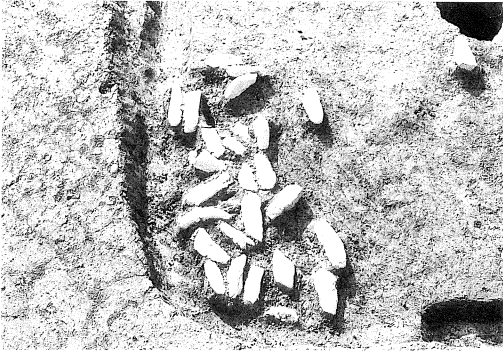

第75号住居跡遺物出土状態