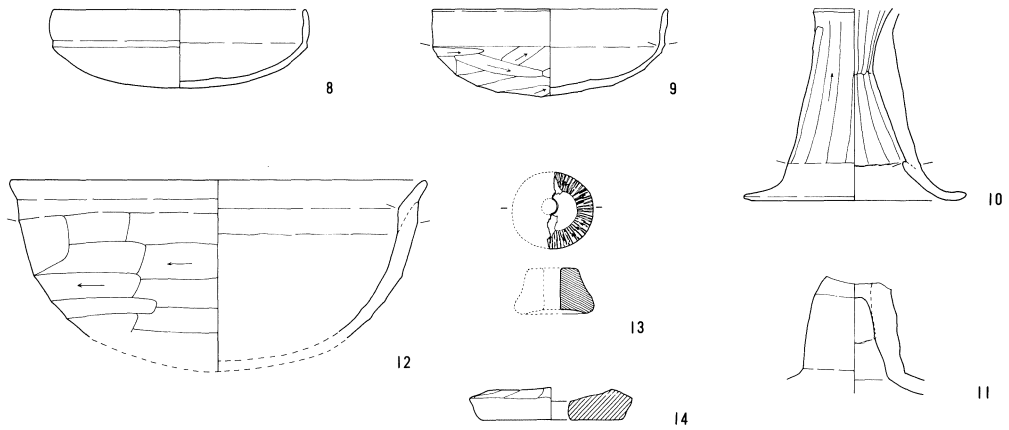

第71图 25号住居跡出土遺物