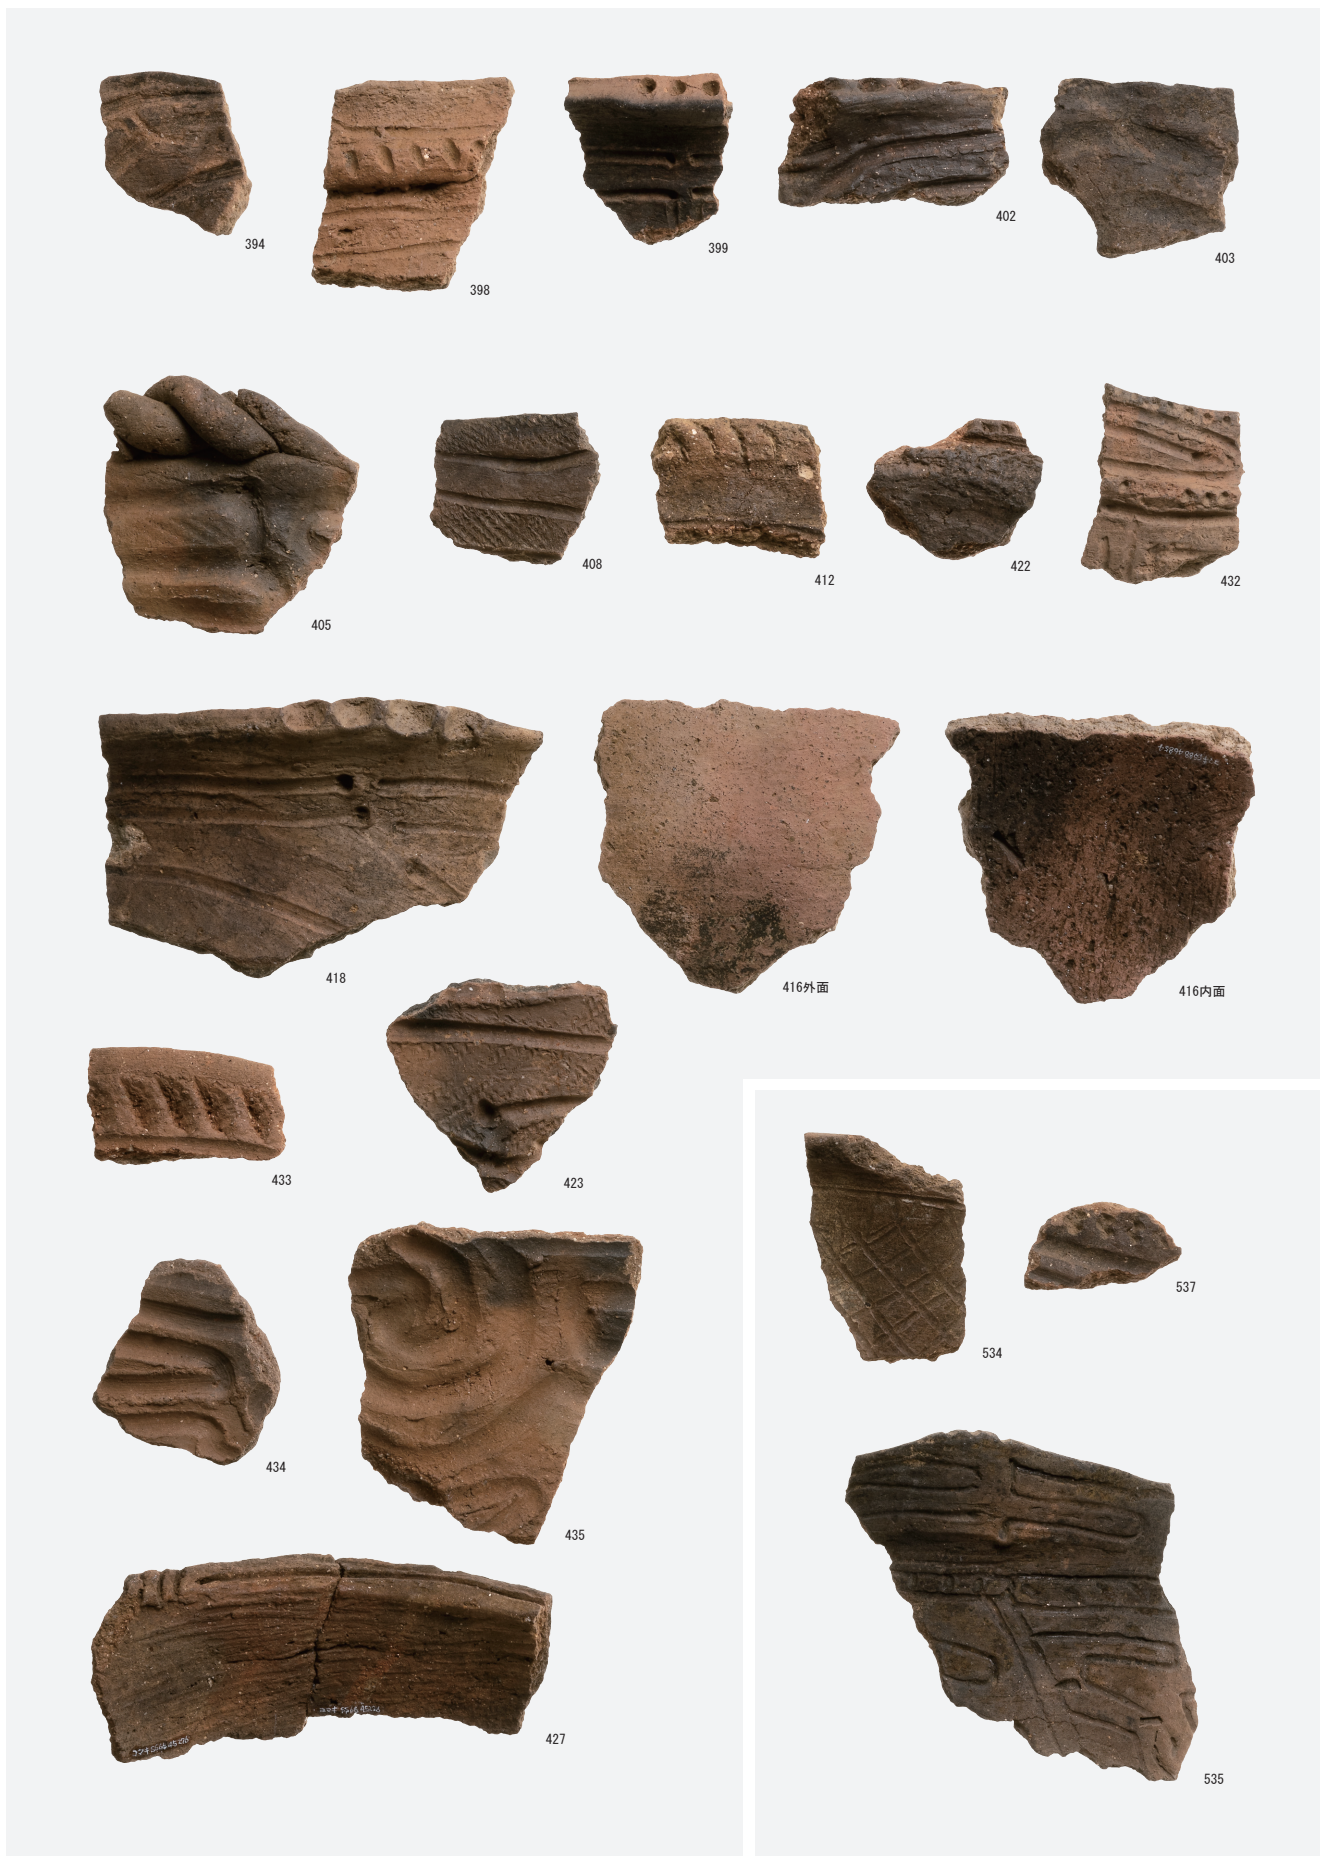

縄文時代後期前半の土器集中からの出土土器（1）

縄文時代後期前半の土器集中からの出土土器（2）

縄文時代後期前半の土器集中からの出土土器（3）

縄文時代後期前半の集石・立石遺構からの出土土器

縄文時代後期前半の遺構石器（1）

縄文時代後期前半の遺構石器（2）

立石遺構石皿

IV類・V類土器

VI類土器（1）

VI類土器（2）

590

549表面

577

549裏面

679

678