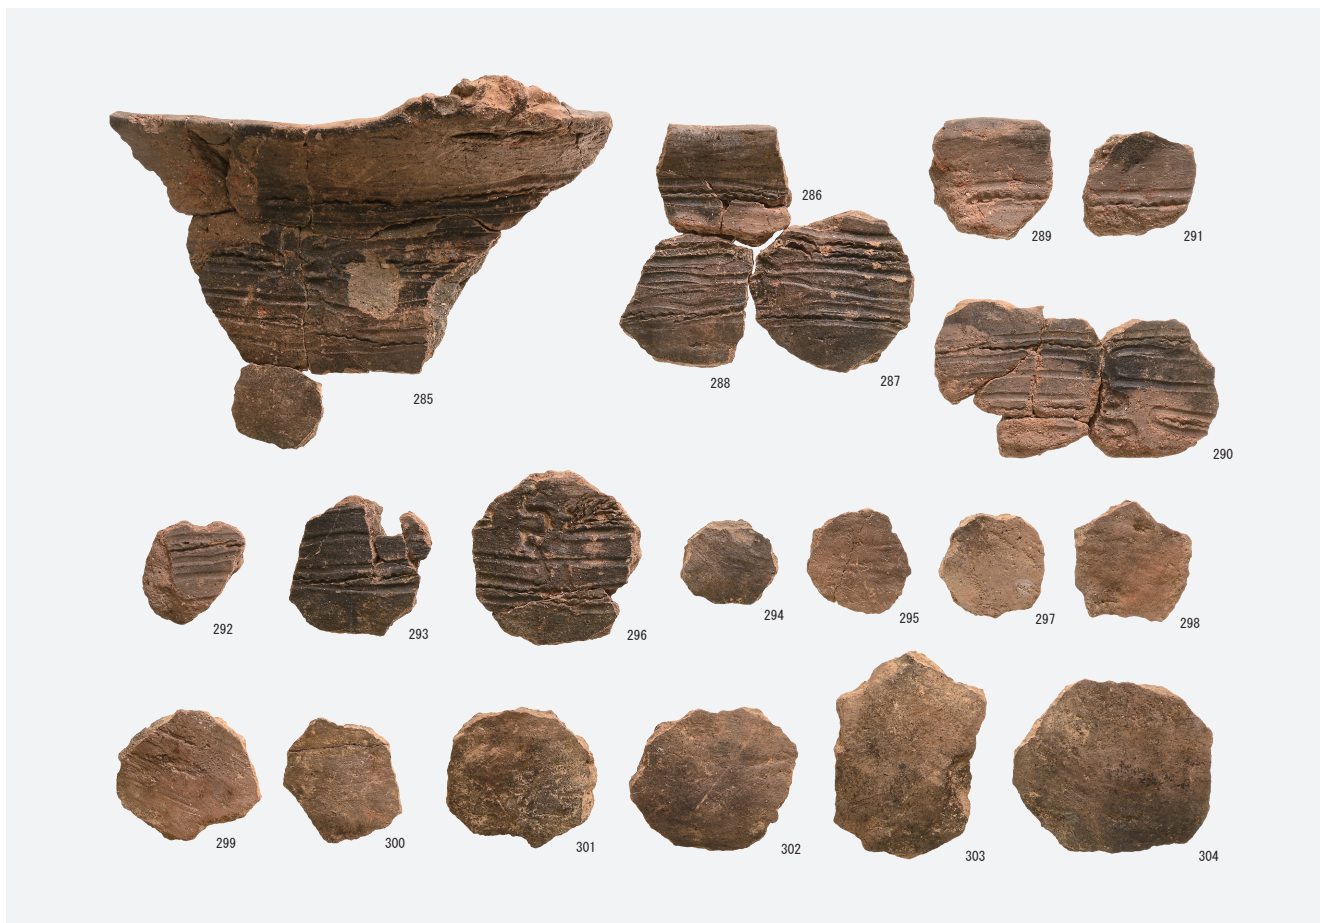

①立石遺構17号 ②立石遺構18号 ③立石遺構19号 ④立石遺構21号 ⑤立石遺構22号 ⑥立石遺構25号

①立石遺構26号 ②立石遺構28号 ③立石遺構29号 ④立石遺構30号 ⑤立石遺構31号 ⑥立石遺構32号

縄文時代後期前半の遺構内出土土器（1）

縄文時代後期前半の遺構内出土土器（2）・埋設土器

縄文時代後期前半の竪穴建物跡からの出土土器（1）

縄文時代後期前半の竪穴建物跡からの出土土器（2）

縄文時代後期前半の竪穴建物跡からの出土土器（3）

縄文時代後期前半の竪穴建物跡からの出土土器（4）

縄文時代後期前半の土坑からの出土土器（1）

縄文時代後期前半の土坑からの出土土器（2）

縄文時代後期前半の土坑からの出土土器（3）

縄文時代後期前半の土坑からの出土土器（4）