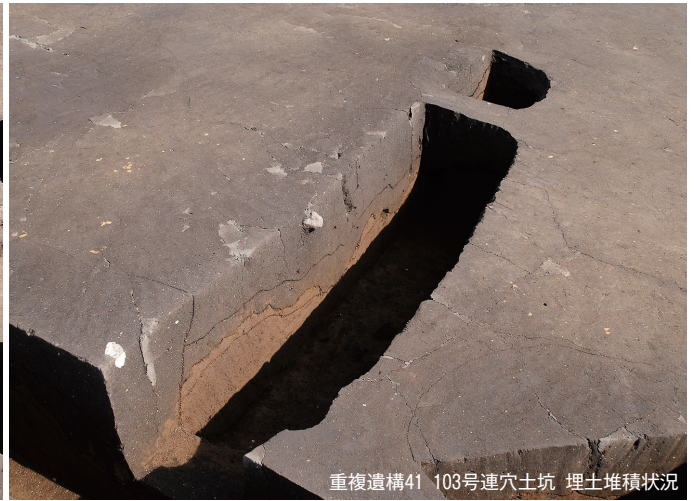

重複遺構32 完掘狀況

重複遺構32 83号連穴土坑 埋土堆積狀況

重複遺構36 21号竖穴建物跡 完掘状况

重複遺構36 完掘状况

重複遺構36 96号連穴土坑 完掘状况

重複遺構40 調査状况

重複遺構41 調査状況

重複遺構41 102号連穴土坑 完掘状況