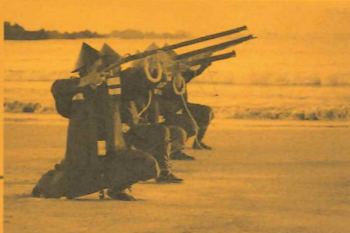

ひつとべ!
第30回 国民文化祭・かごしま2015
 かごしま国文祭 本物。鹿児島県 ～文化維新は黒潮に乗って～ 10.31[㊤] 2015年 11.15[㊤]

西之表市
 開催事業
**華道の祭典
 in 種子島**
 2015.10.31[㊤] 11.3[㊤]

鹿児島・種子島の華道家によるいけばな作品展をはじめ、市街地が「花」で彩られます。【会場：西之表市民体育館 他】

西之表市
 開催事業
**黒潮文化
 交流の祭典**
 2015.11.8[㊤]

鉄砲伝来・サツマイモ栽培初地である種子島を舞台にした様々なイベントが行われます。【会場：日泊みなと公園】

鹿児島・種子島・奄美大島をライブ中継で結び、南北600kmがひとつに！

第30回国民文化祭・かごしま2015 **開会式・オープニングフェスティバル**

2015. 10. 31[㊤] 【種子島サテライト会場】日泊みなと公園（西之表市）

はぶしんのうみちのり
羽生 慎翁 道則

ばいんていげっそう
 雅号：梅院亭月窓（1826-1901）