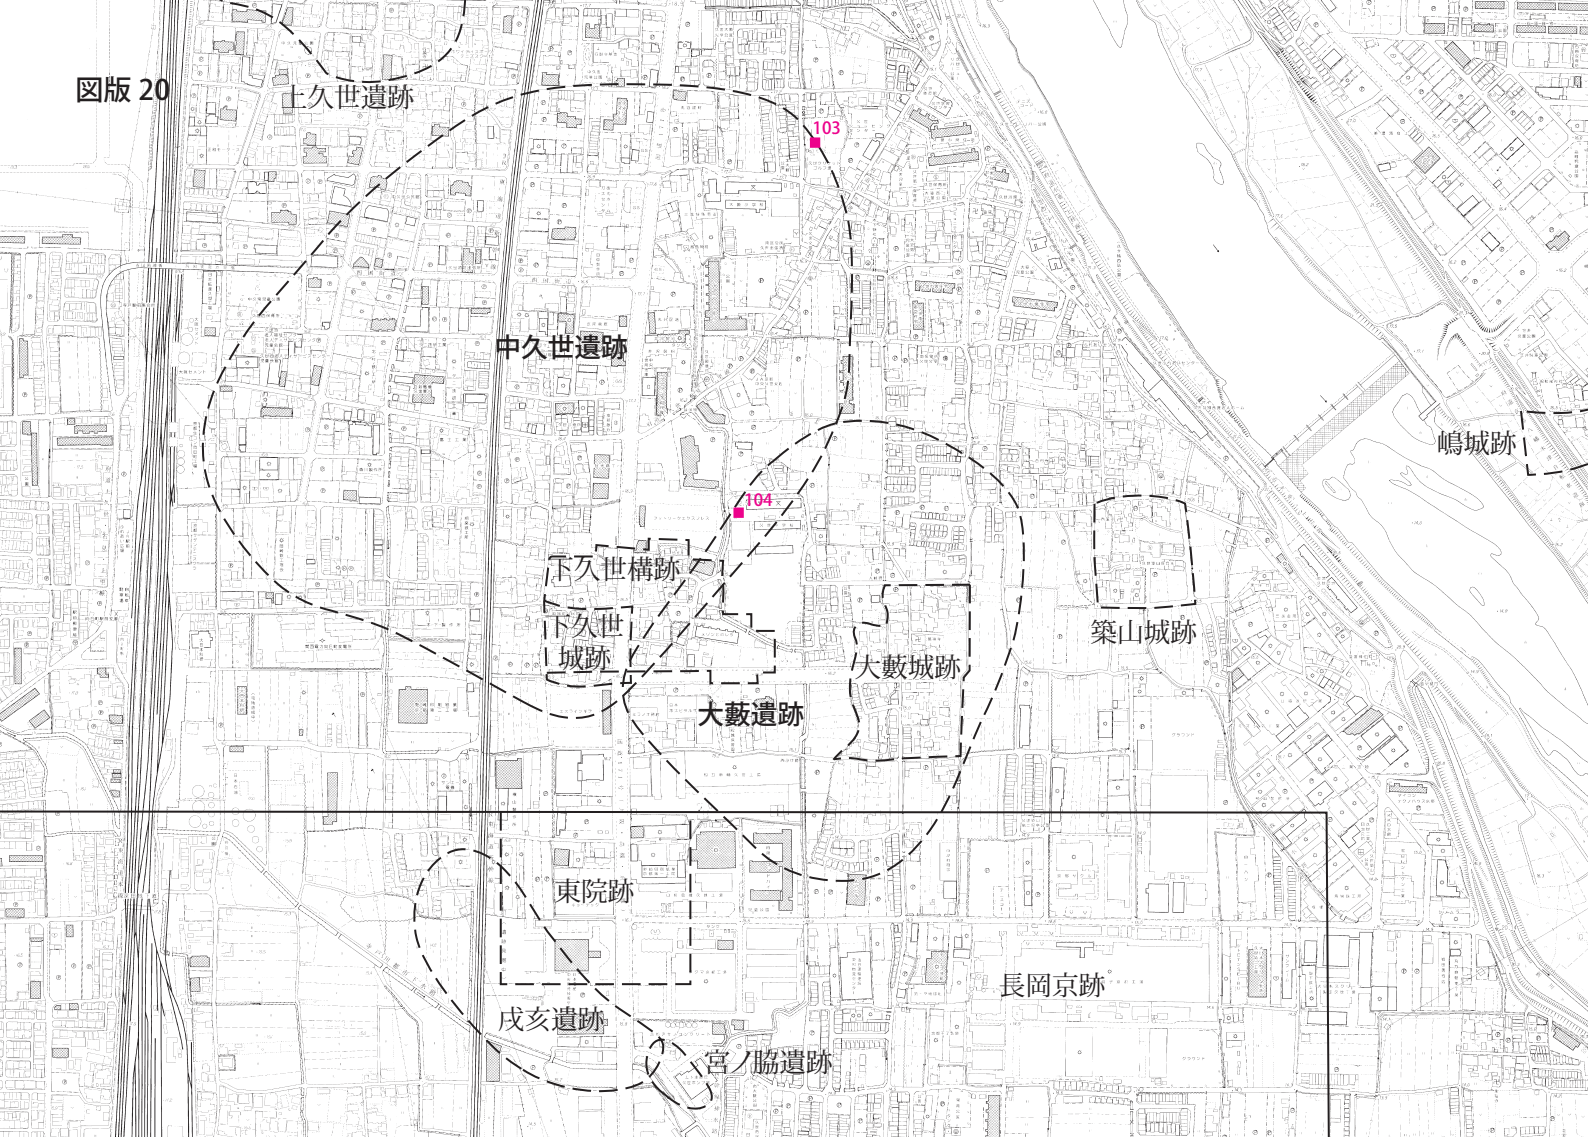

羽束師遺跡

志水落合  
城跡

市指定史跡羽束師  
座高御産日神社境内

30

古川城跡

茅原の塚

雲宮遺跡

1 3区第2面 全景 (南から)