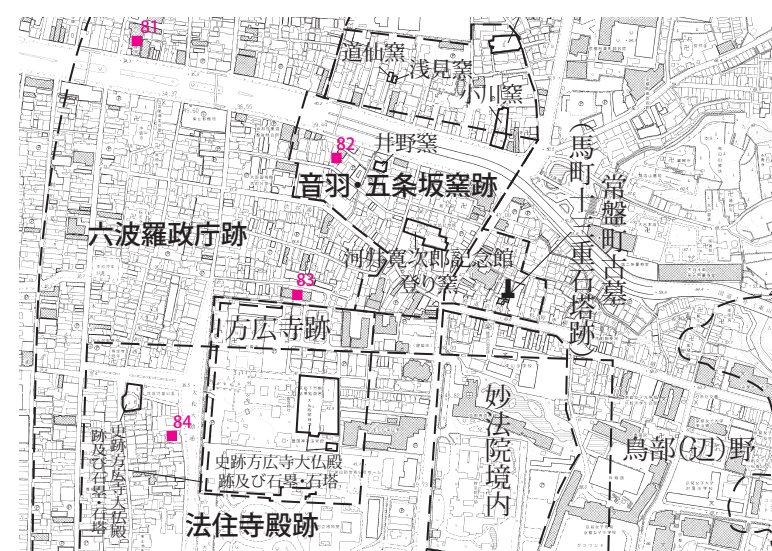

図版 16

伏見城跡

桃山古墳群  
(永井久太郎古墳)

福島太夫遺跡

板橋廃寺

伏見城跡

金森出雲遺跡

御香宮廃寺