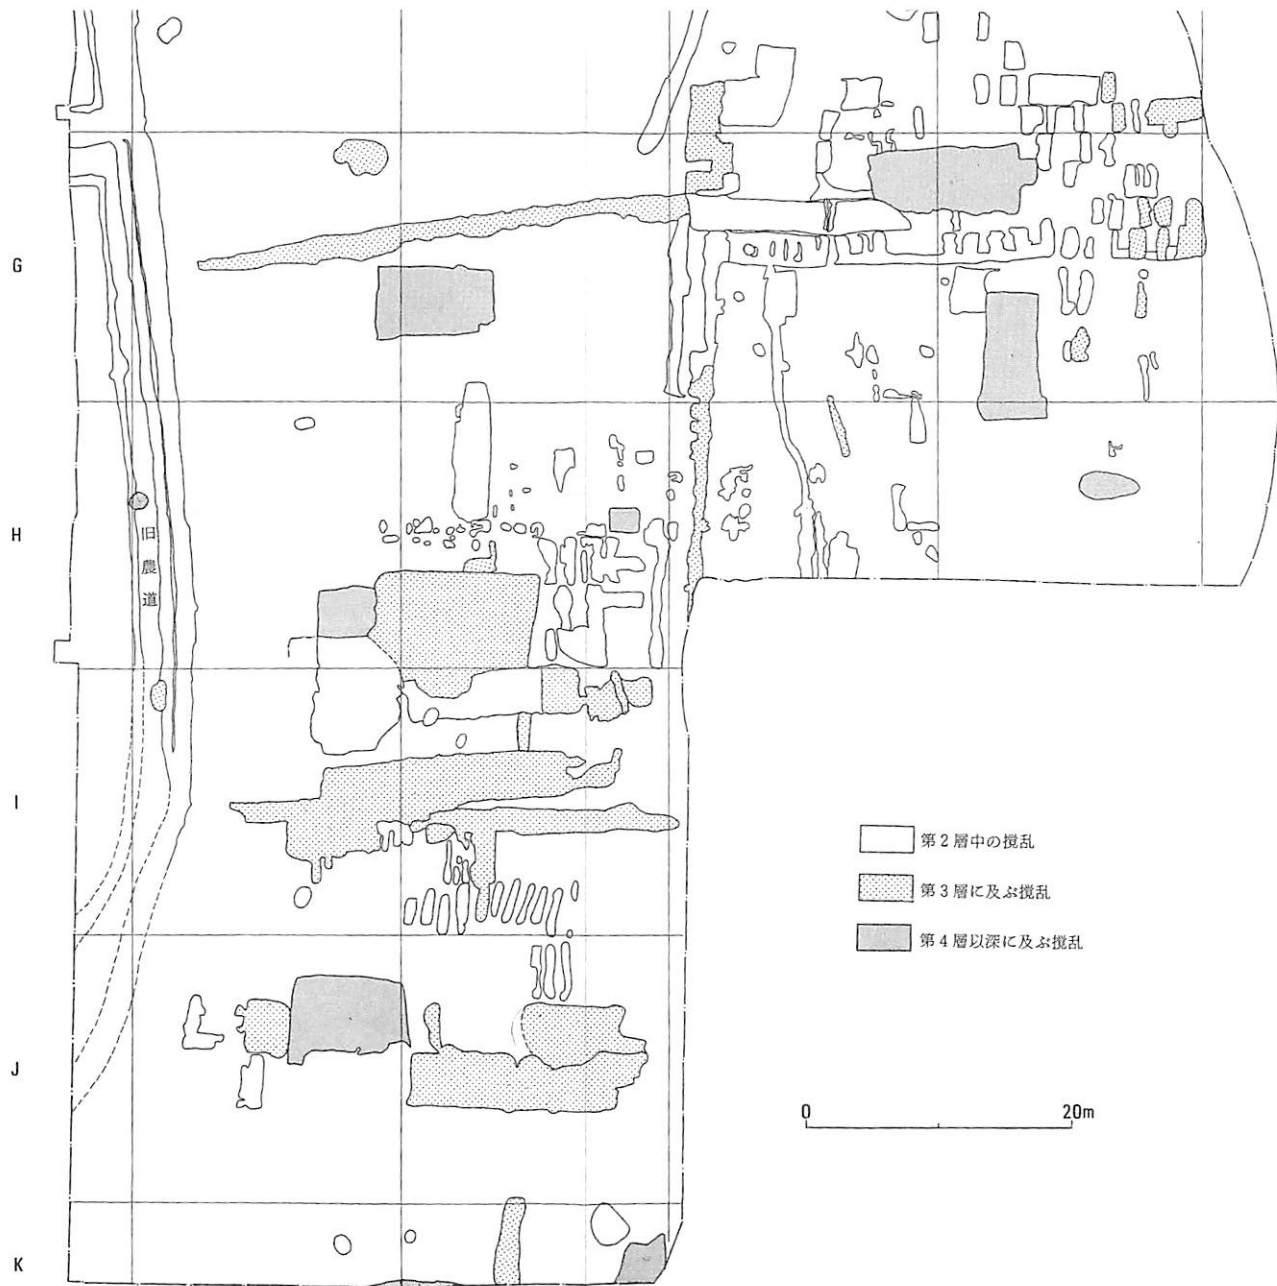

③

⑤

別添第1圖 土層断面圖

別添第2図 先土器時代の遺物分布に影響を及ぼす攪乱溝分布図

別添第4図 第3層出土遺物全点分布図(黒：石器，赤：礫)

別添第5図 1F・1G区細石刃・尖頭器群傾域関係図(赤:細石刃群
 *)台石は石器であると同時に配石と一連のものと考え、
 尖頭器群にともなうものと判断した。

- ・ 分布領域によって所属文化段階が決定された資料
- 敲石
- 台石*
- 確実に細石刃文化段階と思われる資料
- ┆ 細石刃
- 確実に尖頭器文化段階と思われる資料
- ▲ 尖頭器

尖頭器群、黒：分布領域により所属が決定された資料)
 る為、領域上は細石刃群に属するが、

別添第6図 細石刃・尖頭器重複分布域(集)

東ブロック

- ・ 細石刃
- ・ ナイフ形石器
- ・ 尖頭器
- ・ R.F
- 石斧
- U.F・他のツール
- ・ 剥片
- ・ 碎片
- 石核
- ・ 燧石類
- ⊙ 台石
- 配石
- 礫

0 5m

東ブロック)石器，燧石点分布図

- 燧石刀
- UF
- RF
- ▲ 燧石
- 燧石・結石
- ▲ 石片
- ナイフ形石器?
- 燧石片
- 燧石片
- 燧石片アタラシ、石核

0 4m

別添第7図 細石刃文化に属する遺物集中部平面分布図(1a~2ブロック)・垂直分布図(第6配石投影)

別添第8図 尖頭器文化に属する鐵金点分布図

別添第9図 尖頭器文化に属する礎接合関係図

別添第10図 尖頭器文化に属する石器全点分布図（散発分布域bに第7・8・9ブロックは含まれない）

別添第11図 尖頭器文化に属する二次加工のある石器全点分布図

別添第12図 尖頭器文化に属するUF分布図

別添第13図 尖頭器文化に関する個別資料分布範囲図