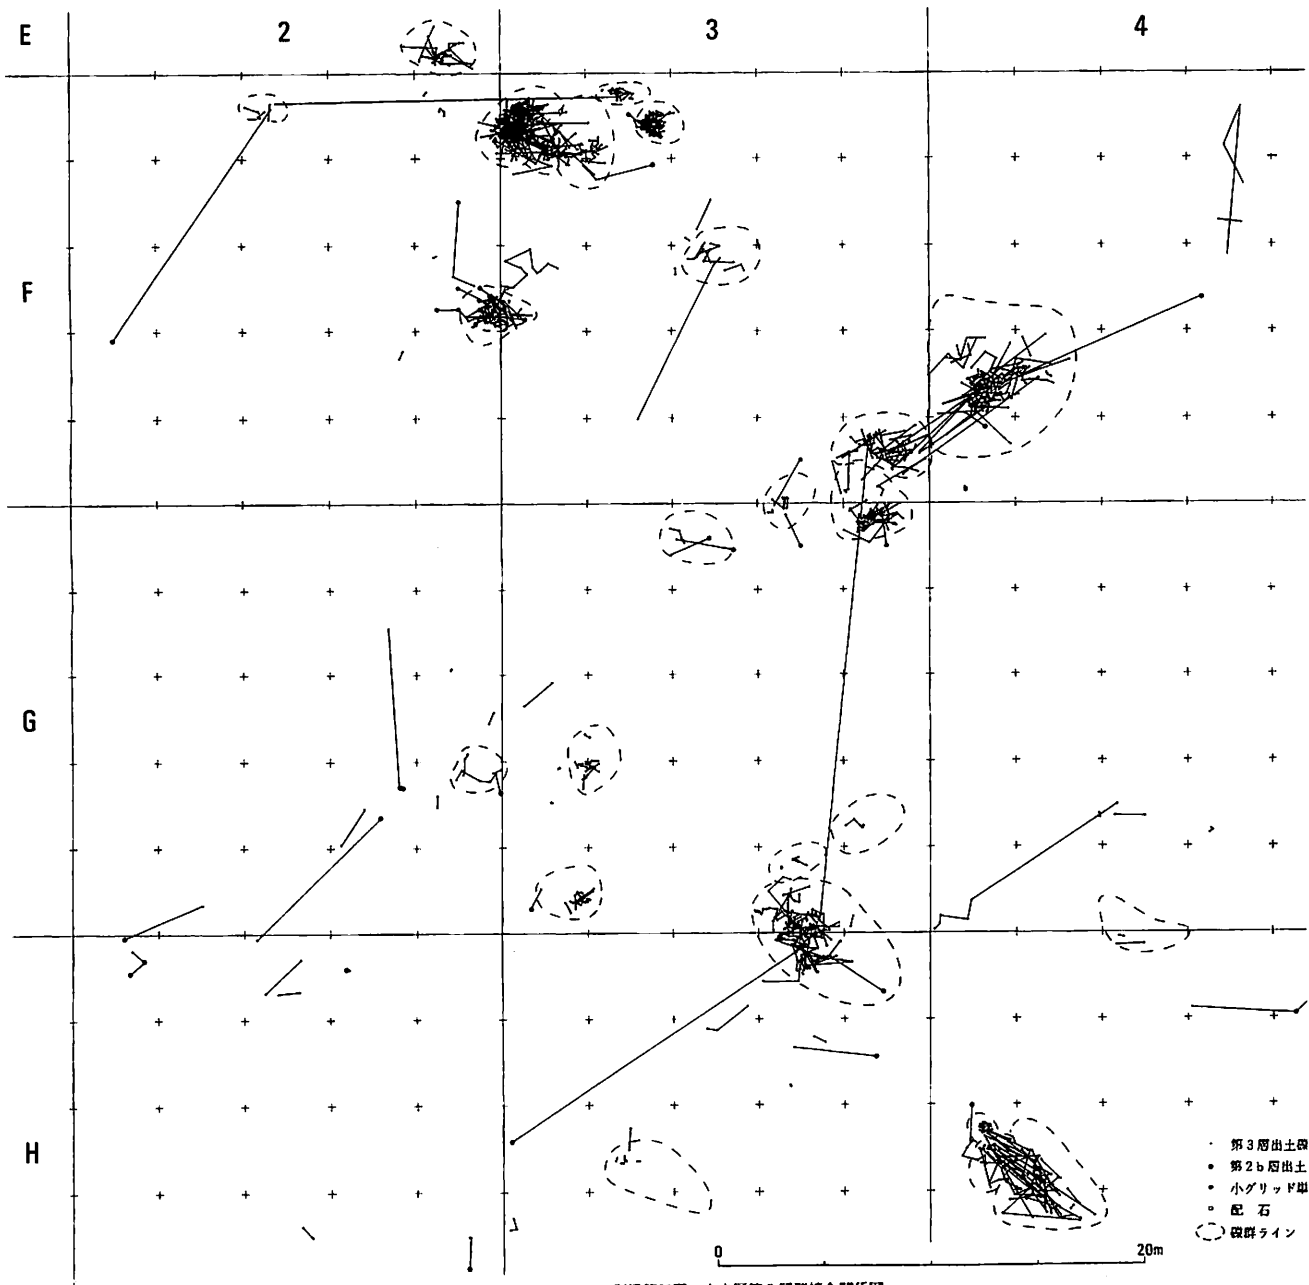

別添第22図 中央区第2b層ナイフ形石器文化に属する碎片・石核分布図

別添第20図 中央区第2b層ナイフ形石器文化に属するUF分布図

別添図21図 中央区第2b層ナイフ形石器文化に属する剥片分布図

別添第23図 中央区第2b所受热石器分布図

別添第24図 中央区第2b層ナイフ形石器文化に属する個体別資料分布範囲図

【第3 階層全点分布図】

別添第26図 中央区第3層陶接合関係図

別添第28図 中央区第3層ナイフ形石器形態別分布図