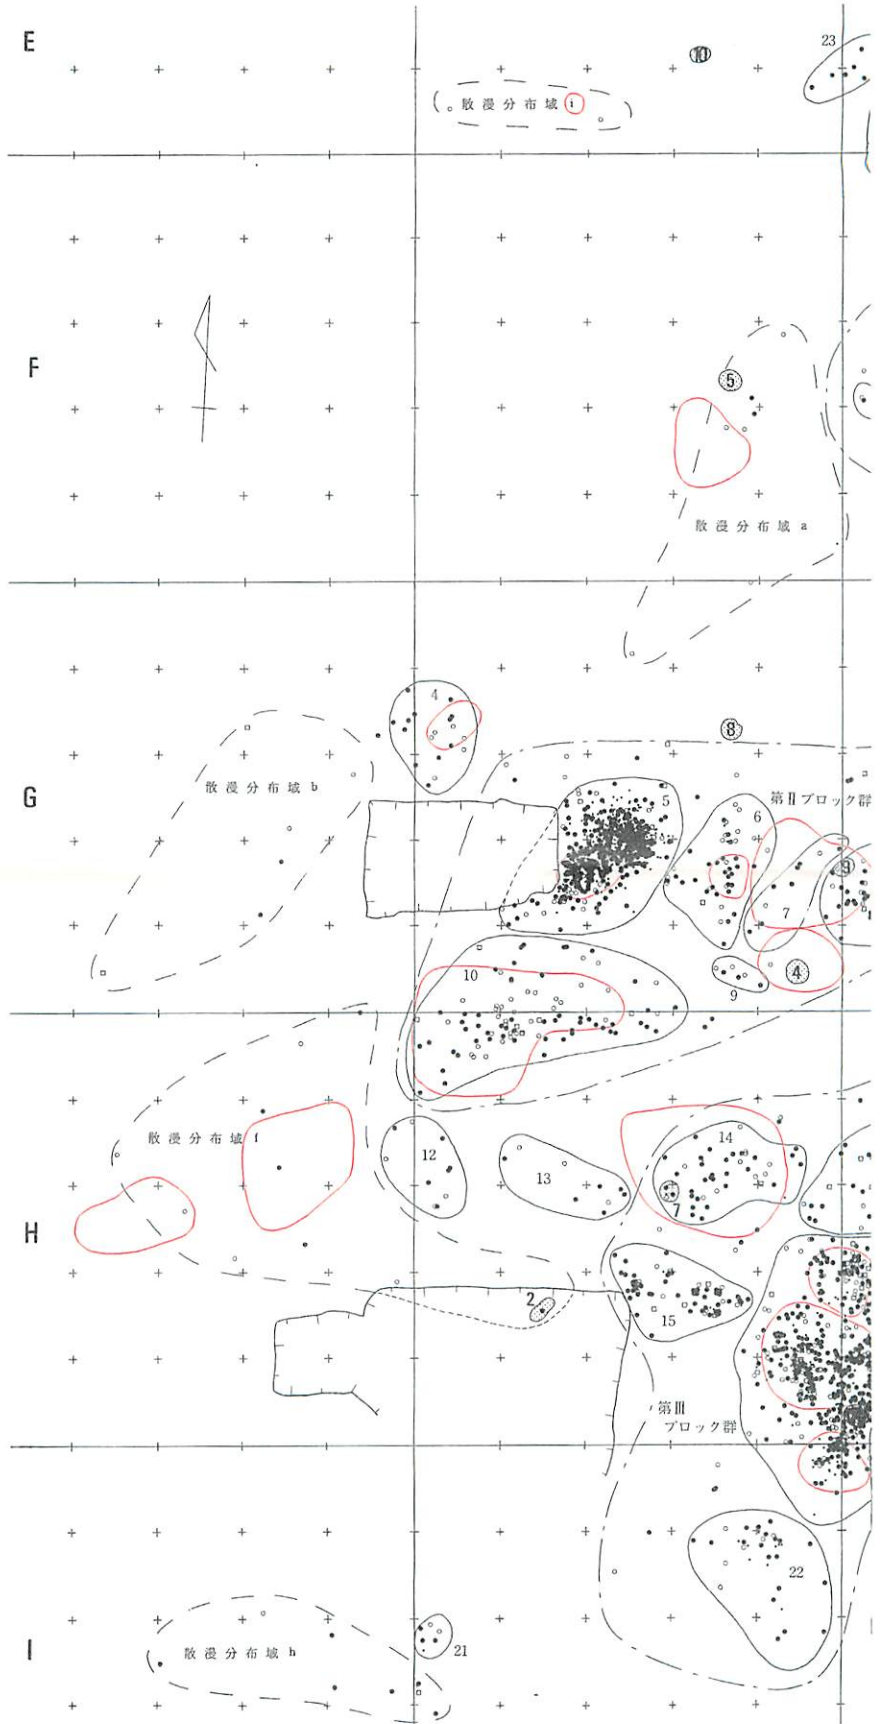

③

⑤

別添第1圖 土層断面圖

別添第2図 先土器時代の遺物分布に影響を及ぼす攪乱溝分布図

別添第4図 第3層出土遺物全点分布図(黒：石器，赤：礫)

別添第5図 1F・1G区細石刃・尖頭器群傾域関係図(赤:細石刃群
 *)台石は石器であると同時に配石と一連のものと考え、
 尖頭器群にともなうものと判断した。

- ・ 分布領域によって所属文化段階が決定された資料
- 敲石
- 台石*
- 確実に細石刃文化段階と思われる資料
- ┆ 細石刃
- 確実に尖頭器文化段階と思われる資料
- ▲ 尖頭器

尖頭器群、黒：分布領域により所属が決定された資料)
 る為、領域上は細石刃群に属するが、

別添第6図 細石刃・尖頭器重複分布域(集)

東ブロック

- ・ 細石刃
- ・ ナイフ形石器
- ・ 尖頭器
- ・ R.F
- 石斧
- U.F・他のツール
- ・ 剥片
- ・ 碎片
- 石核
- ・ 燧石類
- ⊙ 台石
- 配石
- 礫

0 5m

東ブロック)石器，燧石点分布図

- 燧石刀
- UF
- RF
- ▲ 燧石
- 燧石・結石
- ▲ 石片
- ナイフ形石器?
- 燧石片
- 燧石片
- 燧石片アタラシ、石核

0 4m

別添第7図 細石刃文化に属する遺物集中部平面分布図(1a~2ブロック)・垂直分布図(第6配石投影)

別添第8図 尖頭器文化に属する鐵金点分布図

別添第9図 尖頭器文化に属する礎接合関係図

別添第10図 尖頭器文化に属する石器全点分布図（散発分布域bに第7・8・9ブロックは含まれない）

別添第11図 尖頭器文化に属する二次加工のある石器全点分布図

別添第12図 尖頭器文化に属するUF分布図

別添第13図 尖頭器文化に関する個別資料分布範囲図

別添第16図 中央区第2b層ナイフ形石器文化に属する礎接合関係図

別添第14図 中央区第2b層ナイフ形石器文化区

トる坑全点分布図

全点分布図(散漫分布域e及びe2に第11ブロックは含まれない)

別添第17図 中央区第2b層ナイフ形石器文化に属する尖頭器・スクレイパー・彫器・RF・燧石類・打器・燧石分布図

別添第18図 中央区第2b層ナイフ形石器文化に属するナイフ形石器破損分類分布図

別添第19図 中央区第2b層ナイフ形石器文化に属するナイフ形石器形態別分布図