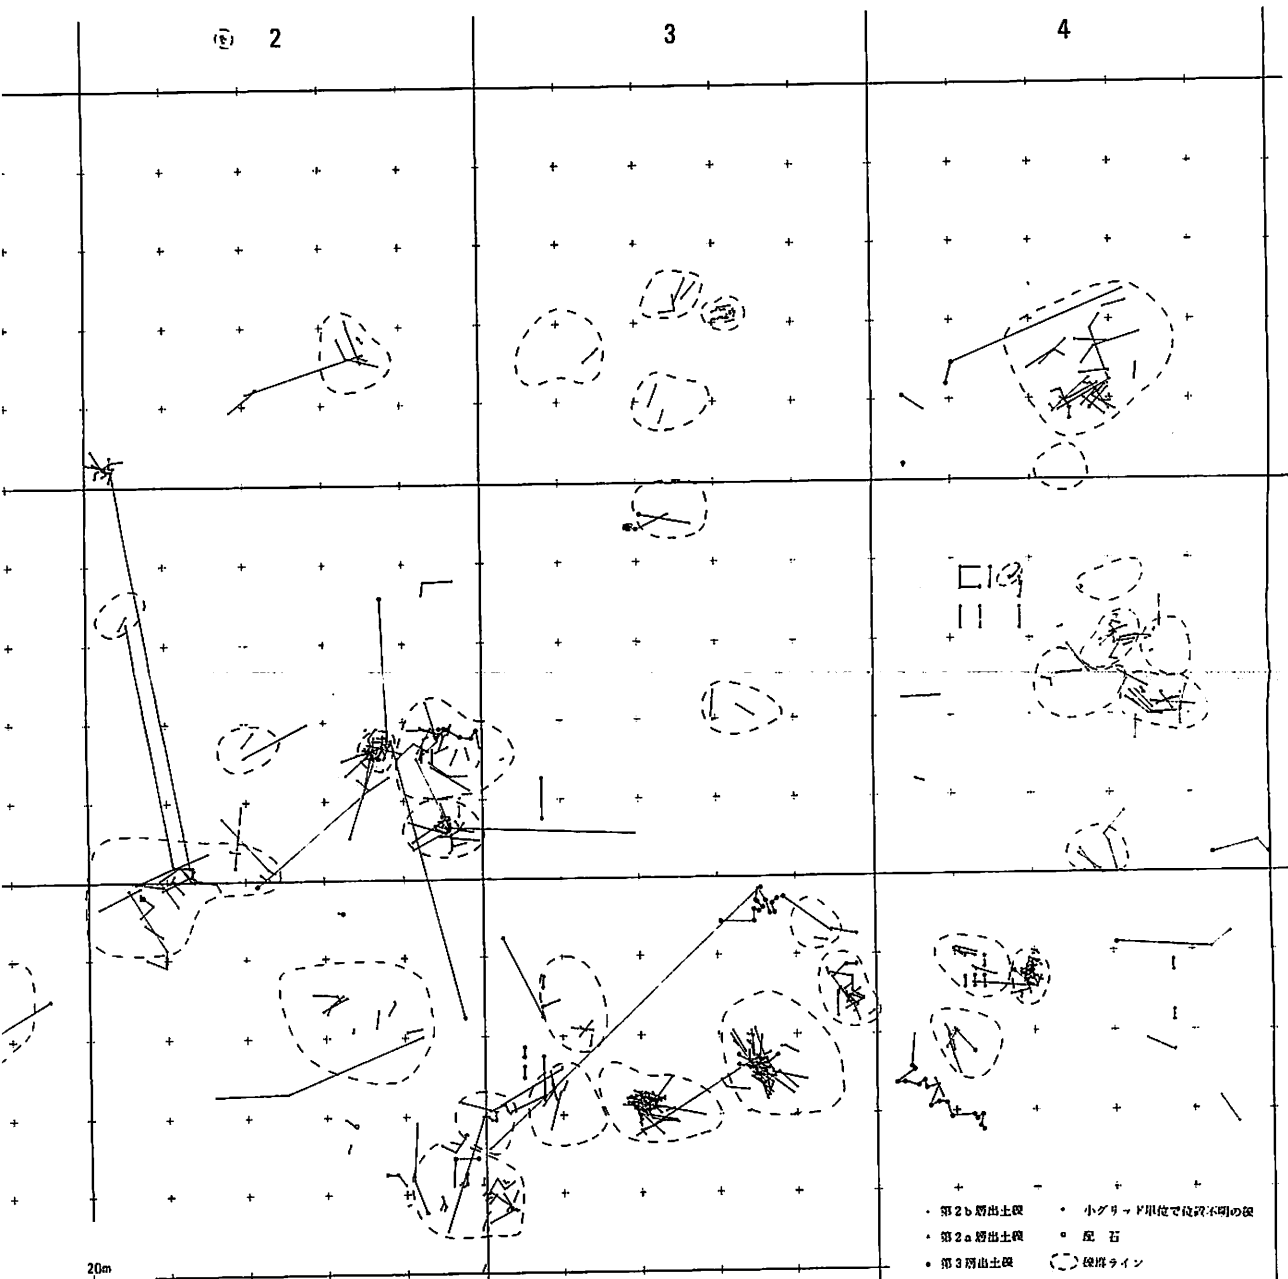

③

⑤

別添第1圖 土層断面圖

別添第2図 先土器時代の遺物分布に影響を及ぼす攪乱溝分布図

別添第4図 第3層出土遺物全点分布図(黒：石器，赤：礫)

別添第5図 1F・1G区細石刃・尖頭器群傾域関係図(赤:細石刃群
 *)台石は石器であると同時に配石と一連のものと考え、
 尖頭器群にともなうものと判断した。

- ・ 分布領域によって所属文化段階が決定された資料
- 敲石
- 台石*
- 確実に細石刃文化段階と思われる資料
- ┆ 細石刃
- 確実に尖頭器文化段階と思われる資料
- ▲ 尖頭器

0 4m

別添第7図 細石刃文化に属する遺物集中部平面分布図(1a~2ブロック)・垂直分布図(第6配石投影)

別添第8図 尖頭器文化に属する鐵金点分布図

別添第9図 尖頭器文化に属する礎接合関係図

別添第10図 尖頭器文化に属する石器全点分布図（散発分布域bに第7・8・9ブロックは含まれない）

別添第11図 尖頭器文化に属する二次加工のある石器全点分布図

別添第12図 尖頭器文化に属するUF分布図

別添第13図 尖頭器文化に関する個別資料分布範囲図