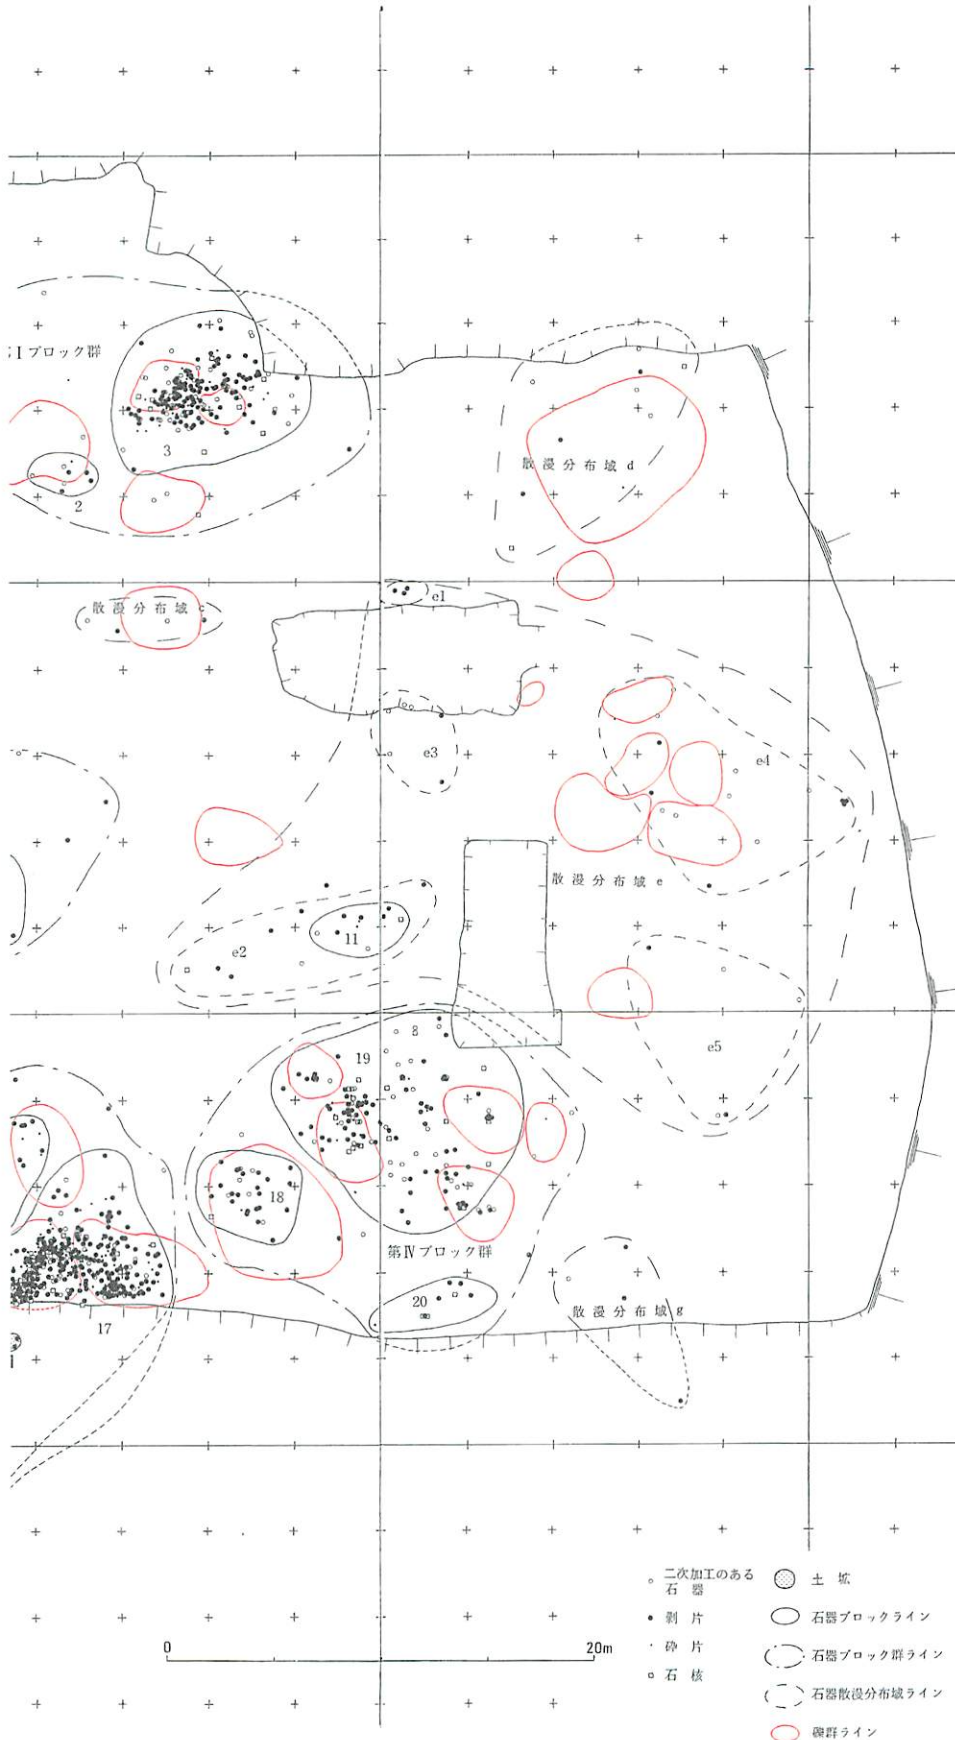

③

⑤

別添第1圖 土層断面圖

別添第2図 先土器時代の遺物分布に影響を及ぼす攪乱溝分布図

別添第4図 第3層出土遺物全点分布図(黒：石器，赤：礫)

別添第5図 1F・1G区細石刃・尖頭器群傾域関係図(赤:細石刃群
 *)台石は石器であると同時に配石と一連のものと考え、
 尖頭器群にともなうものと判断した。

- ・ 分布領域によって所属文化段階が決定された資料
- 敲石
- 台石*
- 確実に細石刃文化段階と思われる資料
- ┆ 細石刃
- 確実に尖頭器文化段階と思われる資料
- ▲ 尖頭器

尖頭器群、黒：分布領域により所属が決定された資料)
 る為、領域上は細石刃群に属するが、

別添第6図 細石刃・尖頭器重複分布域(集)

東ブロック

- ・ 細石刃
- ・ ナイフ形石器
- ・ 尖頭器
- ・ R.F
- 石斧
- U.F・他のツール
- ・ 剥片
- ・ 碎片
- 石核
- ・ 燧石類
- ⊙ 台石
- 配石
- 礫

0 5m

東ブロック)石器，燧石点分布図

- 燧石刀
- UF
- RF
- ▲ 燧石
- 燧石・結石
- ▲ 石片
- ナイフ形石器?
- 燧石片
- 燧石片
- 燧石片アタラシ、石核

0 4m

別添第7図 細石刃文化に属する遺物集中部平面分布図(1a~2ブロック)・垂直分布図(第6配石投影)

別添第8図 尖頭器文化に属する鐵金点分布図

別添第9図 尖頭器文化に属する礎接合関係図

別添第10図 尖頭器文化に属する石器全点分布図（散発分布域bに第7・8・9ブロックは含まれない）

別添第11図 尖頭器文化に属する二次加工のある石器全点分布図

別添第12図 尖頭器文化に属するUF分布図

別添第13図 尖頭器文化に関する個別資料分布範囲図

別添第16図 中央区第2b層ナイフ形石器文化に属する礎接合関係図

別添第14図 中央区第2b層ナイフ形石器文化区

トる坑全点分布図

全点分布図(散漫分布域e及びe2に第11ブロックは含まれない)

別添第17図 中央区第2b層ナイフ形石器文化に属する尖頭器・スクレイパー・彫器・RF・燧石類・打器・燧石分布図

別添第18図 中央区第2b層ナイフ形石器文化に属するナイフ形石器破損分類分布図

別添第19図 中央区第2b層ナイフ形石器文化に属するナイフ形石器形態別分布図