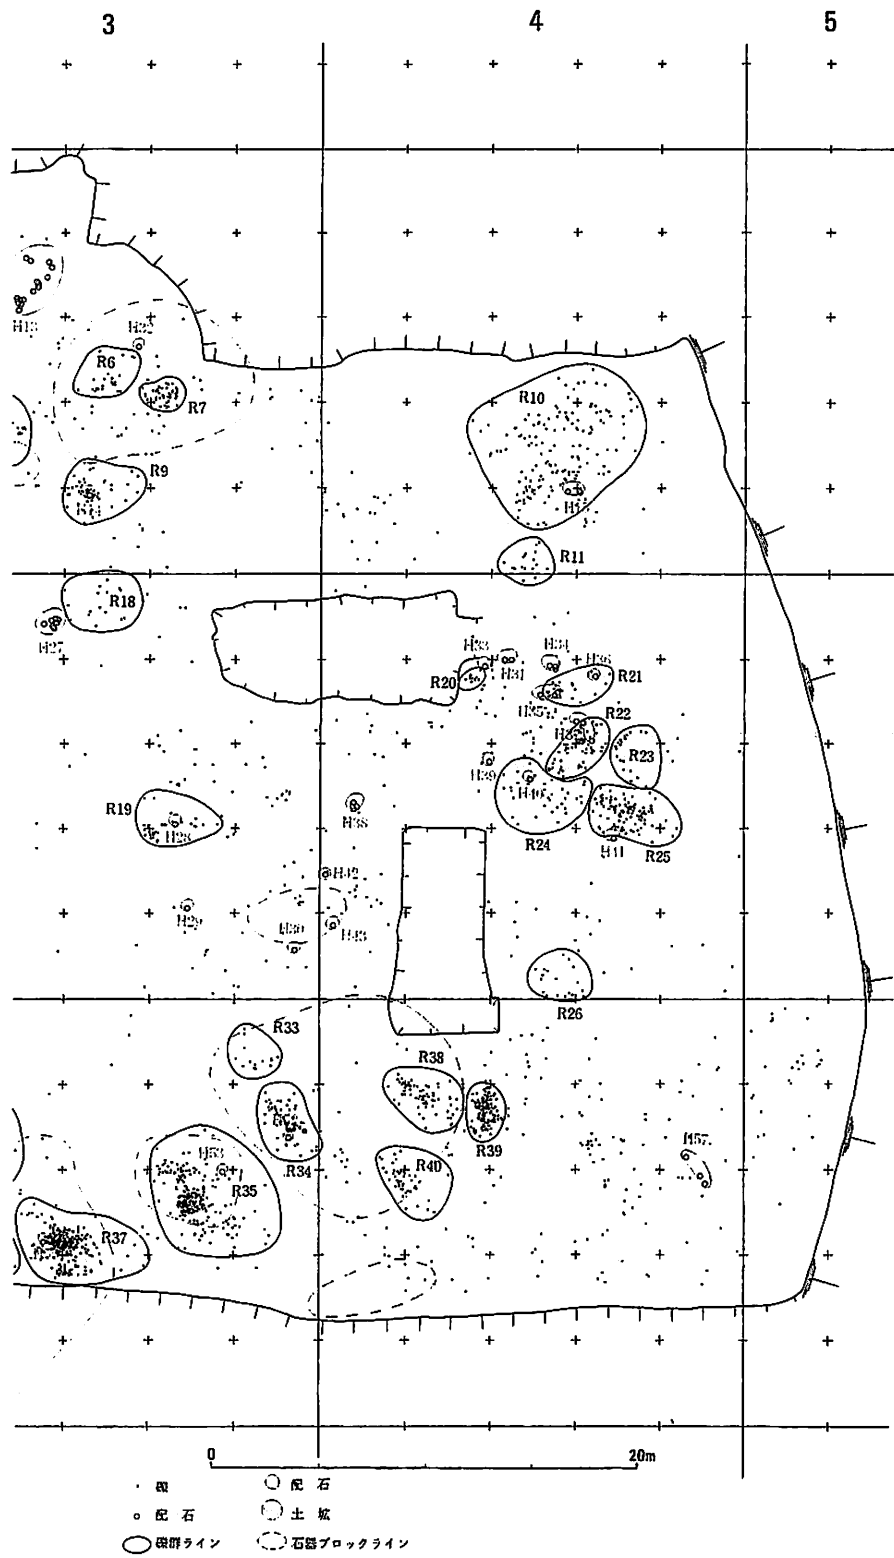

③

⑤

別添第1圖 土層断面圖

別添第2図 先土器時代の遺物分布に影響を及ぼす攪乱溝分布図

別添第4図 第3層出土遺物全点分布図(黒：石器，赤：礫)

別添第5図 1F・1G区細石刃・尖頭器群傾域関係図(赤:細石刃群
 *)台石は石器であると同時に配石と一連のものと考え、
 尖頭器群にともなうものと判断した。

- ・ 分布領域によって所属文化段階が決定された資料
- 敲石
- 台石*
- 確実に細石刃文化段階と思われる資料
- ┆ 細石刃
- 確実に尖頭器文化段階と思われる資料
- ▲ 尖頭器

尖頭器群、黒：分布領域により所属が決定された資料)
 る為、領域上は細石刃群に属するが、

別添第6図 細石刃・尖頭器重複分布域(集)

東ブロック

- ・ 細石刃
- ・ ナイフ形石器
- ・ 尖頭器
- ・ R.F
- 石斧
- U.F・他のツール
- ・ 剥片
- ・ 碎片
- 石核
- ・ 燧石類
- ⊙ 台石
- 配石
- 礫

0 5m

東ブロック)石器，燧石点分布図

- 燧石刀
- UF
- RF
- ▲ 燧石
- 燧石・結石
- ▲ 石片
- ナイフ形石器?
- 燧石片
- 燧石片
- 燧石片アタラシ、石核

0 4m

別添第7図 細石刃文化に属する遺物集中部平面分布図(1a~2ブロック)・垂直分布図(第6配石投影)

別添第8図 尖頭器文化に属する鐵金点分布図

別添第9図 尖頭器文化に属する礎接合関係図

別添第10図 尖頭器文化に属する石器全点分布図（散発分布域bに第7・8・9ブロックは含まれない）

別添第11図 尖頭器文化に属する二次加工のある石器全点分布図

別添第12図 尖頭器文化に属するUF分布図

別添第13図 尖頭器文化に関する個別資料分布範囲図

別添第16図 中央区第2b層ナイフ形石器文化に属する礎接合関係図

別添第14図 中央区第2b層ナイフ形石器文化区

トる坑全点分布図

全点分布図(散漫分布域e及びe2に第11ブロックは含まれない)

別添第17図 中央区第2b層ナイフ形石器文化に属する尖頭器・スクレイパー・彫器・RF・燧石類・打器・燧石分布図

別添第18図 中央区第2b層ナイフ形石器文化に属するナイフ形石器破損分類分布図

別添第19図 中央区第2b層ナイフ形石器文化に属するナイフ形石器形態別分布図