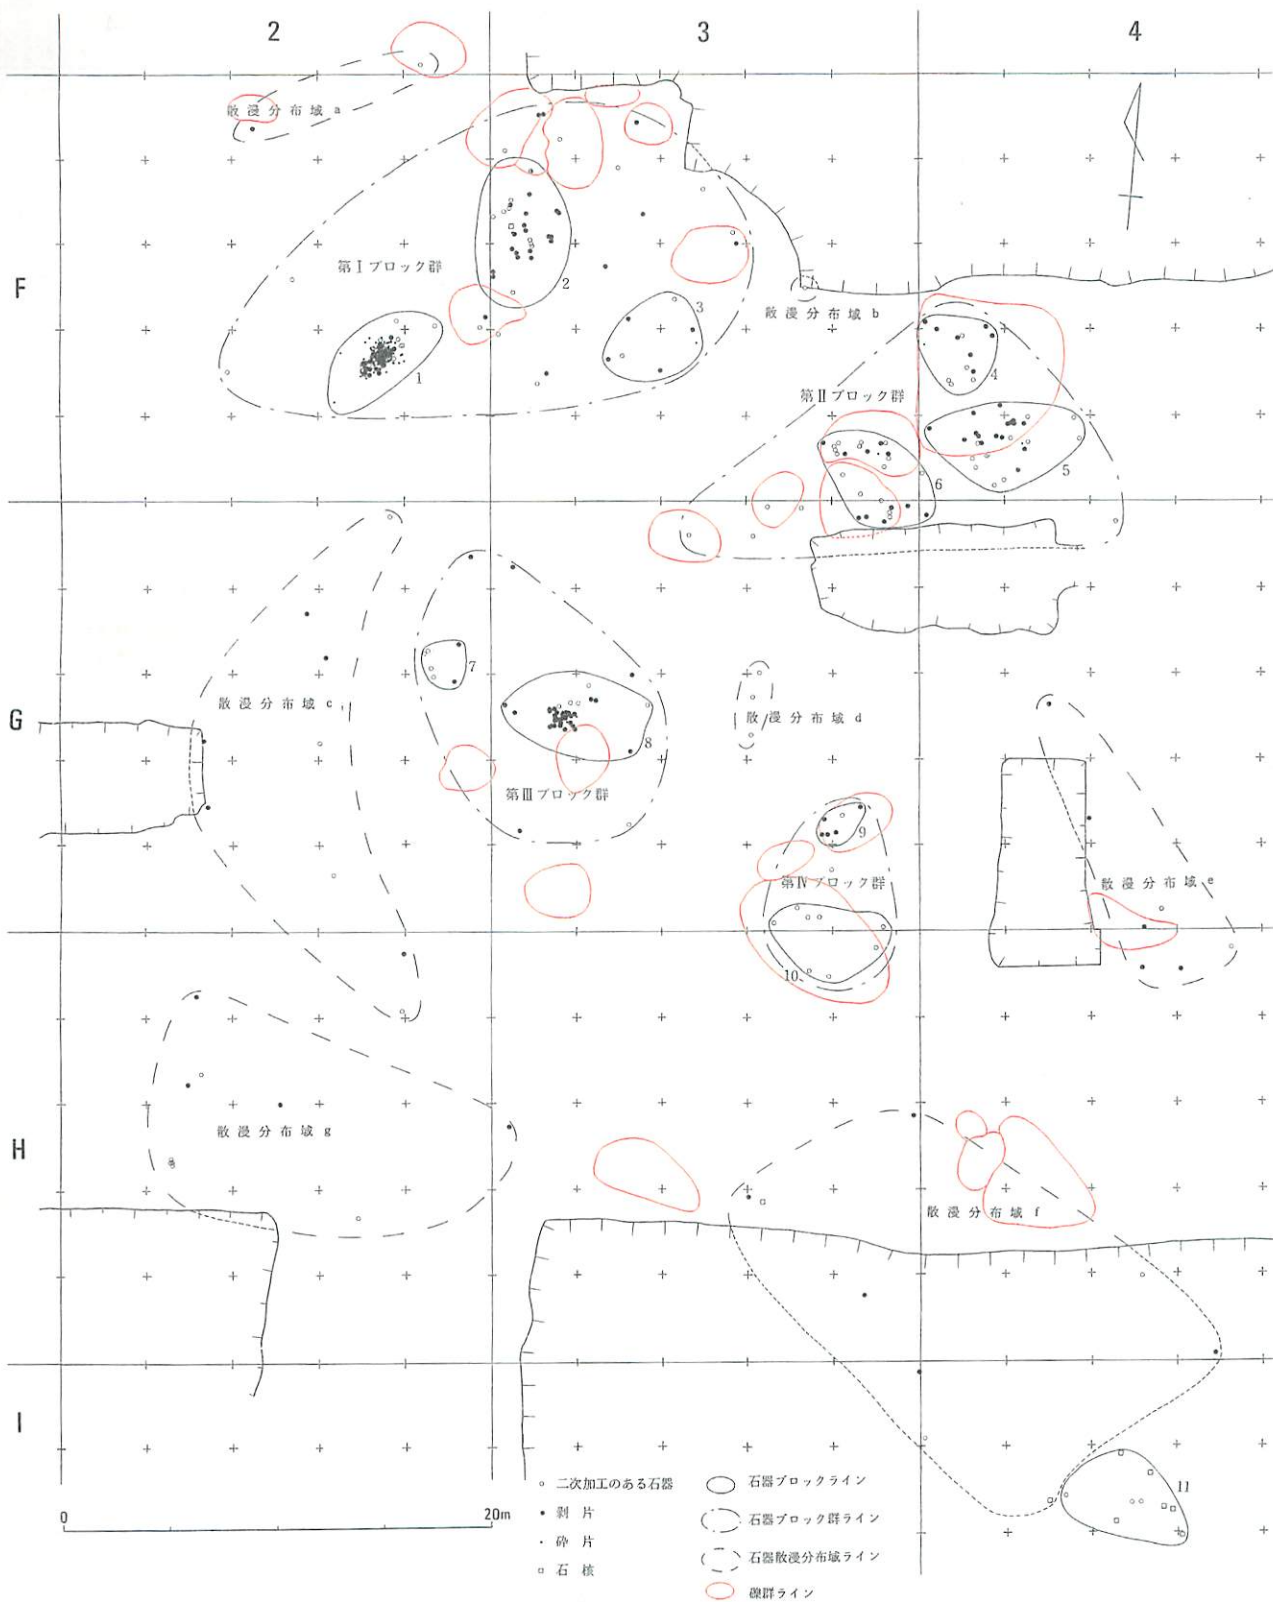

別添第27図 中央区第3層石器全点分布図