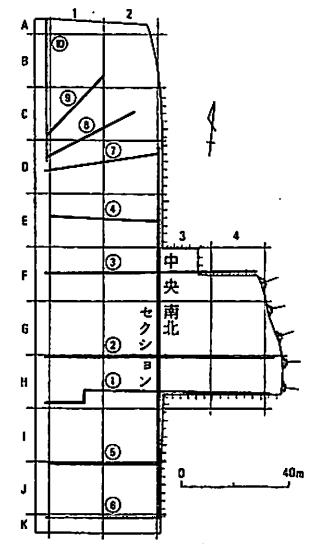

③

⑤

別添第1圖 土層断面圖

別添第2図 先土器時代の遺物分布に影響を及ぼす攪乱溝分布図

別添第4図 第3層出土遺物全点分布図(黒：石器，赤：礫)

別添第5図 1F・1G区細石刃・尖頭器群傾域関係図(赤:細石刃群
 *)台石は石器であると同時に配石と一連のものと考え、
 尖頭器群にともなうものと判断した。

- ・ 分布領域によって所属文化段階が決定された資料
- 敲石
- 台石*
- 確実に細石刃文化段階と思われる資料
- ┆ 細石刃
- 確実に尖頭器文化段階と思われる資料
- ▲ 尖頭器

尖頭器群、黒：分布領域により所属が決定された資料)
 る為、領域上は細石刃群に属するが、

別添第6図 細石刃・尖頭器重複分布域(集)

東ブロック

- ・ 細石刃
- ・ ナイフ形石器
- ・ 尖頭器
- ・ R.F
- 石斧
- U.F・他のツール
- ・ 剥片
- ・ 碎片
- 石核
- ・ 燧石類
- ⊙ 台石
- 配石
- 礫

0 5m

東ブロック)石器，燧石点分布図

- 燧石刀
- UF
- RF
- ▲ 燧石
- 燧石・結石
- ▲ 石片
- ナイフ形石器?
- 燧石片
- 燧石片
- 燧石片アタラシ、石核

0 4m

別添第7図 細石刃文化に属する遺物集中部平面分布図(1a~2ブロック)・垂直分布図(第6配石投影)

別添第8図 尖頭器文化に属する鐵金点分布図

別添第9図 尖頭器文化に属する礎接合関係図

別添第10図 尖頭器文化に属する石器全点分布図（散発分布域bに第7・8・9ブロックは含まれない）

別添第11図 尖頭器文化に属する二次加工のある石器全点分布図

別添第12図 尖頭器文化に属するUF分布図

別添第13図 尖頭器文化に関する個別資料分布範囲図