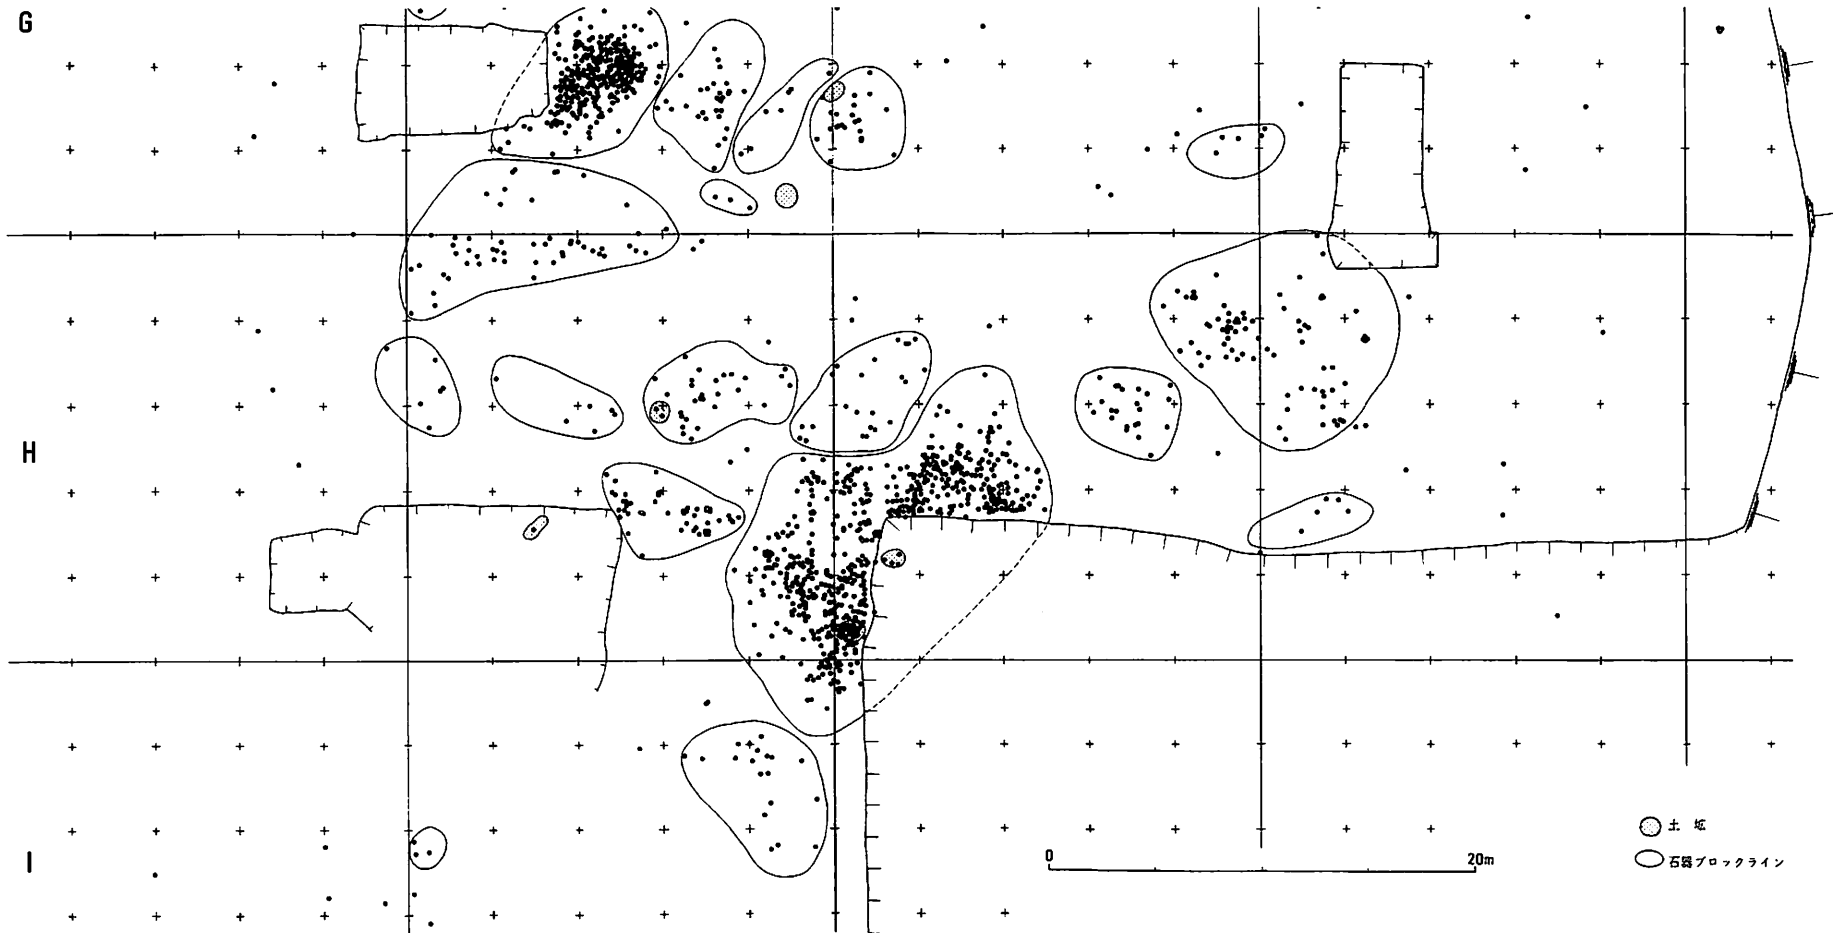

別添図21図 中央区第2b層ナイフ形石器文化に属する剥片分布図