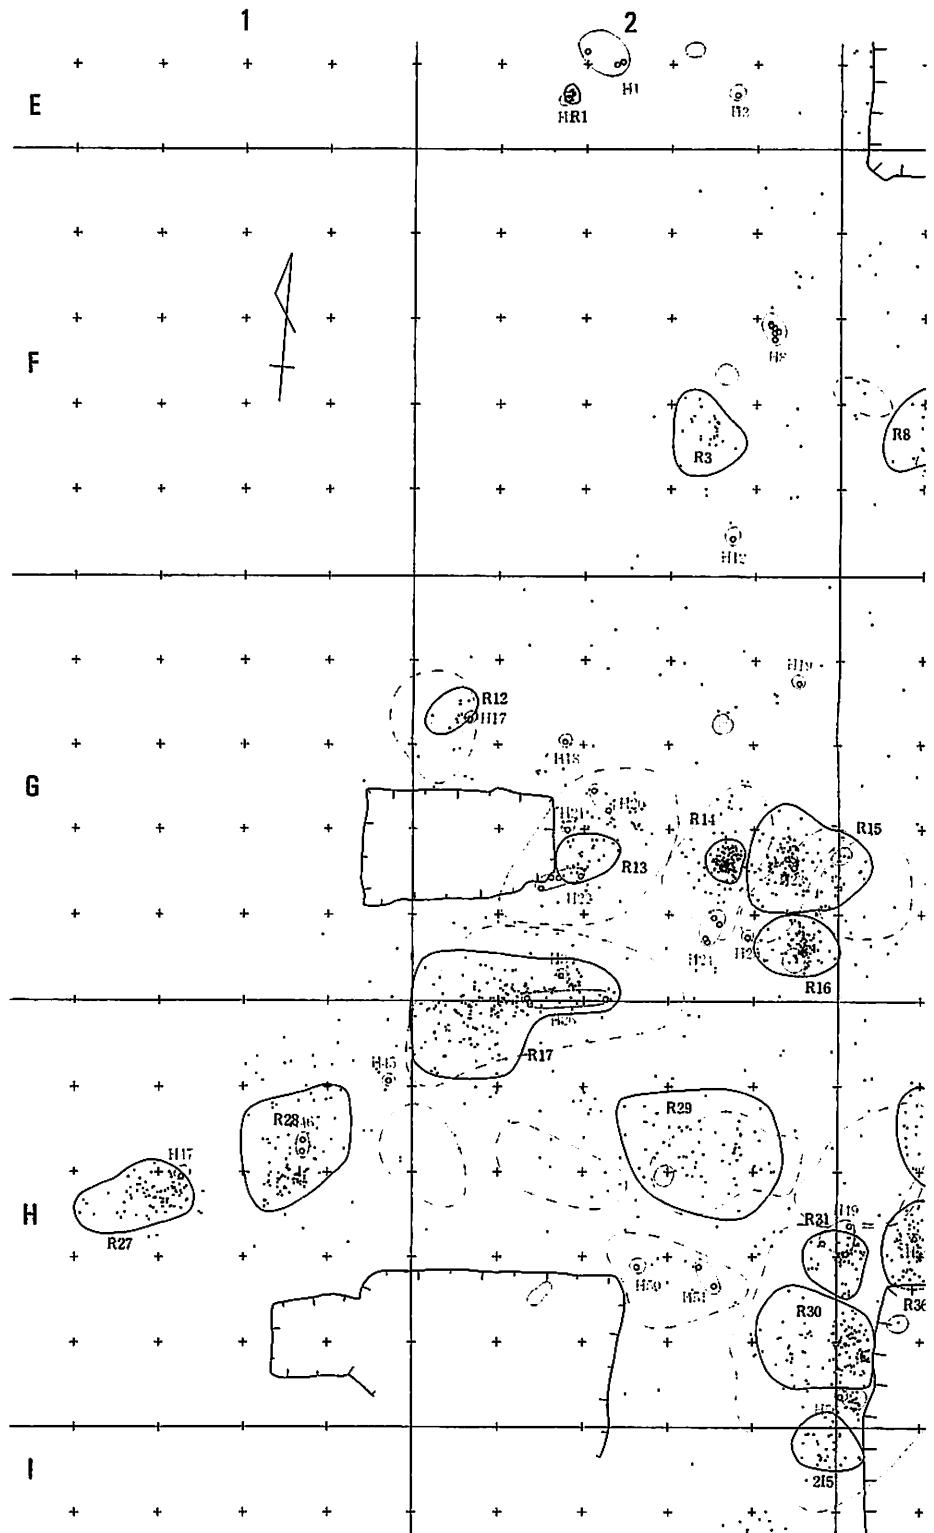

別添第14図 中央区第2b層ナイフ形石器文化区