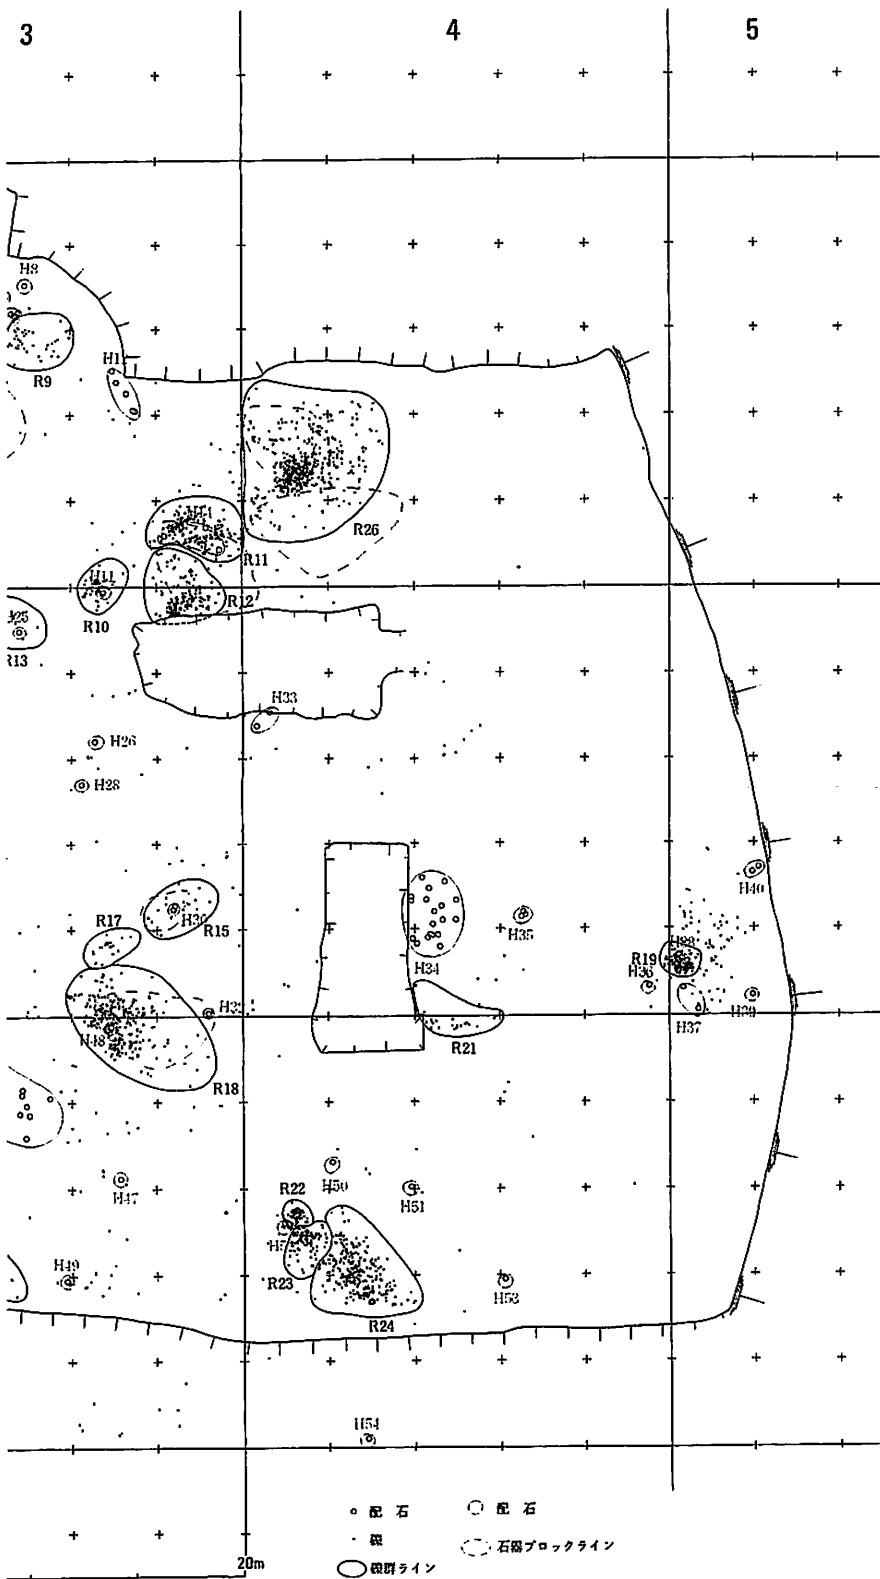

③

⑤

別添第1圖 土層断面圖

別添第2図 先土器時代の遺物分布に影響を及ぼす攪乱溝分布図

別添第4図 第3層出土遺物全点分布図(黒：石器，赤：礫)

別添第5図 1F・1G区細石刃・尖頭器群傾域関係図(赤:細石刃群
 *)台石は石器であると同時に配石と一連のものと考え、
 尖頭器群にともなうものと判断した。

- ・ 分布領域によって所属文化段階が決定された資料
- 敲石
- 台石*
- 確実に細石刃文化段階と思われる資料
- ┆ 細石刃
- 確実に尖頭器文化段階と思われる資料
- ▲ 尖頭器

0 4m

別添第7図 細石刃文化に属する遺物集中部平面分布図(1a~2ブロック)・垂直分布図(第6配石投影)

別添第8図 尖頭器文化に属する鐵金点分布図

別添第9図 尖頭器文化に属する礎接合関係図

別添第10図 尖頭器文化に属する石器全点分布図（散発分布域bに第7・8・9ブロックは含まれない）

別添第11図 尖頭器文化に属する二次加工のある石器全点分布図

別添第12図 尖頭器文化に属するUF分布図

別添第13図 尖頭器文化に関する個別資料分布範囲図

別添第16図 中央区第2b層ナイフ形石器文化に属する礎接合関係図

別添第14図 中央区第2b層ナイフ形石器文化区

トる坑全点分布図

全点分布図(散漫分布域e及びe2に第11ブロックは含まれない)

別添第17図 中央区第2b層ナイフ形石器文化に属する尖頭器・スクレイパー・彫器・RF・燧石類・打器・燧石分布図

別添第18図 中央区第2b層ナイフ形石器文化に属するナイフ形石器破損分類分布図

別添第19図 中央区第2b層ナイフ形石器文化に属するナイフ形石器形態別分布図

別添第22図 中央区第2b層ナイフ形石器文化に属する碎片・石核分布図

別添第20図 中央区第2b層ナイフ形石器文化に属するUF分布図

別添図21図 中央区第2b層ナイフ形石器文化に属する剥片分布図

別添第23図 中央区第2b所受热石器分布図

別添第24図 中央区第2b層ナイフ形石器文化に属する個体別資料分布範囲図

【第3 階層全点分布図】

別添第26図 中央区第3層陶接合関係図

別添第28図 中央区第3層ナイフ形石器形態別分布図