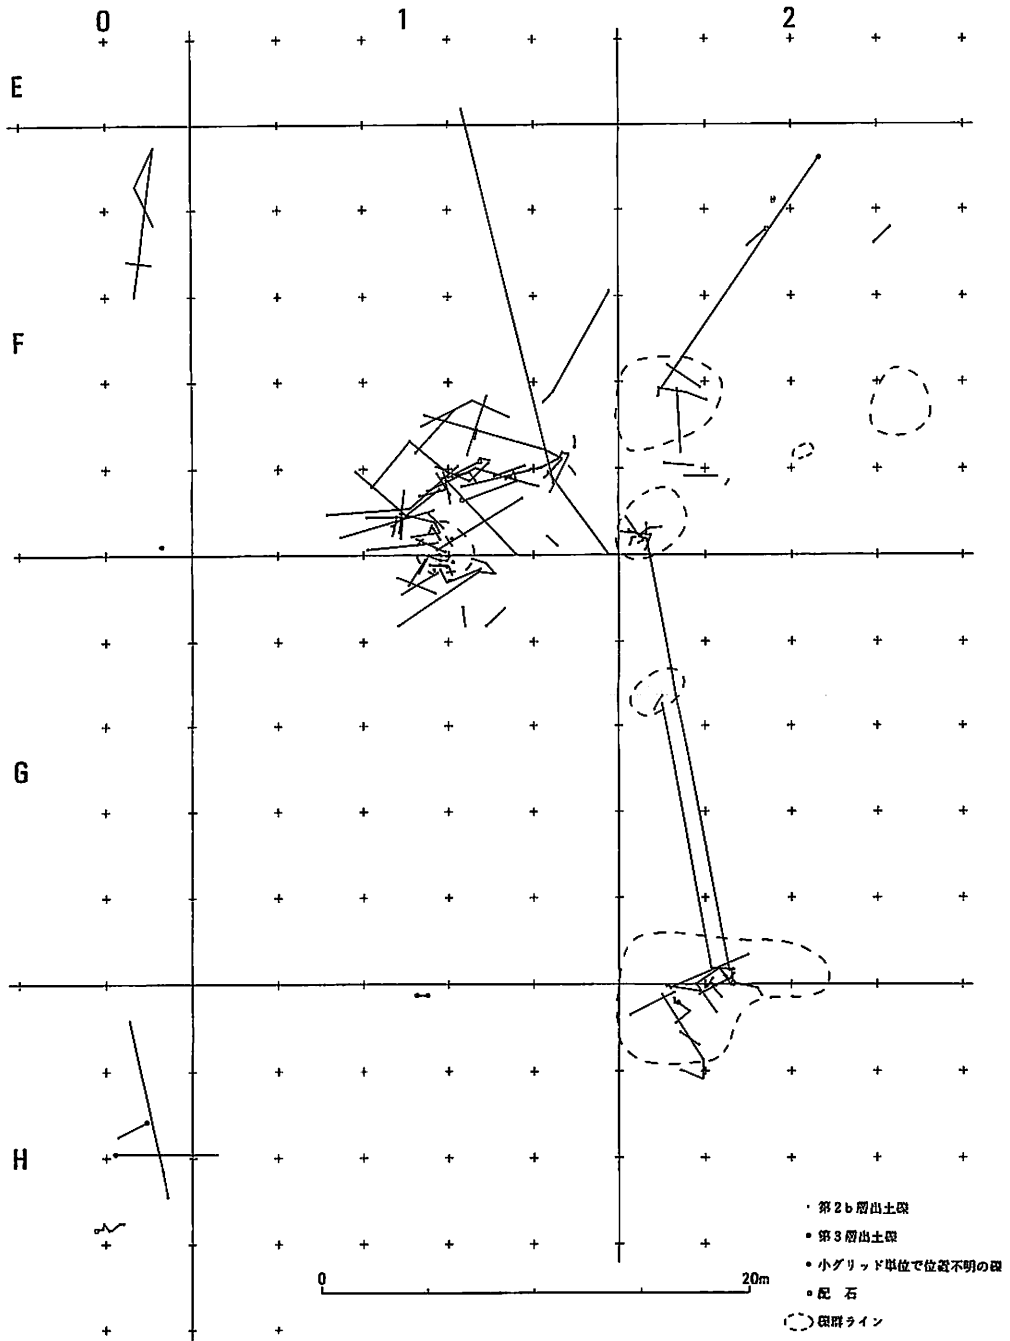

③

⑤

別添第1圖 土層断面圖

別添第2図 先土器時代の遺物分布に影響を及ぼす攪乱溝分布図

別添第4図 第3層出土遺物全点分布図(黒：石器，赤：礫)

別添第5図 1F・1G区細石刃・尖頭器群傾域関係図(赤:細石刃群
 *)台石は石器であると同時に配石と一連のものと考え、
 尖頭器群にともなうものと判断した。

- ・ 分布領域によって所属文化段階が決定された資料
- 敲石
- 台石*
- 確実に細石刃文化段階と思われる資料
- ┆ 細石刃
- 確実に尖頭器文化段階と思われる資料
- ▲ 尖頭器

尖頭器群、黒：分布領域により所属が決定された資料)
 る為、領域上は細石刃群に属するが、

別添第6図 細石刃・尖頭器重複分布域(集)

東ブロック

- ・ 細石刃
- ・ ナイフ形石器
- ・ 尖頭器
- ・ R.F
- 石斧
- U.F・他のツール
- ・ 剥片
- ・ 碎片
- 石核
- ・ 燧石類
- ⊙ 台石
- 配石
- 礫

0 5m

東ブロック)石器，燧石点分布図

- 燧石刀
- UF
- RF
- ▲ 燧石
- 燧石・結石
- ▲ 石片
- ナイフ形石器?
- 燧石片
- 燧石片
- 燧石片アタラシ、石核

0 4m

別添第7図 細石刃文化に属する遺物集中部平面分布図(1a~2ブロック)・垂直分布図(第6配石投影)

別添第8図 尖頭器文化に属する鐵金点分布図

別添第9図 尖頭器文化に属する礎接合関係図

別添第10図 尖頭器文化に属する石器全点分布図（散発分布域bに第7・8・9ブロックは含まれない）

別添第11図 尖頭器文化に属する二次加工のある石器全点分布図

別添第12図 尖頭器文化に属するUF分布図

別添第13図 尖頭器文化に関する個別資料分布範囲図