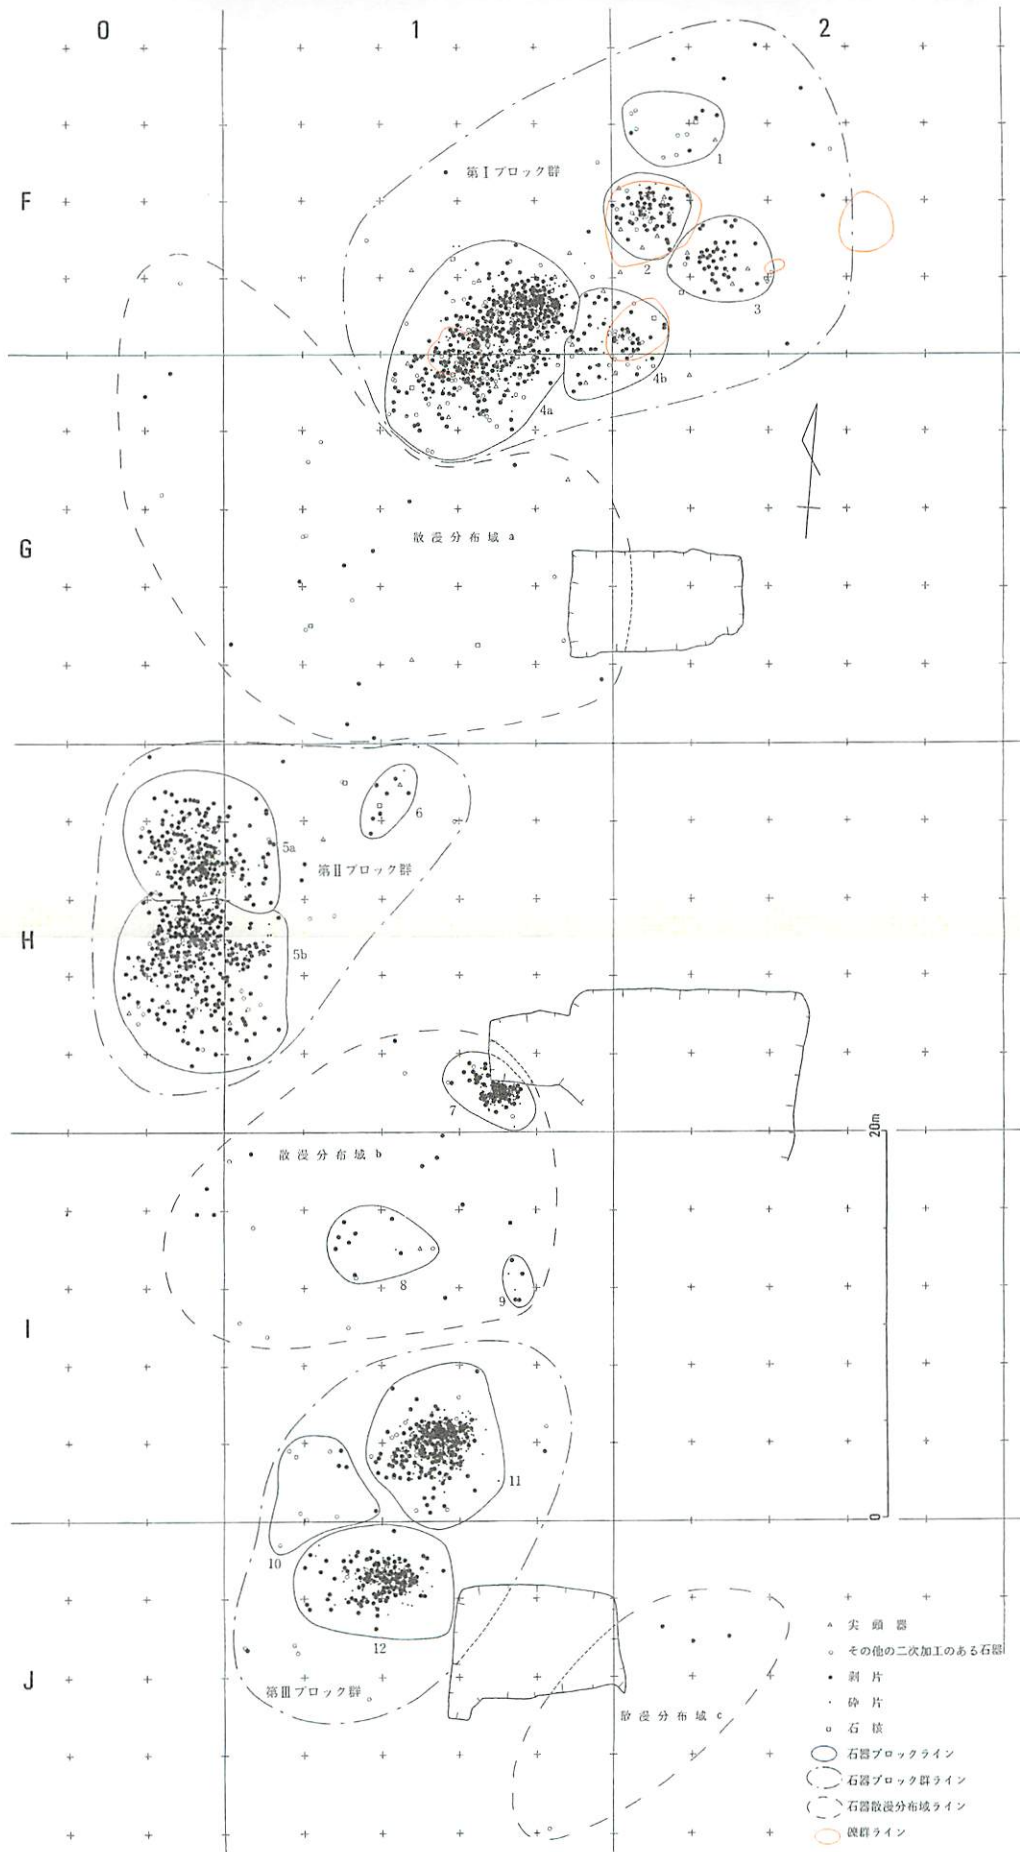

③

⑤

別添第1圖 土層断面圖

別添第2図 先土器時代の遺物分布に影響を及ぼす攪乱溝分布図

別添第4図 第3層出土遺物全点分布図(黒：石器，赤：礫)

別添第5図 1F・1G区細石刃・尖頭器群傾域関係図(赤:細石刃群
 *)台石は石器であると同時に配石と一連のものと考え、
 尖頭器群にともなうものと判断した。

- ・ 分布領域によって所属文化段階が決定された資料
- 敲石
- 台石*
- 確実に細石刃文化段階と思われる資料
- ┆ 細石刃
- 確実に尖頭器文化段階と思われる資料
- ▲ 尖頭器

尖頭器群、黒：分布領域により所属が決定された資料)
 る為、領域上は細石刃群に属するが、

別添第6図 細石刃・尖頭器重複分布域(集)

東ブロック

- ・ 細石刃
- ・ ナイフ形石器
- ・ 尖頭器
- ・ R.F
- 石斧
- U.F・他のツール
- ・ 剥片
- ・ 碎片
- 石核
- ・ 燧石類
- ⊙ 台石
- 配石
- 礫

0 5m

東ブロック)石器，燧石点分布図

- 燧石刀
- UF
- RF
- ▲ 燧石
- 燧石・結石
- ▲ 石片
- ナイフ形石器?
- 燧石片
- 燧石片
- 燧石片アタラシ、石核

0 4m

別添第7図 細石刃文化に属する遺物集中部平面分布図(1a~2ブロック)・垂直分布図(第6配石投影)

別添第8図 尖頭器文化に属する鐵金点分布図

別添第9図 尖頭器文化に属する礎接合関係図

別添第10図 尖頭器文化に属する石器全点分布図（散発分布域bに第7・8・9ブロックは含まれない）

別添第11図 尖頭器文化に属する二次加工のある石器全点分布図

別添第12図 尖頭器文化に属するUF分布図

別添第13図 尖頭器文化に関する個別資料分布範囲図

別添第16図 中央区第2b層ナイフ形石器文化に属する礎接合関係図

別添第14図 中央区第2b層ナイフ形石器文化区

トる坑全点分布図

全点分布図(散漫分布域e及びe2に第11ブロックは含まれない)

別添第17図 中央区第2b層ナイフ形石器文化に属する尖頭器・スクレイパー・彫器・RF・燧石類・打器・燧石分布図

別添第18図 中央区第2b層ナイフ形石器文化に属するナイフ形石器破損分類分布図

別添第19図 中央区第2b層ナイフ形石器文化に属するナイフ形石器形態別分布図