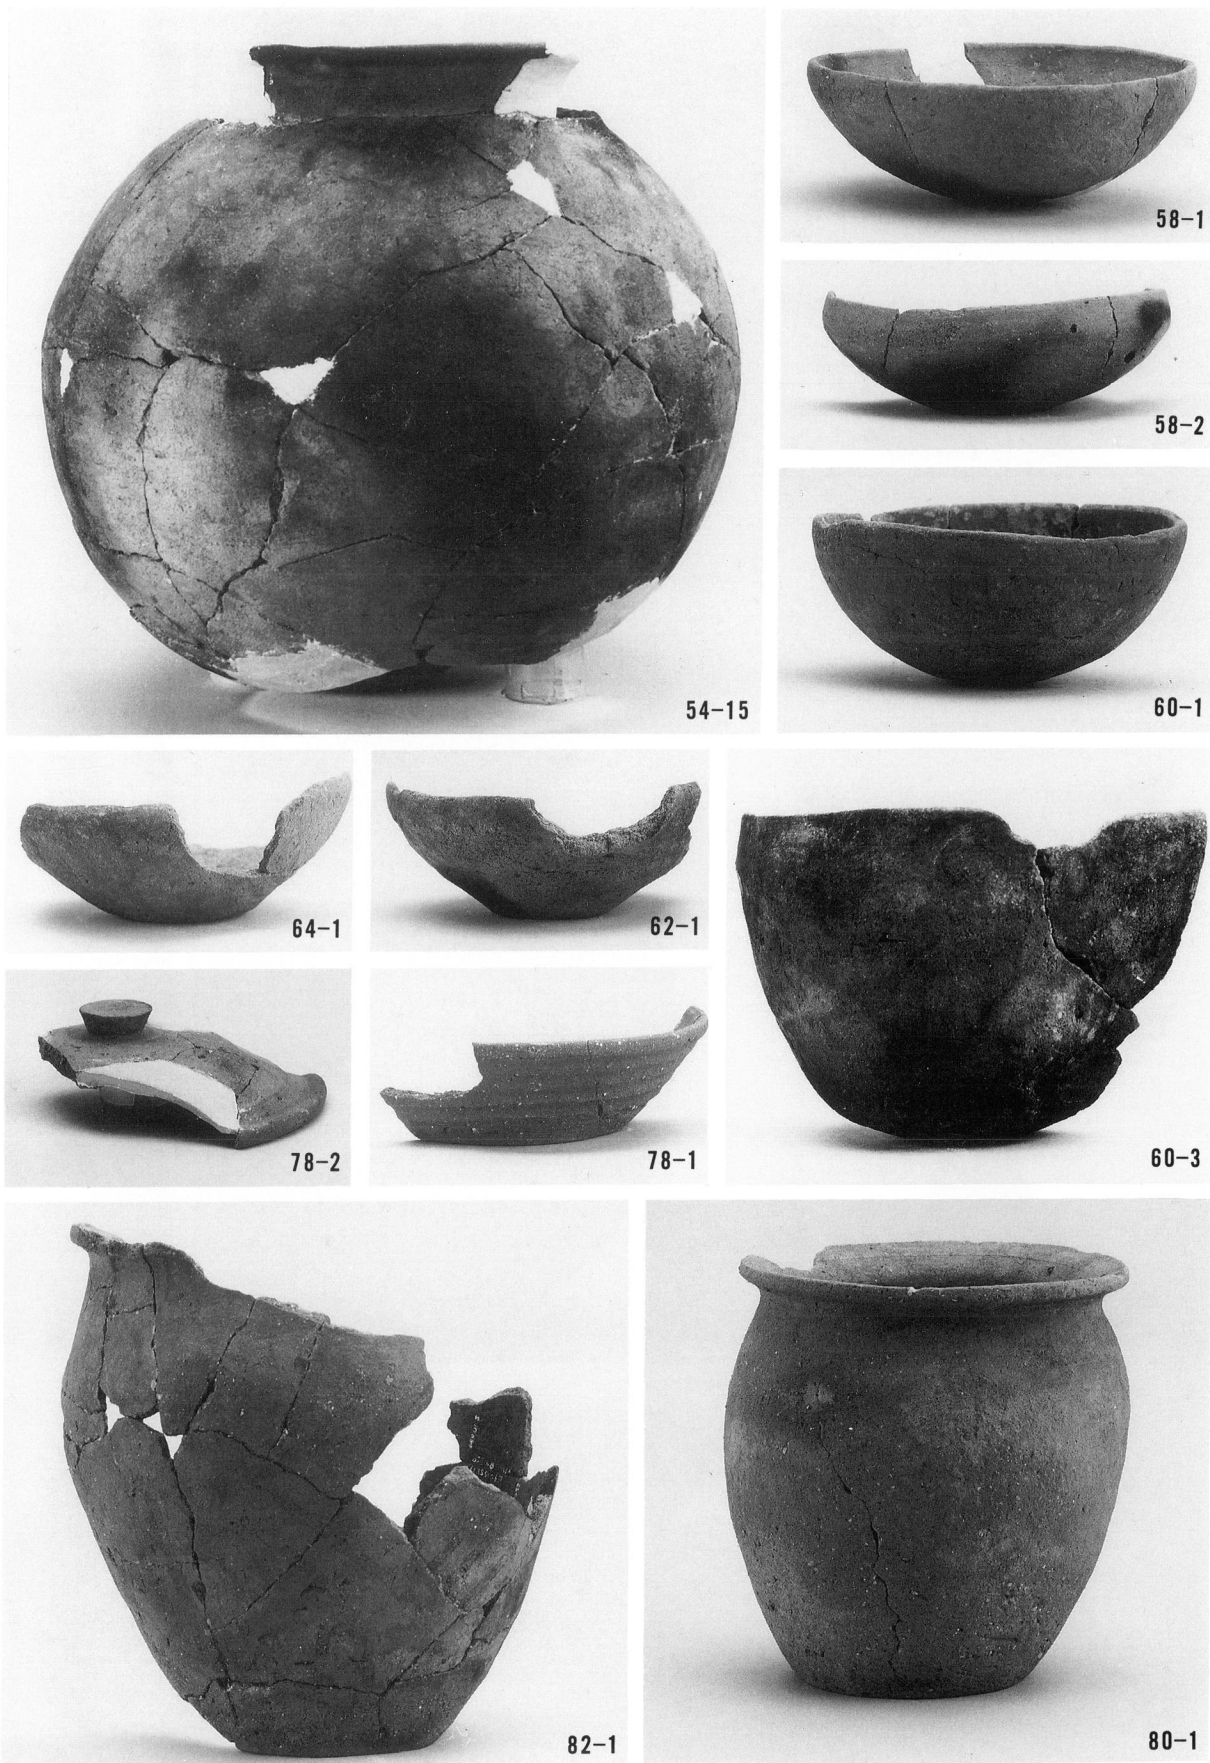

51-2

54-14

53-11

53-12

第2・25・30・32・33・34・35号住居跡・第67号土坑出土遺物

遺構外出土遺物，各遺構出土遺物（石器・石製品・石製模造品・鉄製品）

PL 20 西ノ原遺跡

調査終了全景