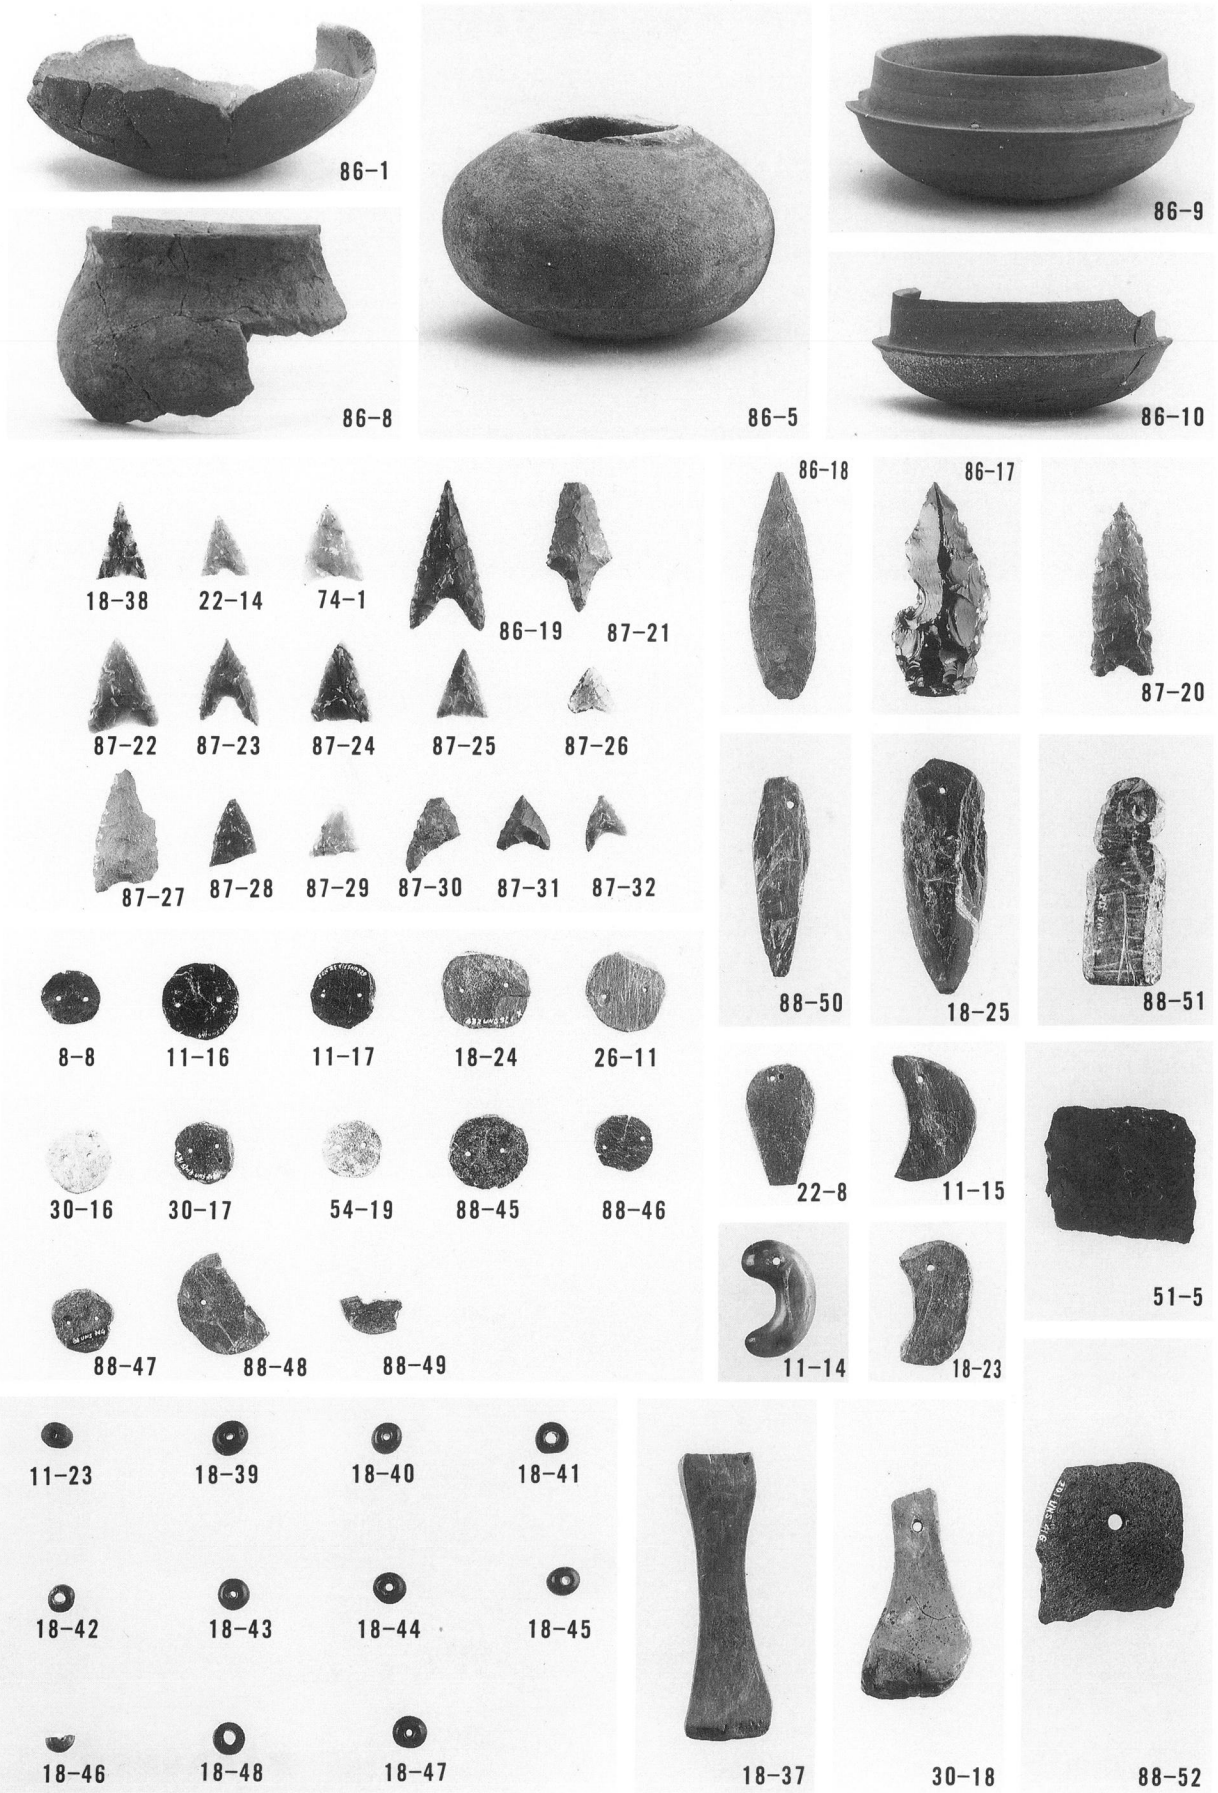

51-2

54-14

53-11

53-12

第2・25・30・32・33・34・35号住居跡・第67号土坑出土遺物

遺構外出土遺物，各遺構出土遺物（石器・石製品・石製模造品・鉄製品）

PL 20 西ノ原遺跡

調査終了全景