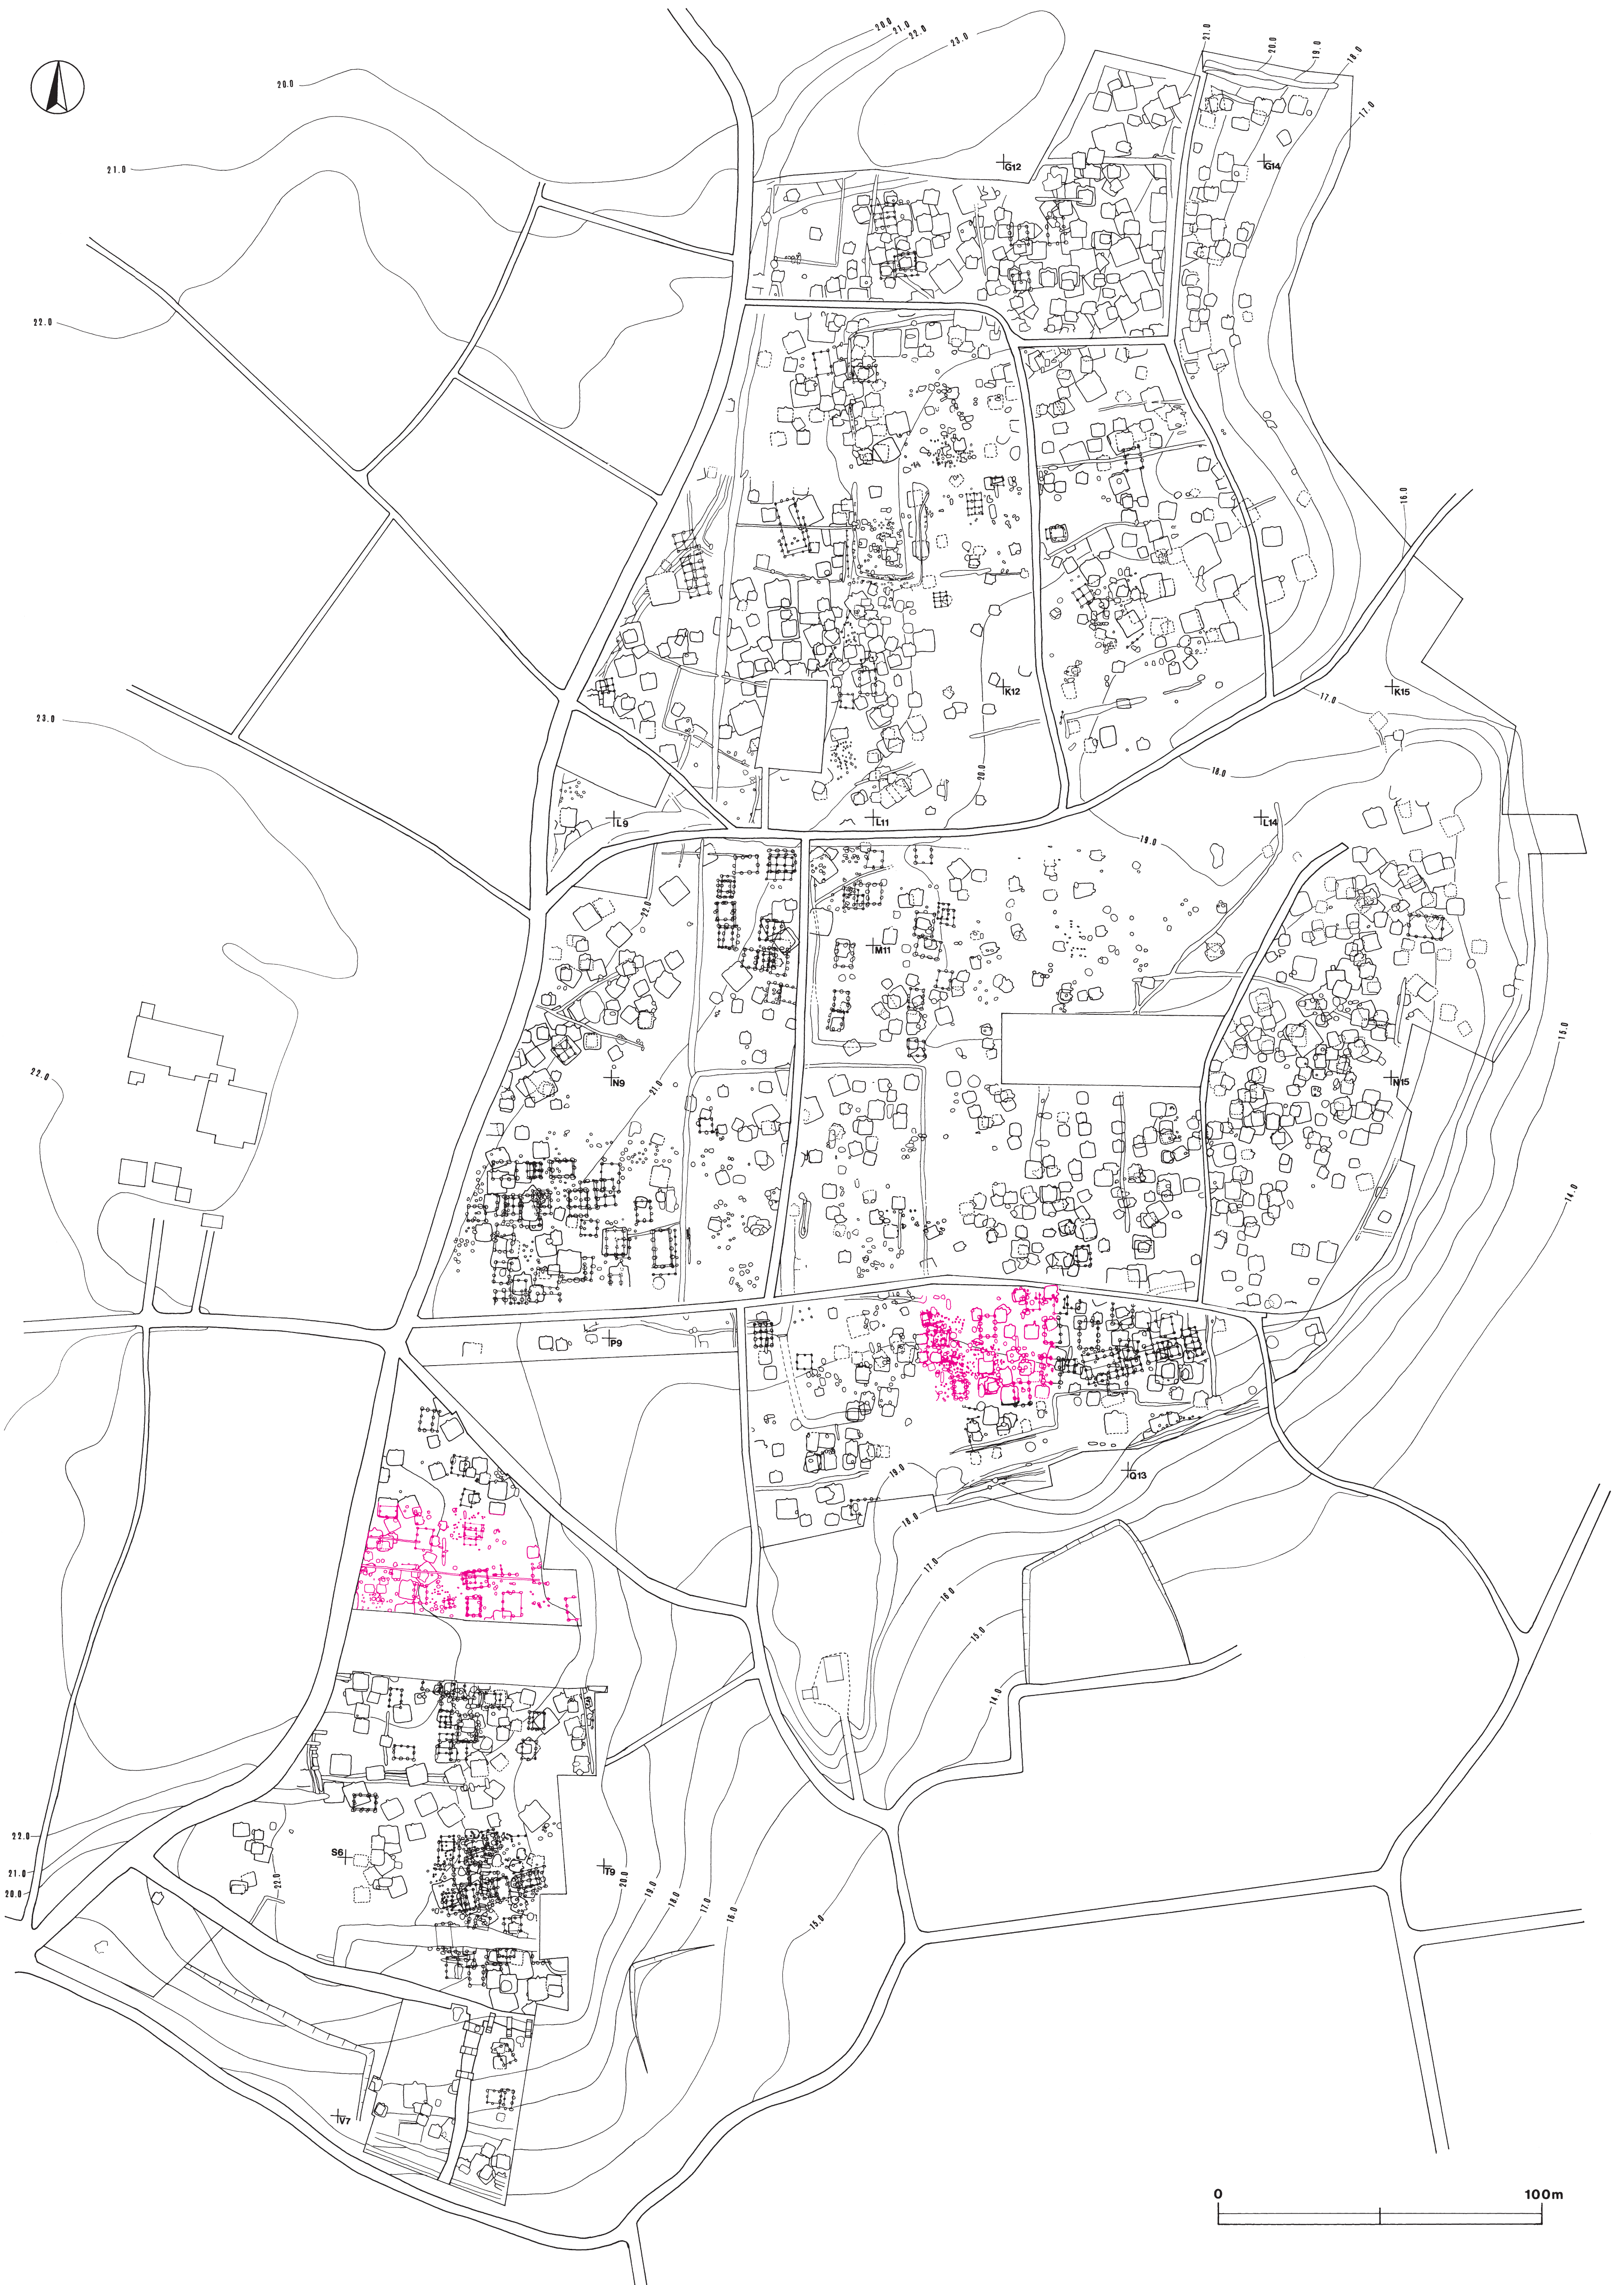

付図2 島名熊の山遺跡12区遺構全体図 茨城県教育財団文化財調査報告第236集

付図3 島名熊の山遺跡遺構全体図 茨城県教育財団文化財調査報告第236集