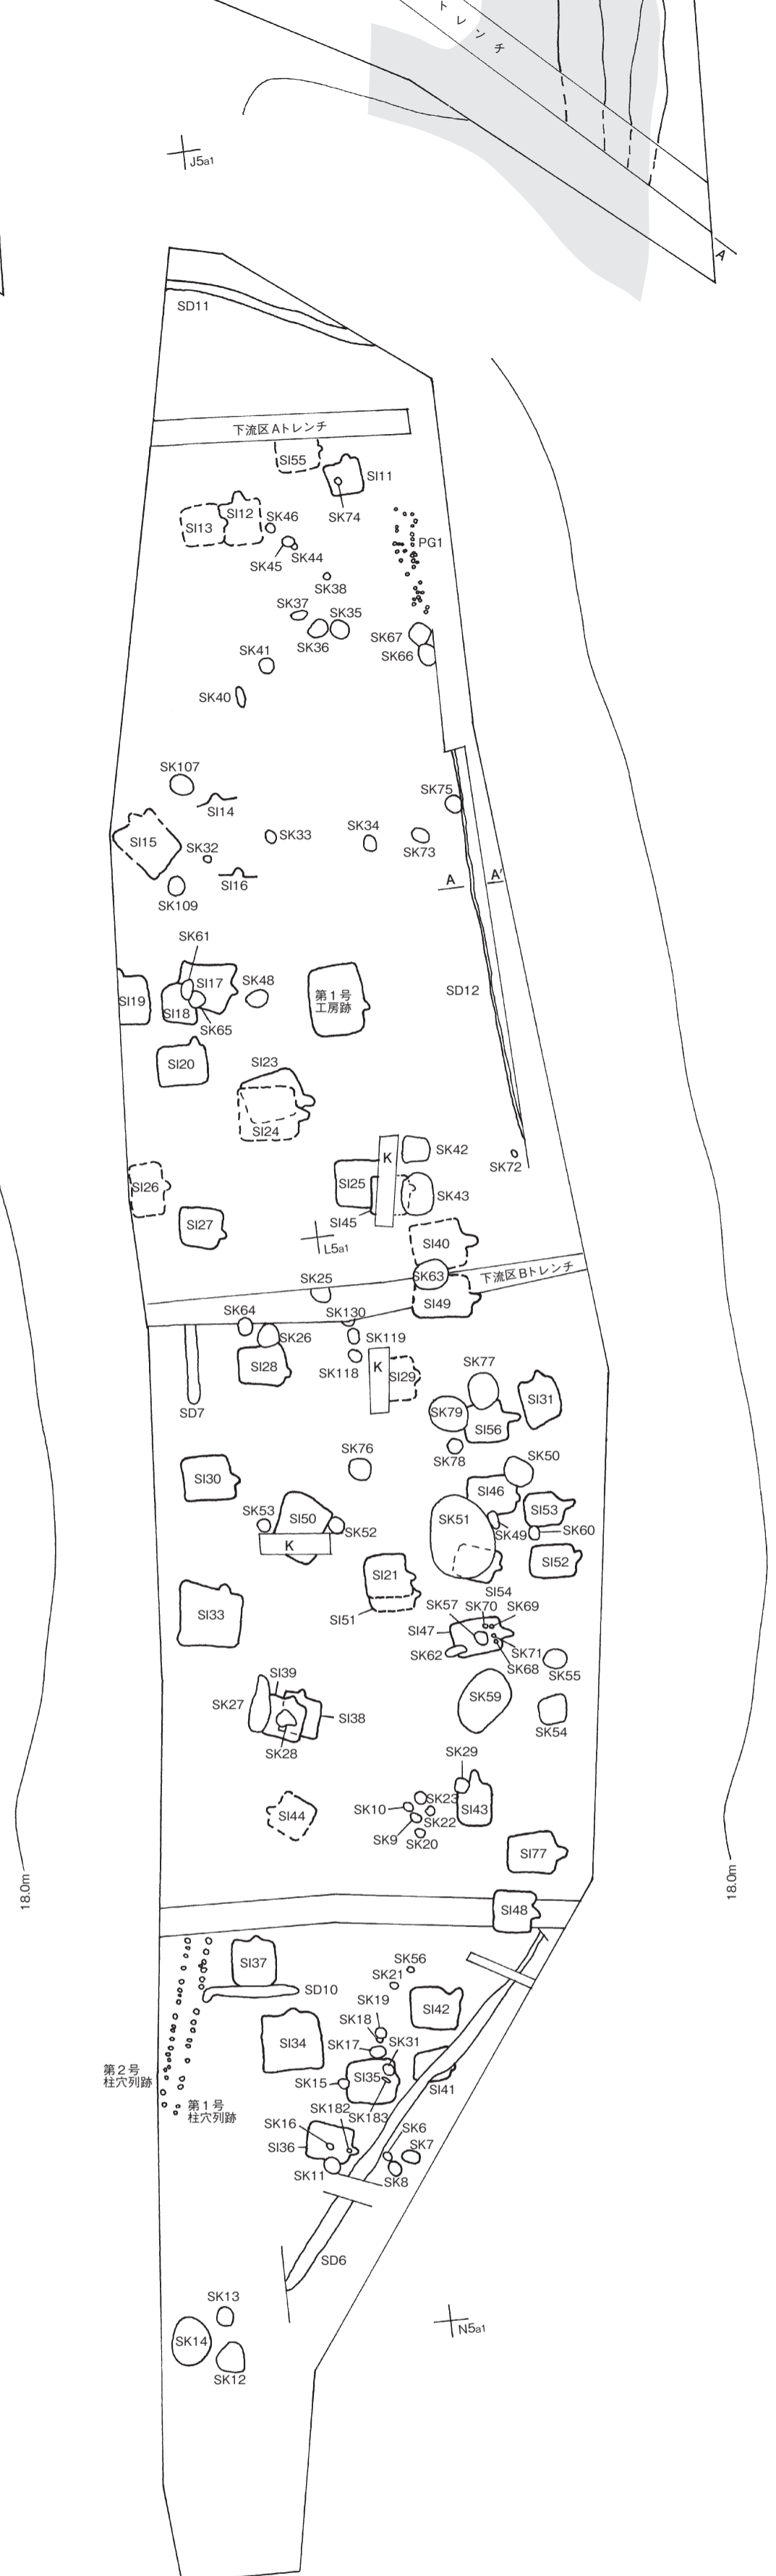

付 図

茨城県教育財団文化財調査報告第269集

大堀東遺跡 I・II 区遺構全体図

調査 I 区

調査 II A・B区  
2次面

調査 II A・B区

第1号旧堤防跡