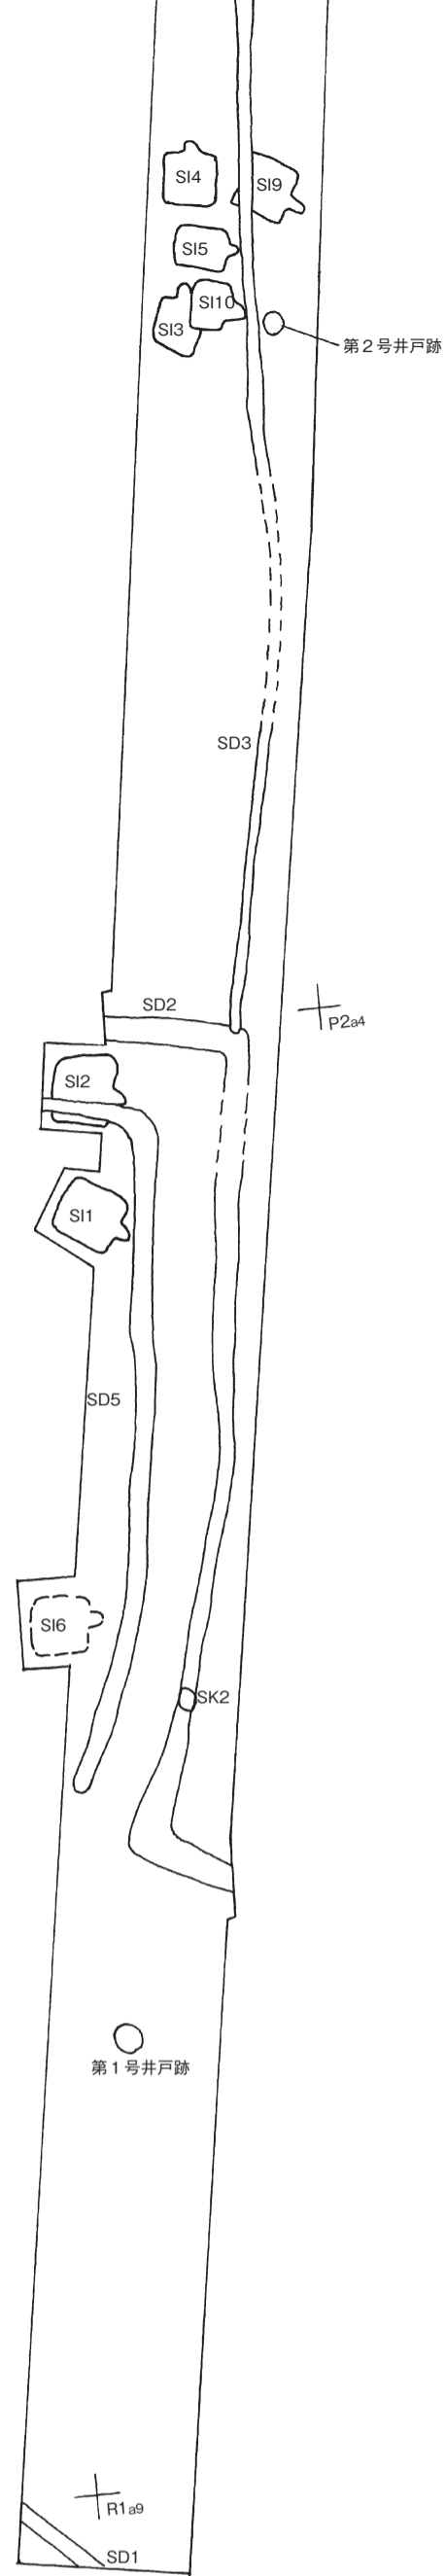

付 図

茨城県教育財団文化財調査報告第269集

大堀東遺跡 I・II 区遺構全体図

調査 I 区

調査 II A・B区  
2次面

調査 II A・B区

第1号旧堤防跡