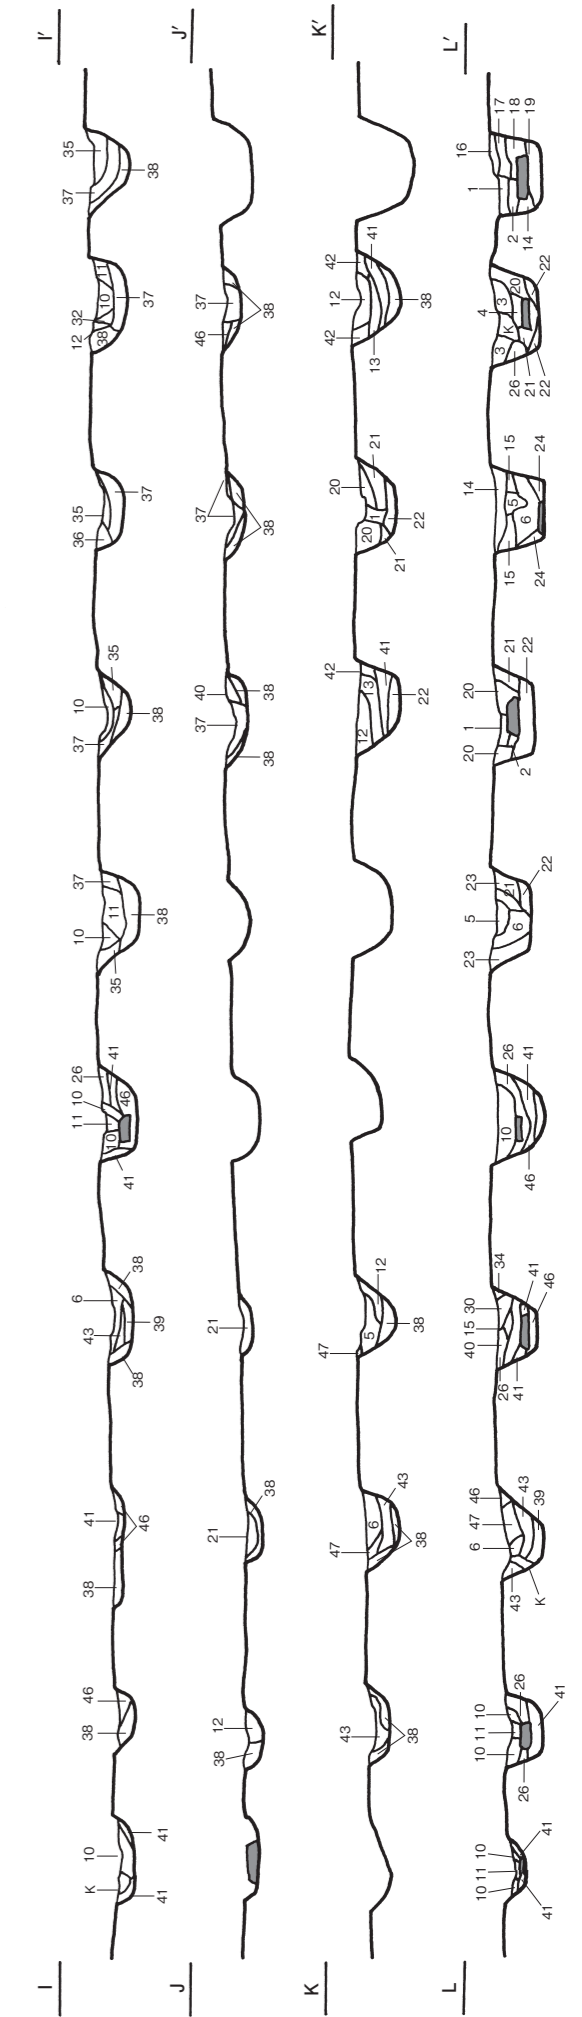

# 付 図

## 茨城県教育財団文化財調査報告第281集

付図1 島名前野東遺跡遺構全体図

付図2 第16号掘立柱建物跡実測図

付図1 鳥名前野東遺跡遺構全体図

付図2 第16号掘立柱建物跡実測図