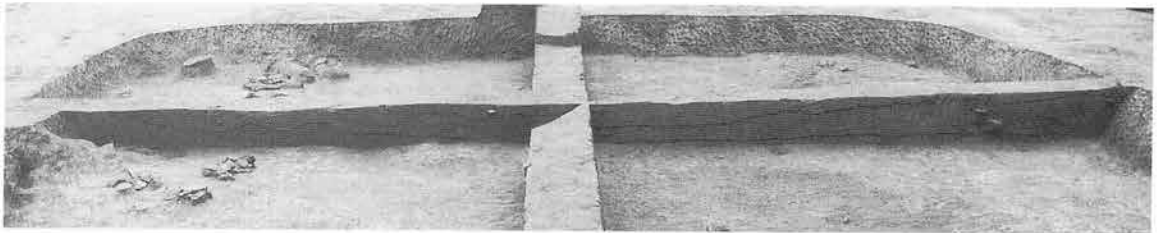

埋土断面(南西から)