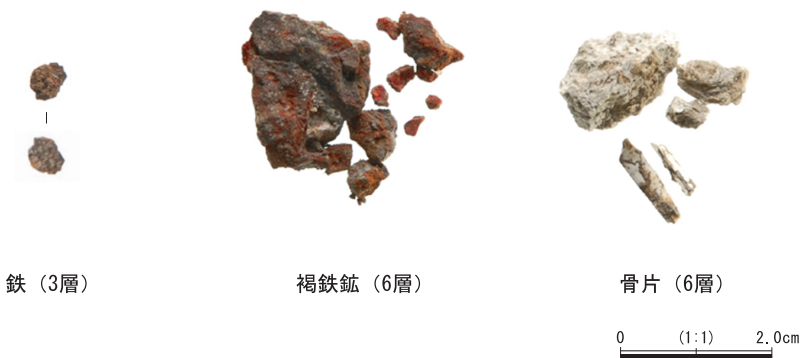

全景（北より）

遺構検出状況（南より）

SK8・20 (北西より)

SK8 土層断面 (西より)

SK8 焼土塊出土状況 (西より)

SK8 灰赤色土検出状況 (西より)

鉄 (3層)

褐鉄 (6層)

骨片 (6層)

0 (1:1) 2.0cm

鉄 (5層)

褐鉄 (5層)

骨片 (5層)

ガラス滓 (5層)

褐鉄? (5層)

0 (1:1) 2.0cm