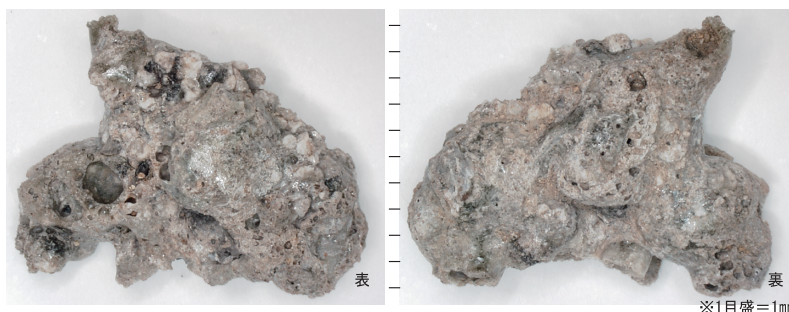

全景（北より）

遺構検出状況（南より）

SK8・20 (北西より)

SK8 土層断面 (西より)

SK8 焼土塊出土状況 (西より)

SK8 灰赤色土検出状況 (西より)

鉄 (3層)

褐鉄 (6層)

骨片 (6層)

0 (1:1) 2.0cm

鉄 (5層)

褐鉄 (5層)

骨片 (5層)

ガラス滓 (5層)

褐鉄? (5層)

0 (1:1) 2.0cm

ガラス滓 (5層)

褐鉄 (5層)

SH2炉（北東より）

SH2炉 南北土層断面南半（西より）

SH2炉 東西土層断面西半（南より）