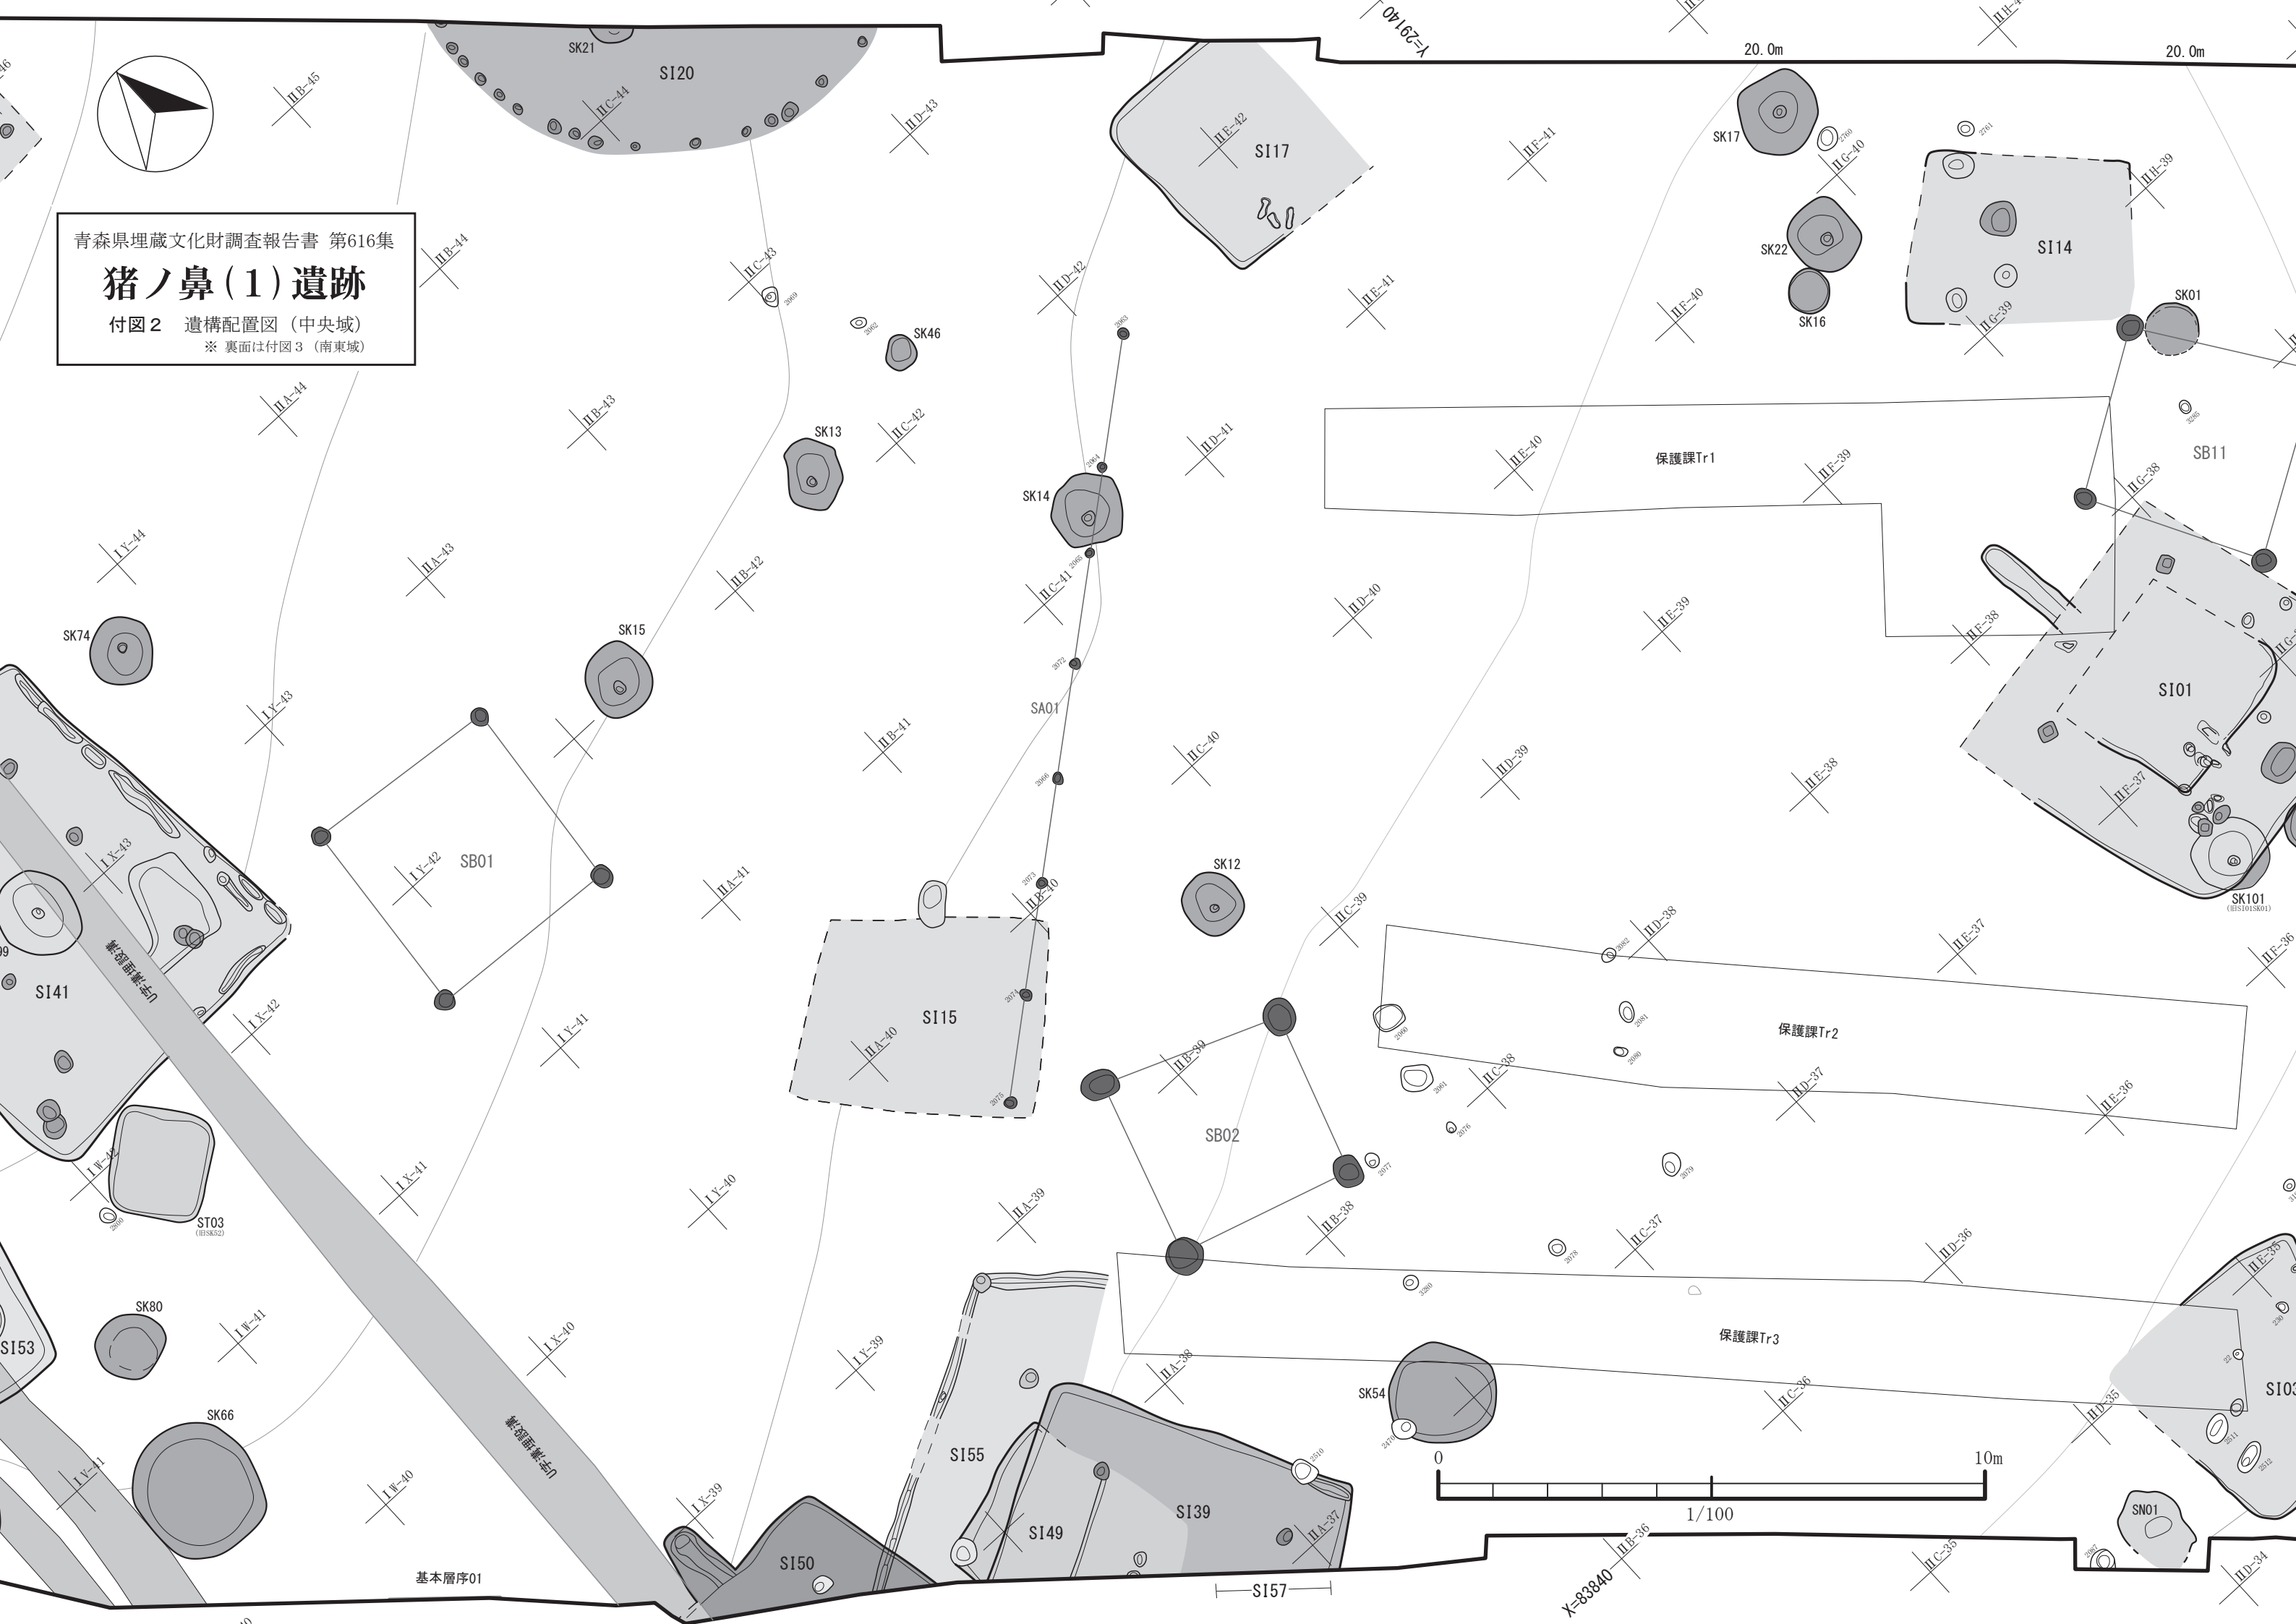

青森県埋蔵文化財調査報告書 第616集  
**猪ノ鼻(1)遺跡**  
 付図1 遺構配置図(北西端~北西城)  
 ※裏面は付図4(南東域)

# 猪ノ鼻(1)遺跡

付図2 遺構配置図(中央域)

※裏面は付図3(南東域)

基本層序01

20.0m

青森県埋蔵文化財調査報告書 第616集  
**猪ノ鼻(1)遺跡**  
 付図3 遺構配置図(南東域)  
 ※裏面は付図2(中央域)

(1/100)