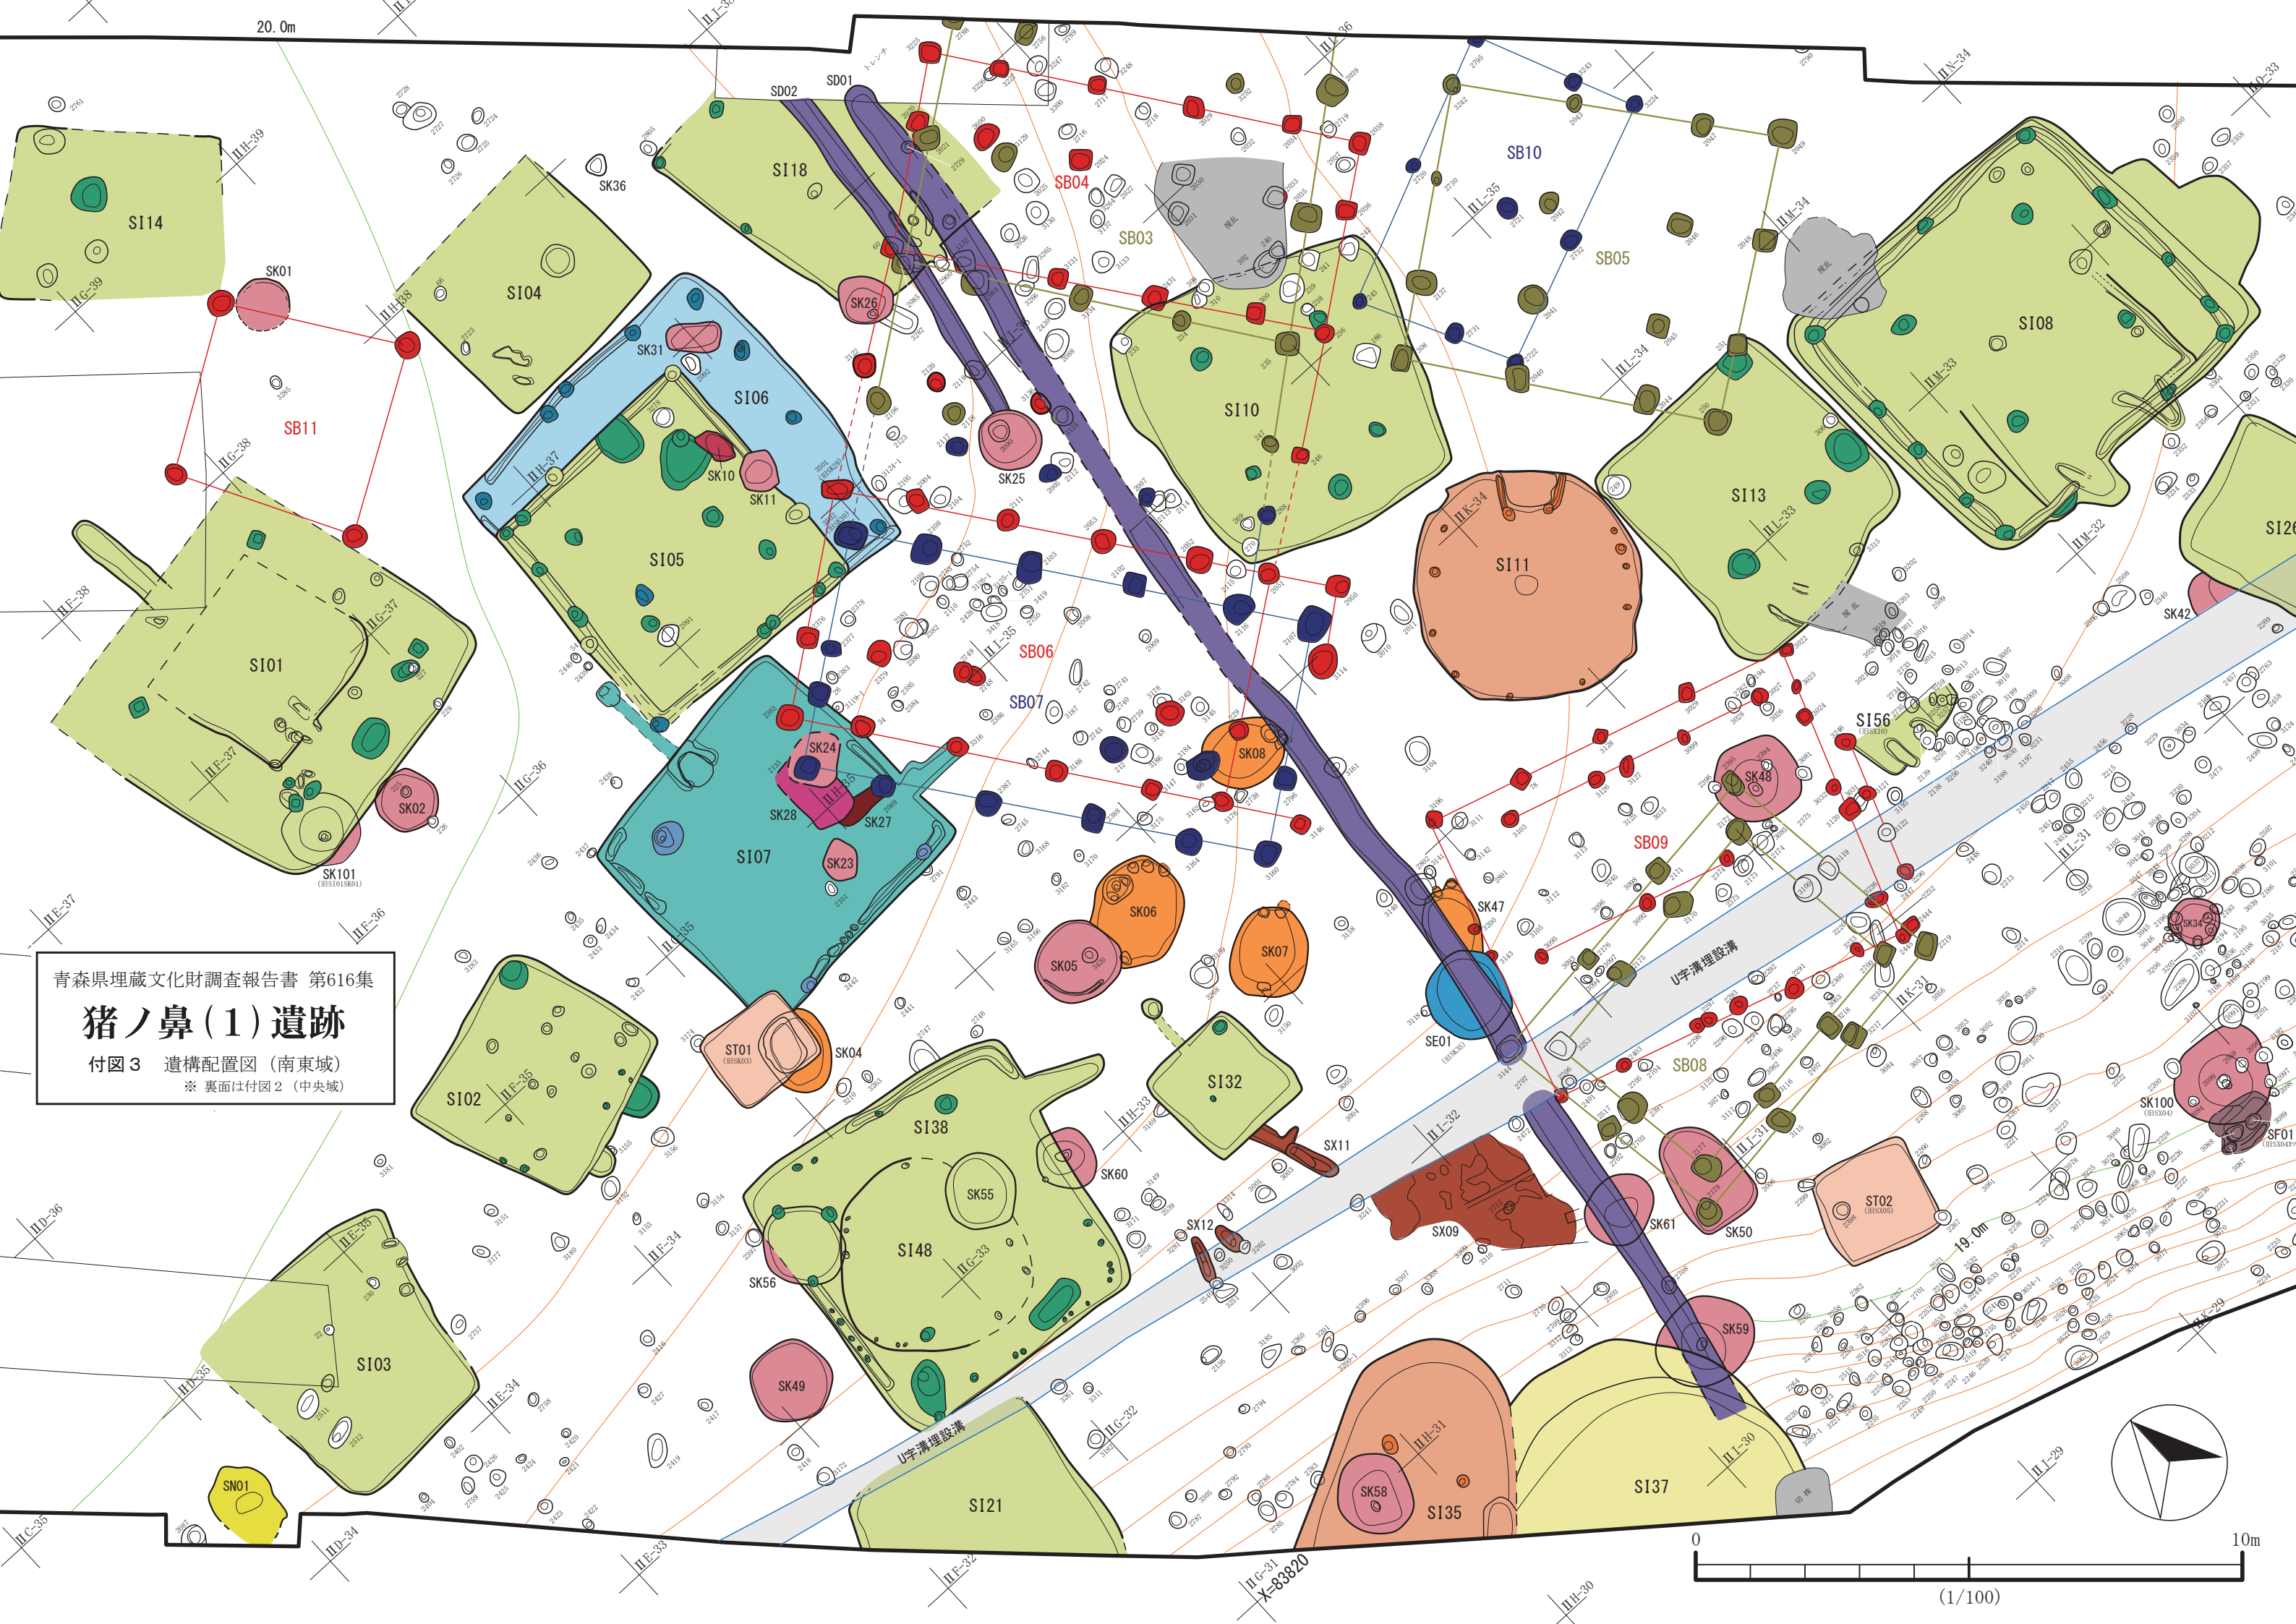

青森県埋蔵文化財調査報告書 第616集  
**猪ノ鼻(1)遺跡**  
 付図1 遺構配置図(北西端~北西城)  
 ※裏面は付図4(南東域)

# 猪ノ鼻(1)遺跡

付図2 遺構配置図(中央域)

※裏面は付図3(南東域)

基本層序01

20.0m

青森県埋蔵文化財調査報告書 第616集  
**猪ノ鼻(1)遺跡**  
 付図3 遺構配置図(南東域)  
 ※裏面は付図2(中央域)

(1/100)