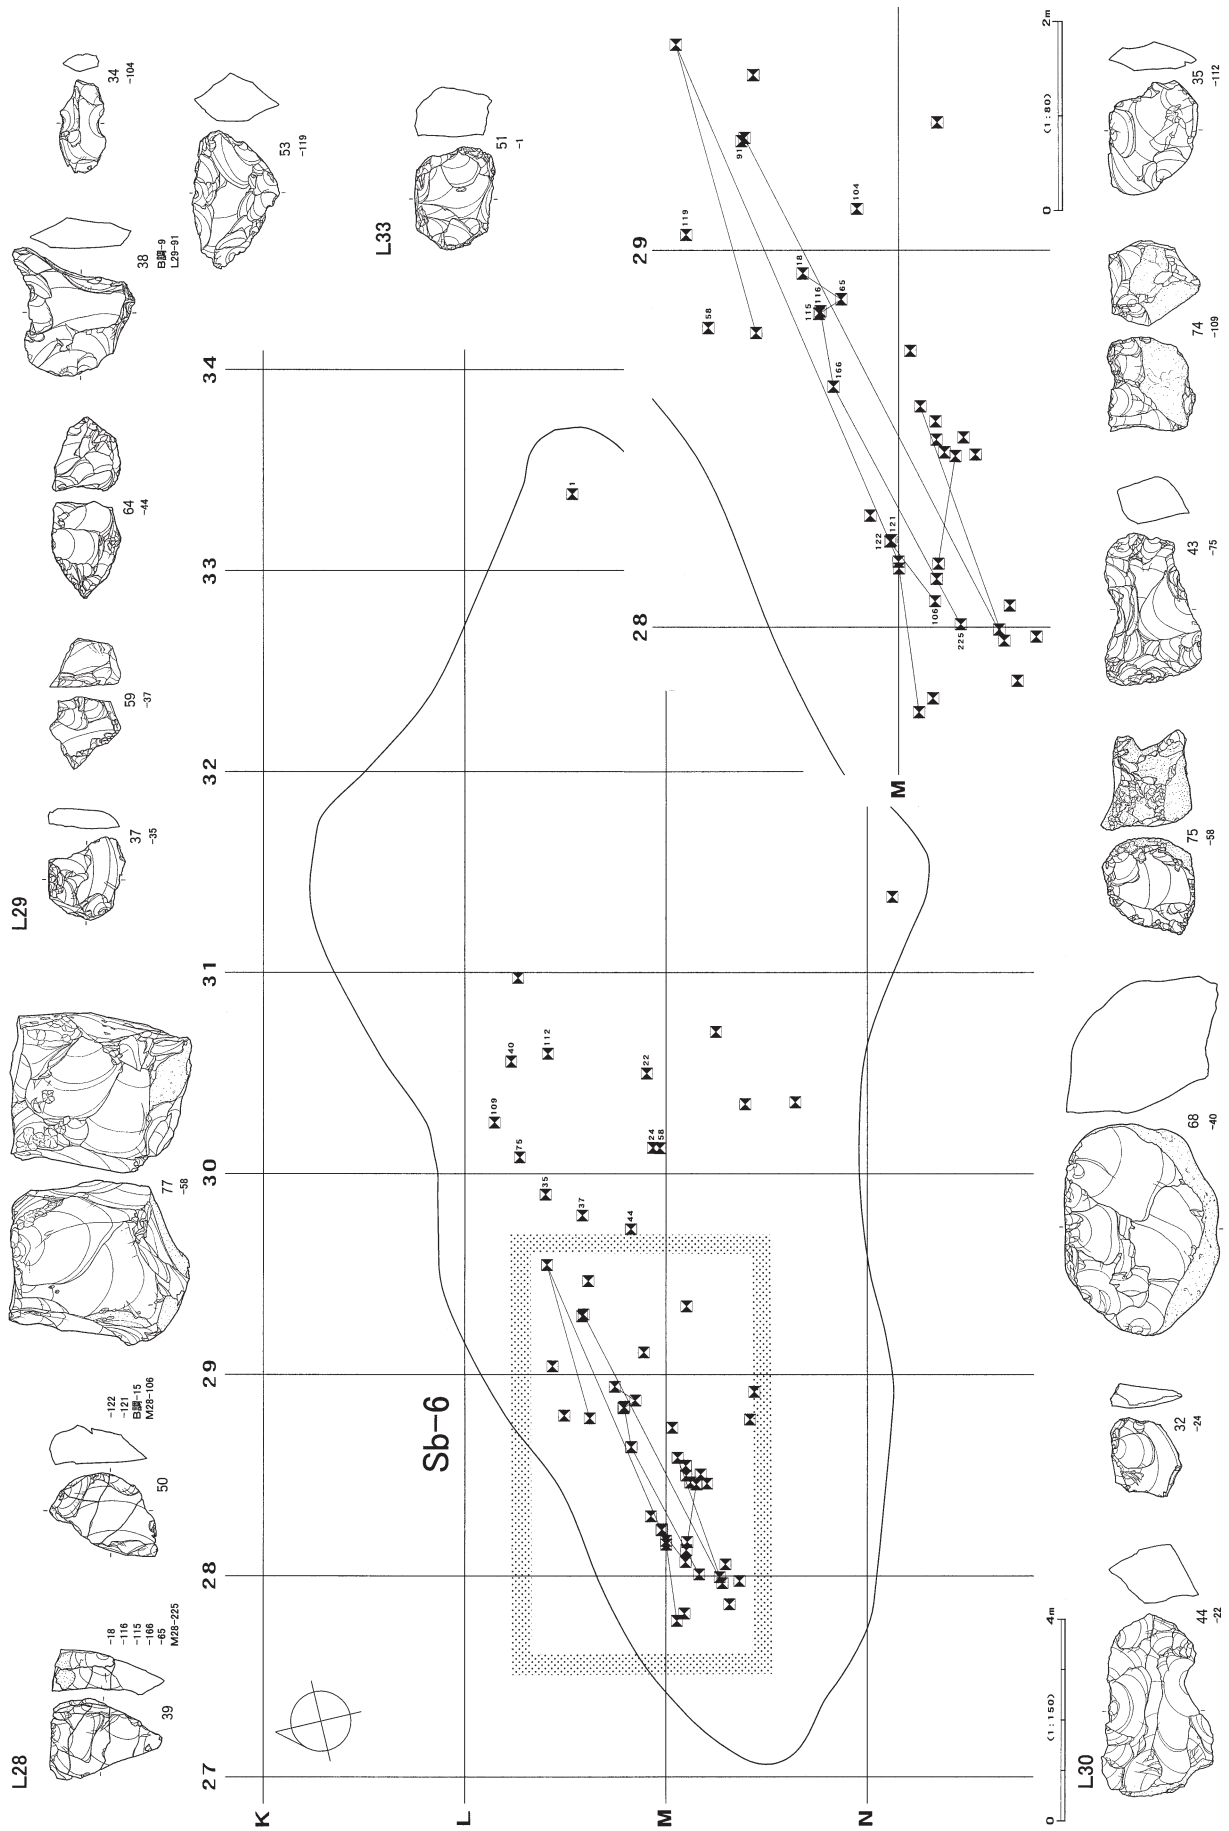

図III-63 Sb-6の遺物(2)