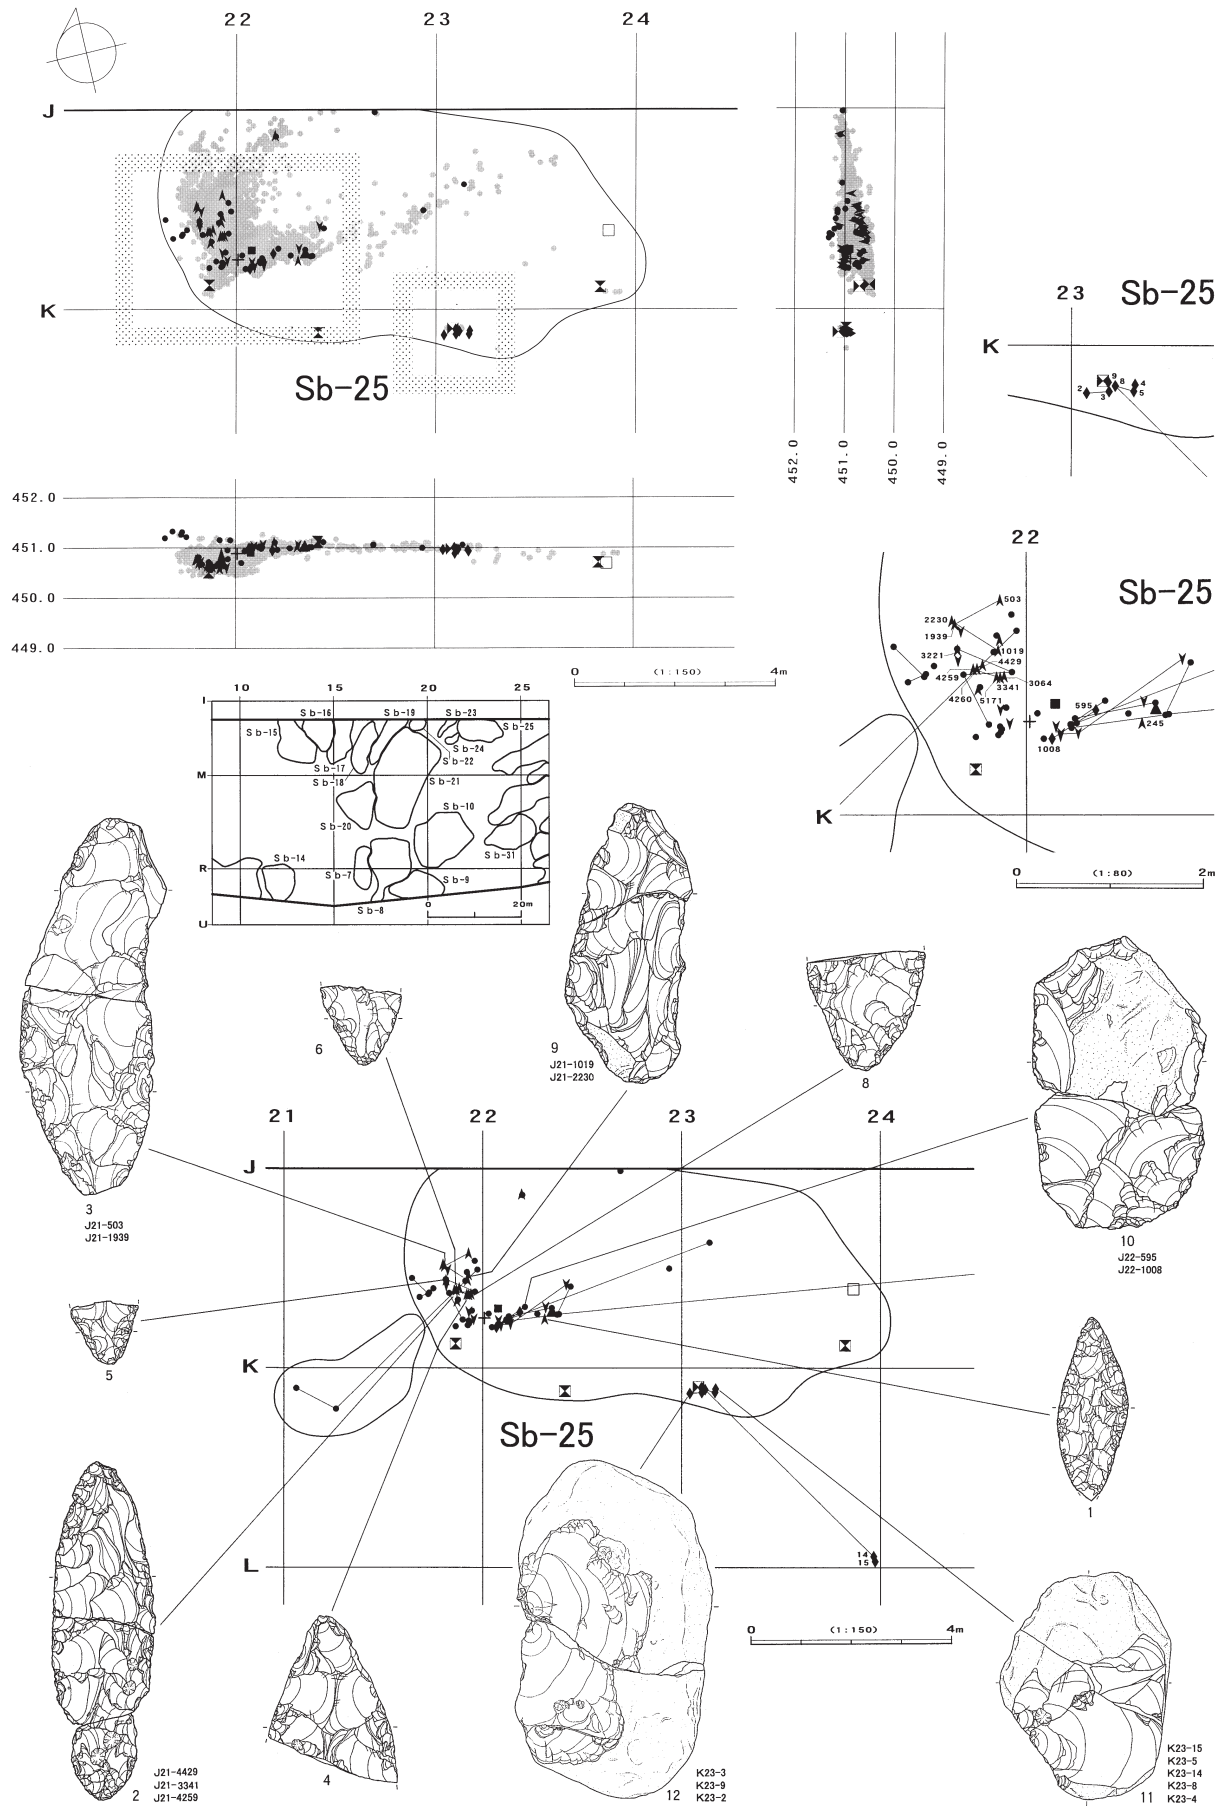

図Ⅲ-259 Sb-22~25の石器(2) 尖頭器・両面調整石器

図Ⅲ-260 Sb-22~25の石器(3) 両面調整石器

図III-261 Sb-22~25の石器(4) 彫器・搔器・二次加工ある剥片・石刃

図Ⅲ-262 Sb-22~25の石器(5) 石刃核

図Ⅲ-263 Sb-22~25の石器(6) 石刃核・台石

図Ⅲ-264 Sb-22~24の分布図・遺物

図Ⅲ-265 Sb-25の分布図・遺物(1)

Sb-22~25