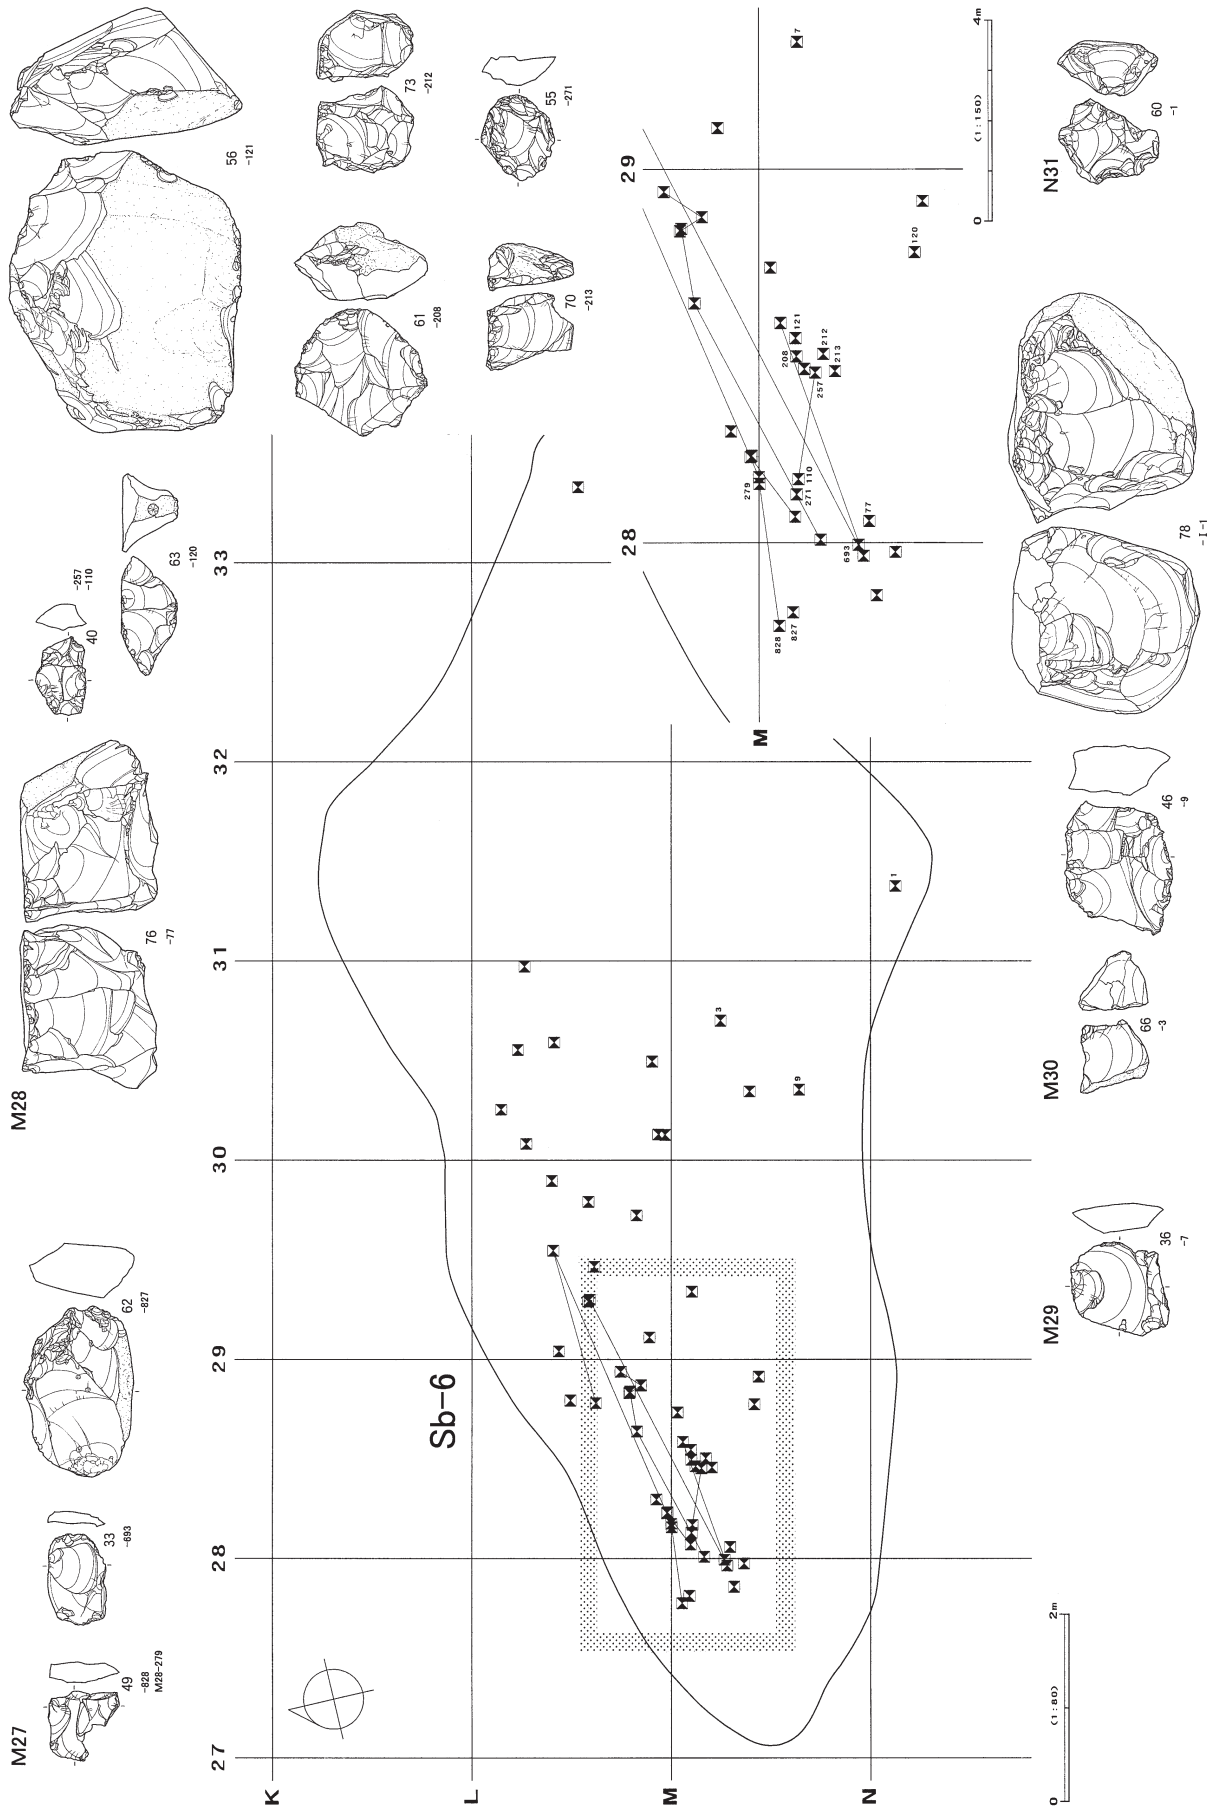

図III—64 Sb-6の遺物(3)