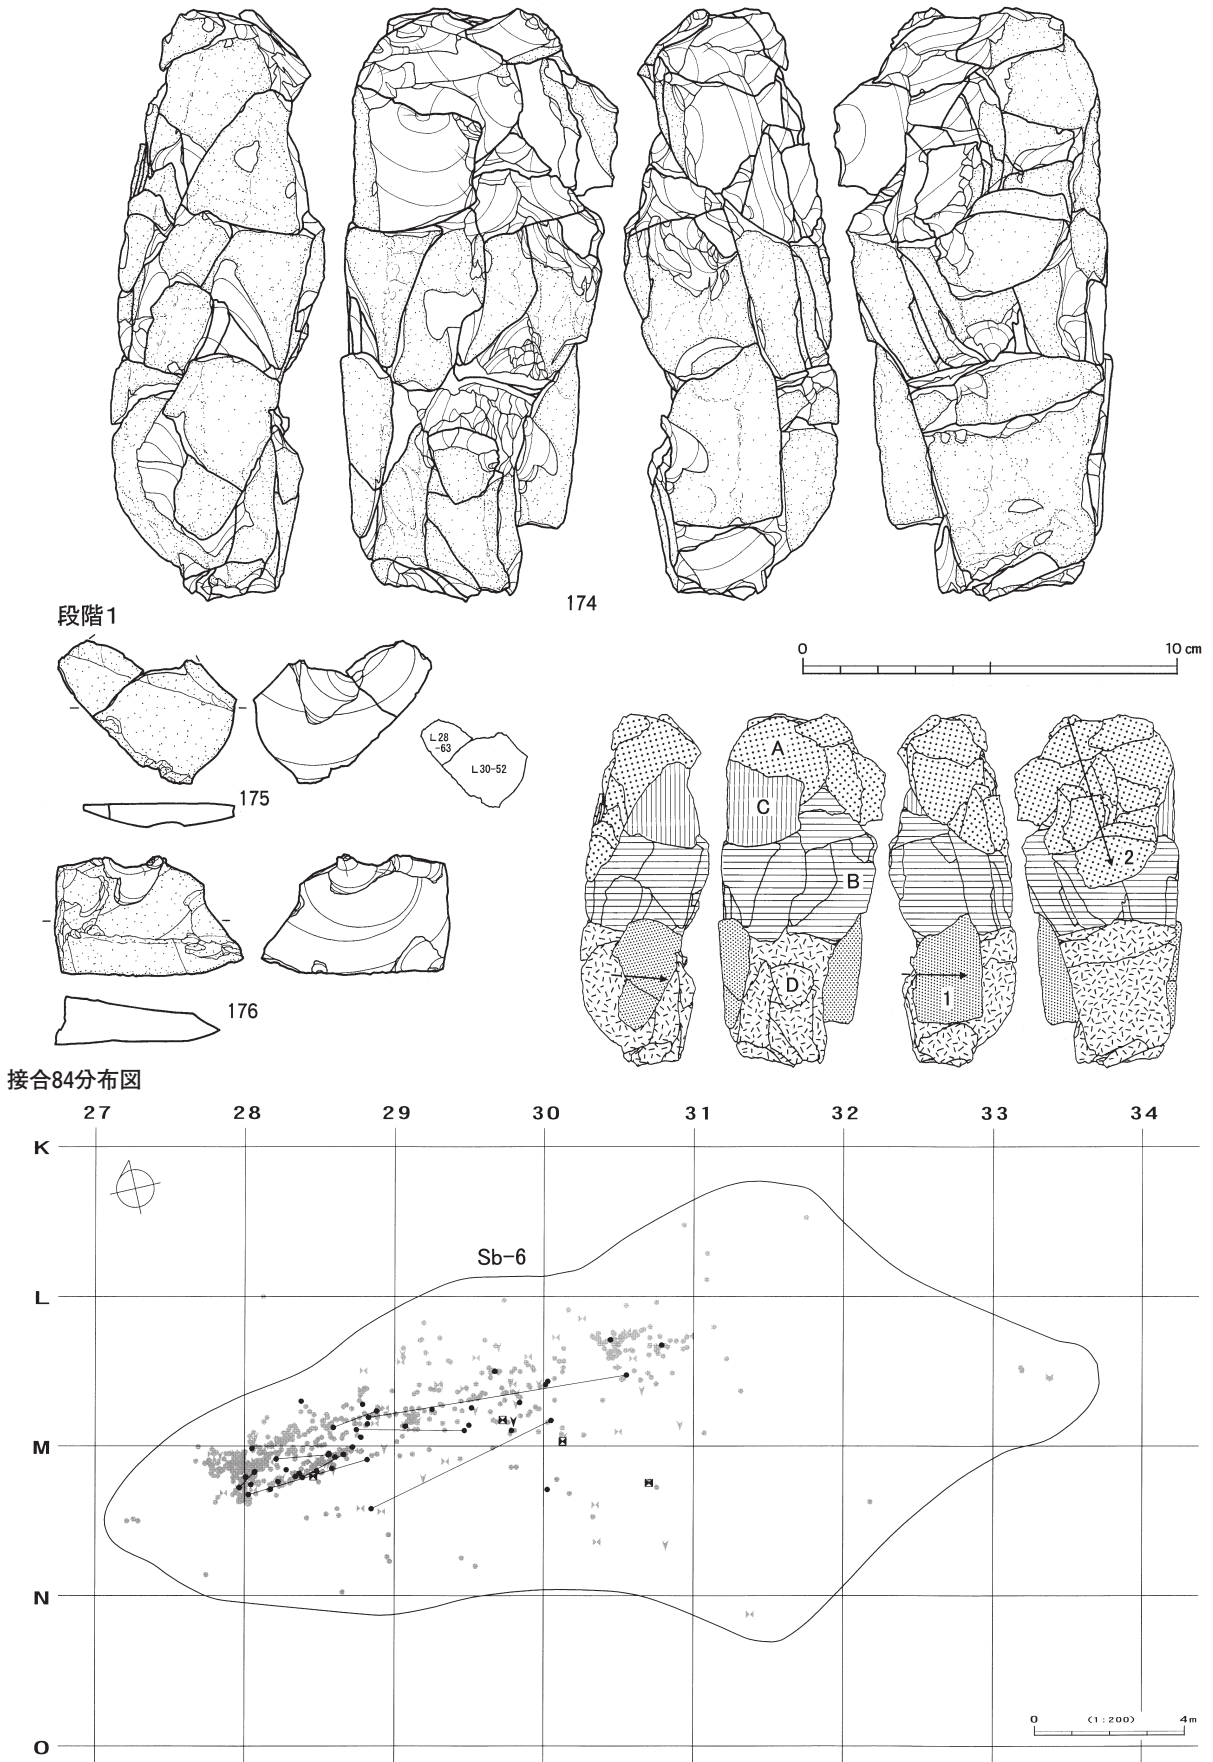

母岩341・接合84

図Ⅲ-85 Sb-4~6の石器(28) 母岩341・接合84(1)