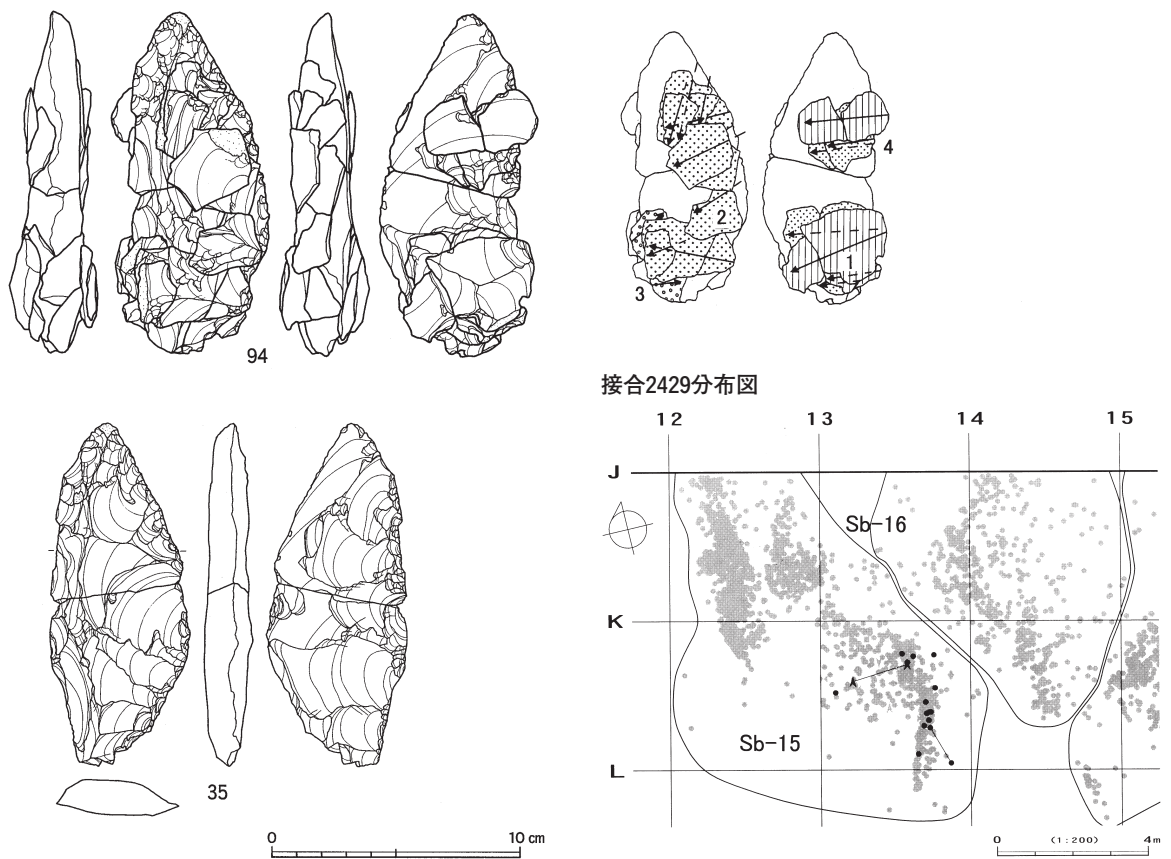

図Ⅲ-235 Sb-15~21の石器(18) 母岩137・接合3135(2)、接合2510

接合3134

接合3134分布図

図Ⅲ-236 Sb-15~21の石器(19) 接合3134

接合2509

接合2429

図Ⅲ-237 Sb-15~21の石器(20) 接合2509、接合2429

母岩359・接合2494