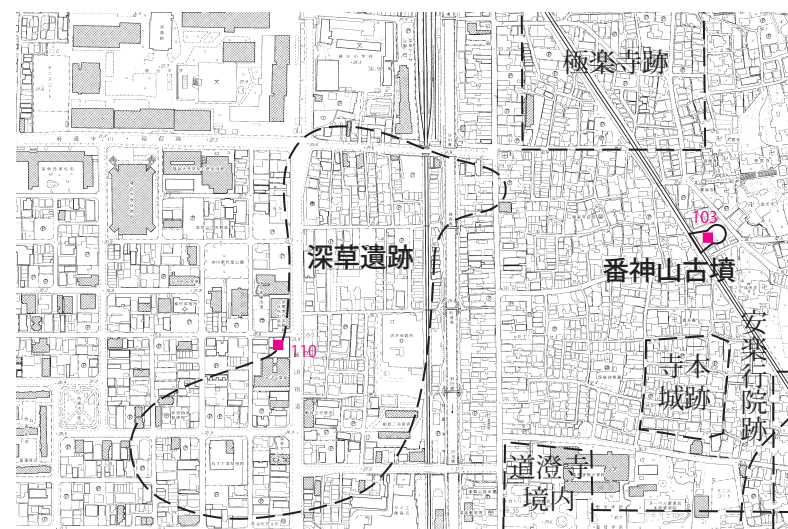

72

73

71

72

74

75

76

鳥羽遺跡

鳥羽離宮跡

下鳥羽遺跡

芹川城跡

板橋廃寺

福島太夫遺跡

伏見城跡

金森出雲遺跡

御香宮廃寺

指月城跡

下三栖遺跡

奉行前町古墳

桃陵遺跡

下三栖城跡

梅姫塚

太閤堤 (小倉堤、槇島堤)

向島城跡