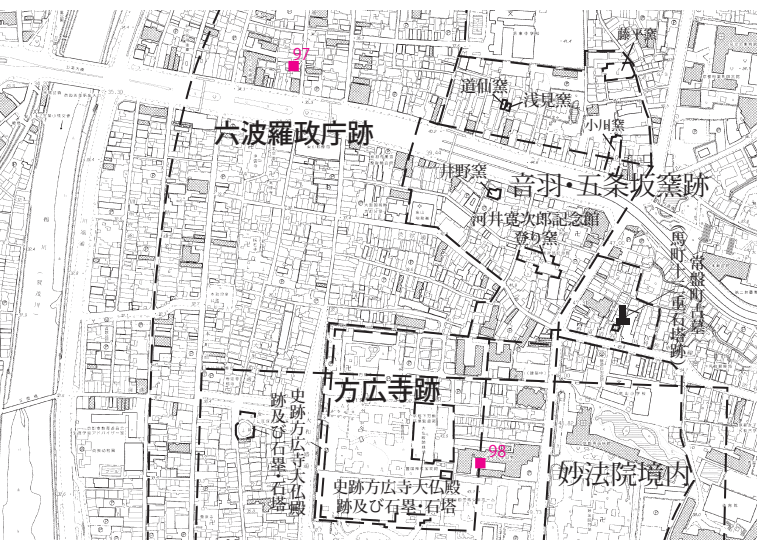

72

73

71

72

74

75

76

鳥羽遺跡

鳥羽離宮跡

下鳥羽遺跡

芹川城跡

板橋廃寺

福島太夫遺跡

伏見城跡

金森出雲遺跡

御香宮廃寺

指月城跡

下三栖遺跡

奉行前町古墳

桃陵遺跡

下三栖城跡

梅姫塚

太閤堤 (小倉堤、槇島堤)

向島城跡