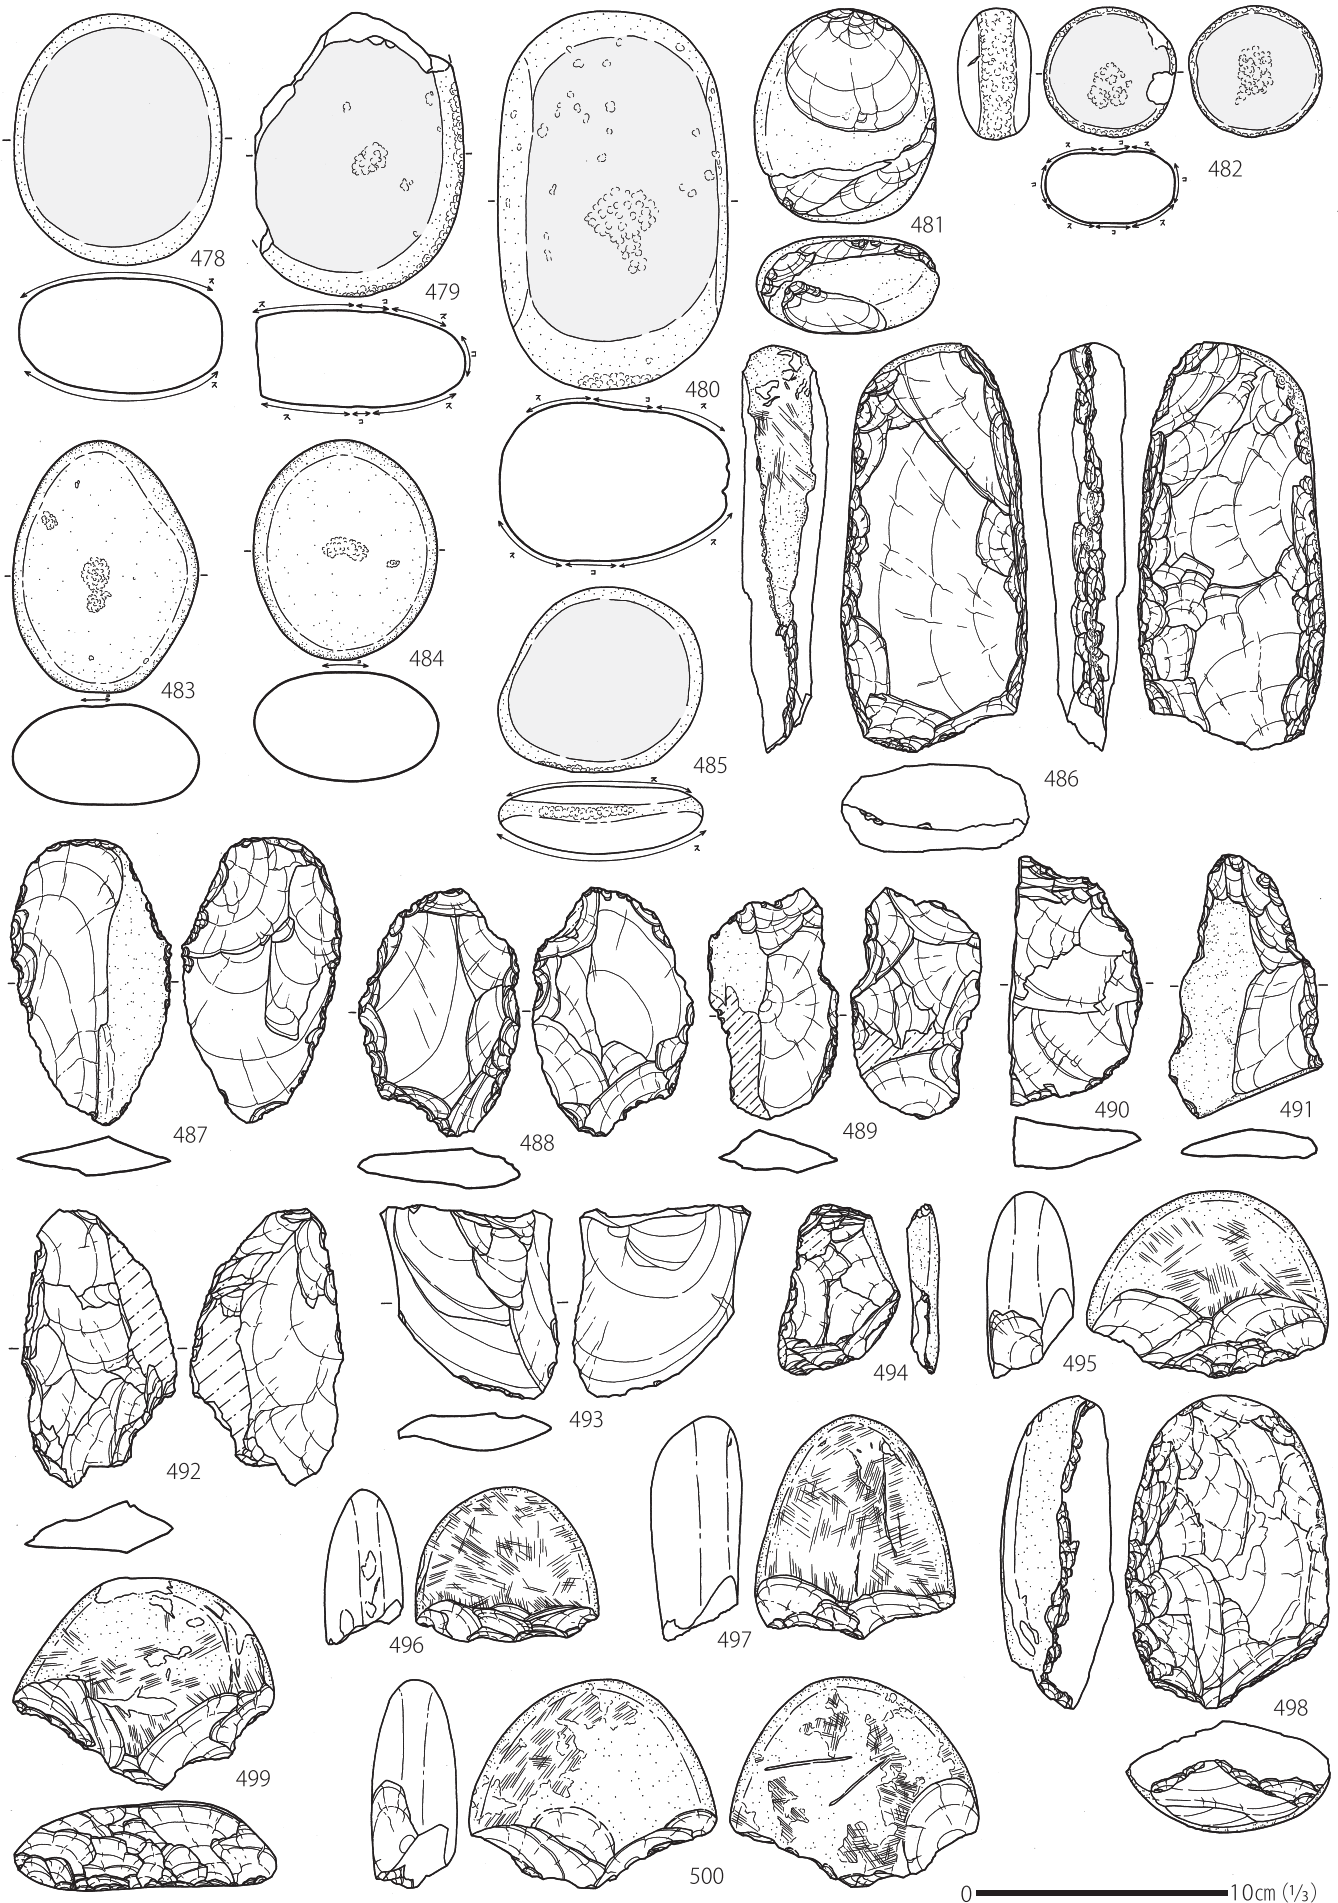

第64図 森ノ上遺跡縄文時代早期石器実測図 (10)