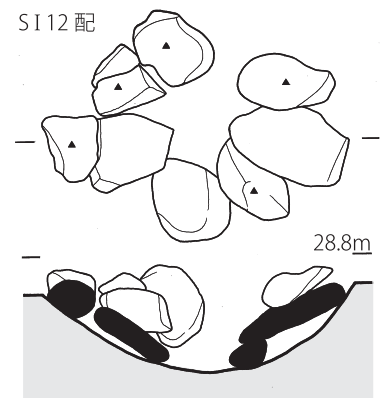

I Aウ類

0 1m (1/20)

第28図 森ノ上遺跡集石遺構実測図(5)

第29図 森ノ上遺跡集石遺構実測図(6)

I B 類

第30図 森ノ上遺跡集石遺構実測図(7)

第31図 森ノ上遺跡集石遺構実測図(8)

第32図 森ノ上遺跡集石遺構実測図(9)

第33図 森ノ上遺跡集石遺構実測図 (10)

第34図 森ノ上遺跡集石遺構実測図 (11)

第35図 森ノ上遺跡集石遺構実測図 (12)

IBイ類

SI131

SI131配

SI19

SI19配

SI166

SI166配

SI112

SI112配

SI16

SI16配

0 1m (1/20)

第36図 森ノ上遺跡集石遺構実測図 (13)

I Bウ類

第37図 森ノ上遺跡集石遺構実測図 (14)

第38図 森ノ上遺跡集石遺構実測図 (15)

II(Bア)類

0 ————— 1m (1/20)

第39図 森ノ上遺跡集石遺構実測図 (16)

Ⅲ 類

第40図 森ノ上遺跡集石遺構実測図 (17)