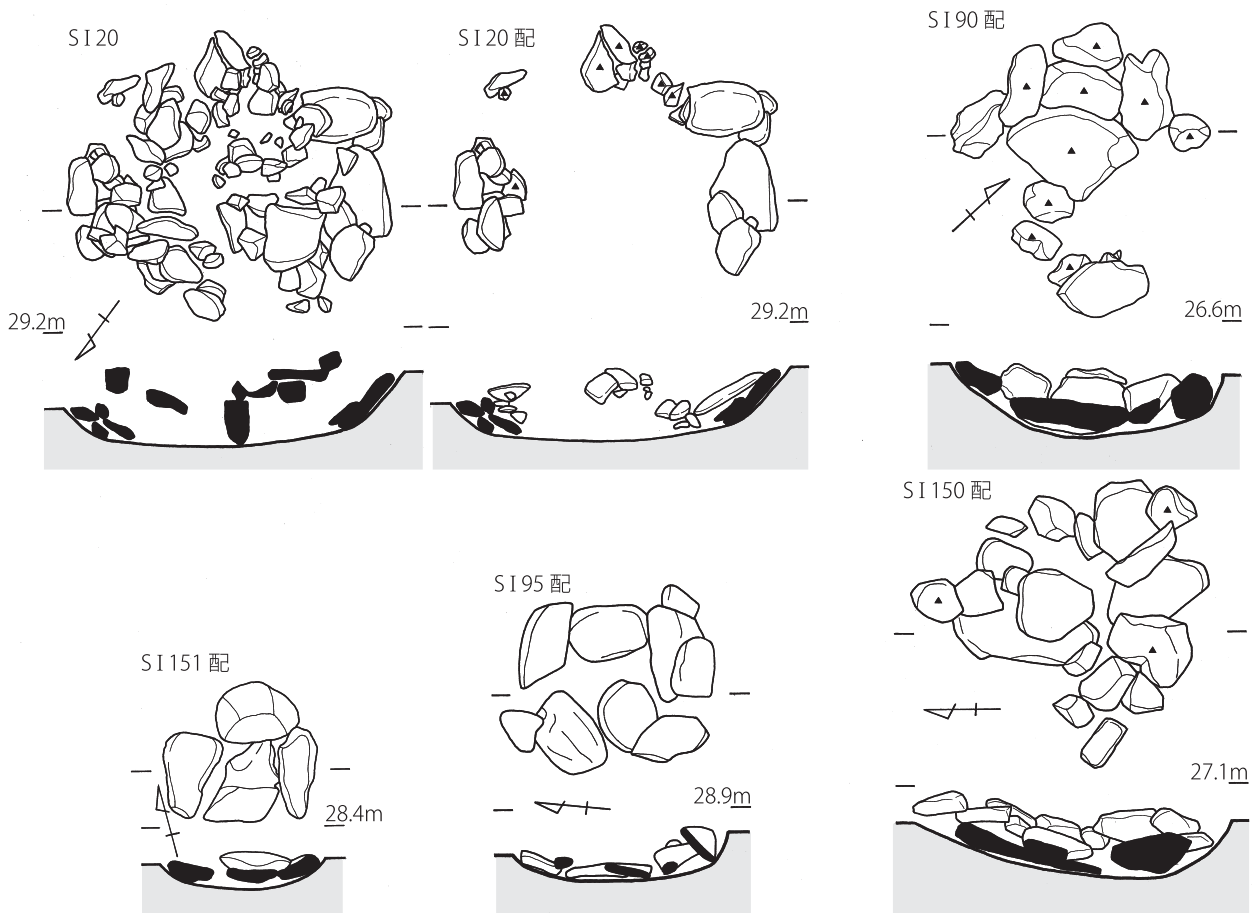

SI166

SI166配

SI112

SI112配

SI16

SI16配

0 1m (1/20)

第36図 森ノ上遺跡集石遺構実測図 (13)

I Bウ類

第37図 森ノ上遺跡集石遺構実測図 (14)

第38図 森ノ上遺跡集石遺構実測図 (15)

II(Bア)類

0 ————— 1m (1/20)

第39図 森ノ上遺跡集石遺構実測図 (16)

Ⅲ 類

第40図 森ノ上遺跡集石遺構実測図 (17)