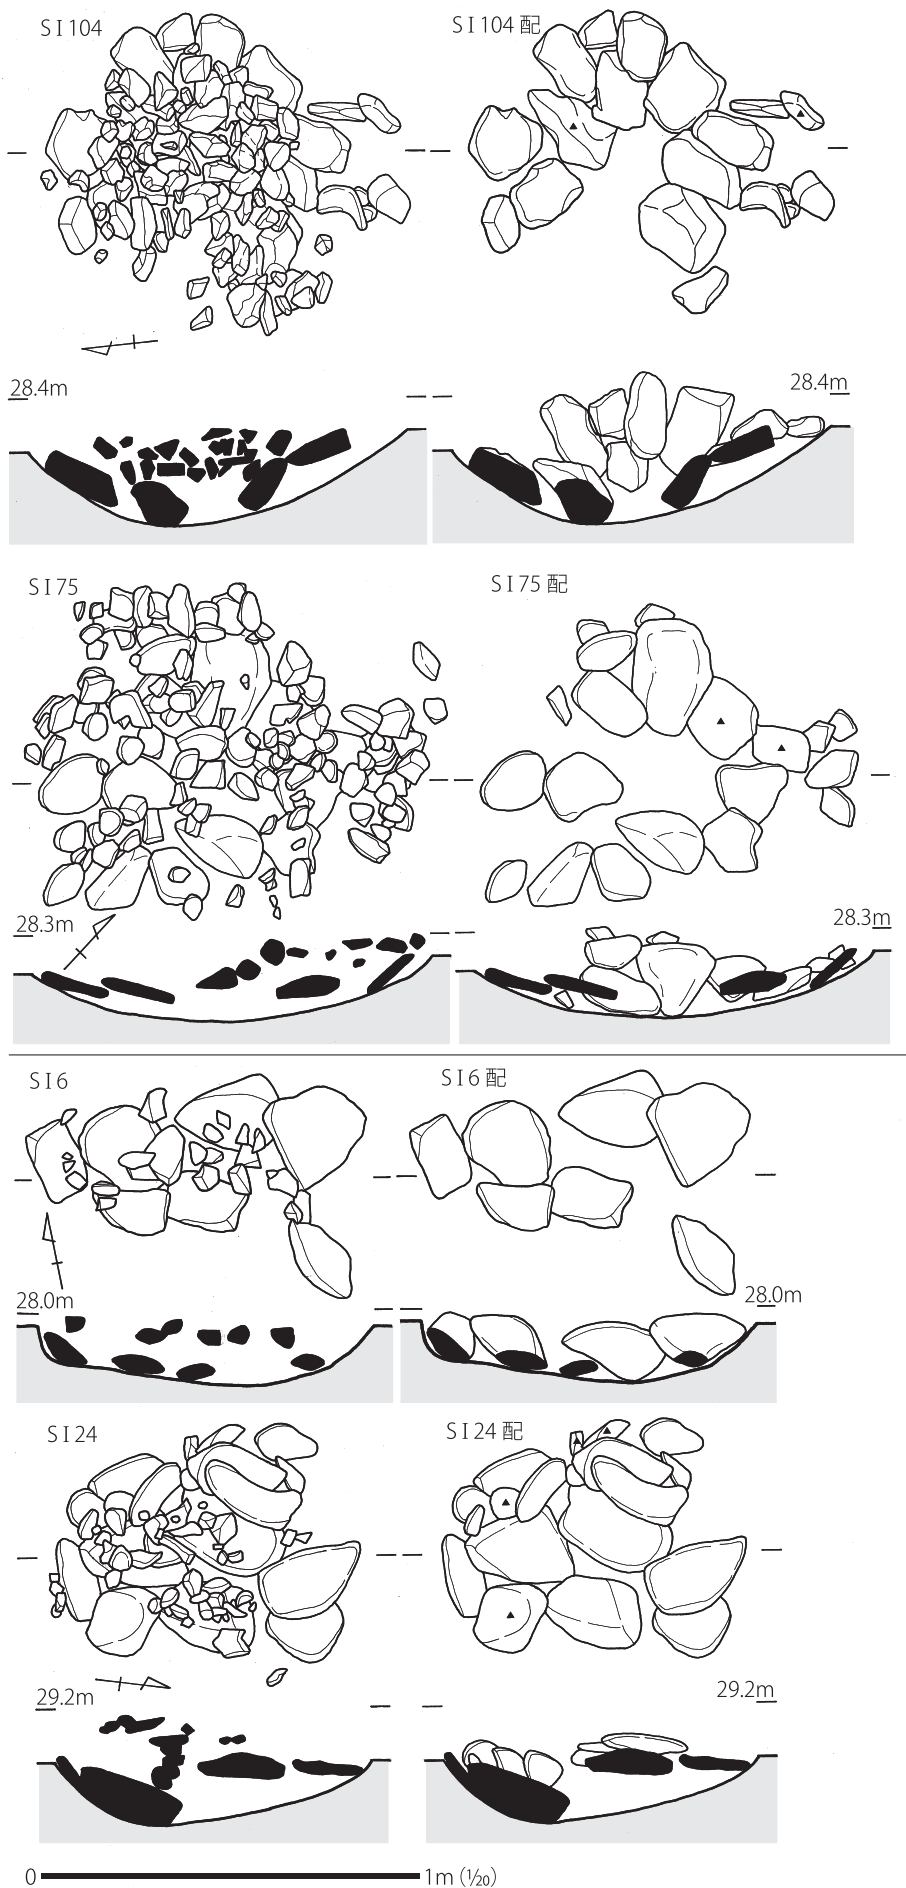

I Aウ類

0 1m (1/20)

第28図 森ノ上遺跡集石遺構実測図(5)

第29図 森ノ上遺跡集石遺構実測図(6)

I B 類

第30図 森ノ上遺跡集石遺構実測図(7)

第31図 森ノ上遺跡集石遺構実測図(8)

第32図 森ノ上遺跡集石遺構実測図(9)

第33図 森ノ上遺跡集石遺構実測図 (10)

第34図 森ノ上遺跡集石遺構実測図 (11)

第35図 森ノ上遺跡集石遺構実測図 (12)

IBイ類

SI131

SI131配

SI19

SI19配

SI166

SI166配

SI112

SI112配

SI16

SI16配

0 1m (1/20)

第36図 森ノ上遺跡集石遺構実測図 (13)

I Bウ類

第37図 森ノ上遺跡集石遺構実測図 (14)

第38図 森ノ上遺跡集石遺構実測図 (15)

II(Bア)類

0 ————— 1m (1/20)

第39図 森ノ上遺跡集石遺構実測図 (16)

Ⅲ 類

第40図 森ノ上遺跡集石遺構実測図 (17)