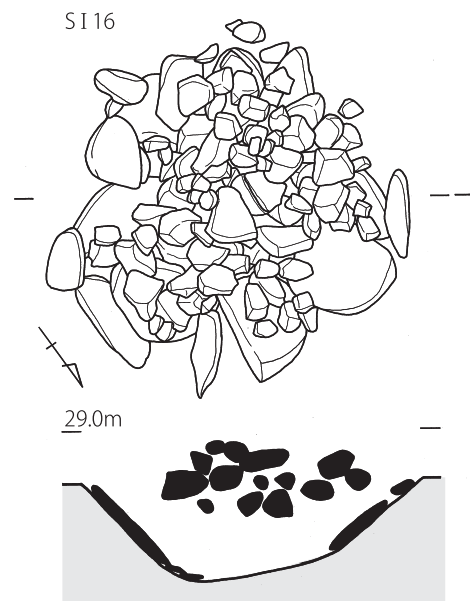

第33図 森ノ上遺跡集石遺構実測図 (10)

第34図 森ノ上遺跡集石遺構実測図 (11)

第35図 森ノ上遺跡集石遺構実測図 (12)

IBイ類

SI131

SI131配

SI19

SI19配

SI166

SI166配

SI112

SI112配

SI16

SI16配

0 1m (1/20)

第36図 森ノ上遺跡集石遺構実測図 (13)

I Bウ類

第37図 森ノ上遺跡集石遺構実測図 (14)

第38図 森ノ上遺跡集石遺構実測図 (15)

II(Bア)類

0 ————— 1m (1/20)

第39図 森ノ上遺跡集石遺構実測図 (16)

Ⅲ 類

第40図 森ノ上遺跡集石遺構実測図 (17)