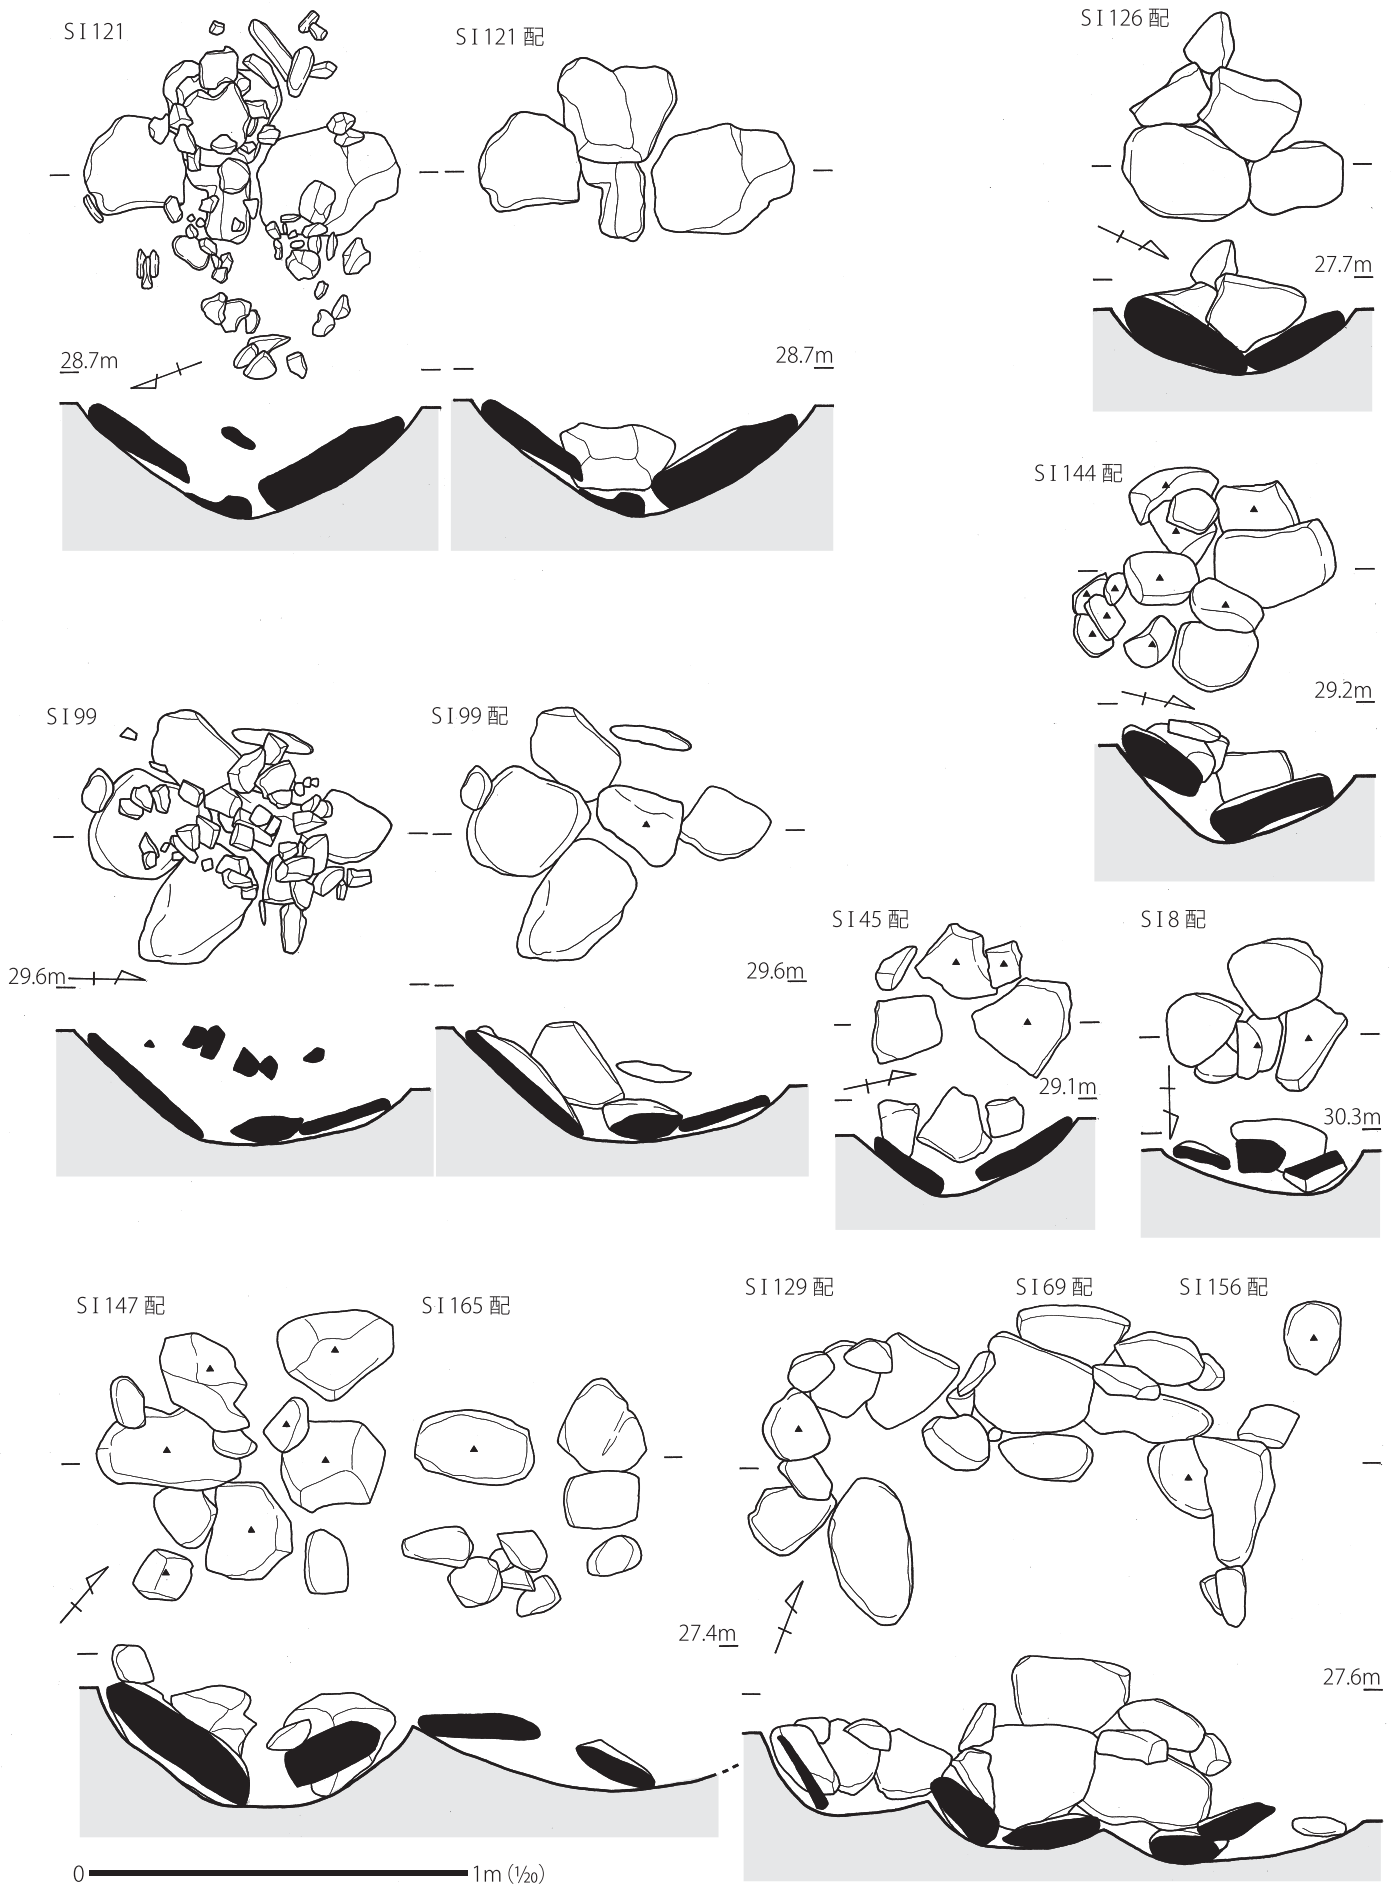

I Aウ類

0 1m (1/20)

第28図 森ノ上遺跡集石遺構実測図(5)

第29図 森ノ上遺跡集石遺構実測図(6)

I B 類

第30図 森ノ上遺跡集石遺構実測図(7)

第31図 森ノ上遺跡集石遺構実測図(8)

第32図 森ノ上遺跡集石遺構実測図(9)

第33図 森ノ上遺跡集石遺構実測図 (10)

第34図 森ノ上遺跡集石遺構実測図 (11)

第35図 森ノ上遺跡集石遺構実測図 (12)

IBイ類

SI131

SI131配

SI19

SI19配

SI166

SI166配

SI112

SI112配

SI16

SI16配

0 1m (1/20)

第36図 森ノ上遺跡集石遺構実測図 (13)