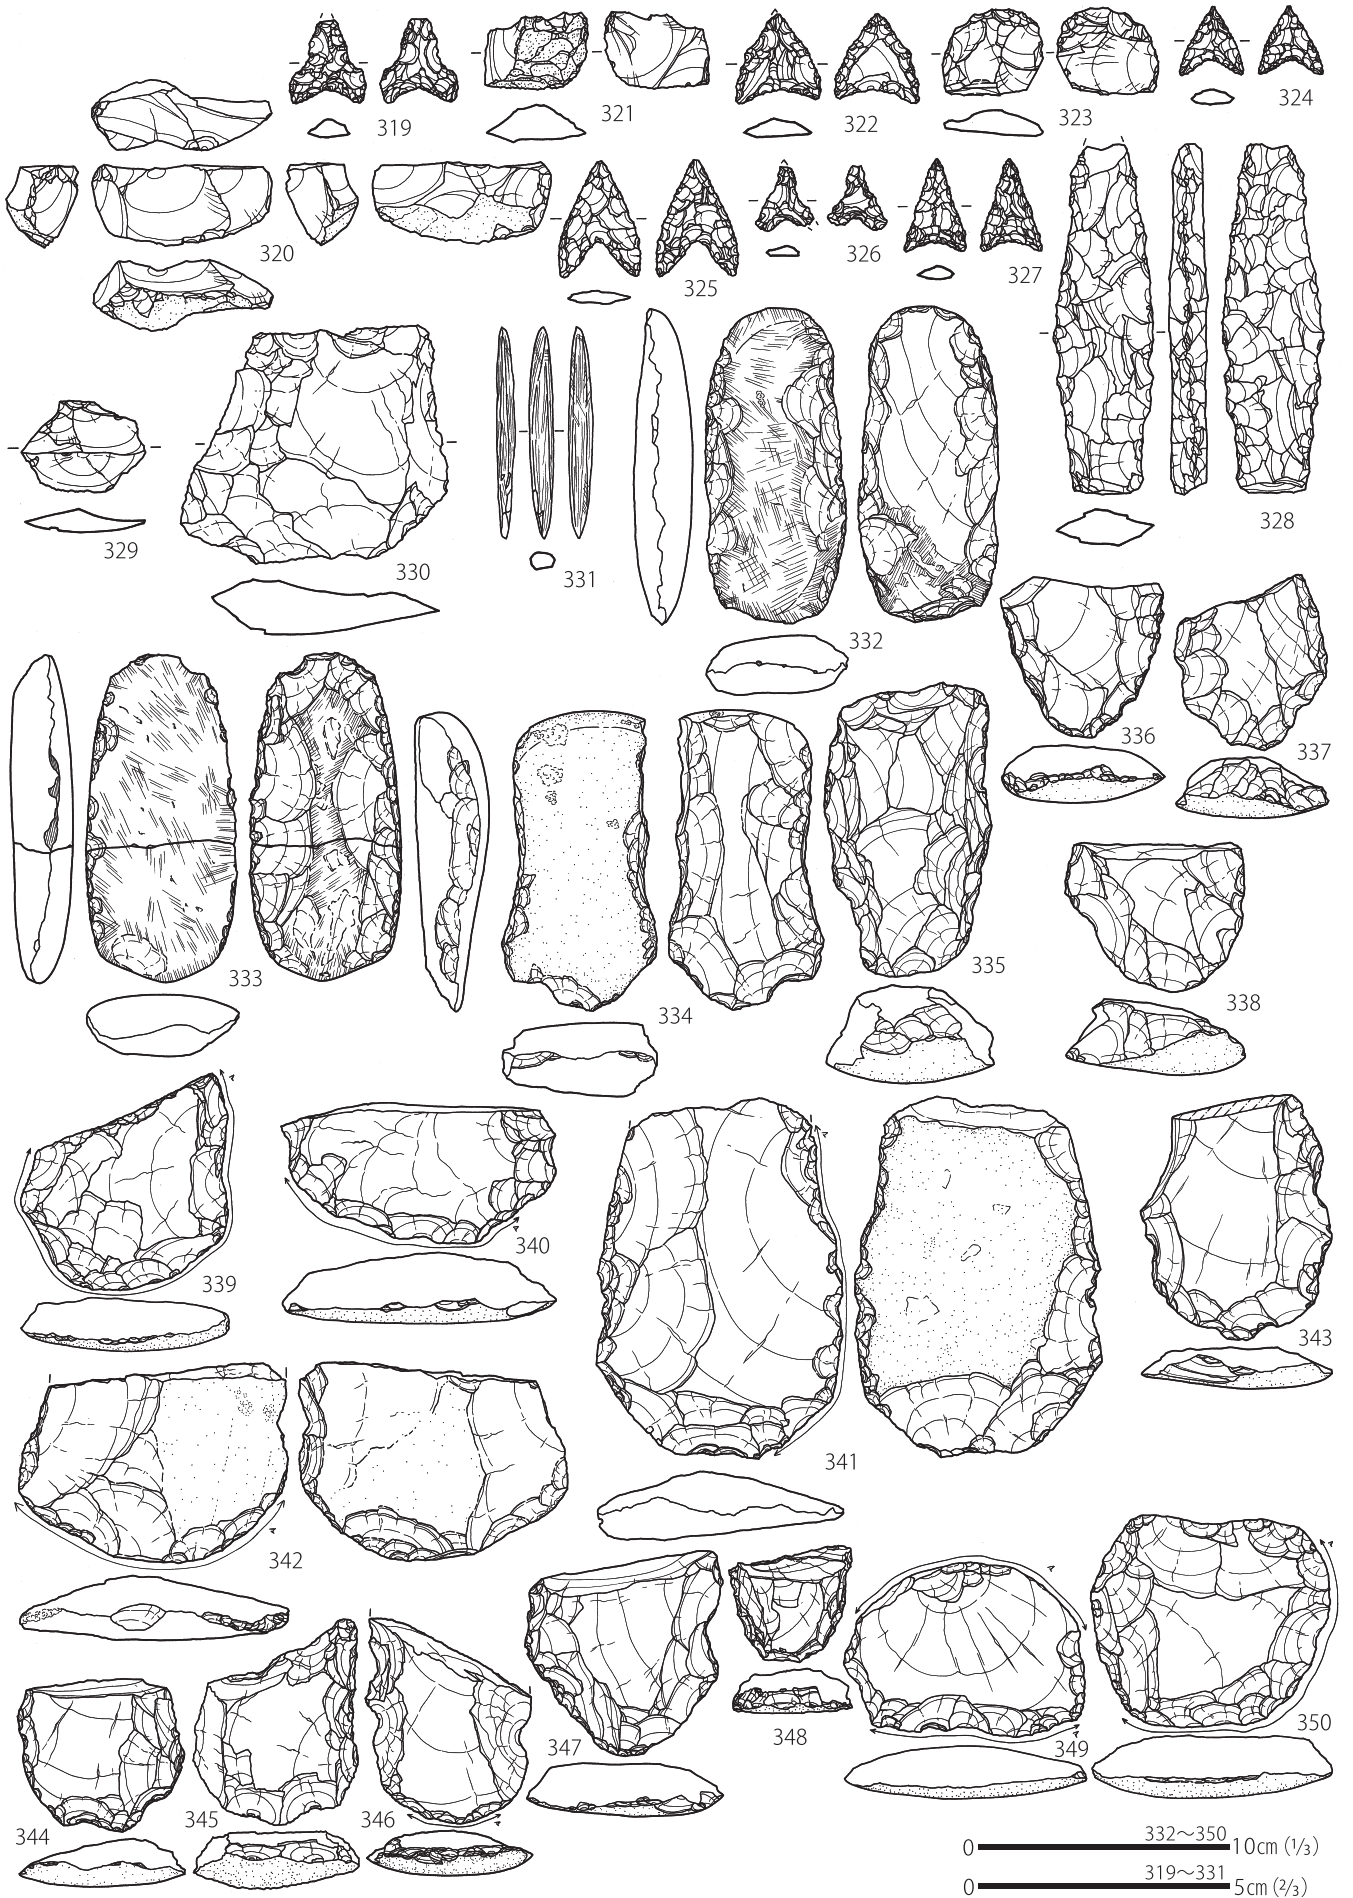

第56図 森ノ上遺跡縄文時代早期石器実測図(2)