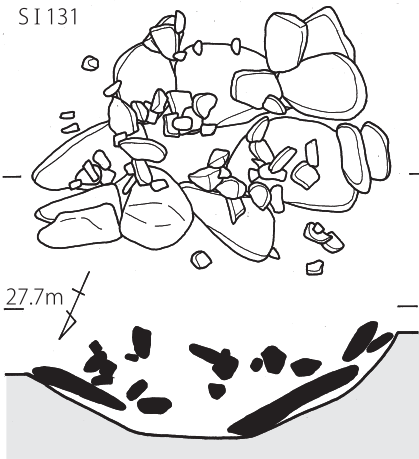

I Aウ類

0 1m (1/20)

第28図 森ノ上遺跡集石遺構実測図(5)

第29図 森ノ上遺跡集石遺構実測図(6)

I B 類

第30図 森ノ上遺跡集石遺構実測図(7)

第31図 森ノ上遺跡集石遺構実測図(8)

第32図 森ノ上遺跡集石遺構実測図(9)

第33図 森ノ上遺跡集石遺構実測図 (10)

第34図 森ノ上遺跡集石遺構実測図 (11)

第35図 森ノ上遺跡集石遺構実測図 (12)

IBイ類

SI131

SI131配

SI19

SI19配

SI166

SI166配

SI112

SI112配

SI16

SI16配

0 1m (1/20)

第36図 森ノ上遺跡集石遺構実測図 (13)