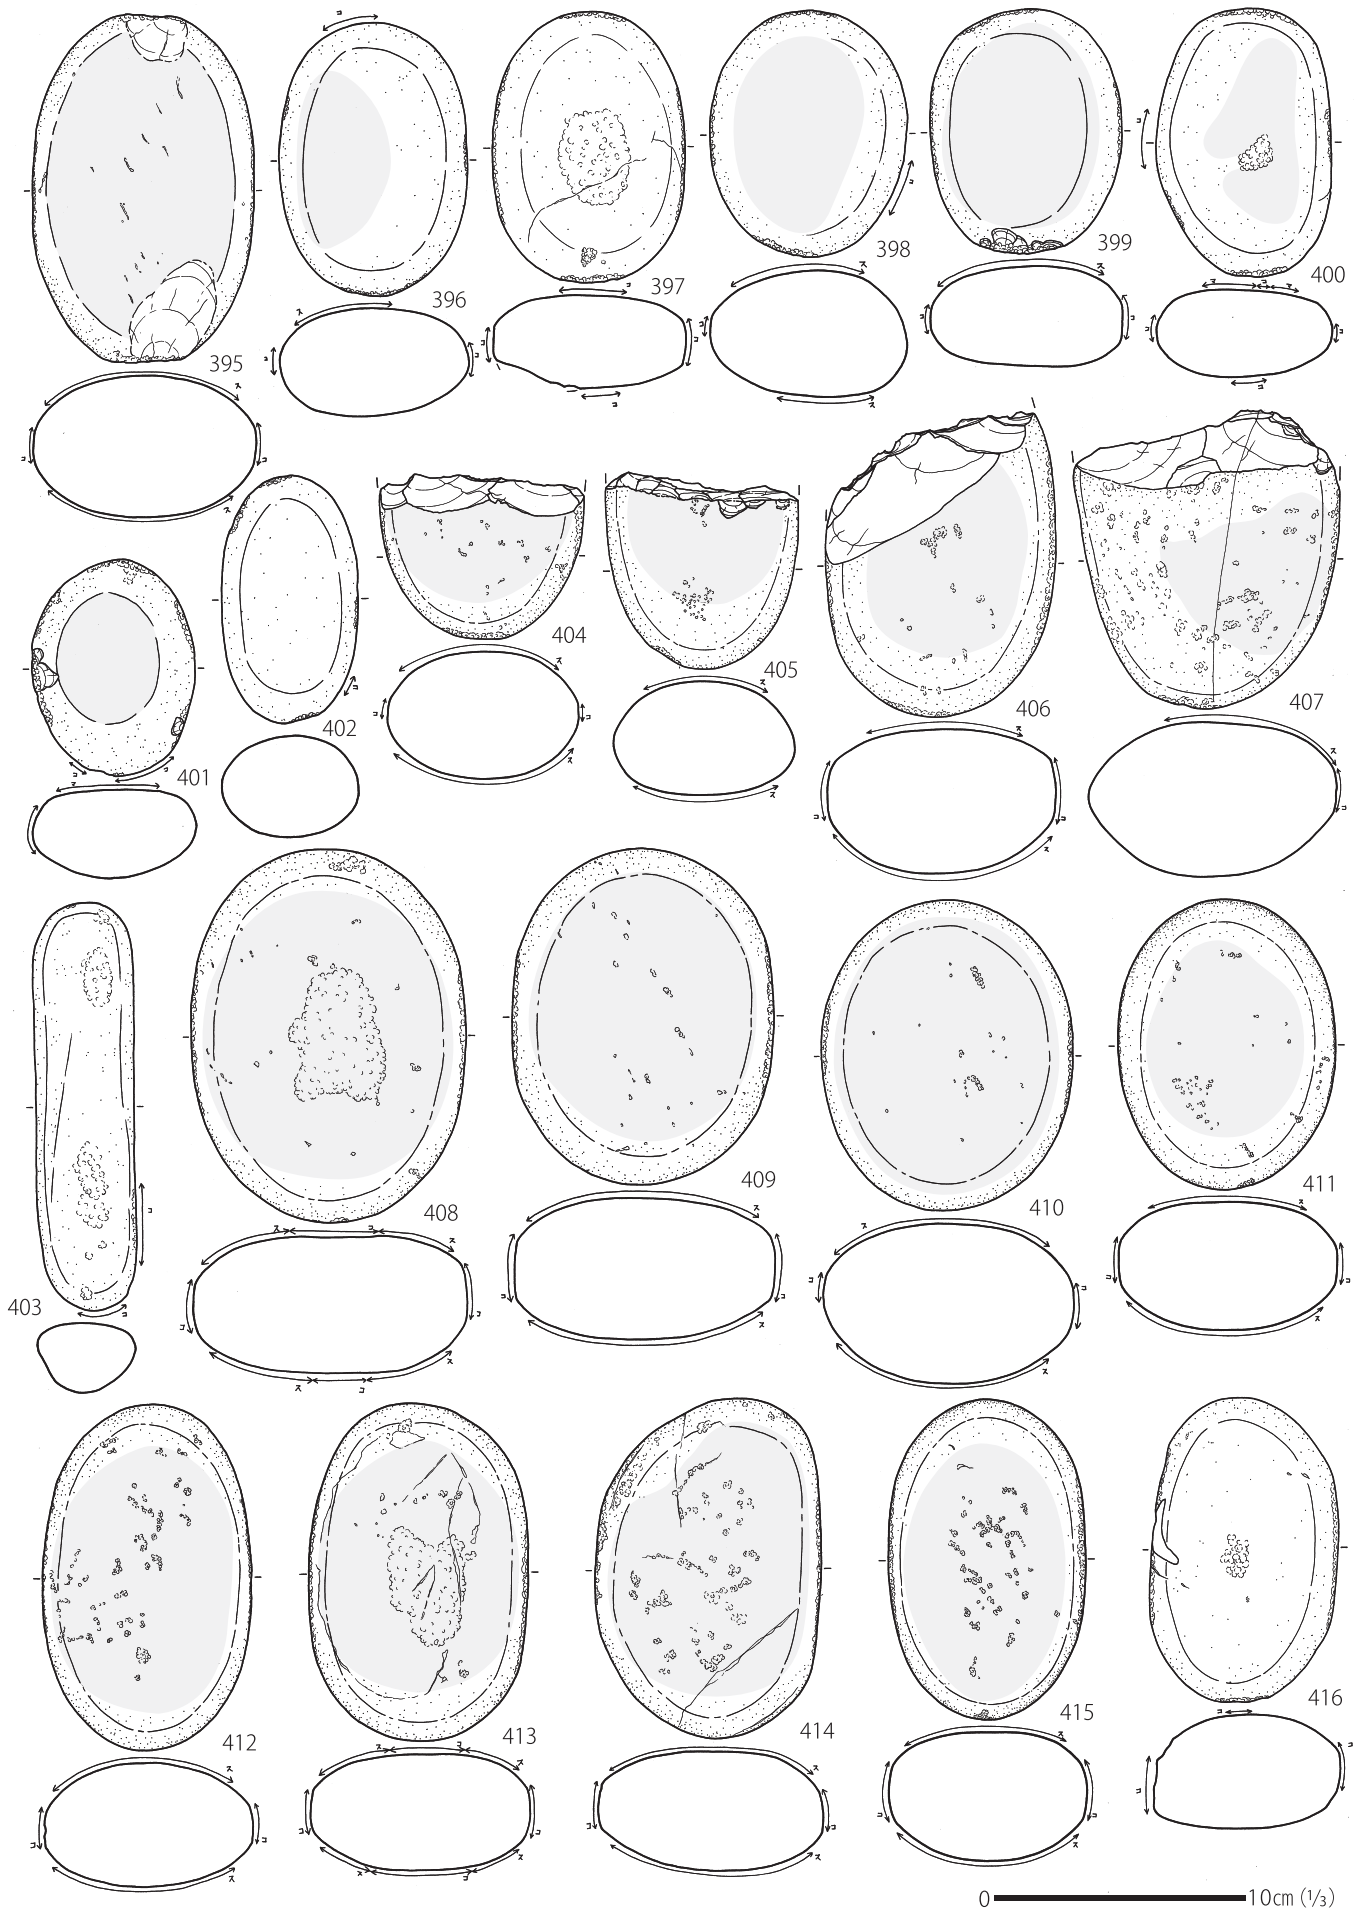

第49図 森ノ上遺跡縄文時代早期土器実測図(6)

第50図 森ノ上遺跡縄文時代早期土器実測図(7)

第51図 森ノ上遺跡縄文時代早期土器実測図(8)

第52図 森ノ上遺跡縄文時代早期土器実測図(9)

第53図 森ノ上遺跡縄文時代早期土器実測図(10)

0 ————— 10 cm (1/3)

第54図 森ノ上遺跡縄文時代早期土器実測図(11)

第55図 森ノ上遺跡縄文時代早期石器実測図(1)

第56図 森ノ上遺跡縄文時代早期石器実測図(2)

第57図 森ノ上遺跡縄文時代早期石器実測図(3)

第58図 森ノ上遺跡縄文時代早期石器実測図(4)

第59図 森ノ上遺跡縄文時代早期石器実測図(5)

第60図 森ノ上遺跡縄文時代早期石器実測図(6)

第61図 森ノ上遺跡縄文時代早期石器実測図(7)

第62図 森ノ上遺跡縄文時代早期石器実測図(8)

第63図 森ノ上遺跡縄文時代早期石器実測図(9)