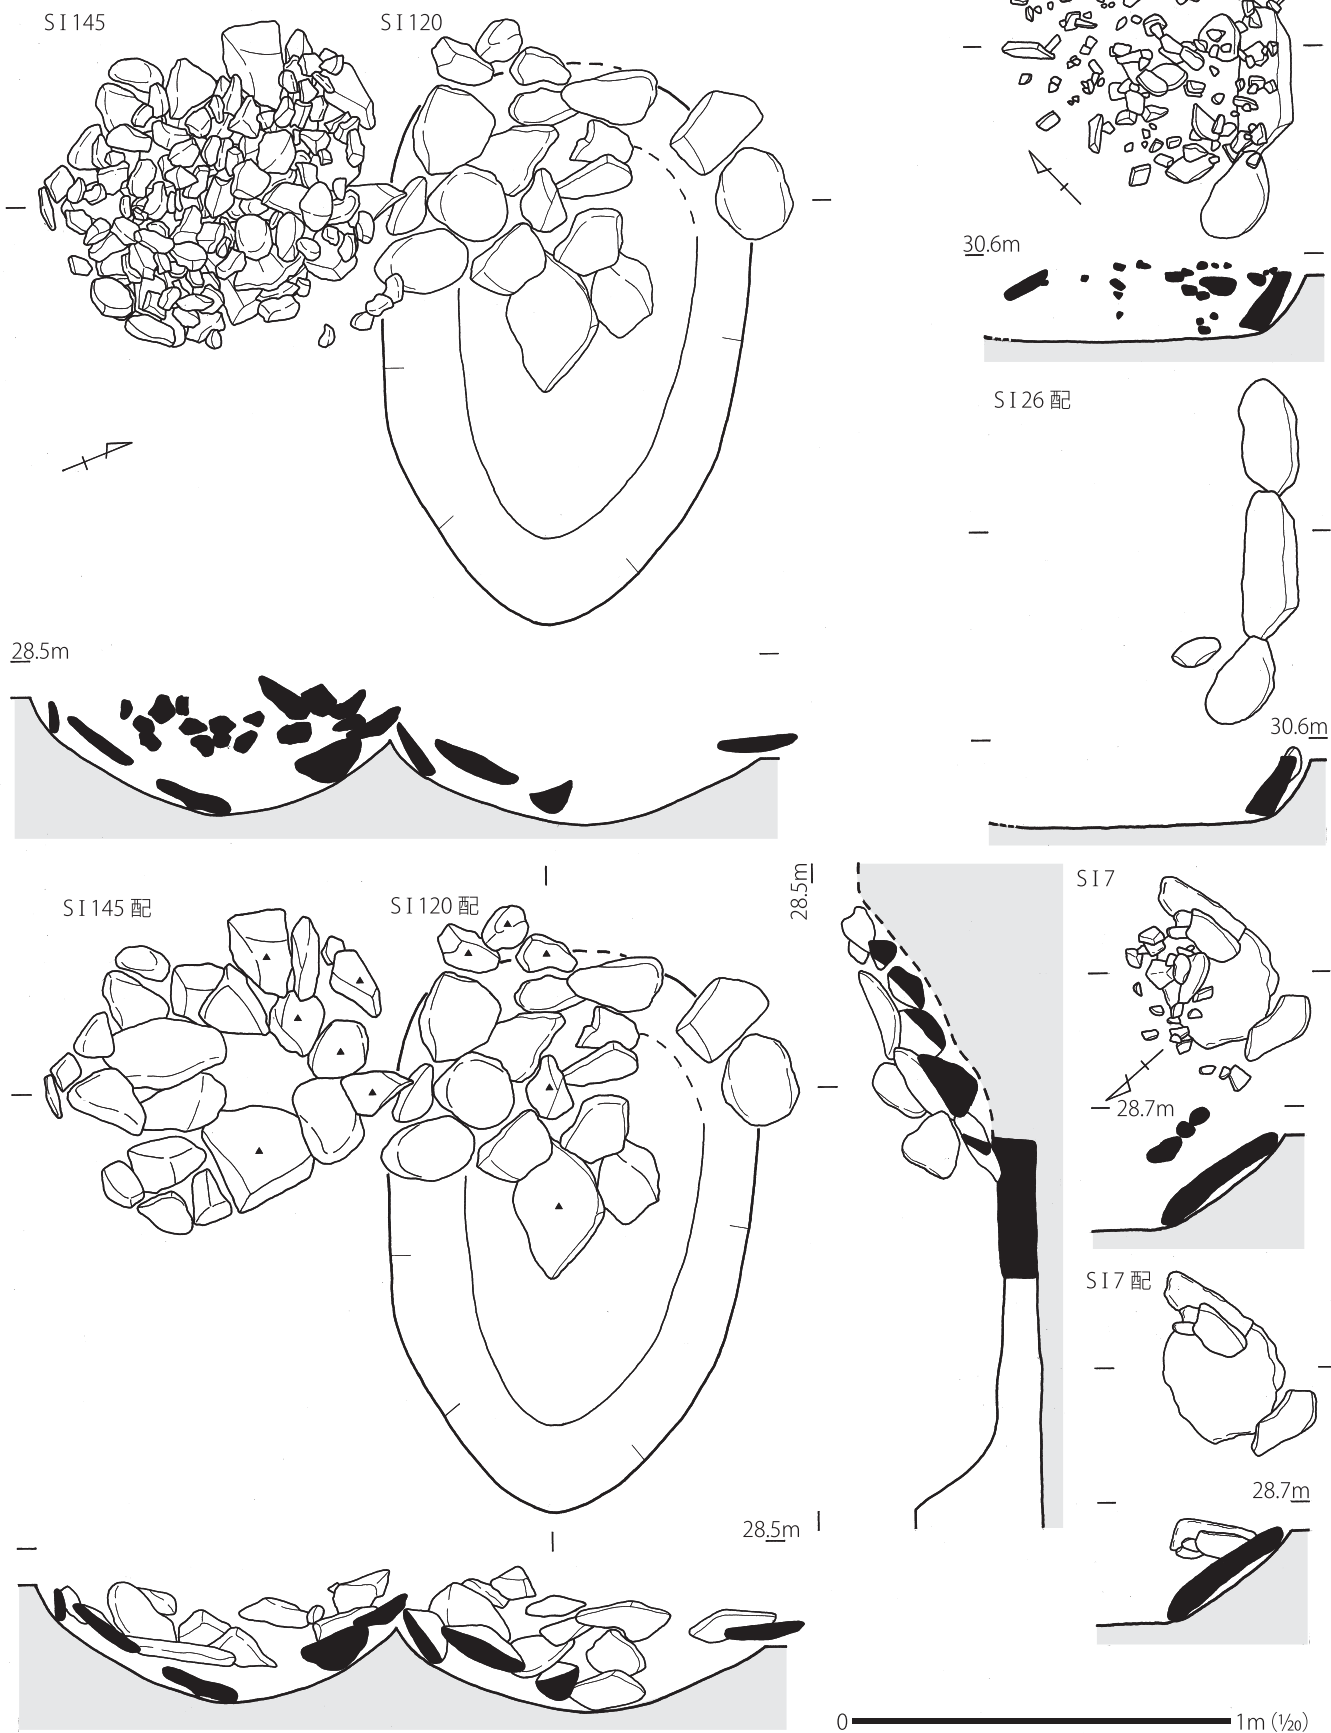

I Bウ類

第37図 森ノ上遺跡集石遺構実測図 (14)

第38図 森ノ上遺跡集石遺構実測図 (15)

II(Bア)類

0 ————— 1m (1/20)

第39図 森ノ上遺跡集石遺構実測図 (16)

Ⅲ 類

第40図 森ノ上遺跡集石遺構実測図 (17)