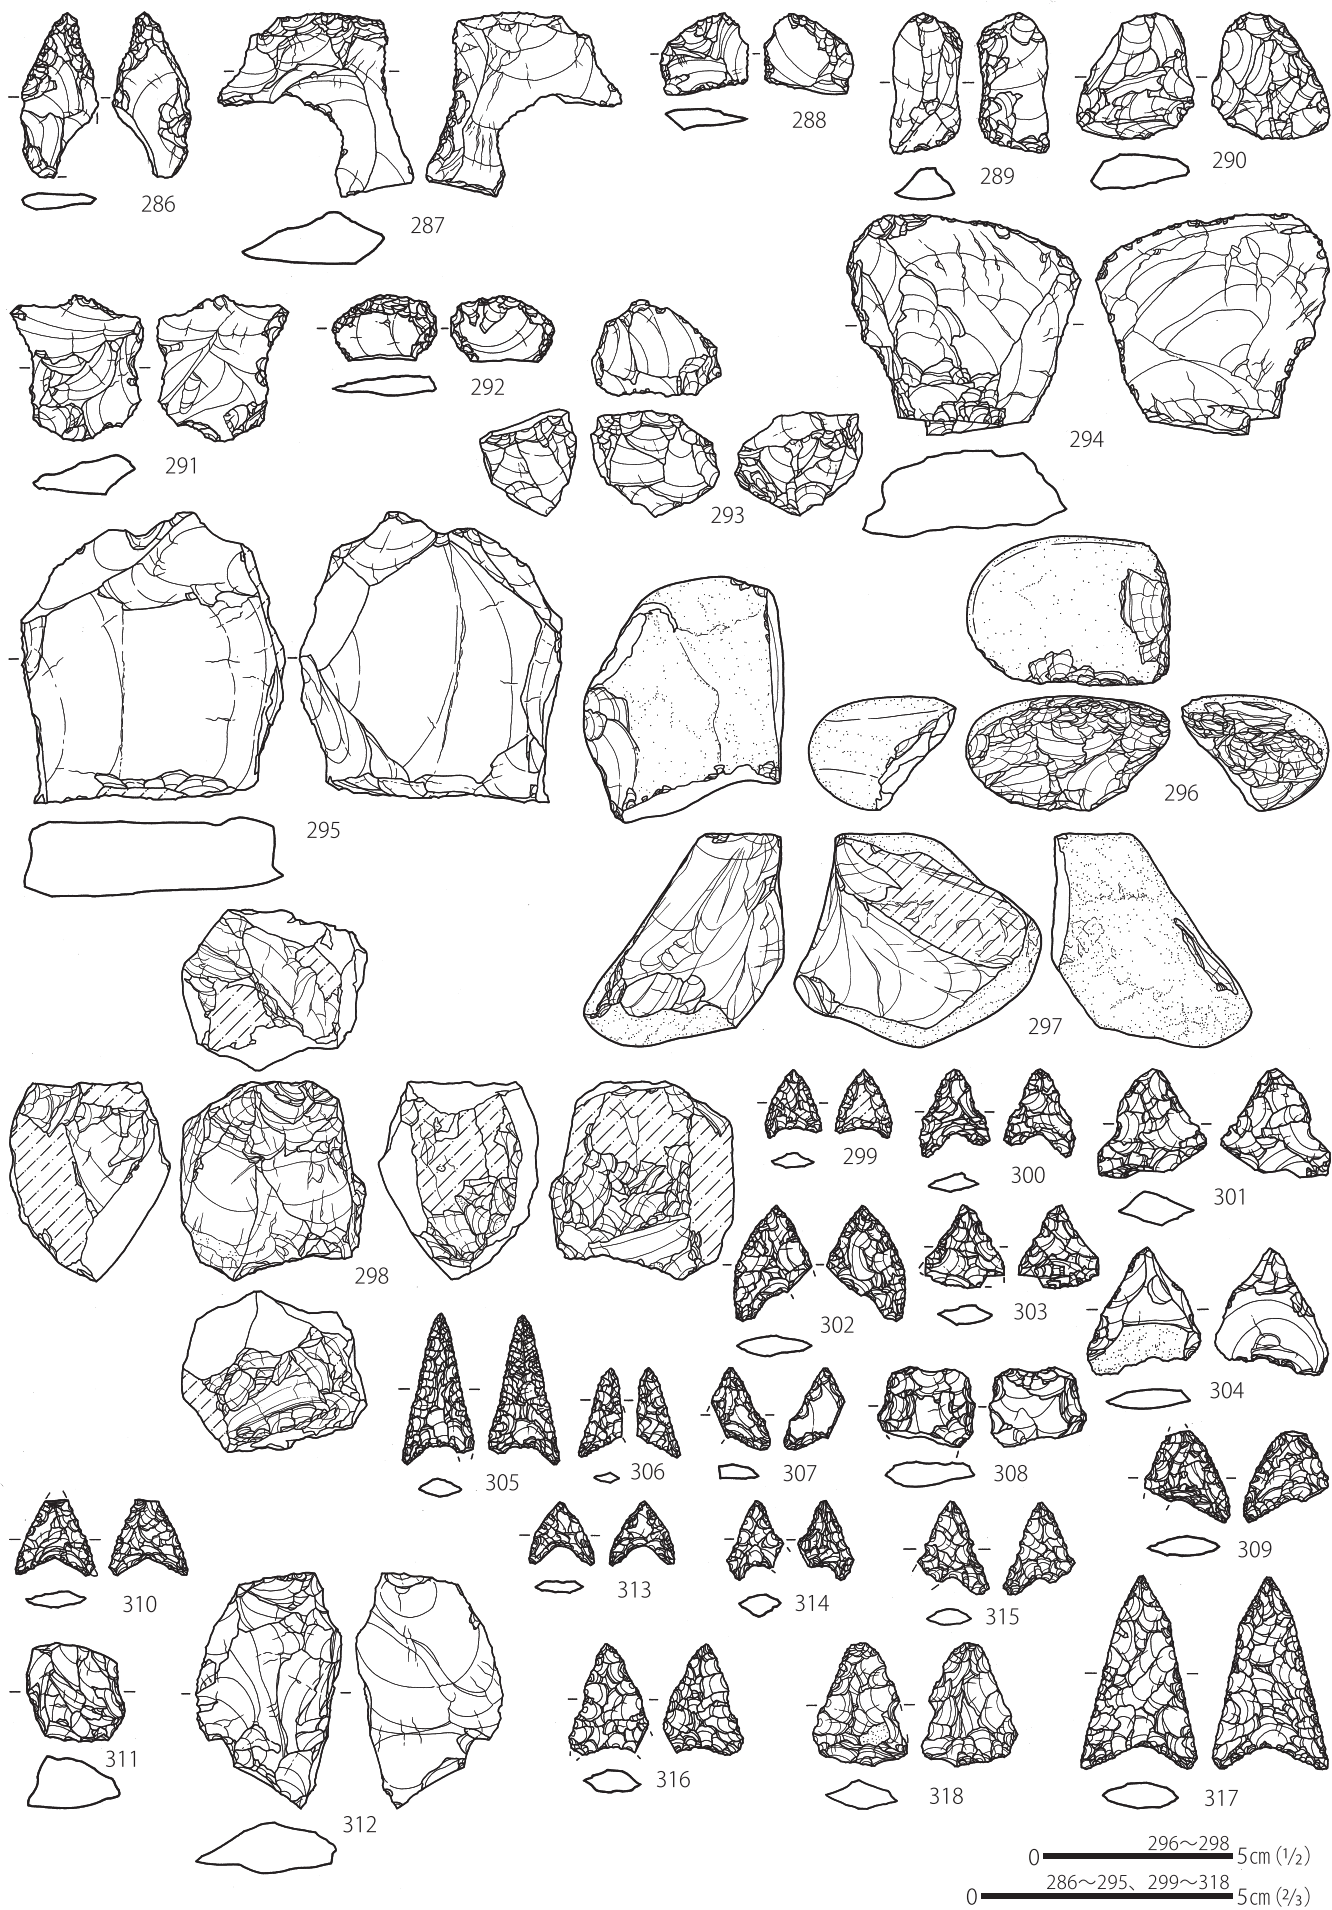

第49図 森ノ上遺跡縄文時代早期土器実測図(6)

第50図 森ノ上遺跡縄文時代早期土器実測図(7)

第51図 森ノ上遺跡縄文時代早期土器実測図(8)

第52図 森ノ上遺跡縄文時代早期土器実測図(9)

第53図 森ノ上遺跡縄文時代早期土器実測図(10)

0 ————— 10 cm (1/3)

第54図 森ノ上遺跡縄文時代早期土器実測図(11)

第55図 森ノ上遺跡縄文時代早期石器実測図(1)