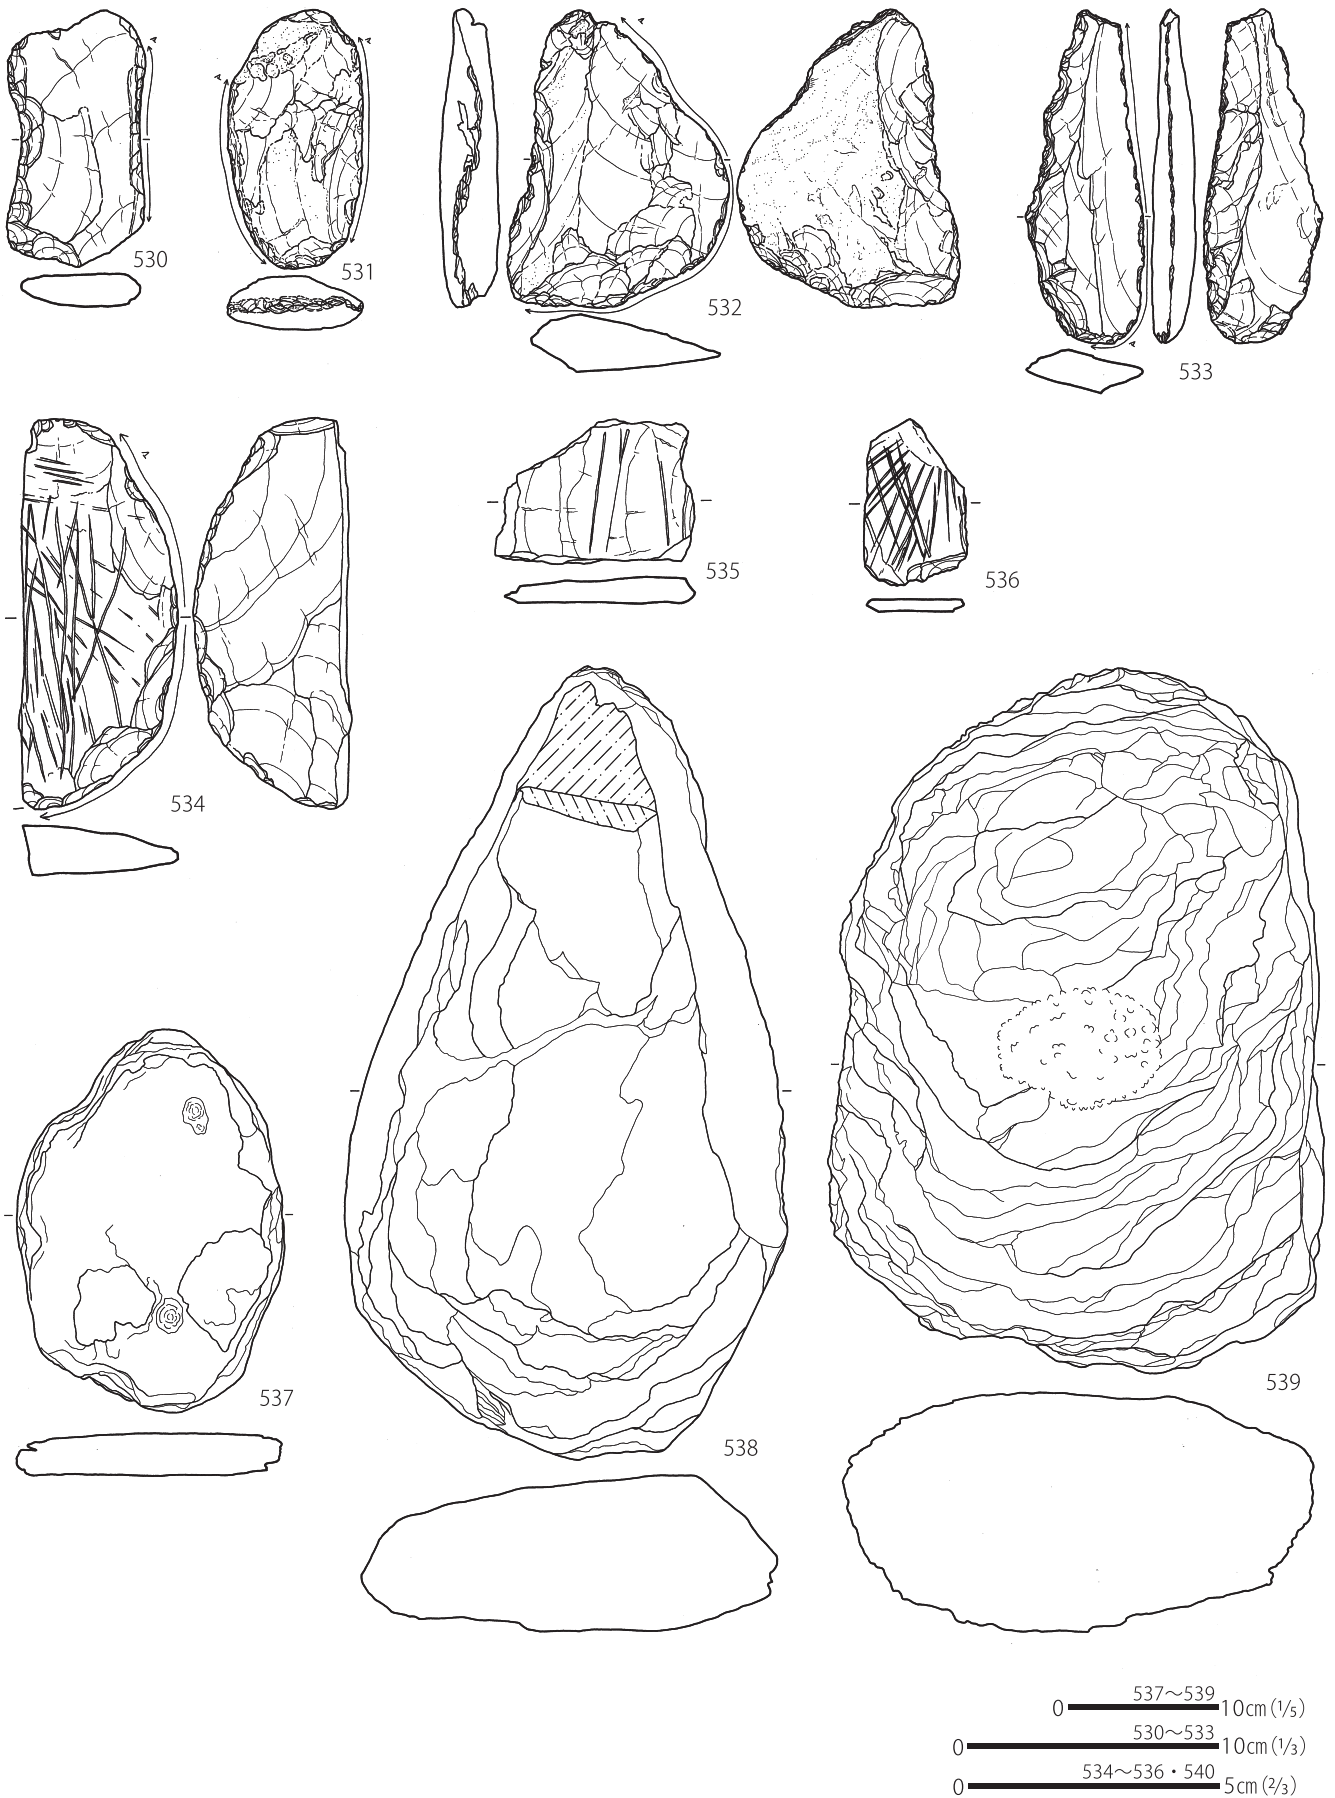

第56図 森ノ上遺跡縄文時代早期石器実測図(2)

第57図 森ノ上遺跡縄文時代早期石器実測図(3)

第58図 森ノ上遺跡縄文時代早期石器実測図(4)

第59図 森ノ上遺跡縄文時代早期石器実測図(5)

第60図 森ノ上遺跡縄文時代早期石器実測図(6)

第61図 森ノ上遺跡縄文時代早期石器実測図(7)

第62図 森ノ上遺跡縄文時代早期石器実測図(8)

第63図 森ノ上遺跡縄文時代早期石器実測図(9)

第64図 森ノ上遺跡縄文時代早期石器実測図 (10)

第65図 森ノ上遺跡縄文時代早期石器実測図(11)

第66図 森ノ上遺跡縄文時代早期石器実測図 (12)

第67図 森ノ上遺跡縄文時代早期石器実測図 (13)