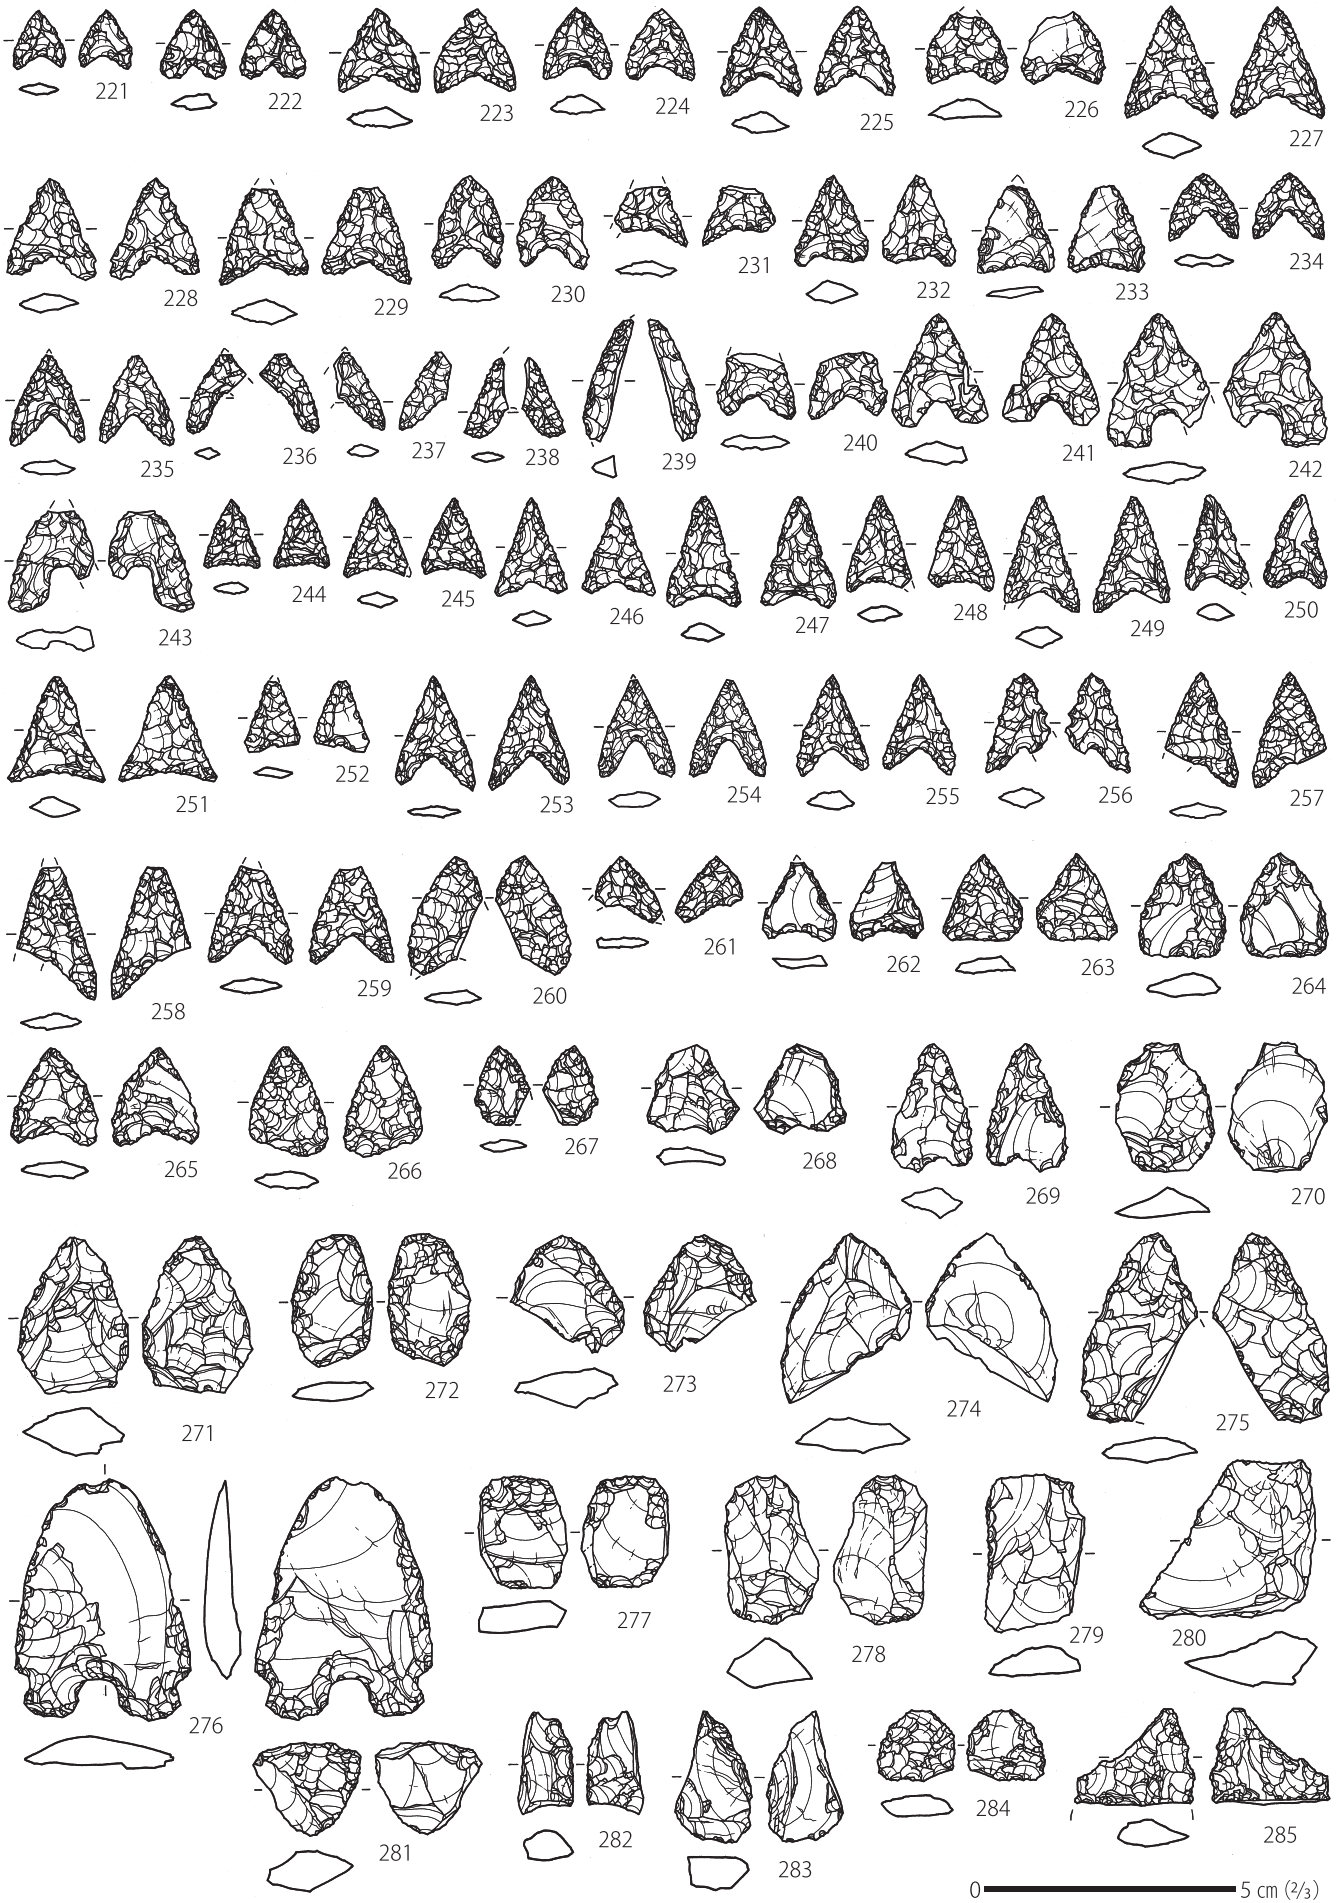

第49図 森ノ上遺跡縄文時代早期土器実測図(6)

第50図 森ノ上遺跡縄文時代早期土器実測図(7)

第51図 森ノ上遺跡縄文時代早期土器実測図(8)

第52図 森ノ上遺跡縄文時代早期土器実測図(9)

第53図 森ノ上遺跡縄文時代早期土器実測図(10)

0 ————— 10 cm (1/3)

第54図 森ノ上遺跡縄文時代早期土器実測図(11)

第55図 森ノ上遺跡縄文時代早期石器実測図(1)