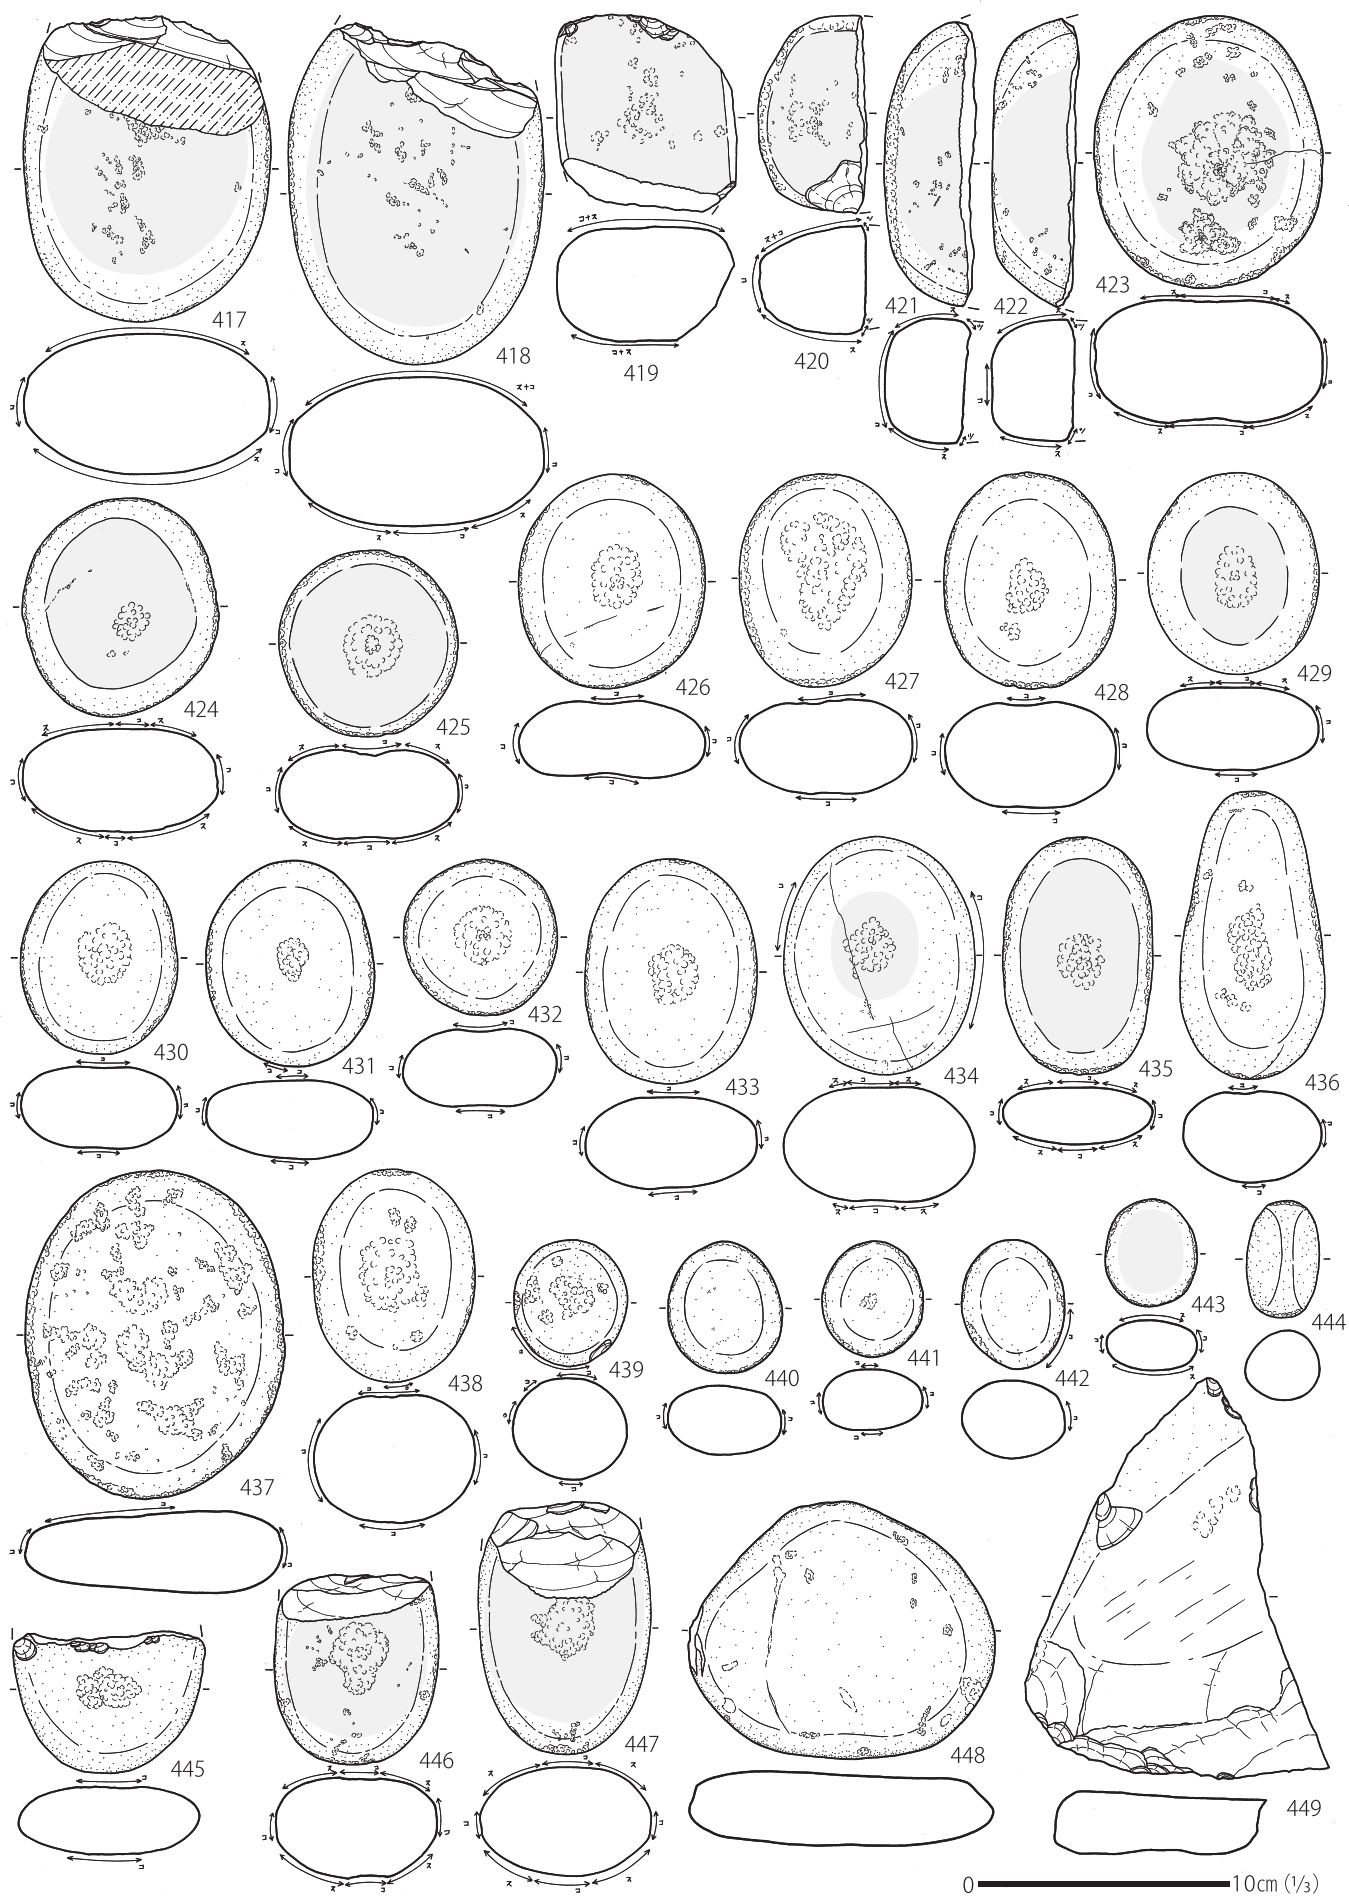

第56図 森ノ上遺跡縄文時代早期石器実測図(2)

第57図 森ノ上遺跡縄文時代早期石器実測図(3)

第58図 森ノ上遺跡縄文時代早期石器実測図(4)

第59図 森ノ上遺跡縄文時代早期石器実測図(5)

第60図 森ノ上遺跡縄文時代早期石器実測図(6)

第61図 森ノ上遺跡縄文時代早期石器実測図(7)

第62図 森ノ上遺跡縄文時代早期石器実測図(8)

第63図 森ノ上遺跡縄文時代早期石器実測図(9)