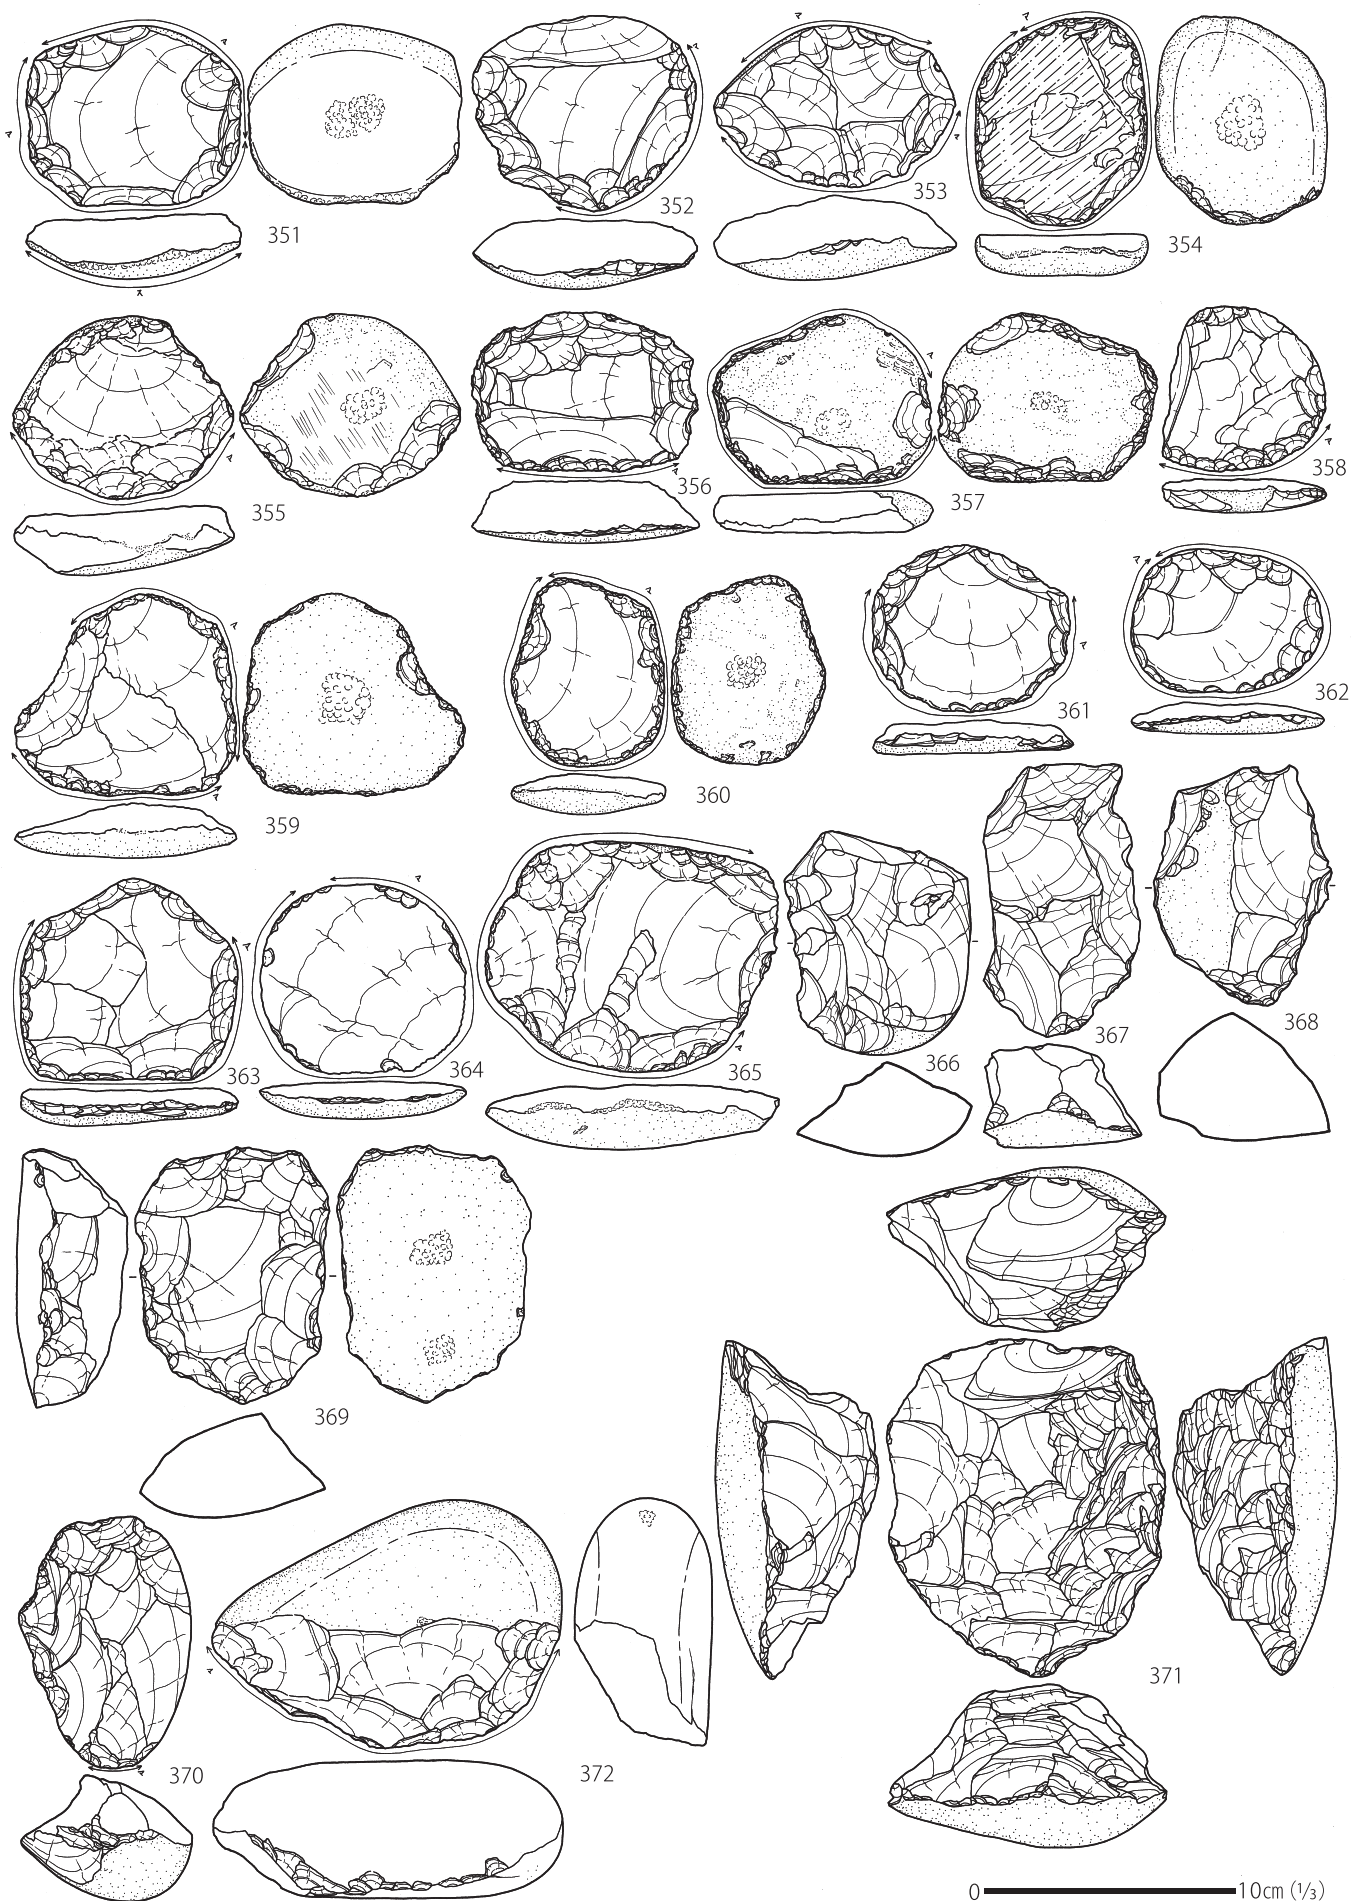

第49図 森ノ上遺跡縄文時代早期土器実測図(6)

第50図 森ノ上遺跡縄文時代早期土器実測図(7)

第51図 森ノ上遺跡縄文時代早期土器実測図(8)

第52図 森ノ上遺跡縄文時代早期土器実測図(9)

第53図 森ノ上遺跡縄文時代早期土器実測図(10)

0 ————— 10 cm (1/3)

第54図 森ノ上遺跡縄文時代早期土器実測図(11)

第55図 森ノ上遺跡縄文時代早期石器実測図(1)

第56図 森ノ上遺跡縄文時代早期石器実測図(2)

第57図 森ノ上遺跡縄文時代早期石器実測図(3)

第58図 森ノ上遺跡縄文時代早期石器実測図(4)

第59図 森ノ上遺跡縄文時代早期石器実測図(5)

第60図 森ノ上遺跡縄文時代早期石器実測図(6)

第61図 森ノ上遺跡縄文時代早期石器実測図(7)

第62図 森ノ上遺跡縄文時代早期石器実測図(8)

第63図 森ノ上遺跡縄文時代早期石器実測図(9)