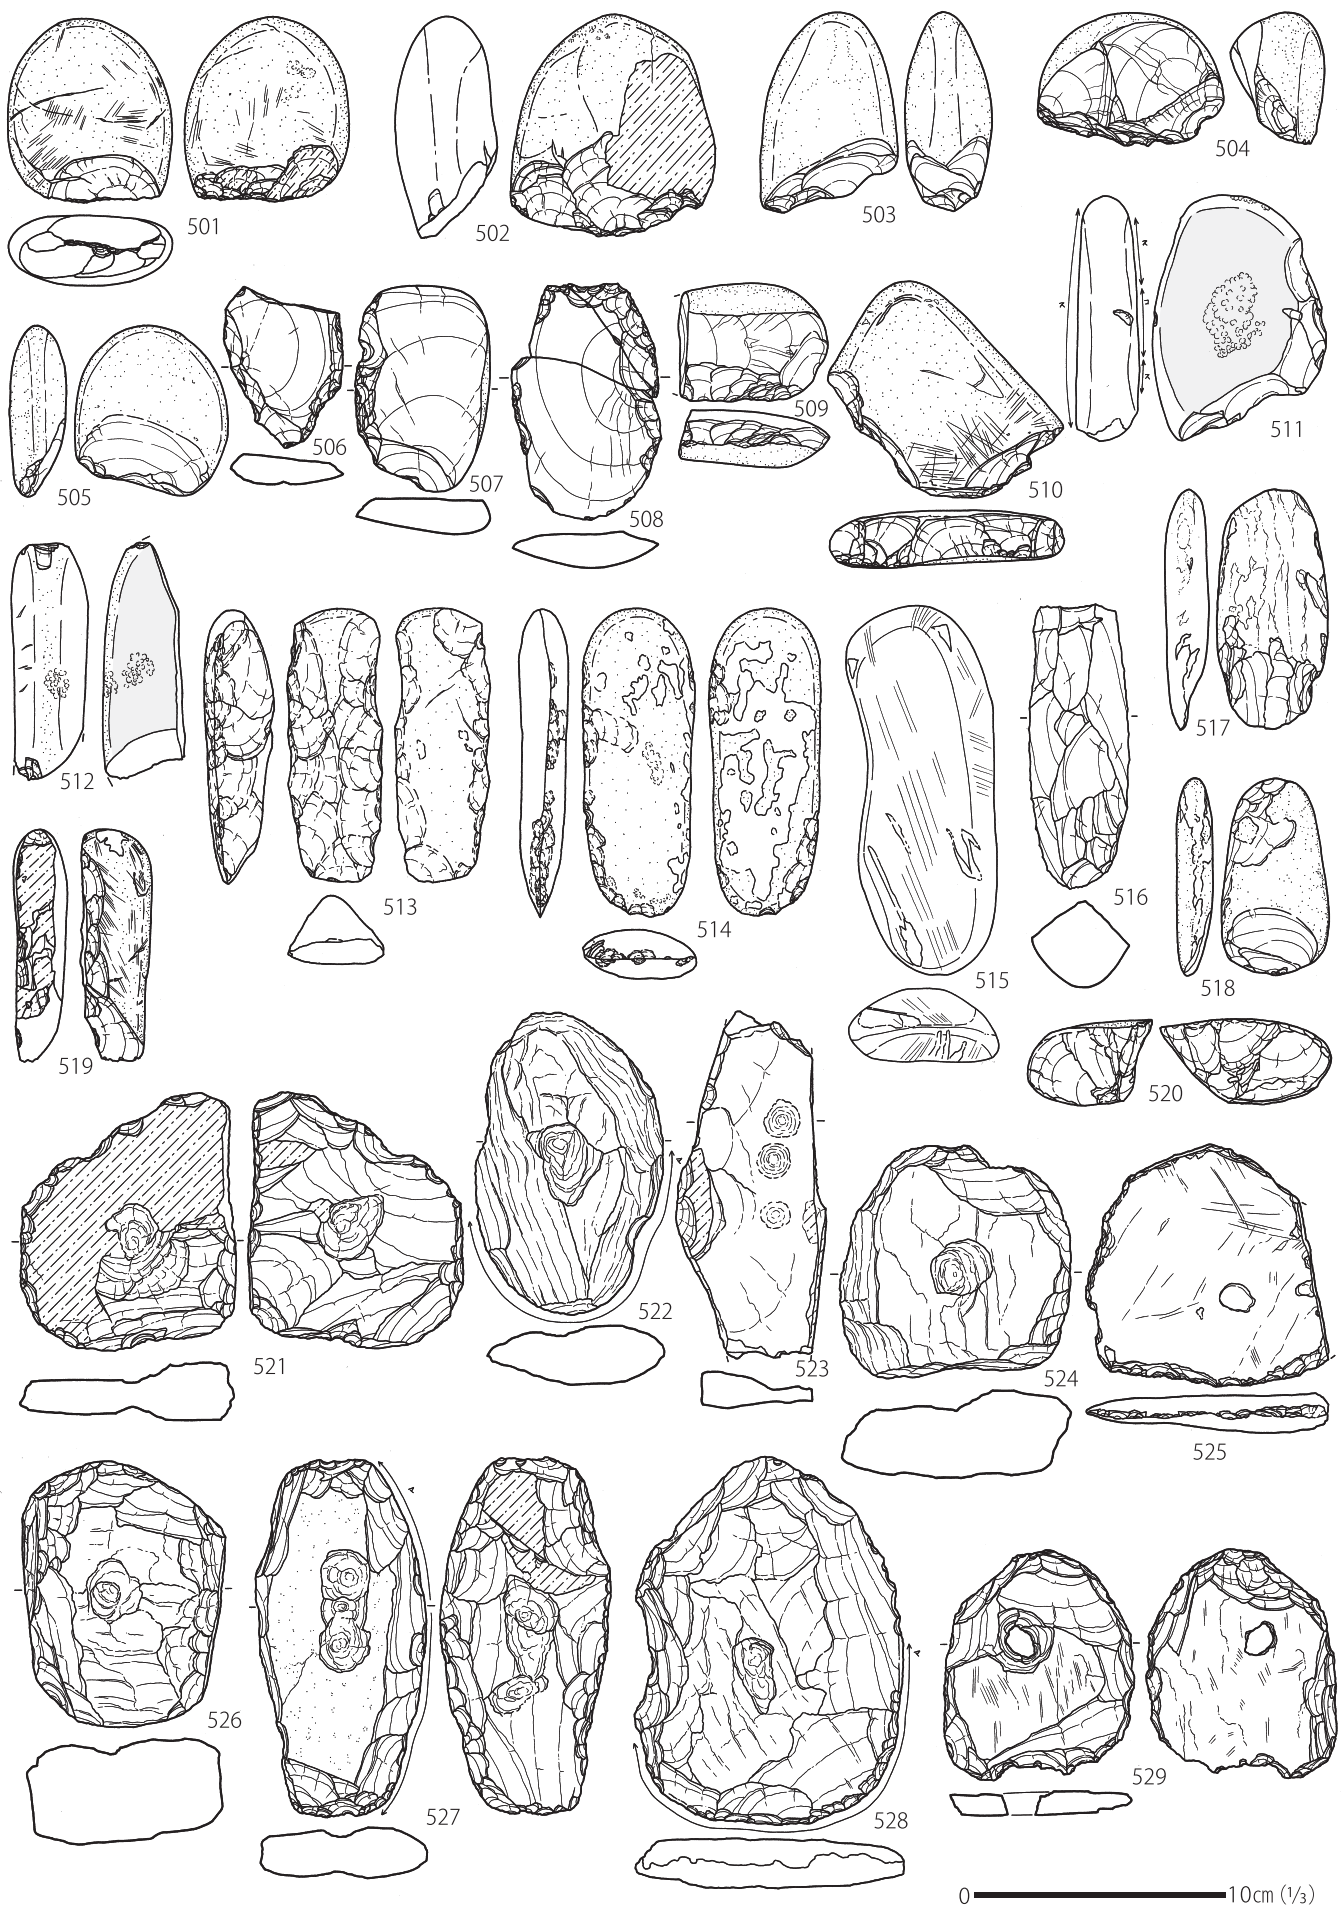

第65図 森ノ上遺跡縄文時代早期石器実測図(11)