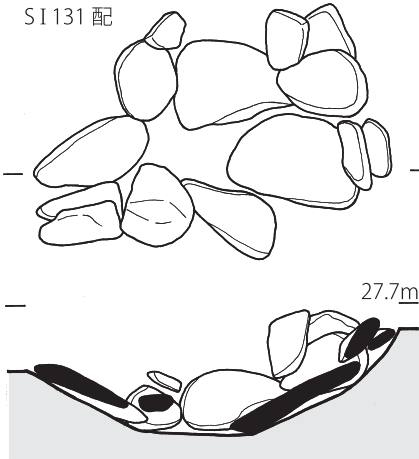

I Aウ類

0 1m (1/20)

第28図 森ノ上遺跡集石遺構実測図(5)

第29図 森ノ上遺跡集石遺構実測図(6)

I B 類

第30図 森ノ上遺跡集石遺構実測図(7)

第31図 森ノ上遺跡集石遺構実測図(8)

第32図 森ノ上遺跡集石遺構実測図(9)

第33図 森ノ上遺跡集石遺構実測図 (10)

第34図 森ノ上遺跡集石遺構実測図 (11)

第35図 森ノ上遺跡集石遺構実測図 (12)

IBイ類

SI131

SI131配

SI19

SI19配

SI166

SI166配

SI112

SI112配

SI16

SI16配

0 1m (1/20)

第36図 森ノ上遺跡集石遺構実測図 (13)