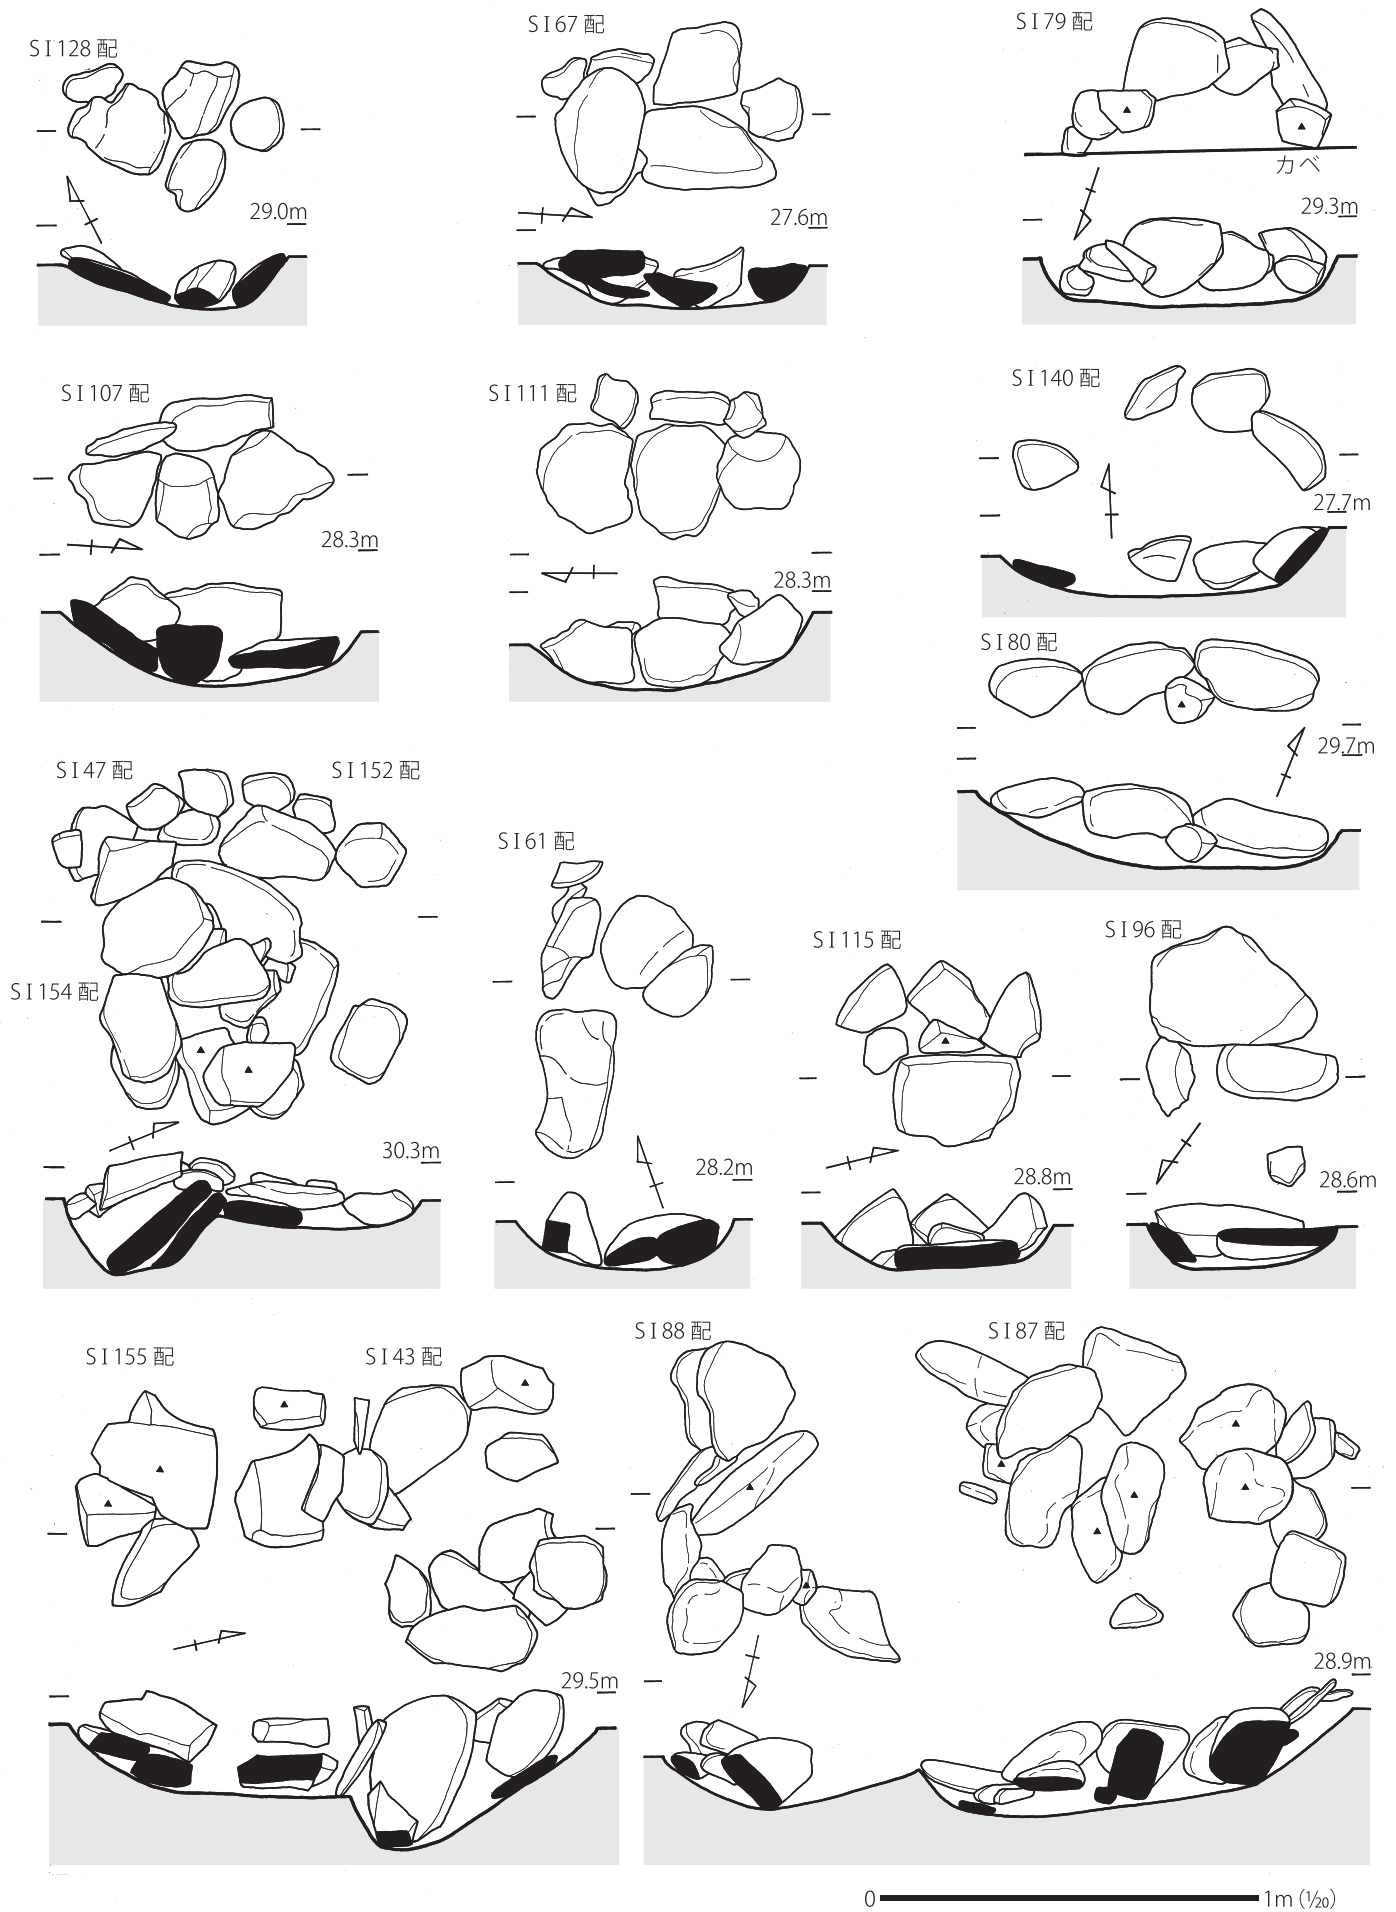

第42図 森ノ上遺跡集石遺構実測図 (19)