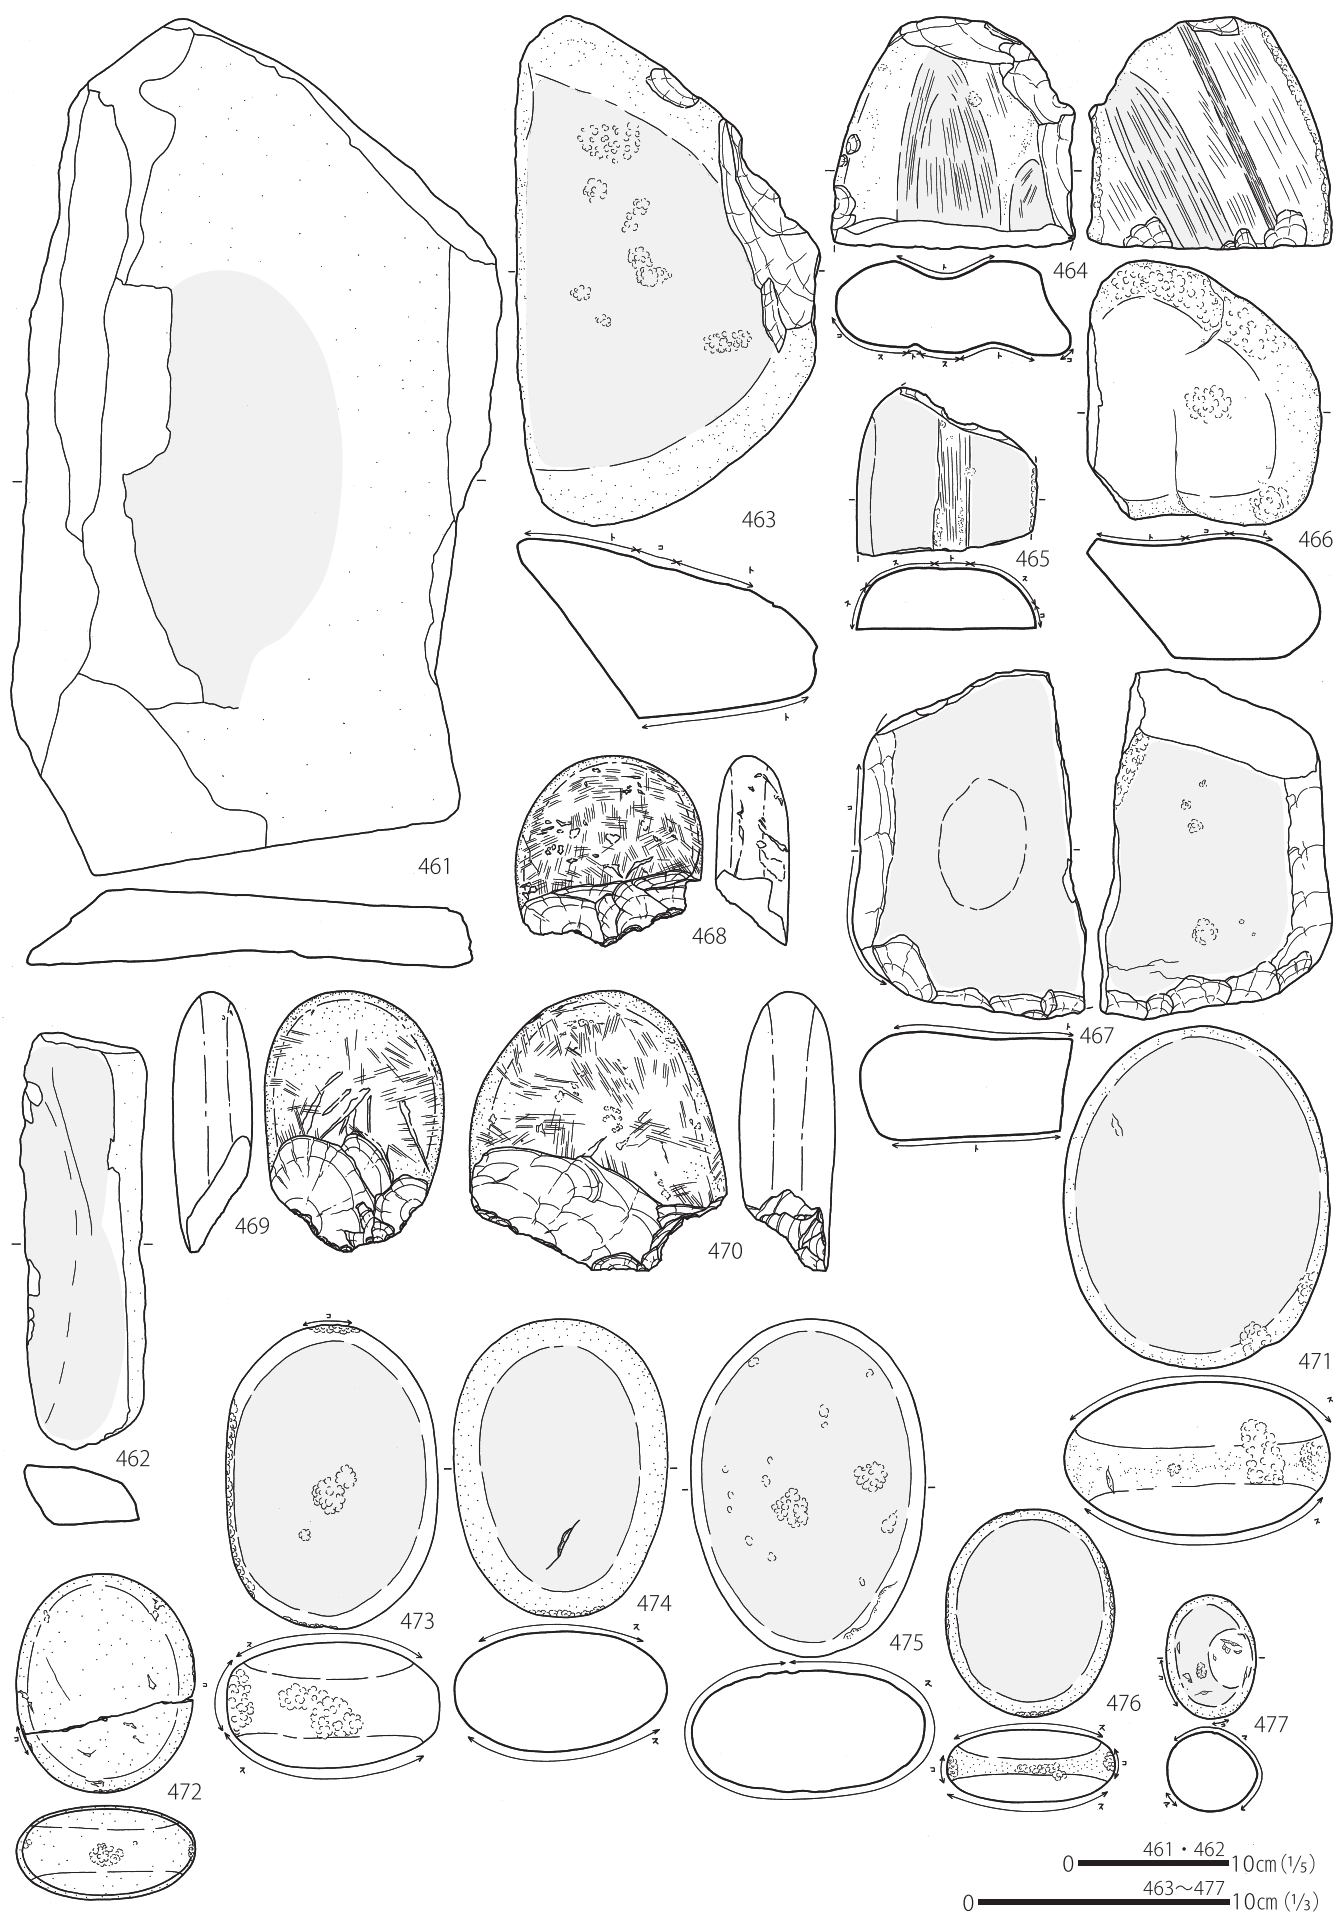

第56図 森ノ上遺跡縄文時代早期石器実測図(2)

第57図 森ノ上遺跡縄文時代早期石器実測図(3)

第58図 森ノ上遺跡縄文時代早期石器実測図(4)

第59図 森ノ上遺跡縄文時代早期石器実測図(5)

第60図 森ノ上遺跡縄文時代早期石器実測図(6)

第61図 森ノ上遺跡縄文時代早期石器実測図(7)

第62図 森ノ上遺跡縄文時代早期石器実測図(8)

第63図 森ノ上遺跡縄文時代早期石器実測図(9)