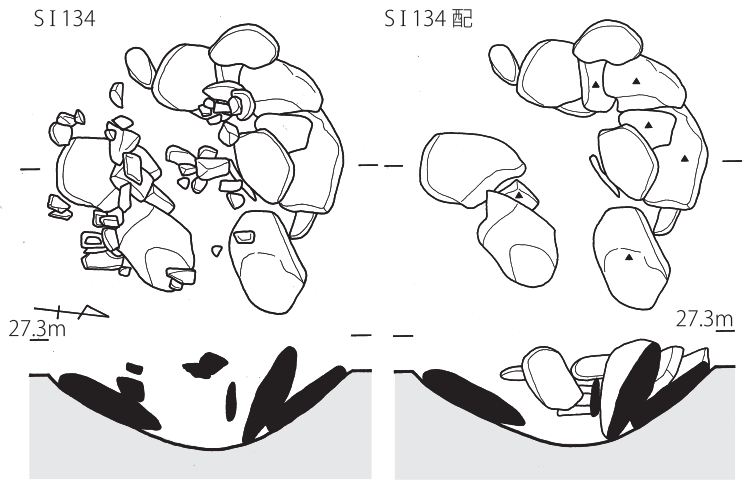

I Aウ類

0 1m (1/20)

第28図 森ノ上遺跡集石遺構実測図(5)

第29図 森ノ上遺跡集石遺構実測図(6)

I B 類

第30図 森ノ上遺跡集石遺構実測図(7)

第31図 森ノ上遺跡集石遺構実測図(8)

第32図 森ノ上遺跡集石遺構実測図(9)

SI166

SI166配

SI112

SI112配

SI16

SI16配

0 1m (1/20)

第36図 森ノ上遺跡集石遺構実測図 (13)