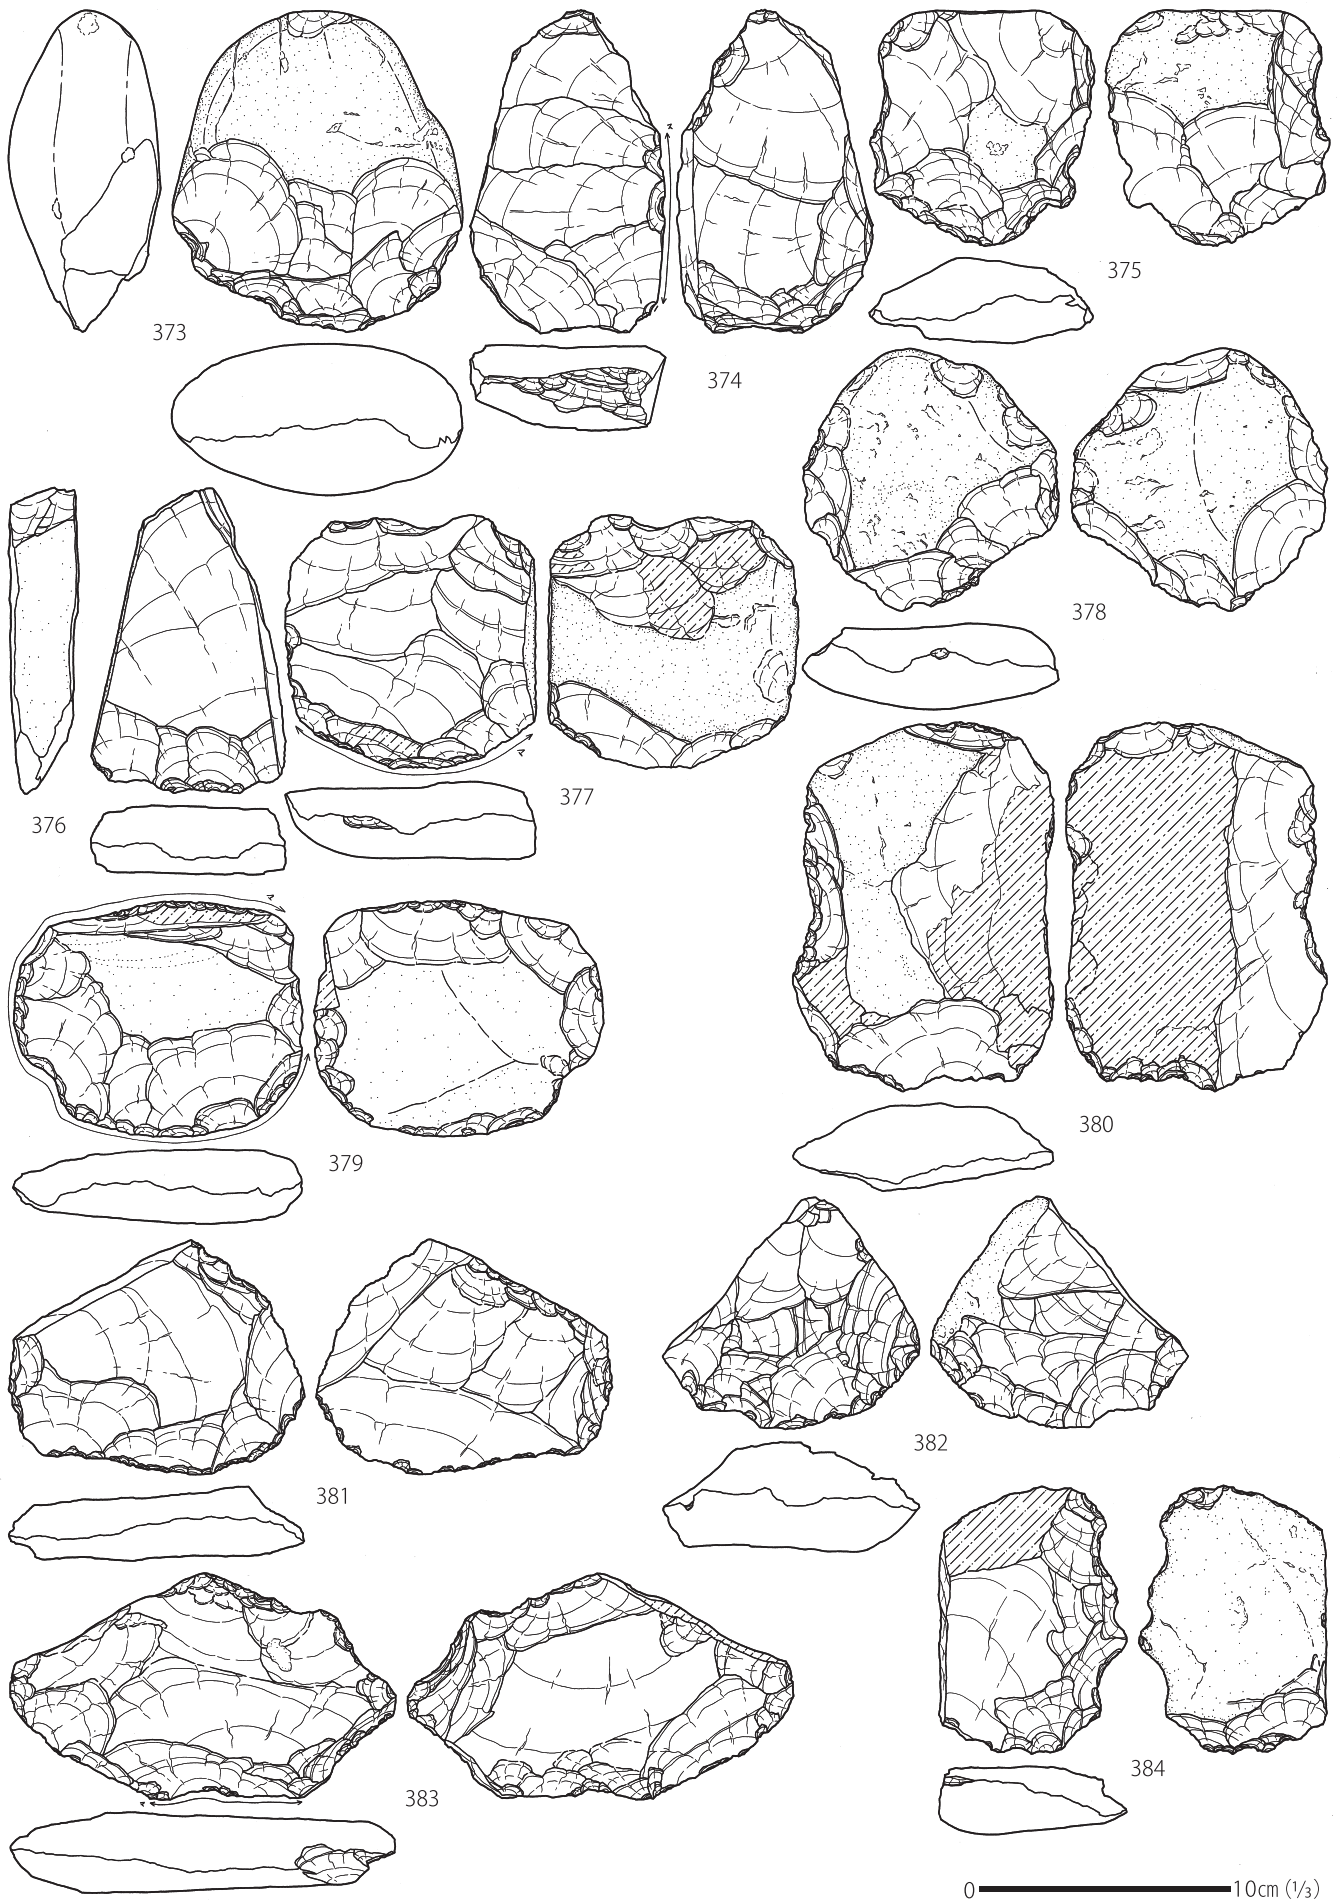

第56図 森ノ上遺跡縄文時代早期石器実測図(2)

第57図 森ノ上遺跡縄文時代早期石器実測図(3)

第58図 森ノ上遺跡縄文時代早期石器実測図(4)

第59図 森ノ上遺跡縄文時代早期石器実測図(5)

第60図 森ノ上遺跡縄文時代早期石器実測図(6)

第61図 森ノ上遺跡縄文時代早期石器実測図(7)

第62図 森ノ上遺跡縄文時代早期石器実測図(8)

第63図 森ノ上遺跡縄文時代早期石器実測図(9)