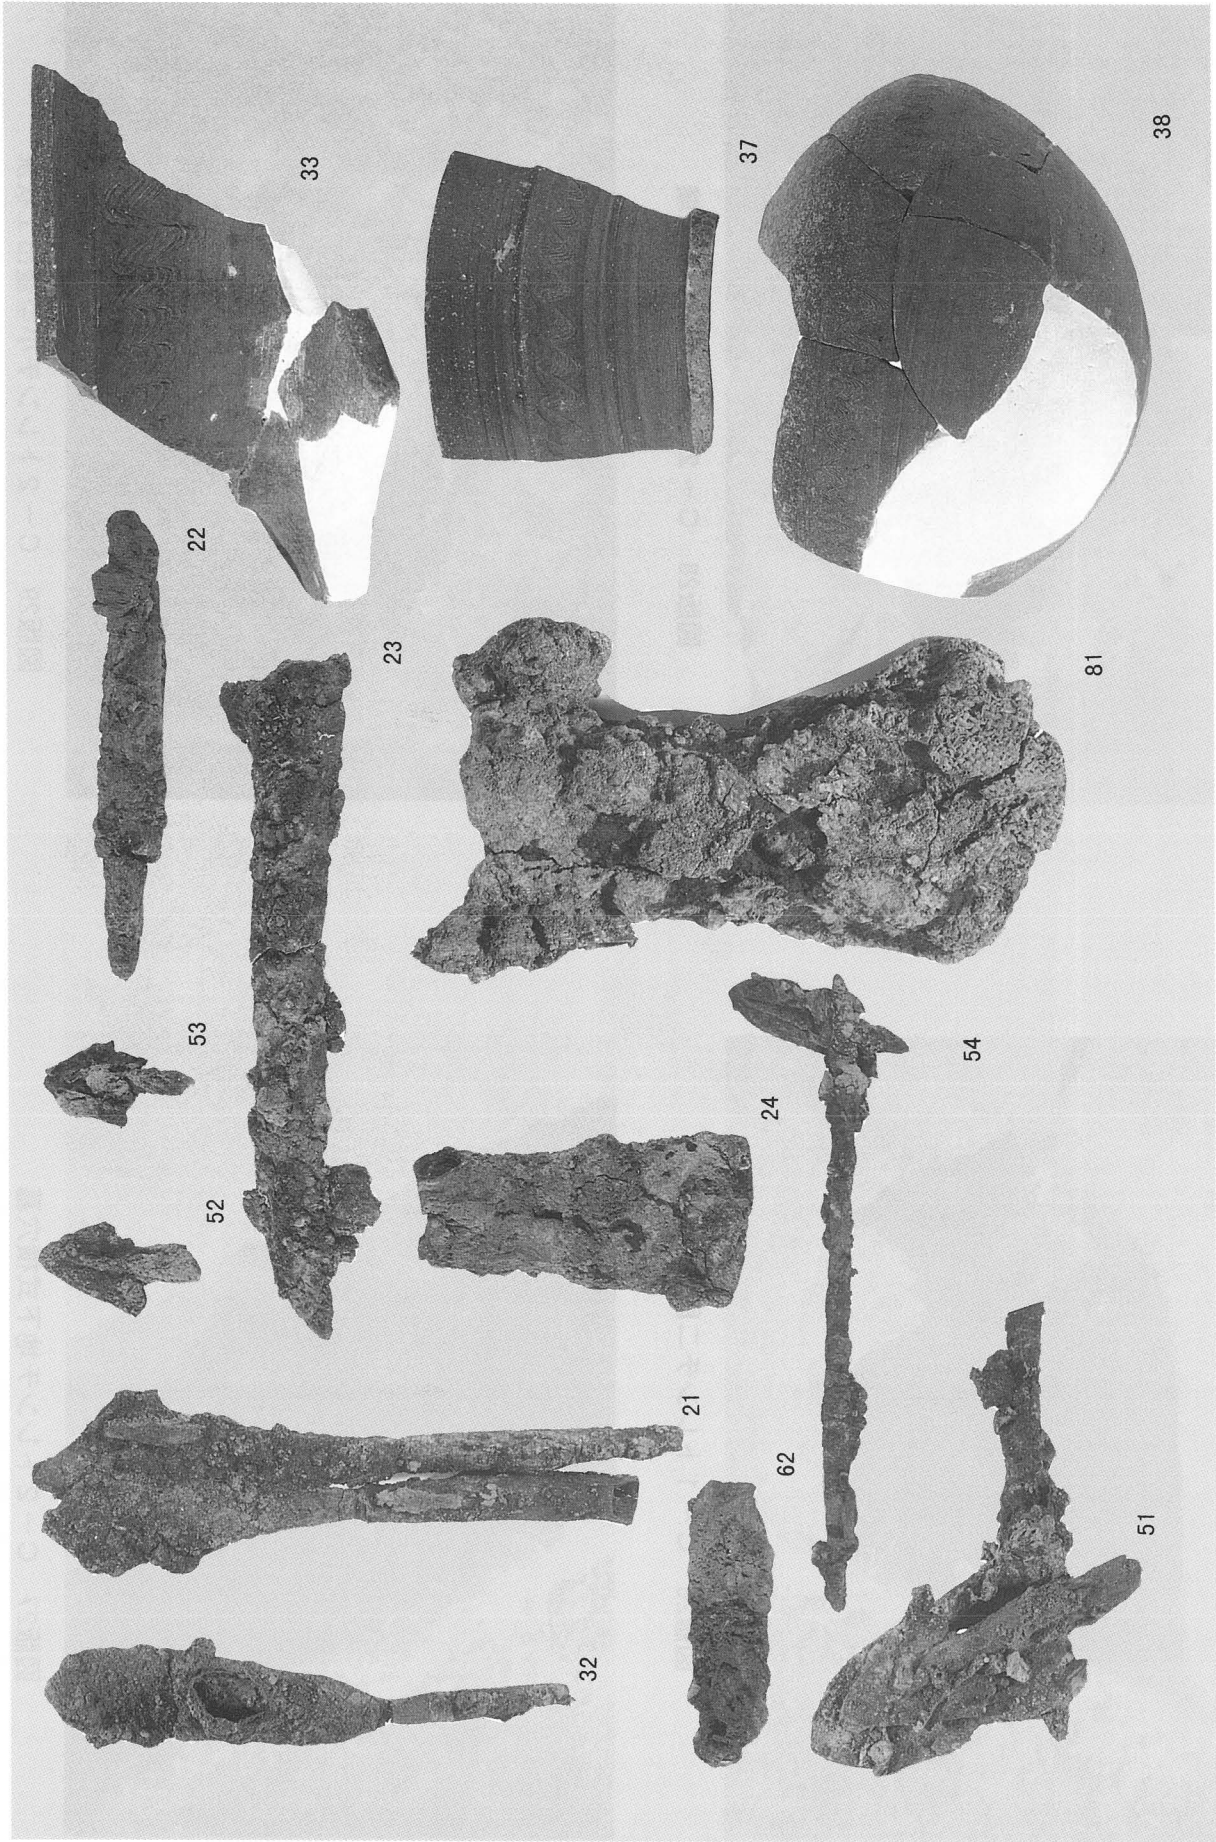

図版28 C-2 トレンチ横口式土壙

図版29 C-2 トレンチ小型壺出土状況

図版26 C-1 トレンチ二段掘土壙

図版27 C-2 トレンチ地下式横穴墓

図版30 平成6年度出土遺物 1

図版31 平成6年度出土遺物2

图版32 E区全景

図版33 E-1 トレンチ二段掘土壇

図版34 E-1 トレンチ溝状遺構

図版35 E-2 円形周溝墓