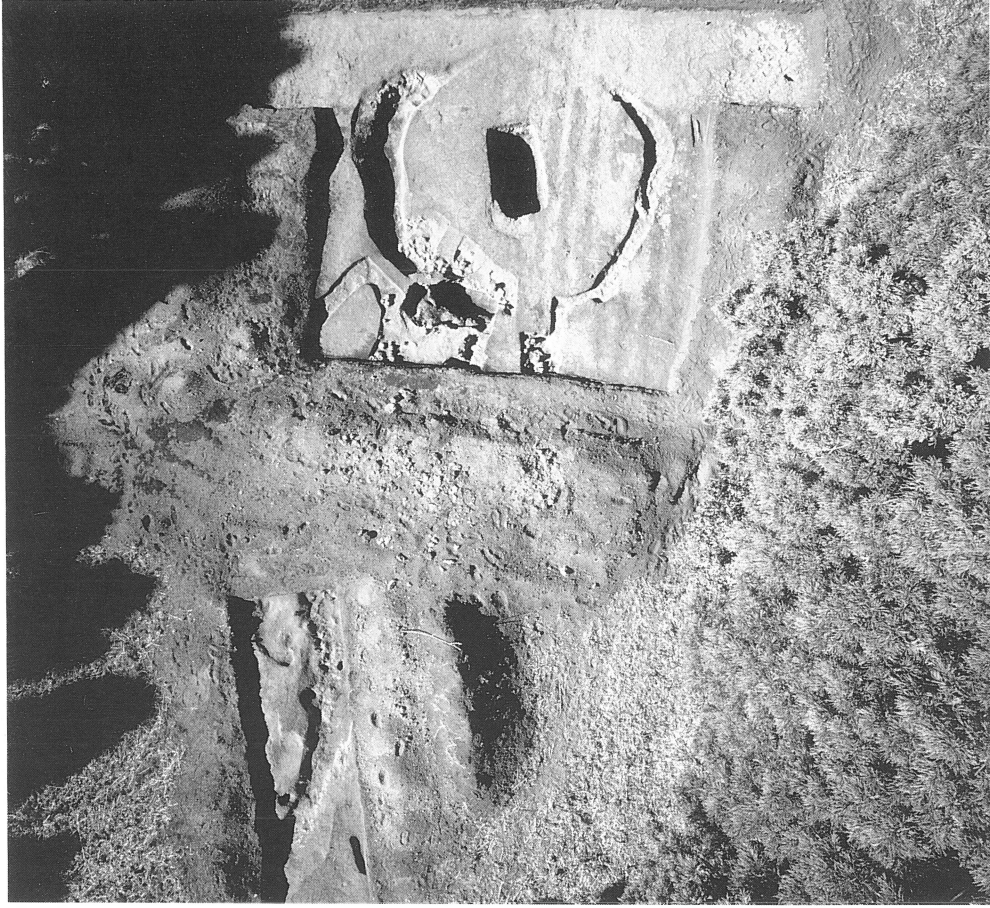

図版28 C-2 トレンチ横口式土壙

図版29 C-2 トレンチ小型壺出土状況

図版26 C-1 トレンチ二段掘土壙

図版27 C-2 トレンチ地下式横穴墓

図版30 平成6年度出土遺物 1

図版31 平成6年度出土遺物2

图版32 E区全景

図版33 E-1 トレンチ二段掘土壇

図版34 E-1 トレンチ溝状遺構

図版35 E-2 円形周溝墓