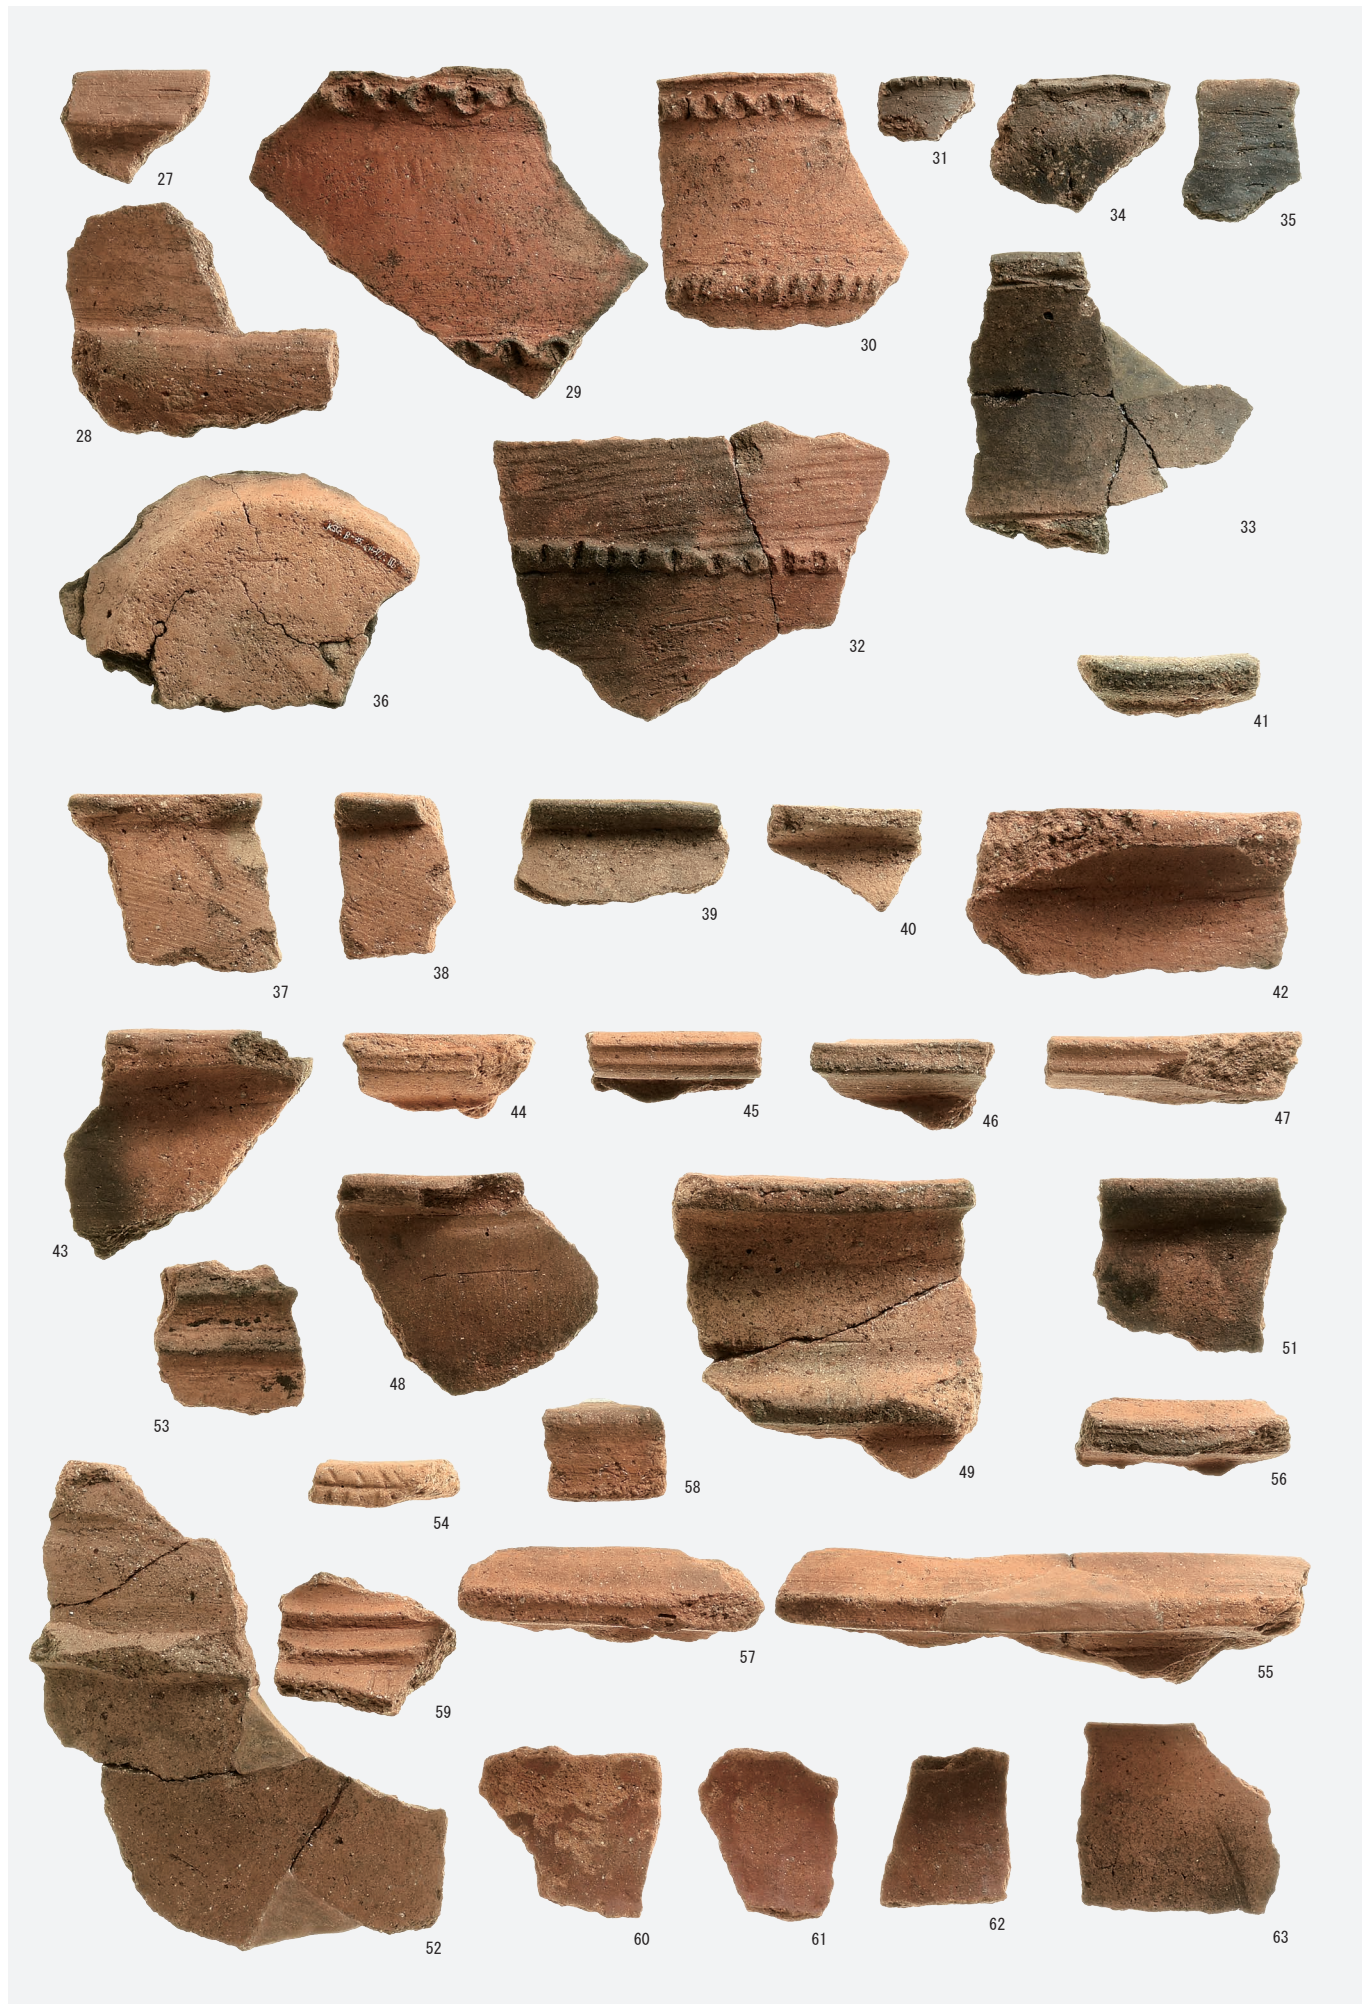

堀跡検出状況

堀跡遺物出土状況

堀跡土層断面

堀跡・道跡1号完掘状況

堀跡・道跡1号完掘状況

堀跡・道跡1号完掘状況

堀跡工具痕検出状況

崖下の堀切跡(道跡1号の続き)

堀跡・道跡1号航空写真

道跡1号土層断面

道跡1号小ピット完掘

竪穴建物跡21号検出状況

竪穴建物跡21号土層断面

土坑墓1号検出状況

土坑墓1号作業風景

土坑墓1号完掘状況

道跡2号検出状況

溝跡5・7号検出状況

溝跡7号検出状況

溝跡9号・道跡3号検出状況

道跡4号ほか検出状況

縄文時代中期・後期の出土遺物

縄文時代晩期末～弥生時代中期の出土遺物

26

50

弥生時代中期の出土遺物（上：竪穴建物跡1号，下：包含層）

65 64
67 70
66
80 71 73
75 72 77

竖穴建物跡2号 主な出土遺物

64

65

66

74