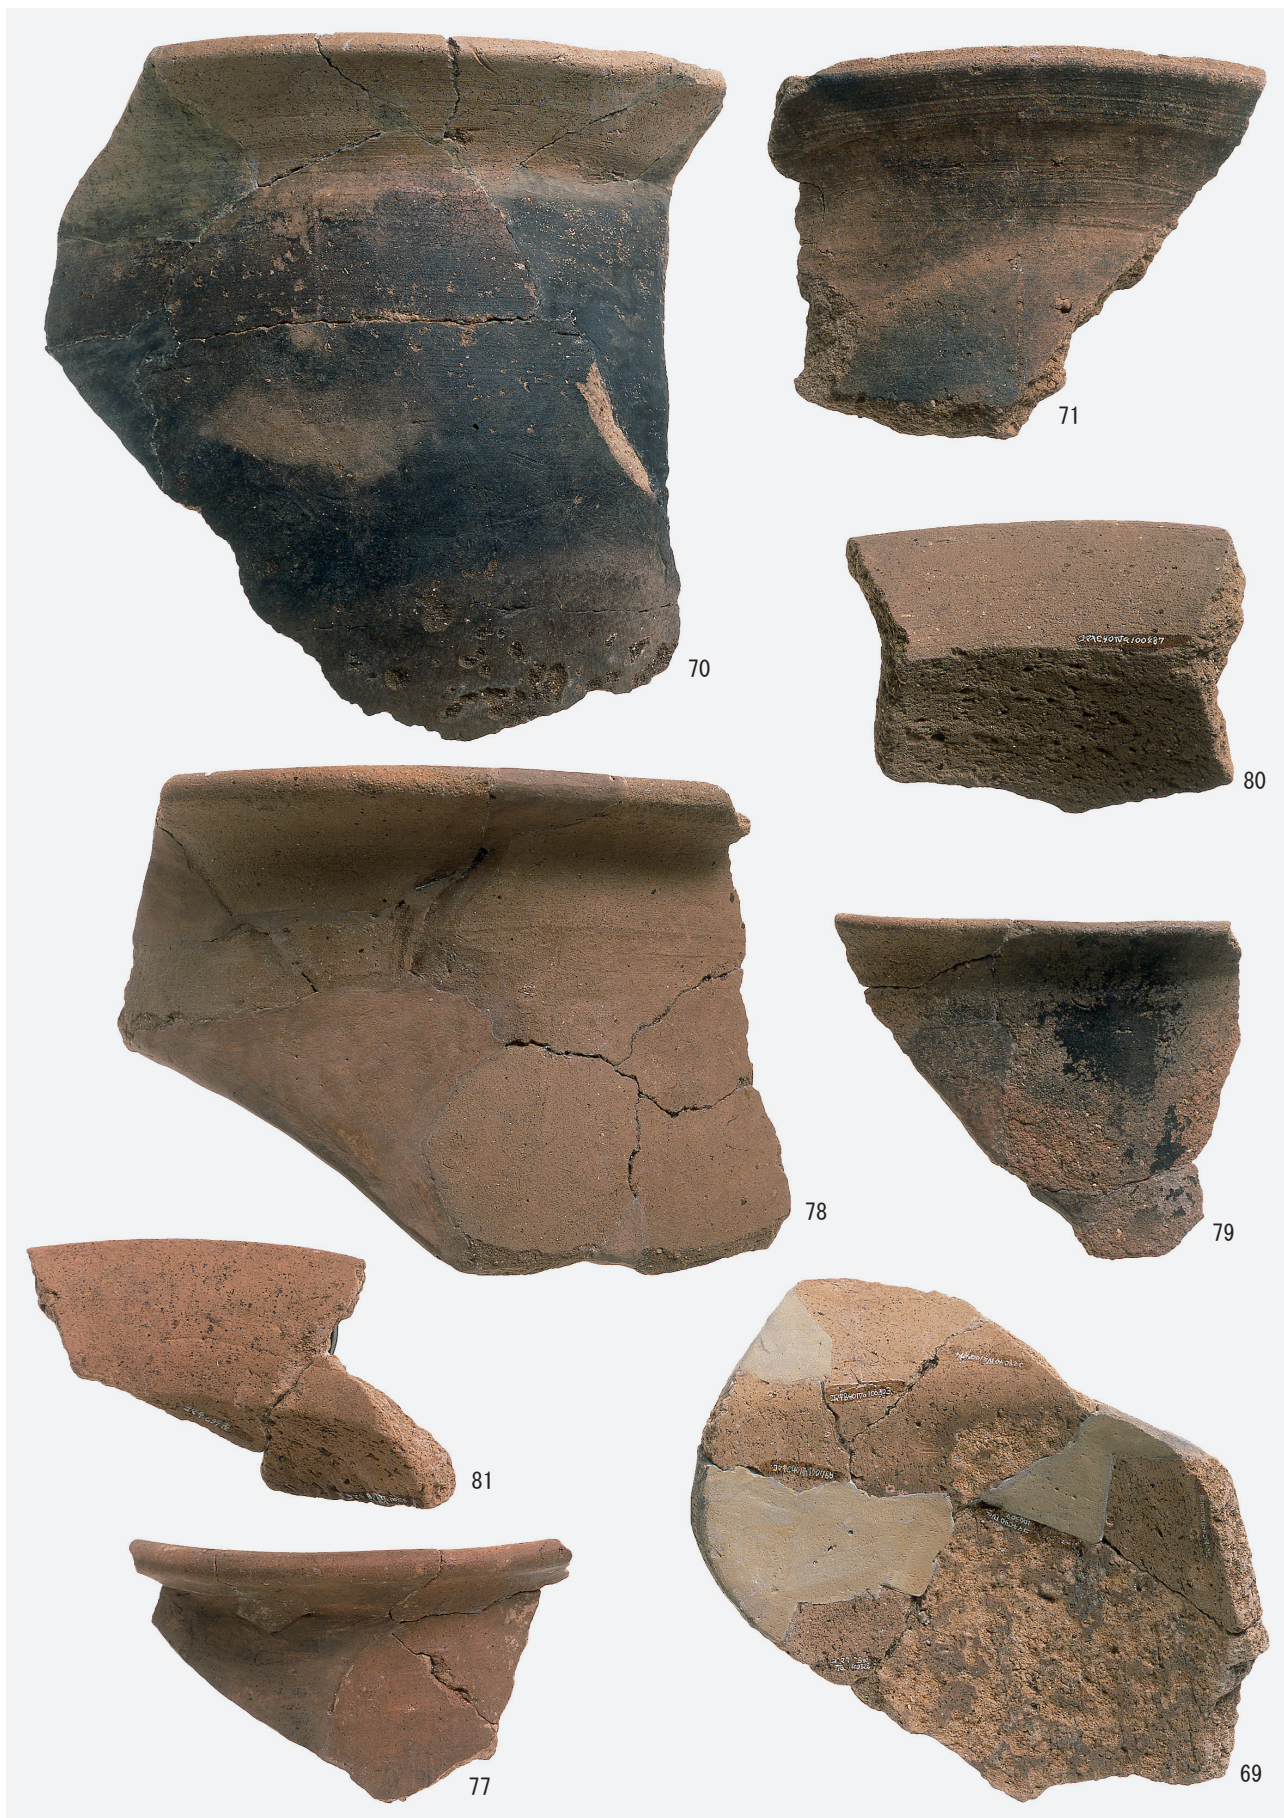

溝状遺構 4・5号完掘状況

中世の溝状遺構

石組遺構

石組遺構 1号遺物出土状況

石組遺構 1号石組出土状況

石組遺構 1号石組出土状況

石組遺構 1号裏込白色土出土状況

石組遺構 1号完掘状況

石組遺構

図版 18

近世の調査

古代 I 期遺構出土遺物及び墨書土器・刻書土器

图版 20

古代 I 期土師器碗・坏及び古代 II 期遺構出土遺物

古代 I 期土師器坑・坏

古代 I 期土師器甕 I-a 類