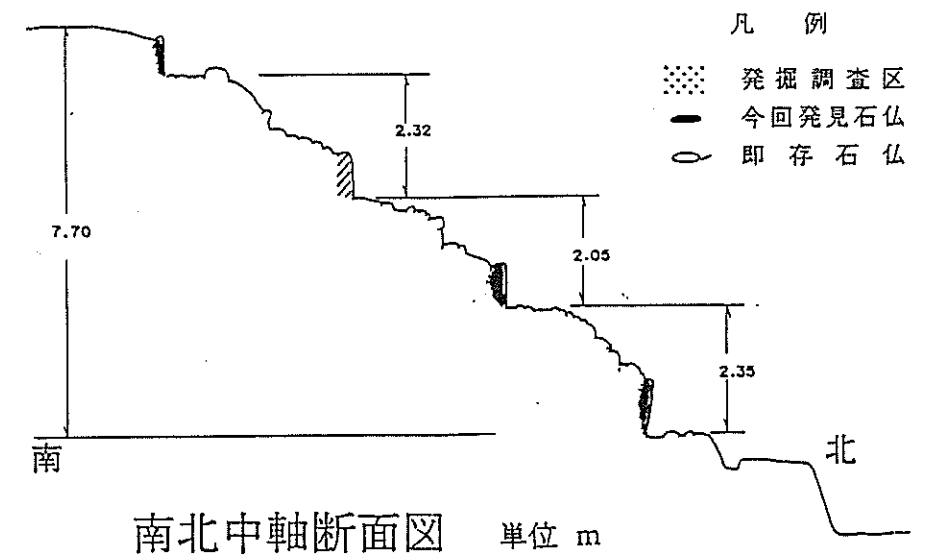

頭塔発掘遺構図 1:100

頭塔石仏配置図

南北中軸断面図 単位 m