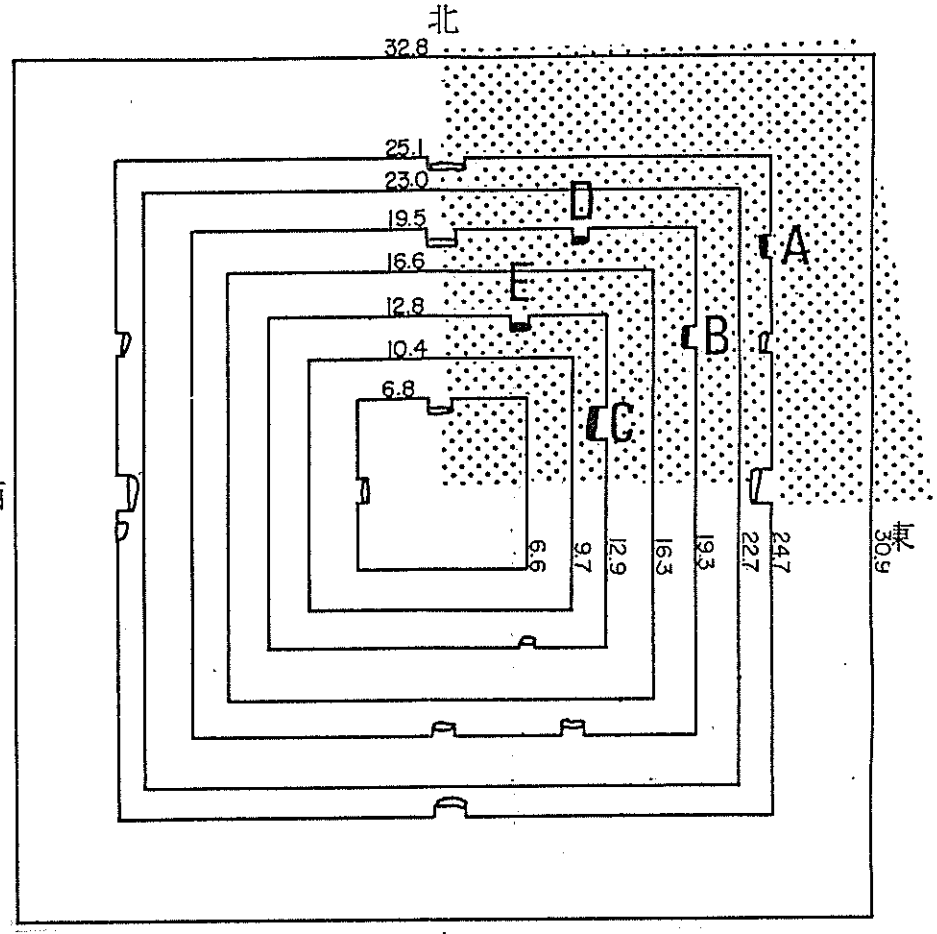

頭塔発掘遺構図 1:100

頭塔石仏配置図

南北中軸断面図 単位 m