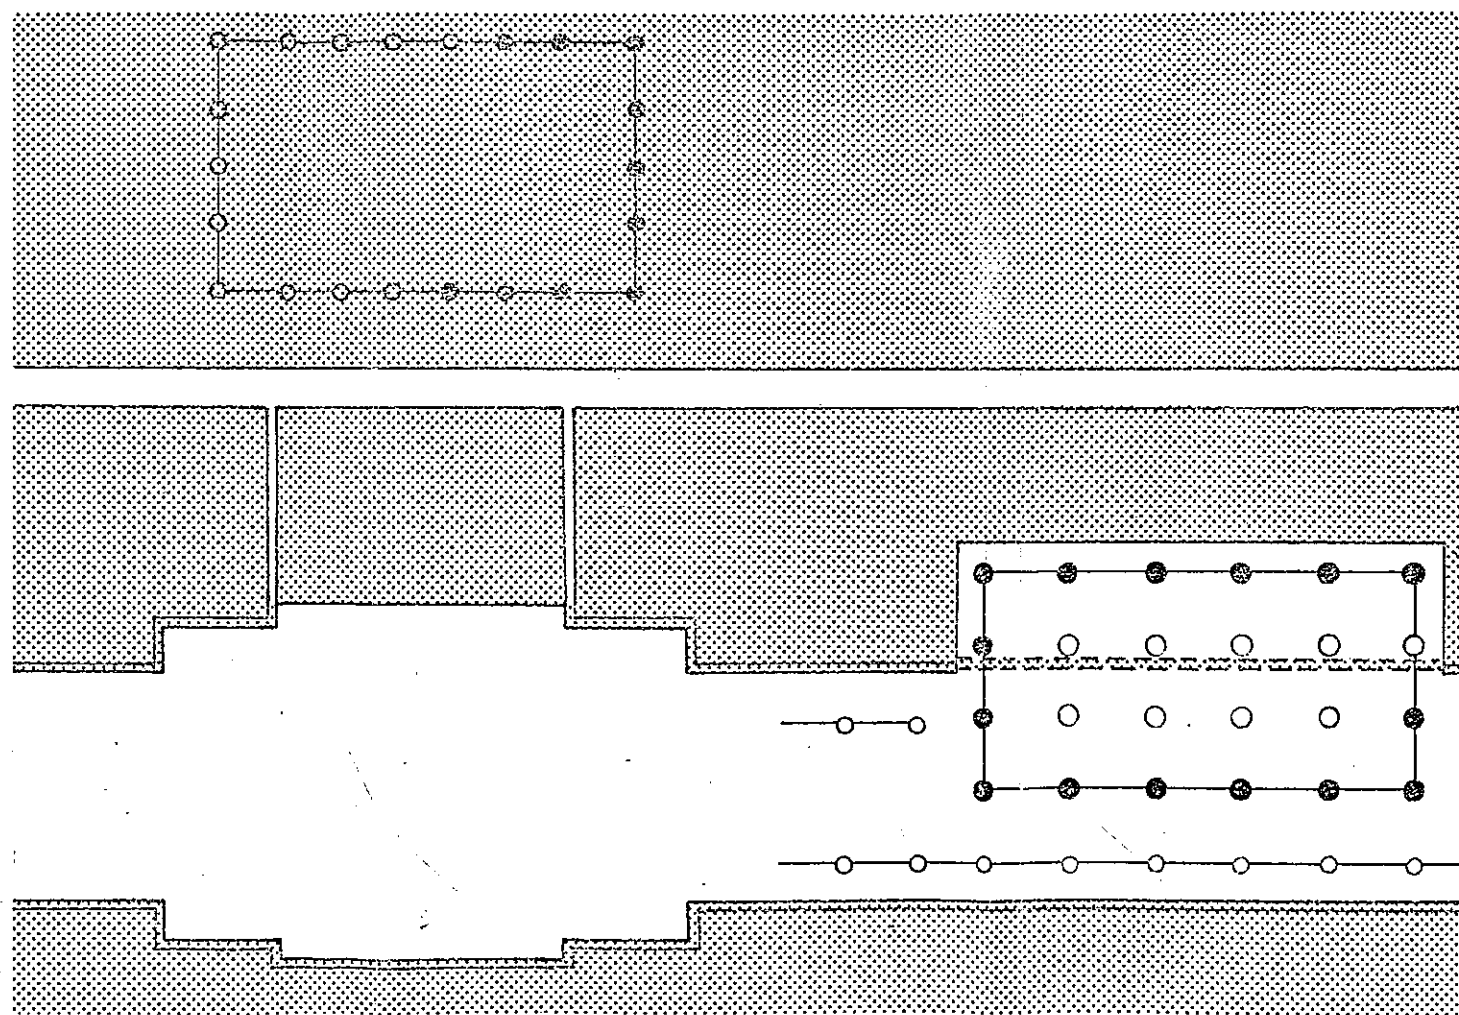

平城宮跡第77次発掘遺構

1:3000

1:400

出土木簡

- (1) 授刀所 小竹七十
- (2) 衛門府
- (3) 口久米郡衛士養口口六百文
- (4) 口勝寶五年口月口
- (5) 右 丸子豊宅 丸子豊額 丸子反注 丸子反依
- (5) 左 丸子廣宅 丸子大口 丸子豊宅
- (6) 牛甘真足 廣道大食口
- (6) 合口人
- (7) 大殿所口人 右口口
- (7) 大殿守口人 口口
- (8) 應修理正倉口
- (8) 右 「肥後國山鹿郡 妙法蓮華」(類等)