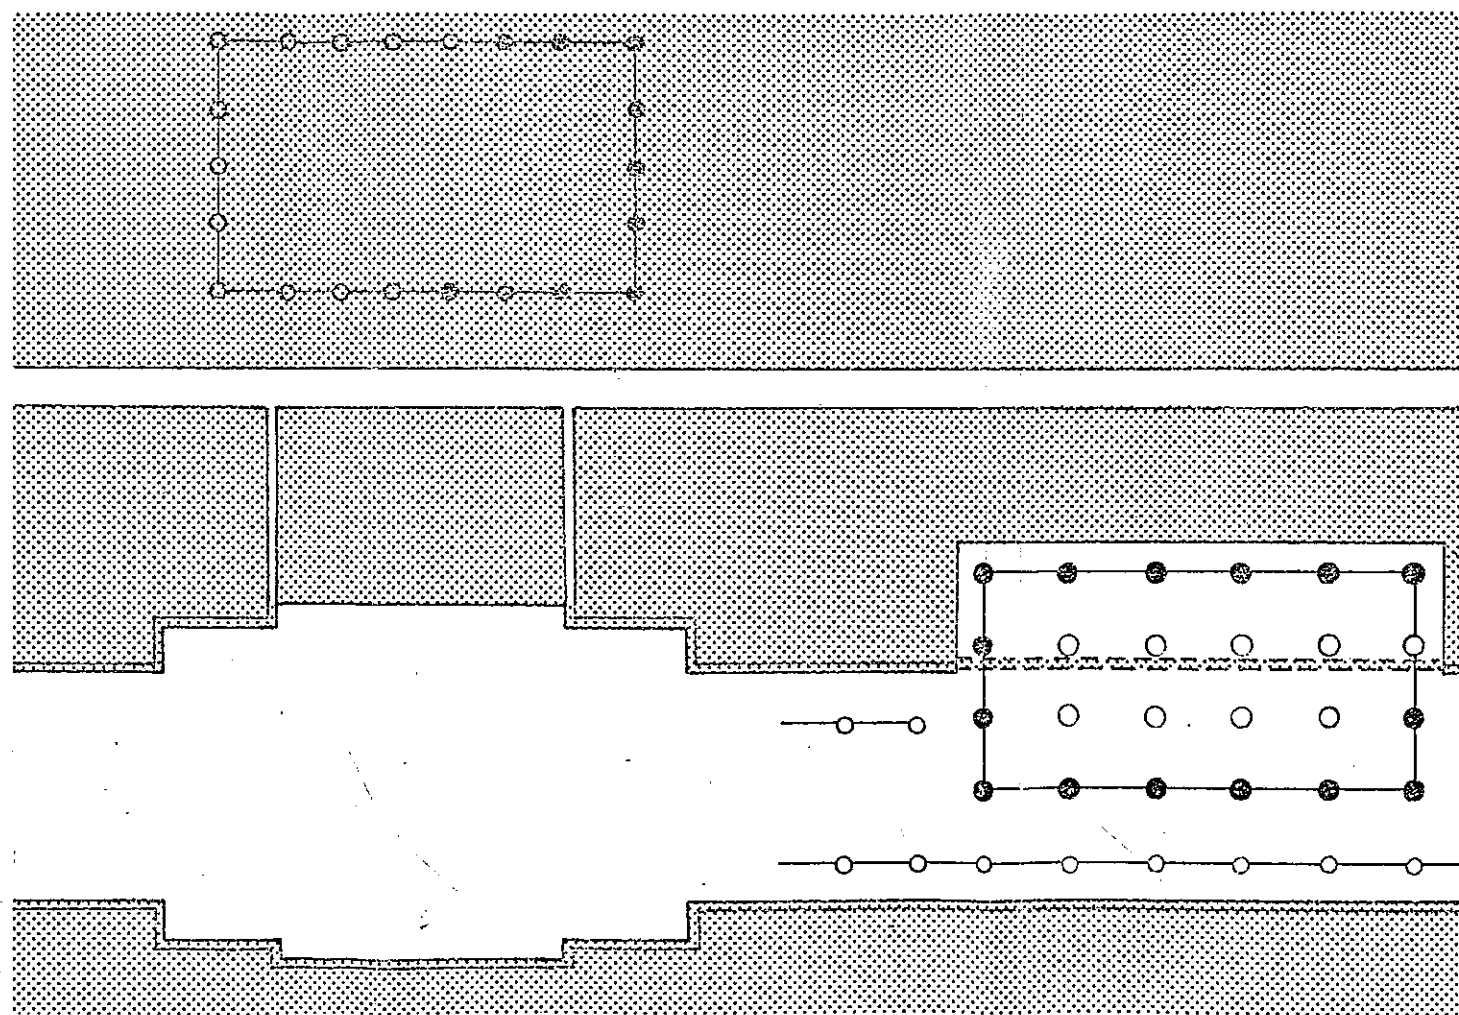

平城宮跡第77次発掘遺構

1:3000

出土木簡

- (1) 授刀所 小竹七十
- (2) 衛門府
- (3) 口久米郡衛士養口口六百文
- (4) 口勝寶五年口月口
- (5) 右 丸子豊宅 丸子豊額 丸子反注 丸子反依
- (5) 左 丸子麿宅 丸子大口 丸子豊宅
- (6) 牛甘真足 廣道大食口
- (6) 合口人
- (7) 大殿所口人 右口口
- (7) 大殿守口人 口口
- (8) 應修理正倉口
- (8) 右 「肥後國山鹿郡 妙法蓮華」(類等)

1:400