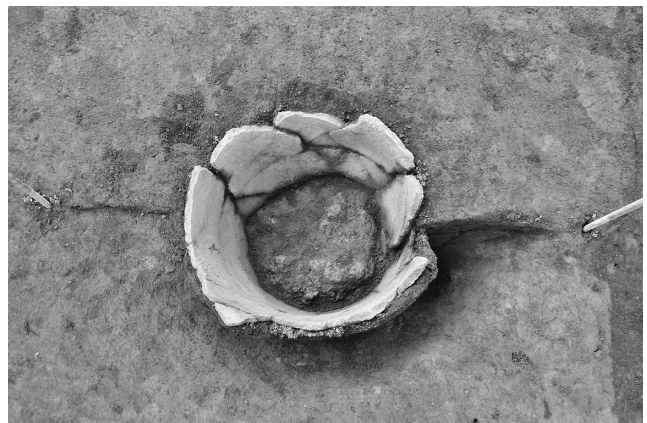

神明後遺跡第 55 地点 J28 号住居跡炉