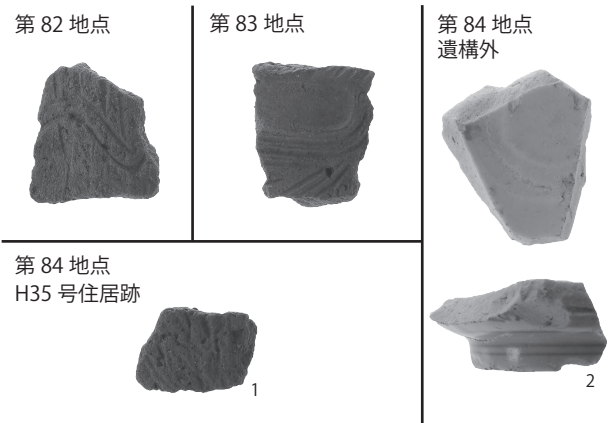

松山遺跡第 82 地点調査風景

松山遺跡第 82 地点トレンチ 1

松山遺跡第 82 地点掘跡

松山遺跡第 82・83・84 地点出土遺物

松山遺跡第 83 地点調査風景

松山遺跡第 83 地点トレンチ

松山遺跡第 84 地点 H35 号住居跡

松山遺跡第 84 地点 H35 号住居跡掘方