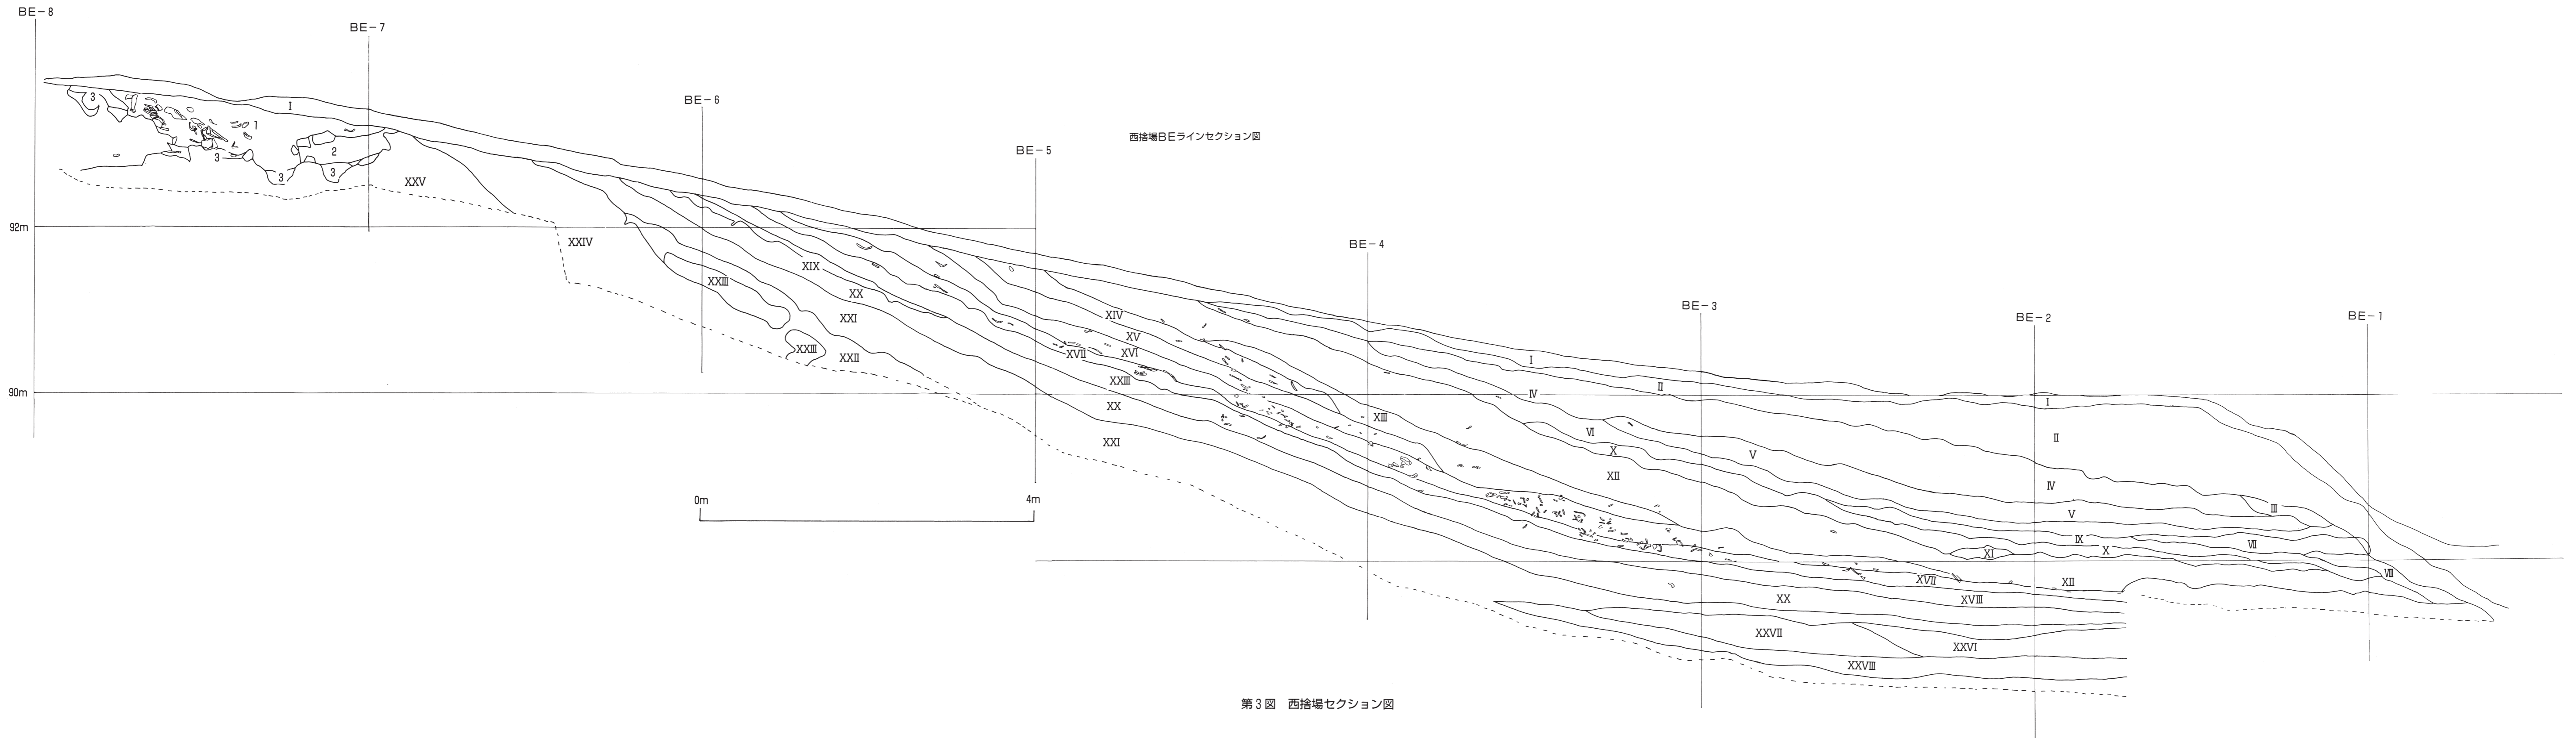

第3図 畑内遺跡遺構及び捨場配置図 (1992・92・93年度検出分)

西捨場BEラインセクション図

第3図 西捨場セクション図