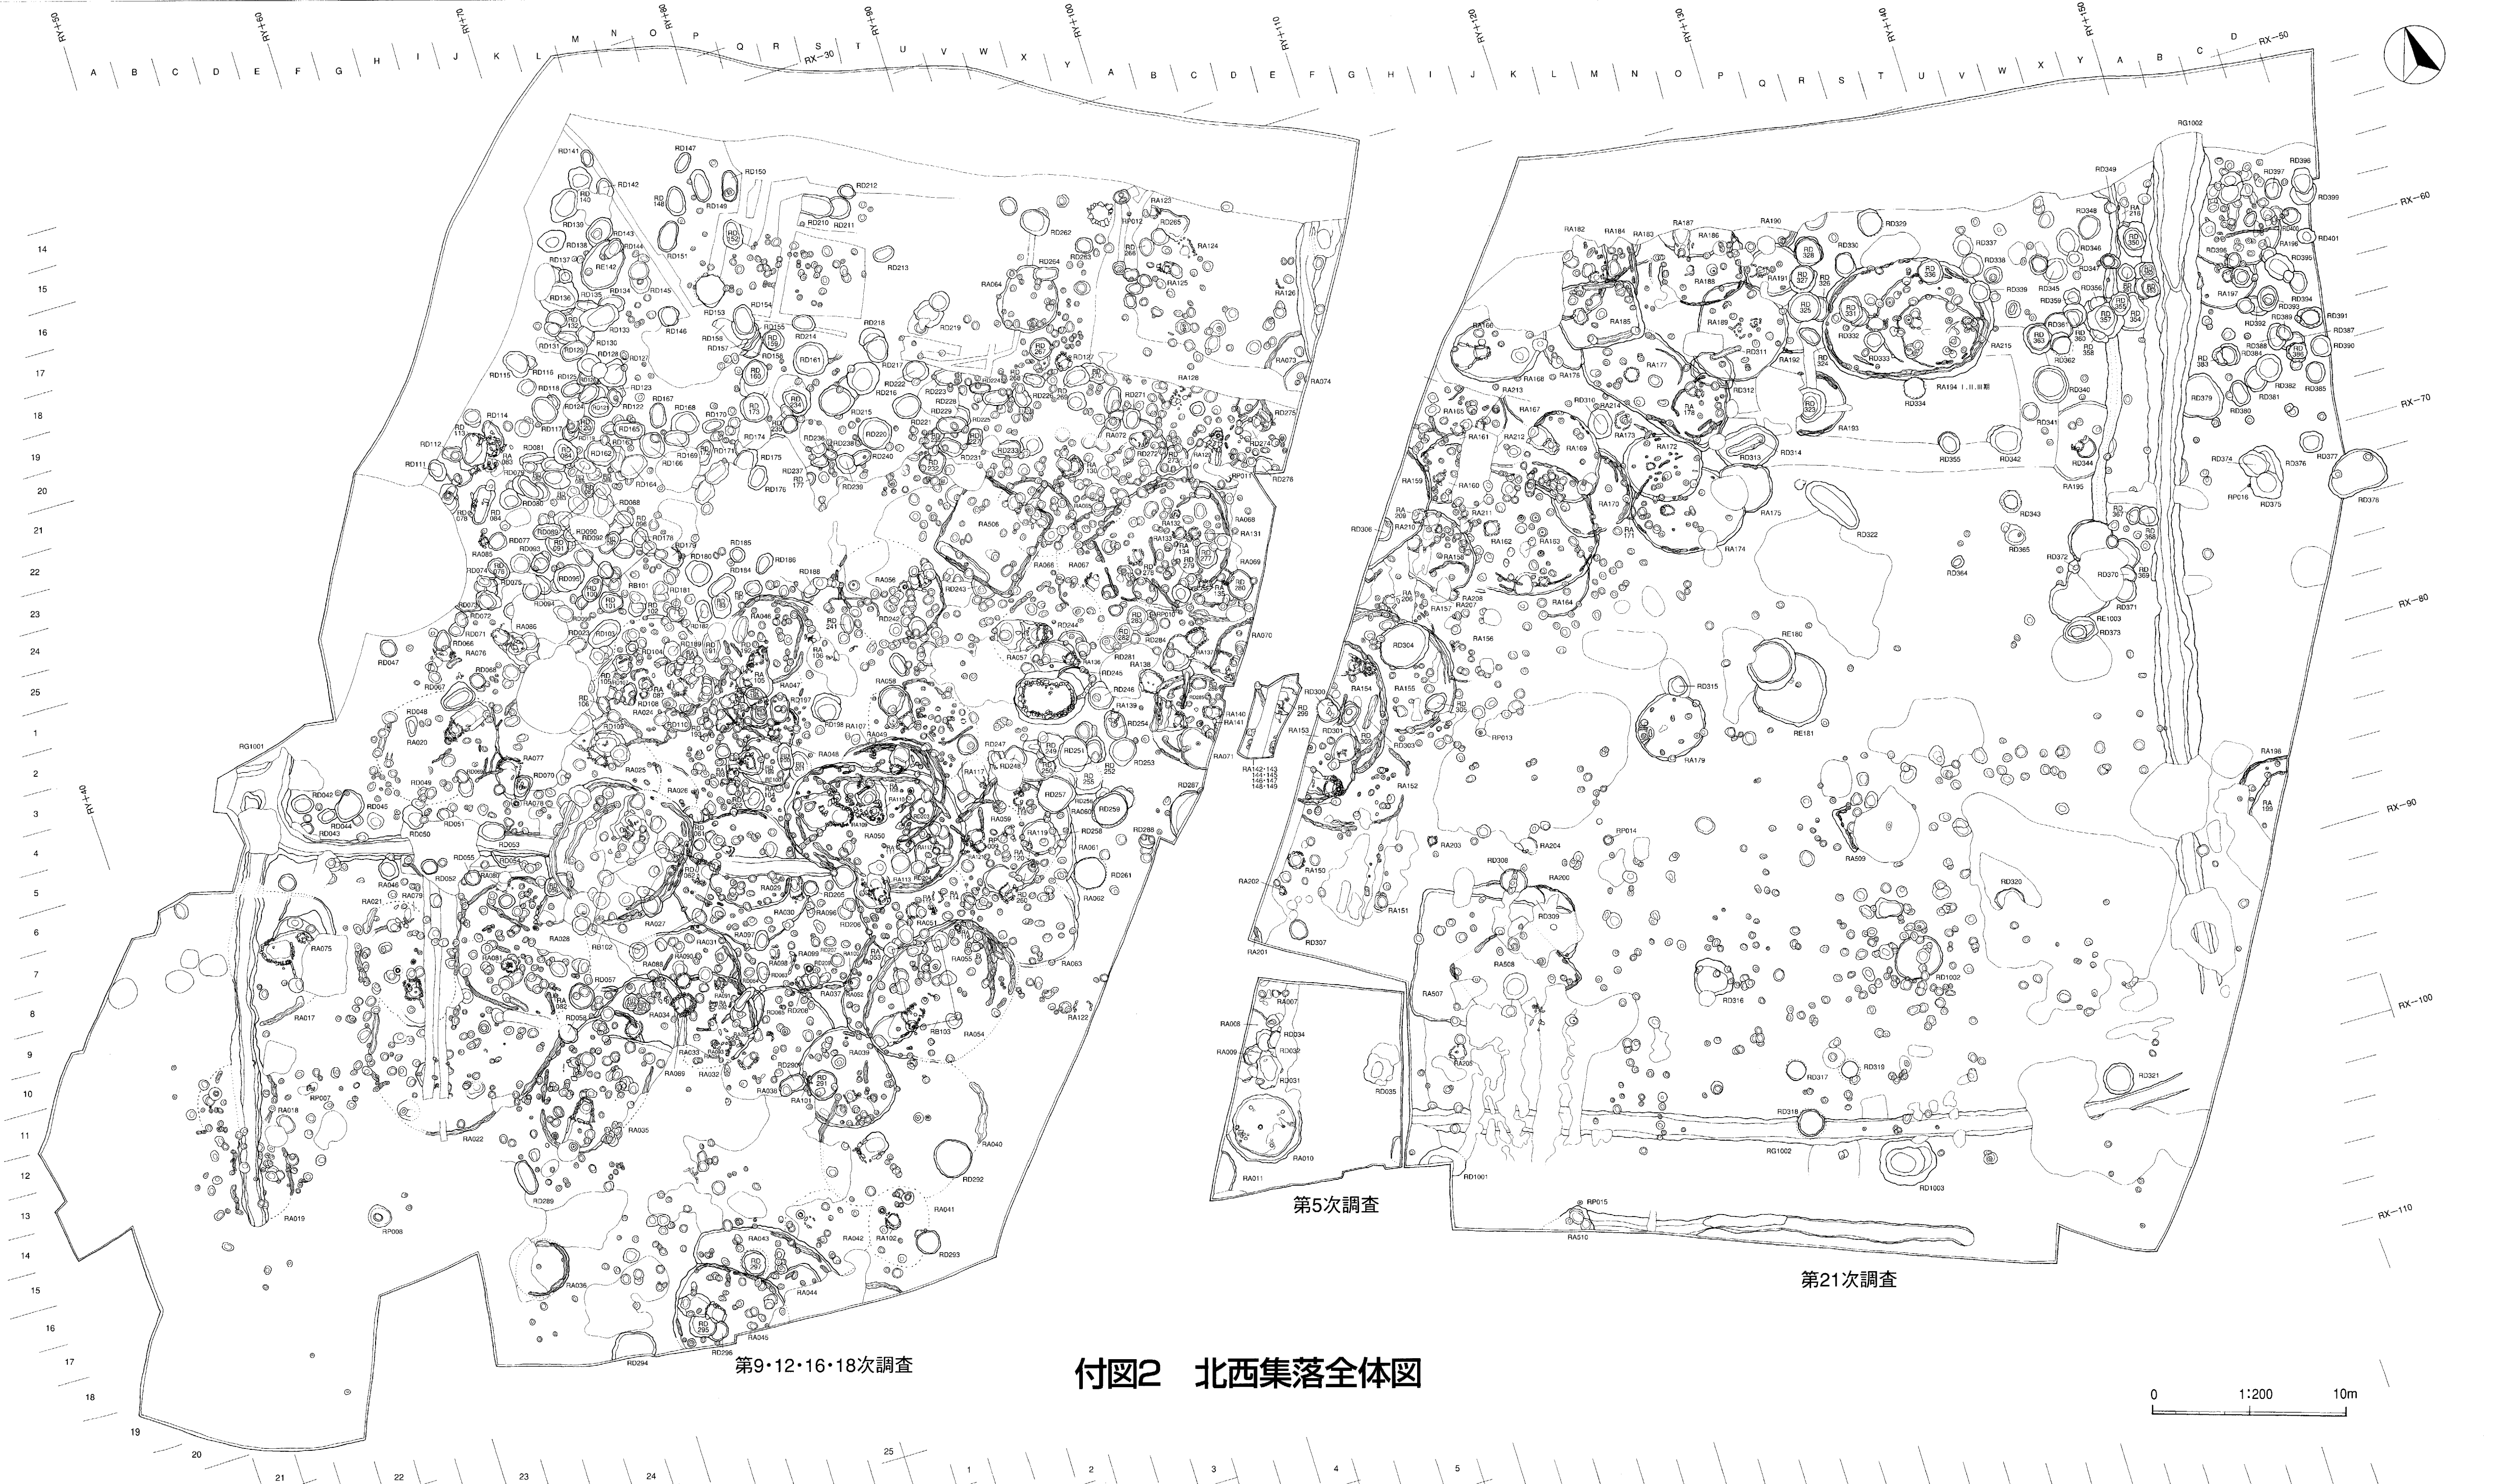

RD 4 2 7 土坑全景 (西より)

RD 4 2 7 土坑検出状況

RD 4 2 7 土坑埋土堆積状況

RD 518 土坑全景(北東より)

RD 518 土坑検出状況

RD 518 土坑埋土堆積状況

RD521 土坑全景 (北東より)

RD521 土坑検出状況

RD521 土坑埋土堆積状況

RD 6 1 2土坑全景(西より)

RD 6 1 2土坑遺物出土状況1

RD 6 1 2土坑遺物出土状況2

柿ノ木平遺跡

堰根遺跡

－浅岸地区区画整理事業関連遺跡発掘調査報告書Ⅳ－

第2分冊 柿ノ木平遺跡 遺構編

付図1 柿ノ木平遺跡全体図

0 1:300 30m

0 1:200 10m

第9・12・16・18次調査

第5次調査

第21次調査

付図2 北西集落全体図

0 1:200 10m