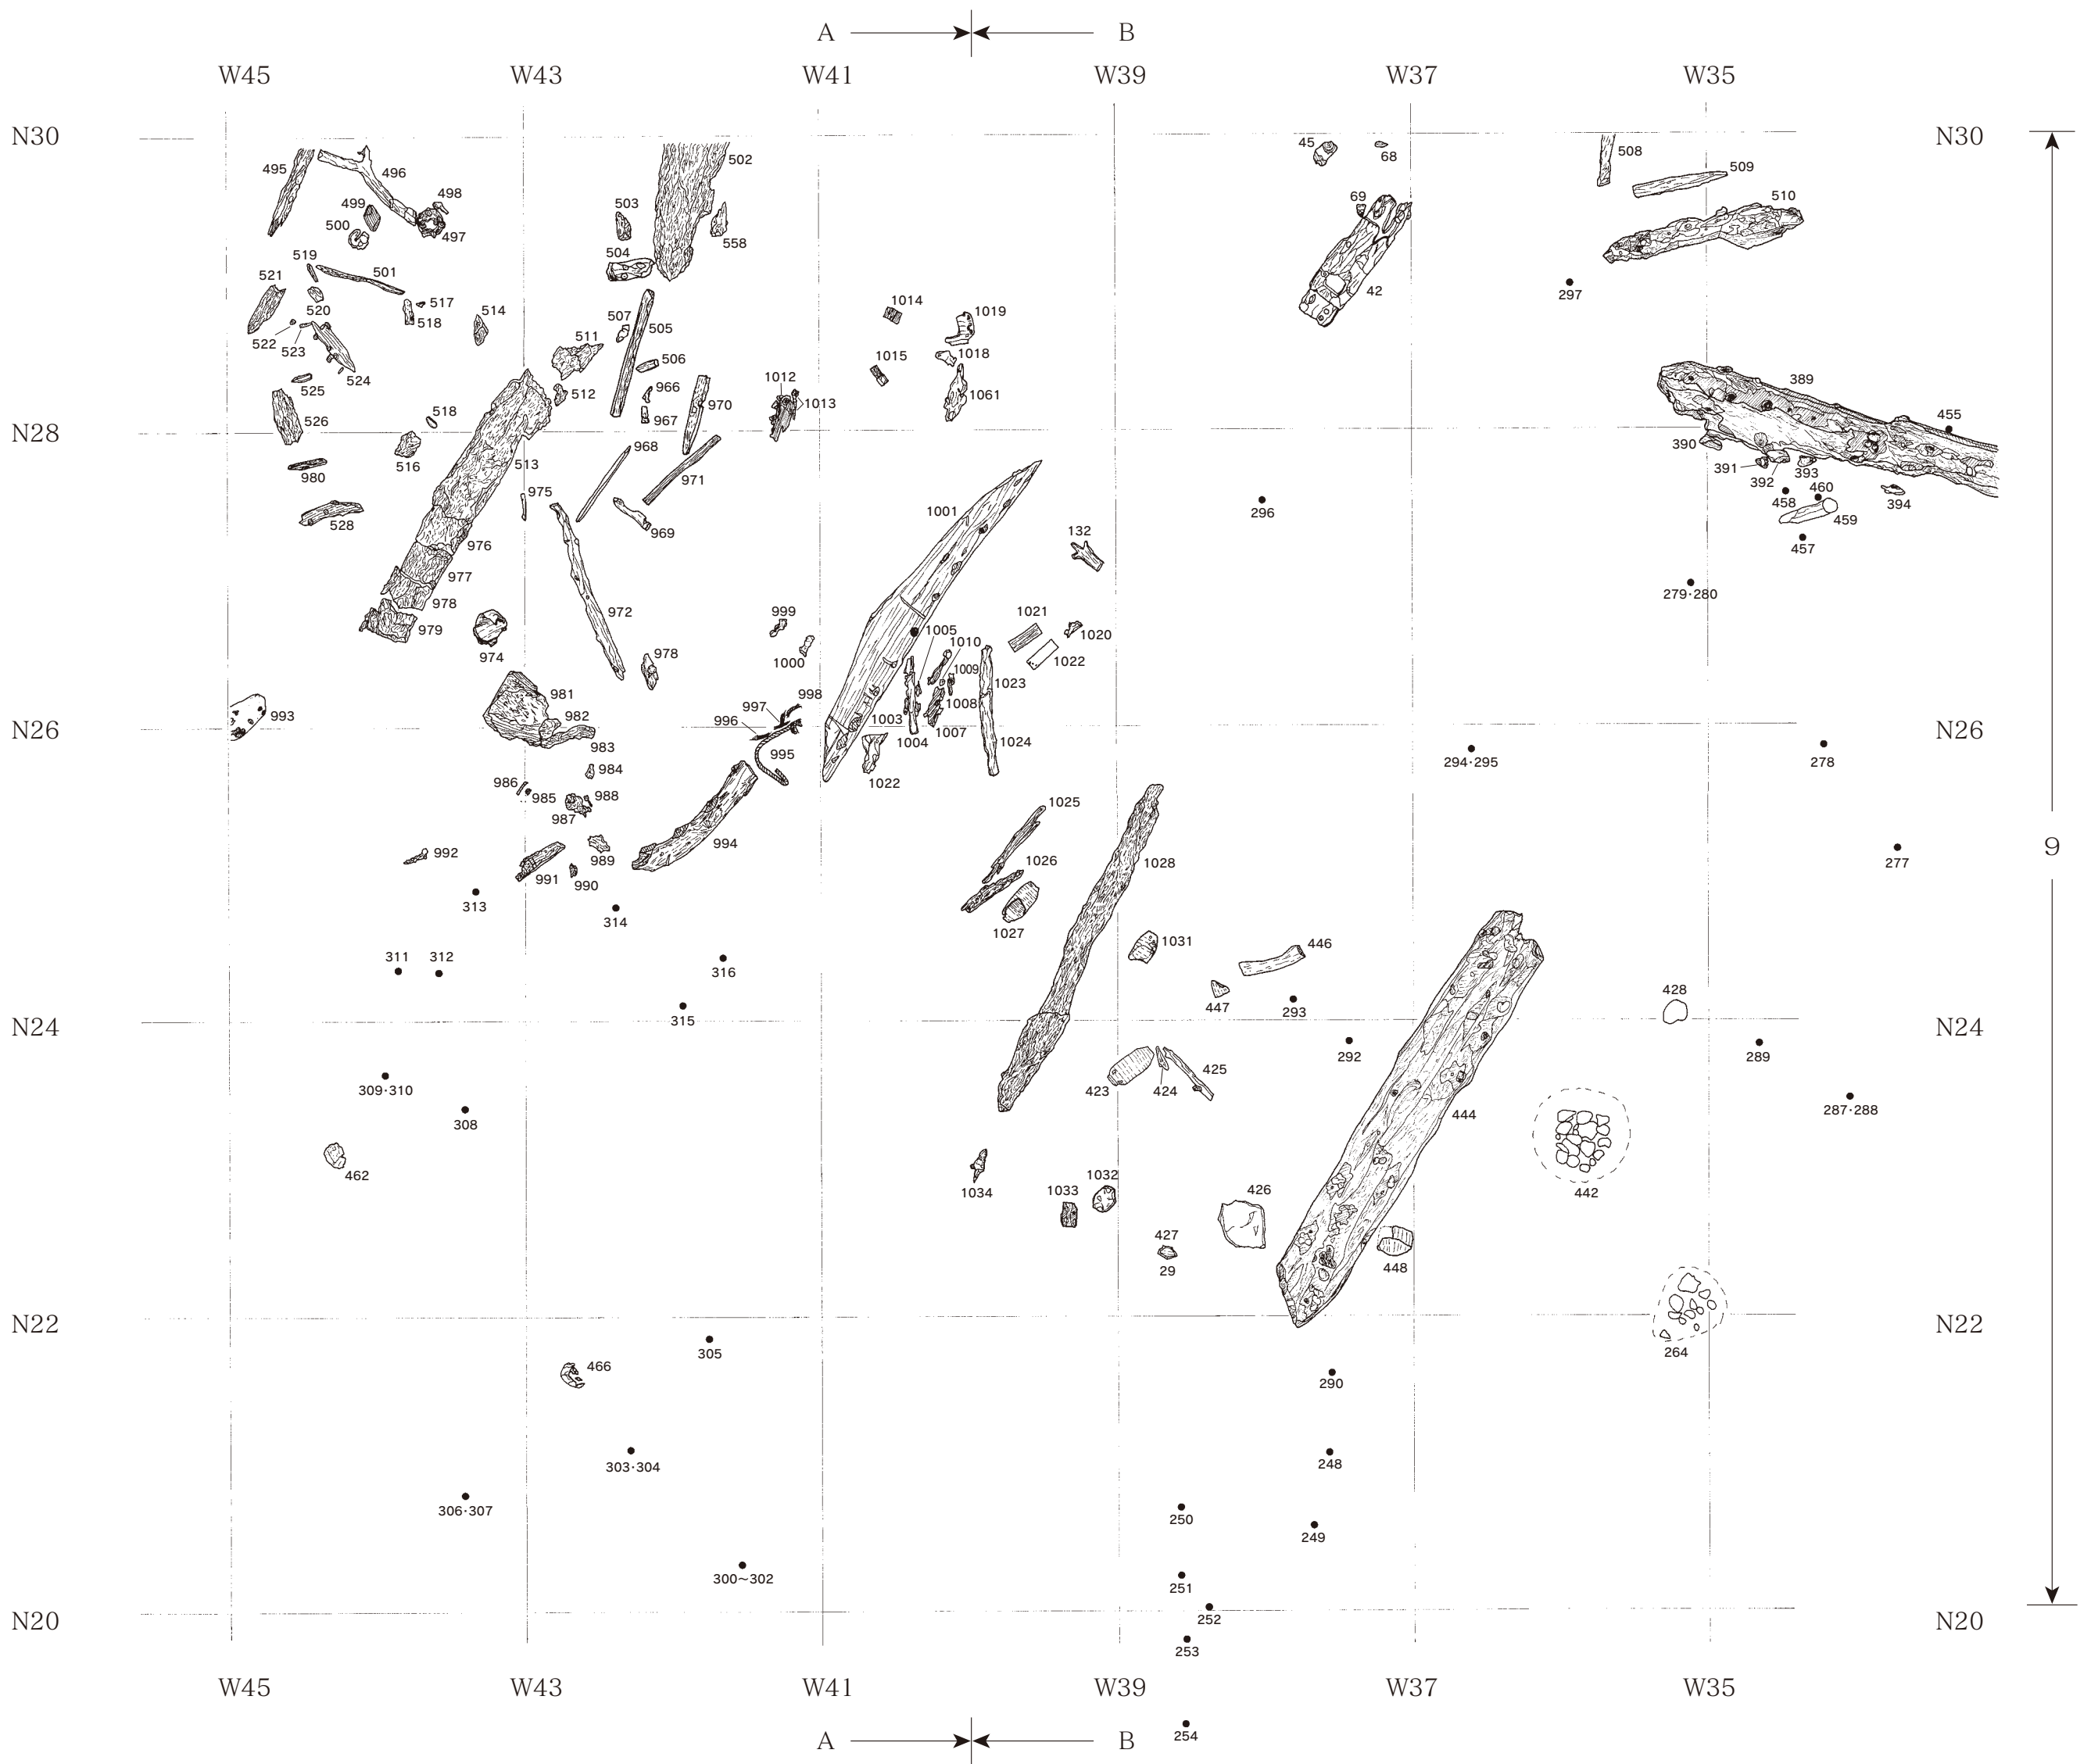

付図1 鷹島海底遺跡出土状況図 (1/100)

付图3 鷹島海底遺跡出土状況図9 - A·B区 (1/40)

付図4 鷹島海底遺跡出土状況図8-B区 (1/40)