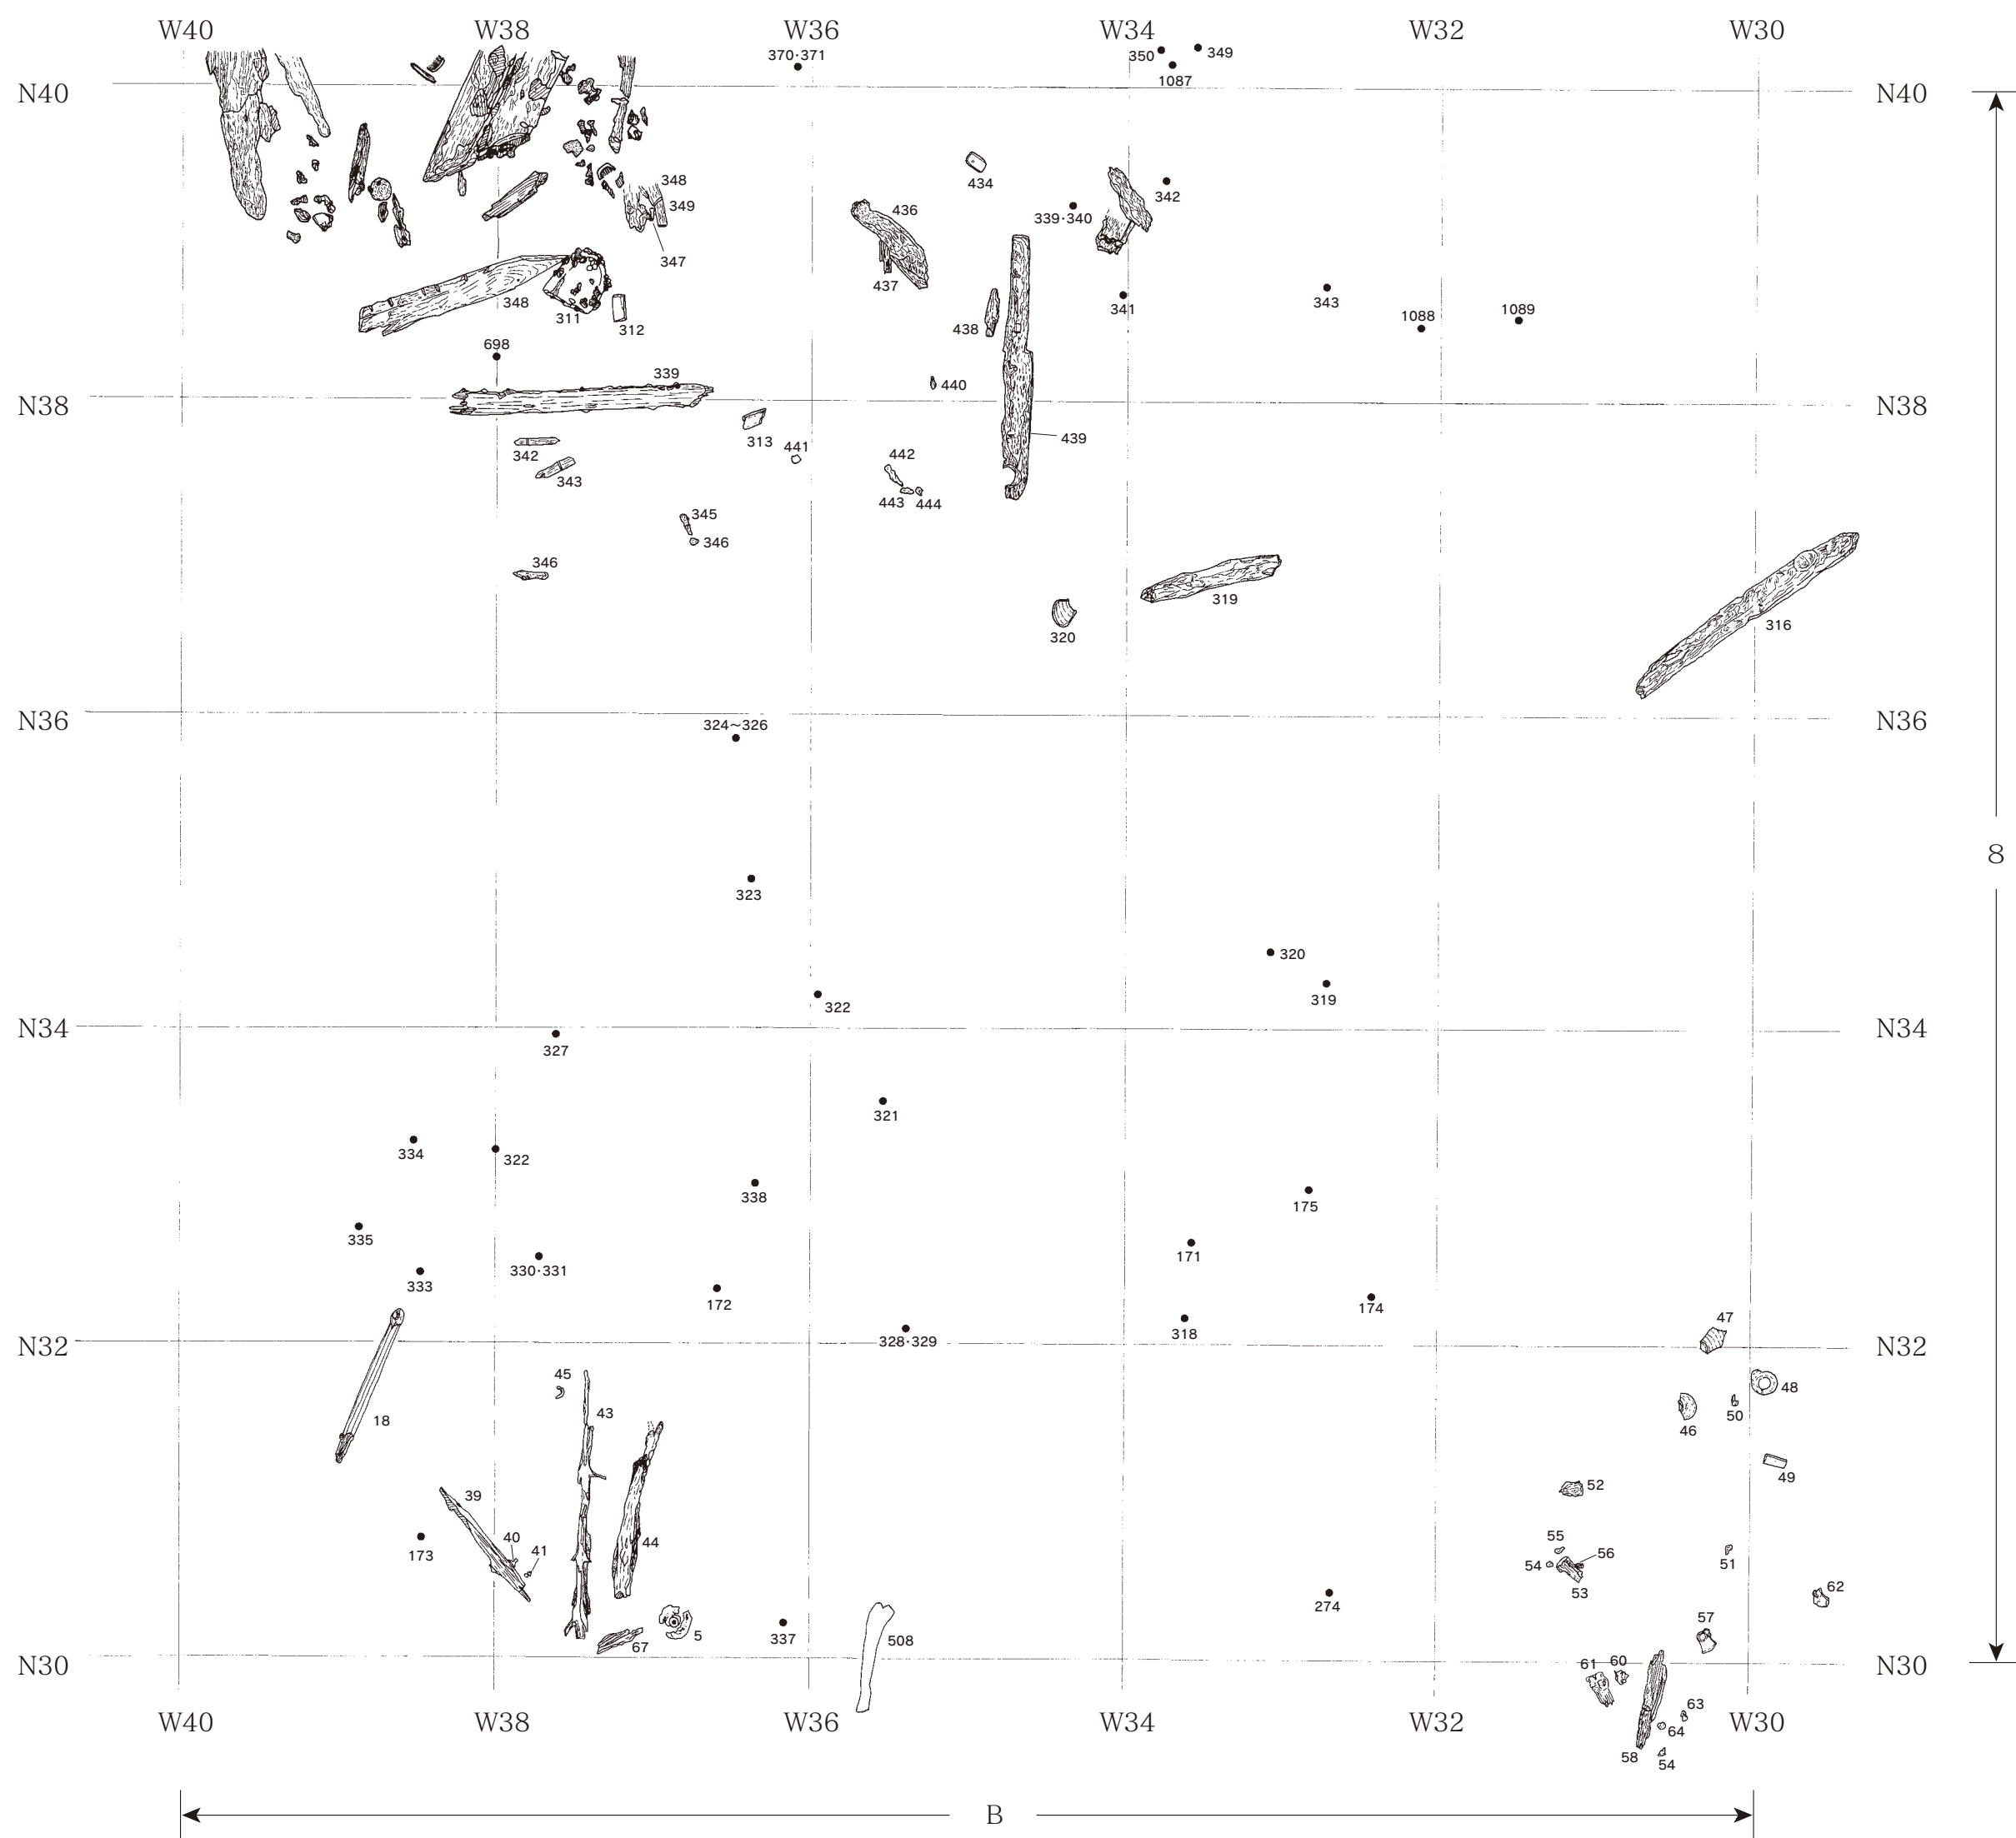

付図1 鷹島海底遺跡出土状況図 (1/100)

付图3 鷹島海底遺跡出土状況図9 - A·B区 (1/40)

付図4 鷹島海底遺跡出土状況図8-B区 (1/40)