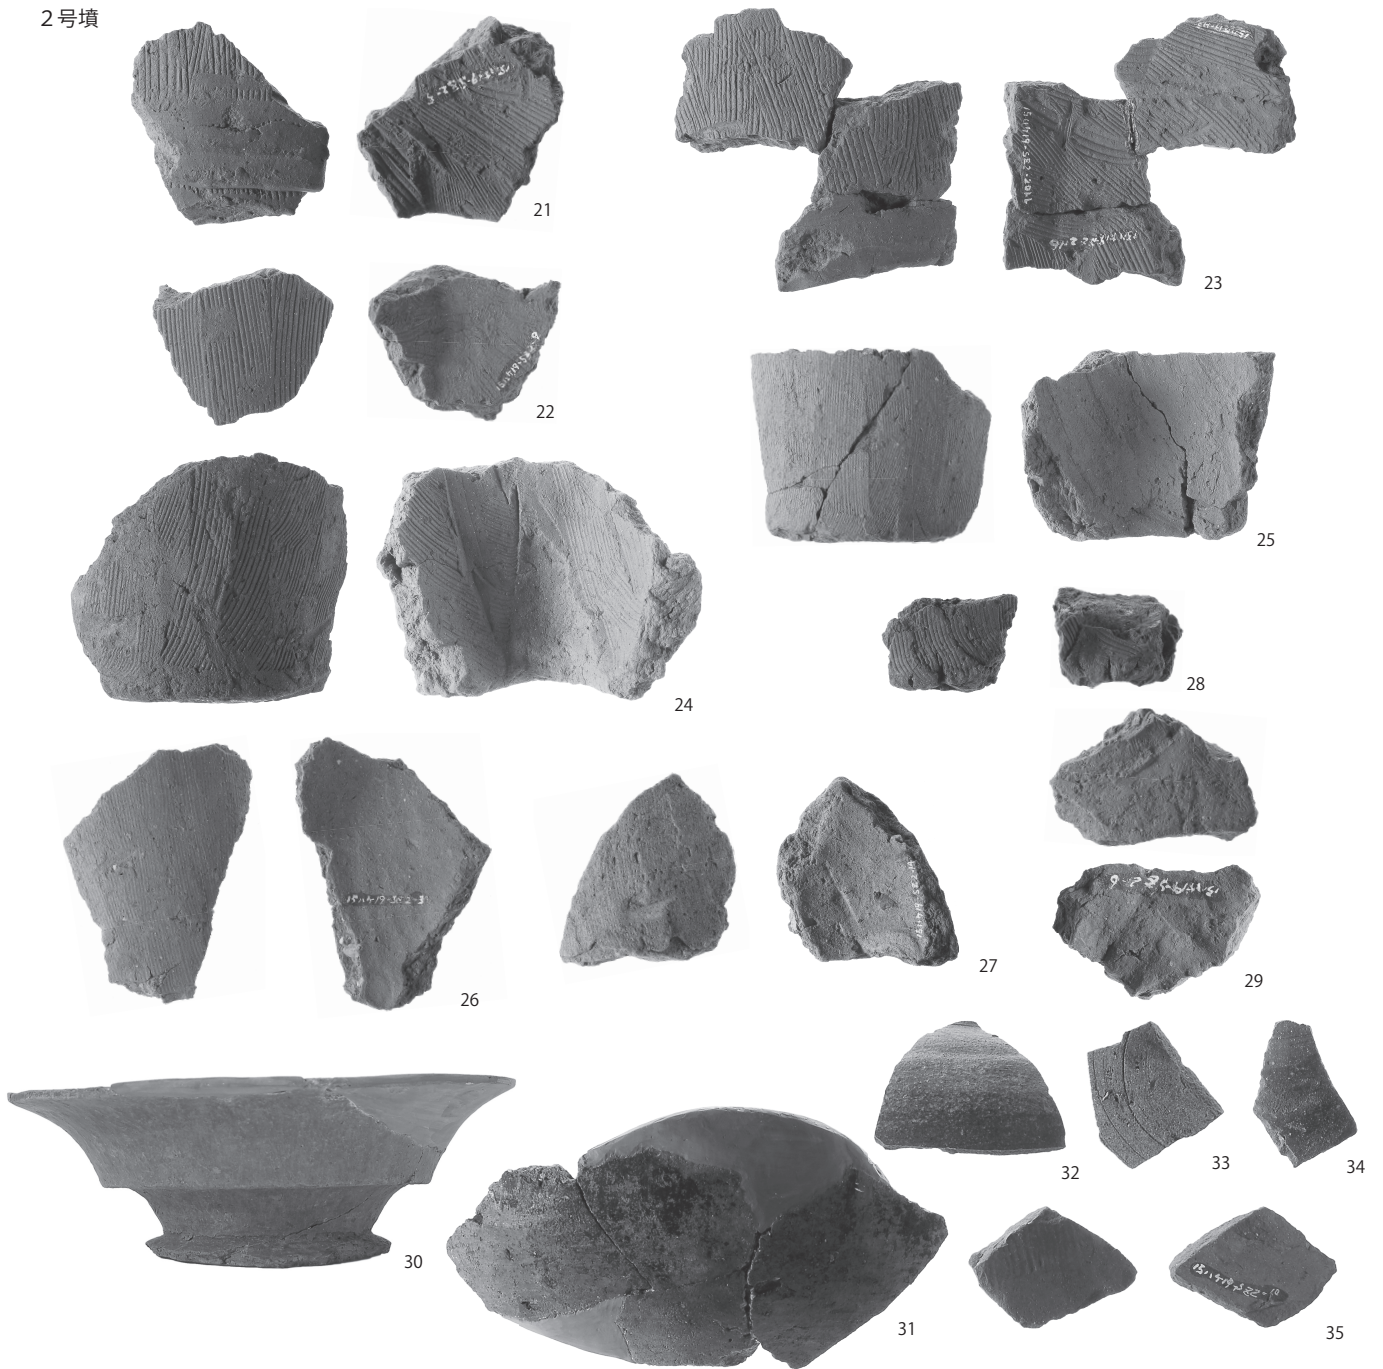

2号墳

3号墳

ハケ遺跡第 19 地点 2・3 号墳出土遺物

3号墳

4

5

6

8

7

9

4号墳

遺構外

ハケ遺跡第 19 地点 3・4 号墳出土遺物

集石土坑 1

集石土坑 2

土坑 2

26

27

ハケ遺跡第 19 地点出土縄文土器

表

裏