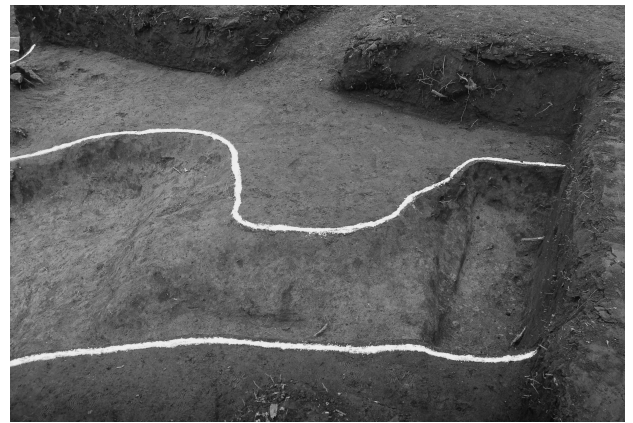

ハケ遺跡第 19 地点ピット 12～15

ハケ遺跡第 19 地点 2 号墳土壌サンプル

ハケ遺跡第 19 地点 2 号墳調査前風景

ハケ遺跡第 19 地点測量風景

ハケ遺跡第 19 地点事前調査風景

ハケ遺跡第 19 地点 2 号墳レーダー探索風景

ハケ遺跡第 19 地点調査風景

ハケ遺跡第 19 地点調査風景

ハケ遺跡第 19 地点 2～4 号墳

ハケ遺跡第 19 地点遺物出土状況 (試掘)

ハケ遺跡第 19 地点 B 区 3 号墳周溝

ハケ遺跡第 19 地点 3 号墳完掘

ハケ遺跡第 19 地点 3 号墳ブリッジ部分

ハケ遺跡第 19 地点 3 号墳土層

ハケ遺跡第 19 地点 3・4 号墳土層