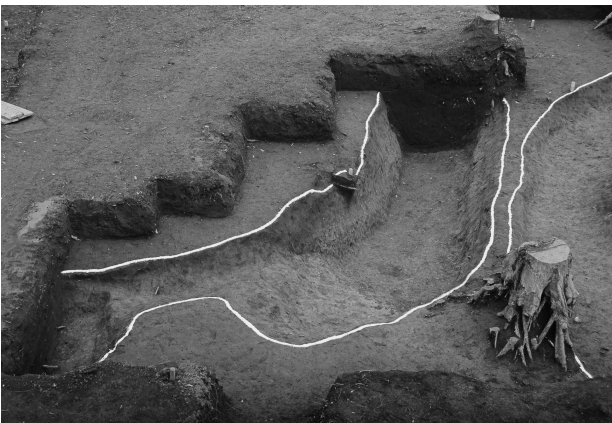

ハケ遺跡第 19 地点ピット 12～15

ハケ遺跡第 19 地点 2 号墳土壌サンプル

ハケ遺跡第 19 地点 2 号墳調査前風景

ハケ遺跡第 19 地点測量風景

ハケ遺跡第 19 地点事前調査風景

ハケ遺跡第 19 地点 2 号墳レーダー探索風景

ハケ遺跡第 19 地点調査風景

ハケ遺跡第 19 地点調査風景

ハケ遺跡第 19 地点 2～4 号墳

ハケ遺跡第 19 地点遺物出土状況 (試掘)

ハケ遺跡第 19 地点 B 区 3 号墳周溝

ハケ遺跡第 19 地点 3 号墳完掘

ハケ遺跡第 19 地点 3 号墳ブリッジ部分

ハケ遺跡第 19 地点 3 号墳土層

ハケ遺跡第 19 地点 3・4 号墳土層