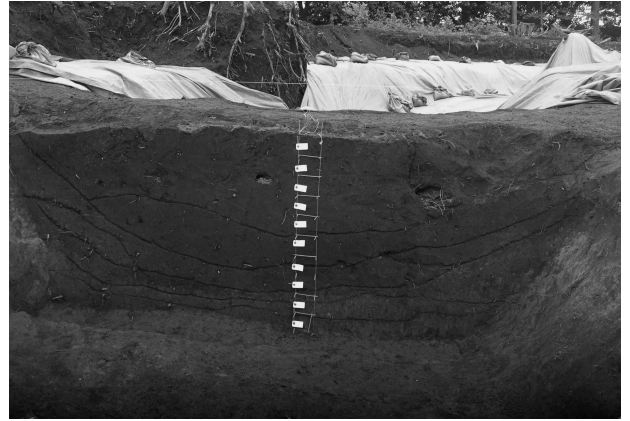

ハケ遺跡第 19 地点ピット 12～15

ハケ遺跡第 19 地点 2 号墳土壌サンプル

ハケ遺跡第 19 地点 2 号墳調査前風景

ハケ遺跡第 19 地点測量風景

ハケ遺跡第 19 地点事前調査風景

ハケ遺跡第 19 地点 2 号墳レーダー探索風景

ハケ遺跡第 19 地点調査風景

ハケ遺跡第 19 地点調査風景

ハケ遺跡第 19 地点 2～4 号墳

ハケ遺跡第 19 地点遺物出土状況 (試掘)

ハケ遺跡第 19 地点 B 区 3 号墳周溝

ハケ遺跡第 19 地点 3 号墳完掘

ハケ遺跡第 19 地点 3 号墳ブリッジ部分

ハケ遺跡第 19 地点 3 号墳土層

ハケ遺跡第 19 地点 3・4 号墳土層