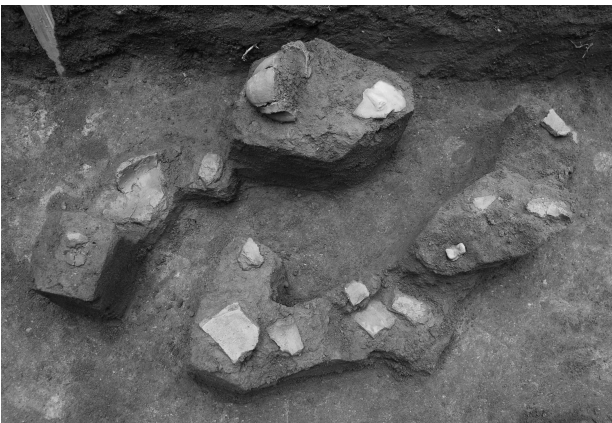

ハケ遺跡第 16 地点トレンチ 1 遺物出土状況

ハケ遺跡第 16 地点トレンチ完掘

ハケ遺跡第 16 地点

ハケ遺跡第 16 地点トレンチ 3 完掘

ハケ遺跡第 16 地点トレンチ 2 遺構検出

ハケ遺跡第 16 地点トレンチ 2 1号墳土層

ハケ遺跡第 16 地点トレンチ 1 人物埴輪出土状況近影

ハケ遺跡第 16 地点トレンチ 3 人物埴輪出土状況