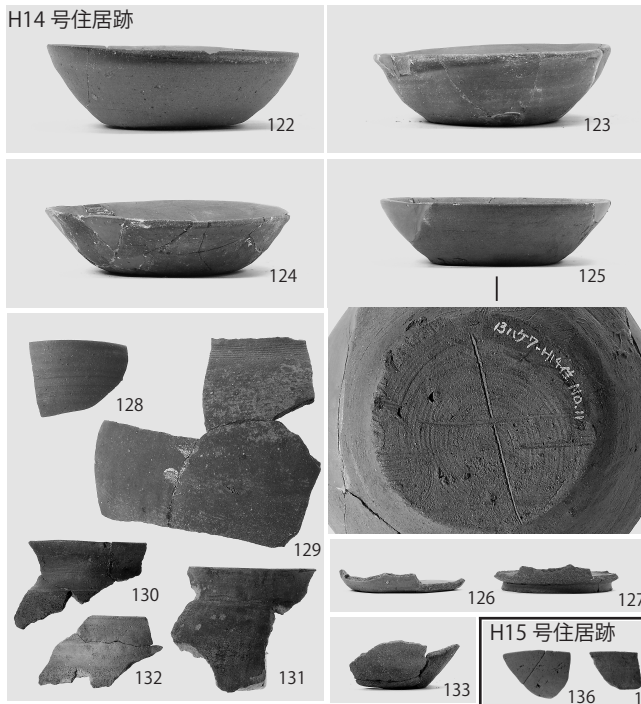

ハケ遺跡第7地点 J33号住居跡出土石器 No.113 ~ 121

ハケ遺跡第7地点 H16・17号住居跡出土遺物

ハケ遺跡第7地点 H14・15号住居跡出土遺物

ハケ遺跡第7地点集石土坑1出土遺物

ハケ遺跡第7地点土坑3・4出土遺物

ハケ遺跡第7地点 H14・15号住居跡出土遺物

ハケ遺跡第7地点遺構外出土遺物 No.155 ~ 166