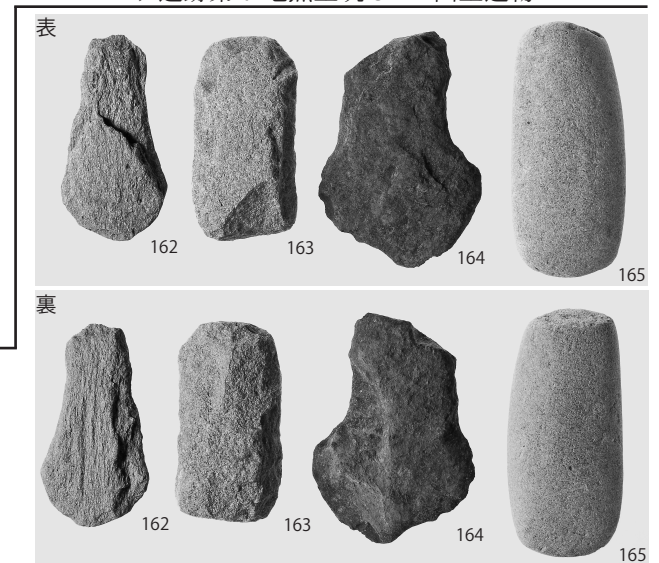

ハケ遺跡第7地点 J33号住居跡出土石器 No.113 ~ 121

ハケ遺跡第7地点 H16・17号住居跡出土遺物

ハケ遺跡第7地点 H14・15号住居跡出土遺物

ハケ遺跡第7地点集石土坑1出土遺物

ハケ遺跡第7地点土坑3・4出土遺物

ハケ遺跡第7地点 H14・15号住居跡出土遺物

ハケ遺跡第7地点遺構外出土遺物 No.155 ~ 166