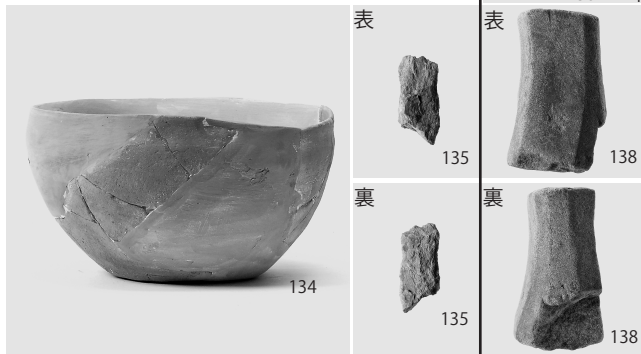

ハケ遺跡第7地点 J33号住居跡出土石器 No.113 ~ 121

ハケ遺跡第7地点 H16・17号住居跡出土遺物

ハケ遺跡第7地点 H14・15号住居跡出土遺物

ハケ遺跡第7地点集石土坑1出土遺物

ハケ遺跡第7地点土坑3・4出土遺物

ハケ遺跡第7地点 H14・15号住居跡出土遺物

ハケ遺跡第7地点遺構外出土遺物 No.155 ~ 166