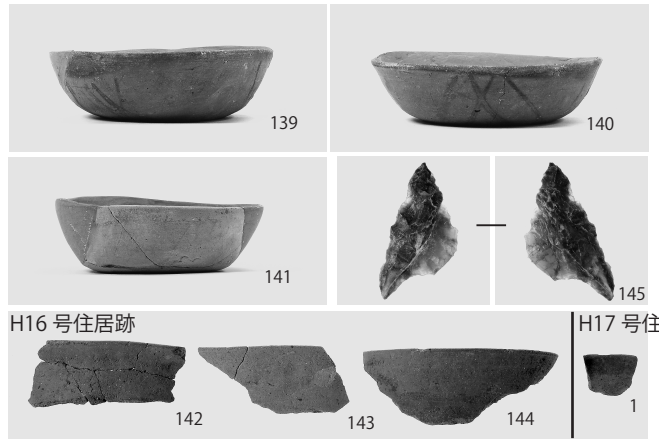

ハケ遺跡第7地点 J33号住居跡出土石器 No.113 ~ 121

ハケ遺跡第7地点 H16・17号住居跡出土遺物

ハケ遺跡第7地点 H14・15号住居跡出土遺物

ハケ遺跡第7地点集石土坑1出土遺物

ハケ遺跡第7地点土坑3・4出土遺物

ハケ遺跡第7地点 H14・15号住居跡出土遺物

ハケ遺跡第7地点遺構外出土遺物 No.155 ~ 166