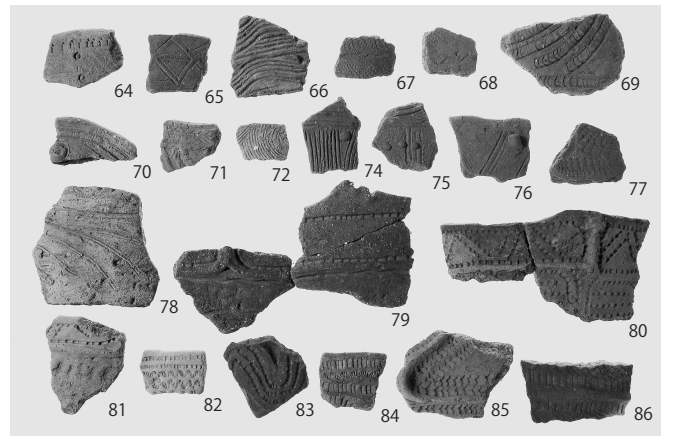

ハケ遺跡第7地点 J31号住居跡出土遺物 No.6 ~ 42

ハケ遺跡第7地点 J32号住居跡出土遺物 No.43 ~ 57

ハケ遺跡第7地点 J33号住居跡出土遺物 No.58 ~ 112