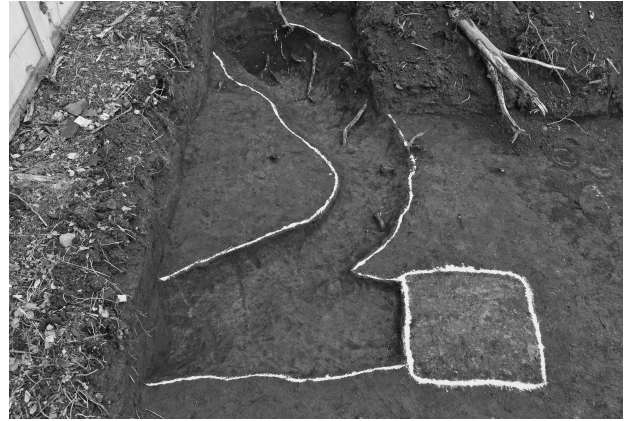

ハケ遺跡第7地点溝3

ハケ遺跡第7地点溝4

ハケ遺跡第7地点全景

ハケ遺跡第7地点全景

ハケ遺跡第7地点全景

ハケ遺跡第7地点試掘調査トレンチ

ハケ遺跡第7地点 J31 号住居跡出土土器 No.1 ~ 5