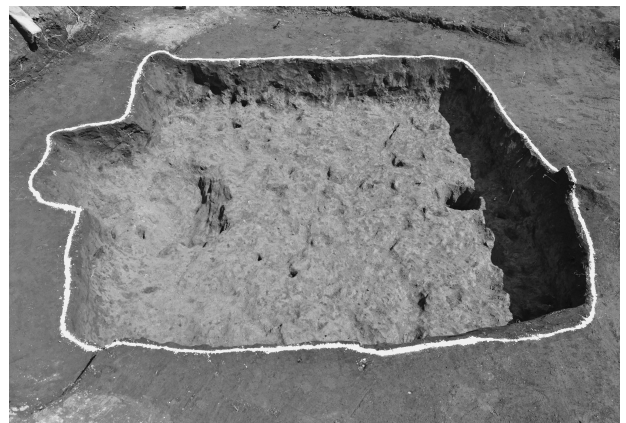

ハケ遺跡第7地点 H14 号住居跡遺物出土状況

ハケ遺跡第7地点 H14 号住居跡

ハケ遺跡第7地点 H14 号住居跡竈内遺物出土状況

ハケ遺跡第7地点 H14 号住居跡竈

ハケ遺跡第7地点 H14 号住居跡掘方

ハケ遺跡第7地点 H15 号住居跡竈

ハケ遺跡第7地点 H15 号住居跡

ハケ遺跡第7地点 H15 号住居跡掘方