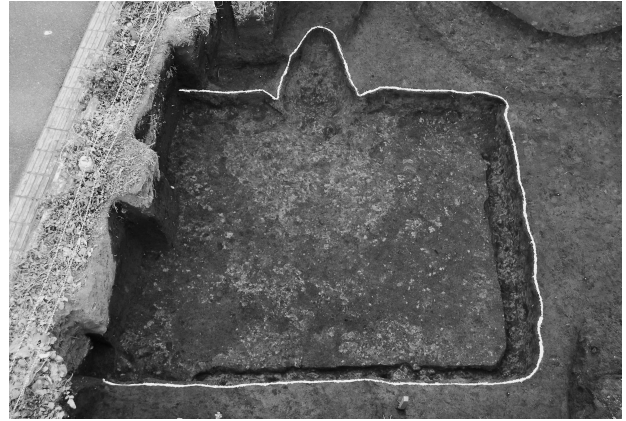

ハケ遺跡第7地点 H14 号住居跡遺物出土状況

ハケ遺跡第7地点 H14 号住居跡

ハケ遺跡第7地点 H14 号住居跡竈内遺物出土状況

ハケ遺跡第7地点 H14 号住居跡竈

ハケ遺跡第7地点 H14 号住居跡掘方

ハケ遺跡第7地点 H15 号住居跡竈

ハケ遺跡第7地点 H15 号住居跡

ハケ遺跡第7地点 H15 号住居跡掘方