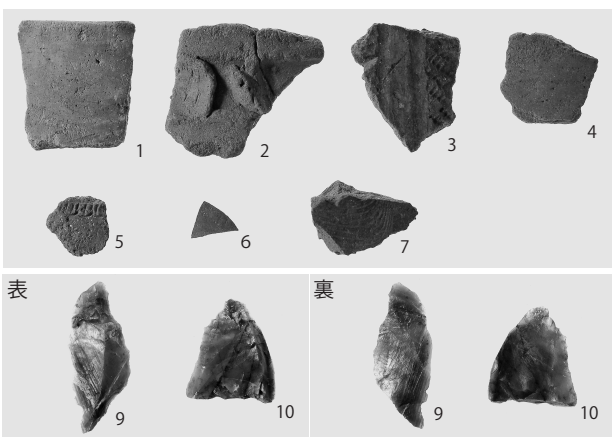

鶴ヶ岡外遺跡第6地点木炭窯

鶴ヶ岡外遺跡第6地点木炭窯炭化物出土状況

鶴ヶ岡外遺跡第6地点木炭窯

鶴ヶ岡外遺跡第6地点調査風景

鶴ヶ岡外遺跡第6地点トレンチ1遺物出土状況

鶴ヶ岡外遺跡第6地点トレンチ3遺物出土状況

鶴ヶ岡外遺跡第6地点 No.1 ~ 7・9・10

鶴ヶ岡外遺跡第6地点 No.8・11・12