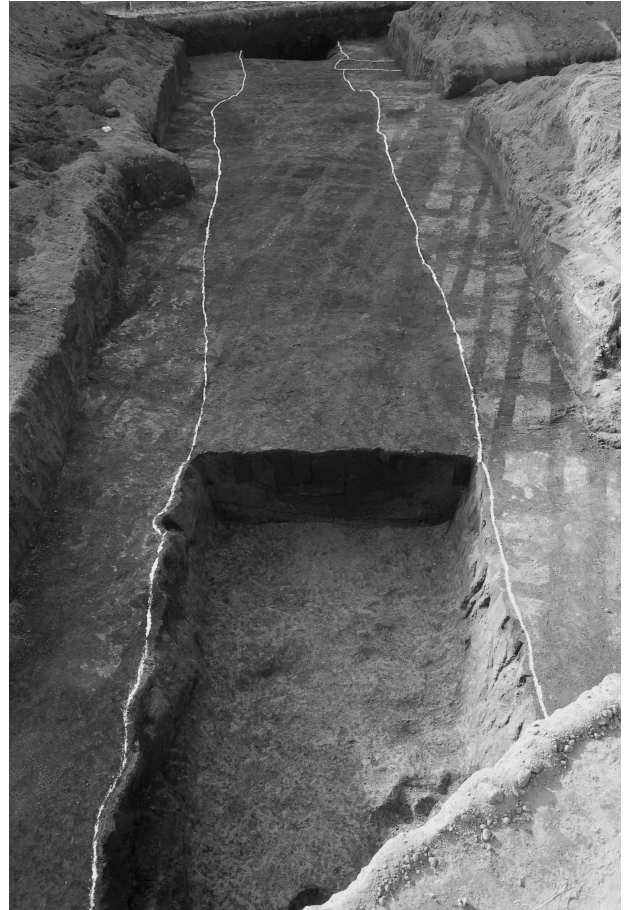

東中学校西遺跡第 33 地点トレンチ 1

東中学校西遺跡第 33 地点調査風景

亀久保堀遺跡第 31 地点、駒林遺跡第 5～7 地点 (1)

亀久保堀遺跡第 31 地点

亀久保堀遺跡第 31 地点堀全景

駒林遺跡第 5 地点試掘調査

駒林遺跡第 6 地点全景

駒林遺跡第 6 地点出土遺物 No.1