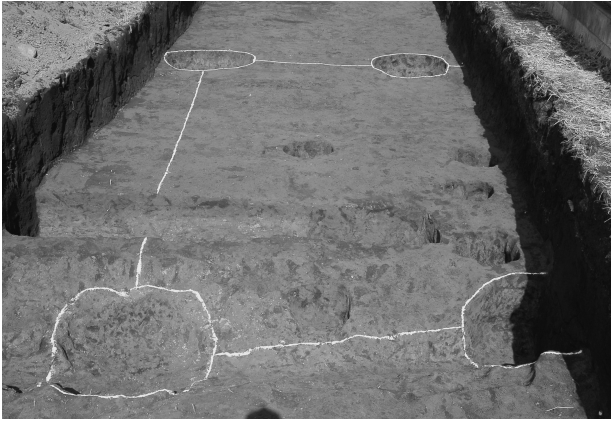

松山遺跡第 45 地点 (2)

松山遺跡第 45 地点 H35 号住居跡

松山遺跡第 45 地点 H35 号住居跡遺物出土状況

松山遺跡第 45 地点 H35 号住居跡炭化物

松山遺跡第 45 地点 H35 号住居跡炭化物

松山遺跡第 45 地点 1 号掘立柱建物跡

松山遺跡第 45 地点 (3)

松山遺跡第 45 地点 3 号掘立柱建物跡

松山遺跡第 45 地点 3 号掘立柱建物跡

松山遺跡第 45 地点 A 区全景 (左：南側、右：北側)

松山遺跡第 45 地点 B 区全景

松山遺跡第 45 地点溝 1 ~ 3

松山遺跡第 45 地点溝 7 土層

松山遺跡第 45 地点溝 7

松山遺跡第 45 地点 (4)、46 地点

松山遺跡第 45 地点溝 4～6