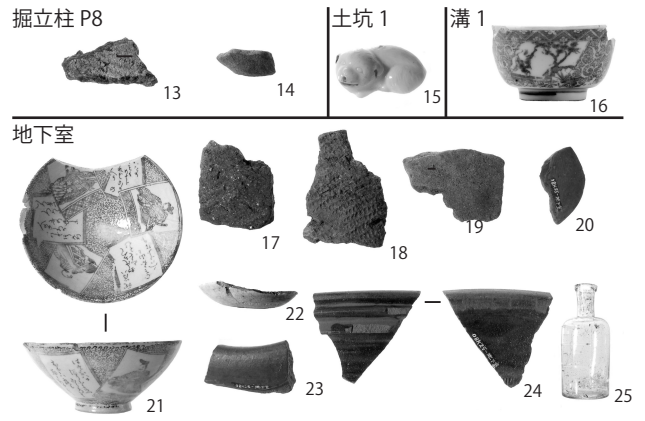

川崎遺跡第 25 地点

川崎遺跡第 25 地点全景

川崎遺跡第 25 地点溝 1

川崎遺跡第 25 地点掘立柱建物跡

川崎遺跡第 25 地点掘立柱建物跡

川崎遺跡第 25 地点掘立柱 P1 ~ 5・7 出土遺物 No.1 ~ 12

川崎遺跡第 25 地点出土遺物 No.13 ~ 25

川崎遺跡第 25 地点地下室出土遺物 No.26・27