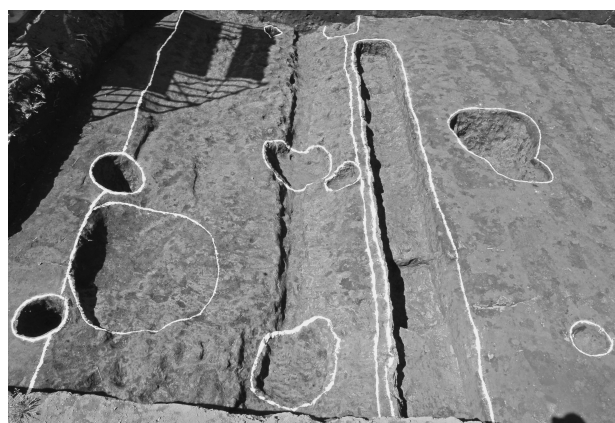

松山遺跡第 56 地点調査区全景

松山遺跡第 56 地点掘立柱建物跡ピット群

松山遺跡第 56 地点掘立柱建物跡ピット群

松山遺跡第 56 地点掘立柱建物跡ピット群 (西から)

松山遺跡第 56 地点土坑 1 完掘

松山遺跡第 56 地点土坑 1 遺物出土状況

松山遺跡第 56 地点土坑 1 獣脚出土状況

松山遺跡第 56 地点作業風景