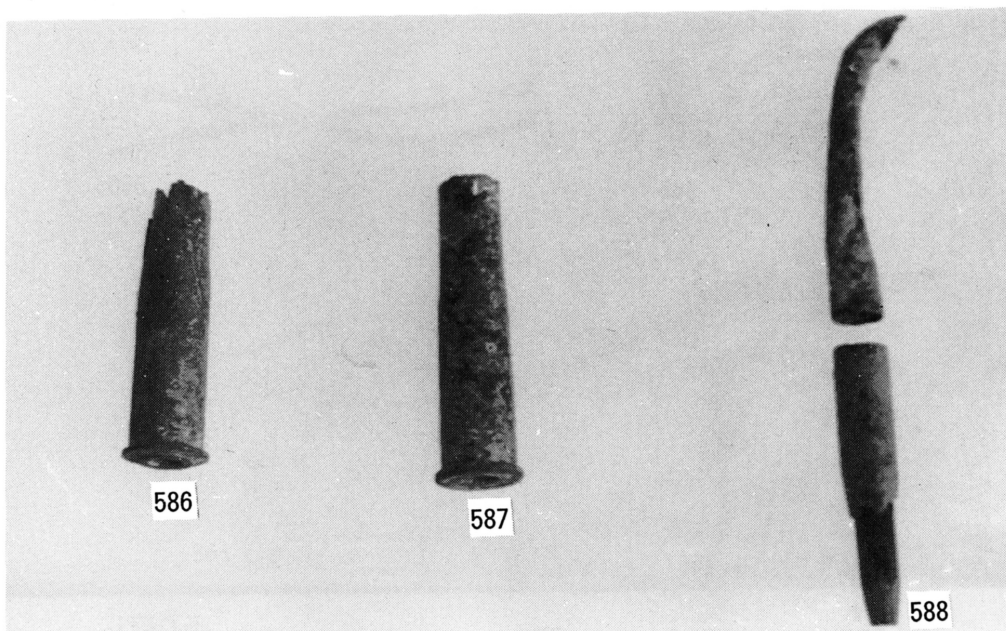

图版45 石製鬼瓦

図版 46 石製品

図版47 ガラス製品

図版48 木製品・洗面具

図版49 髪止め類・金属品 1

图版 50 金属品 2

図版51 縄文～平安時代

鹿児島県埋蔵文化財発掘調査報告書(60)