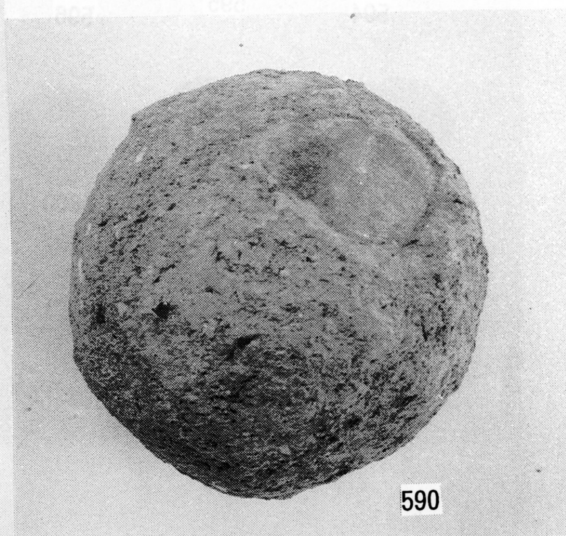

图版45 石製鬼瓦

図版 46 石製品

図版47 ガラス製品

図版48 木製品・洗面具

図版49 髪止め類・金属品 1

图版 50 金属品 2

図版51 縄文～平安時代

鹿児島県埋蔵文化財発掘調査報告書(60)