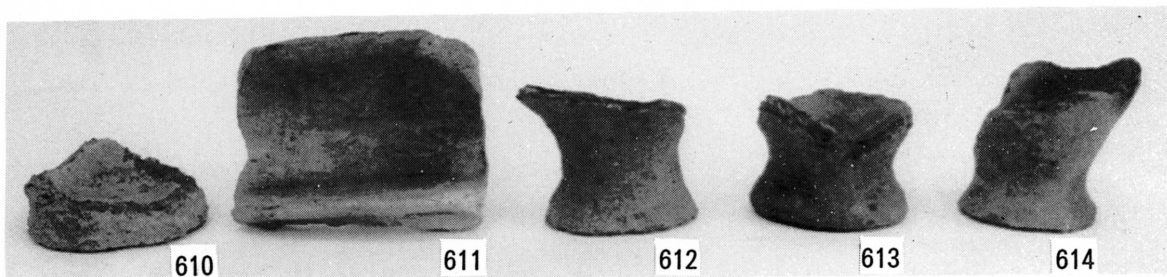

图版45 石製鬼瓦

図版 46 石製品

図版47 ガラス製品

図版48 木製品・洗面具

図版49 髪止め類・金属品 1

图版 50 金属品 2

図版51 縄文～平安時代

鹿児島県埋蔵文化財発掘調査報告書(60)