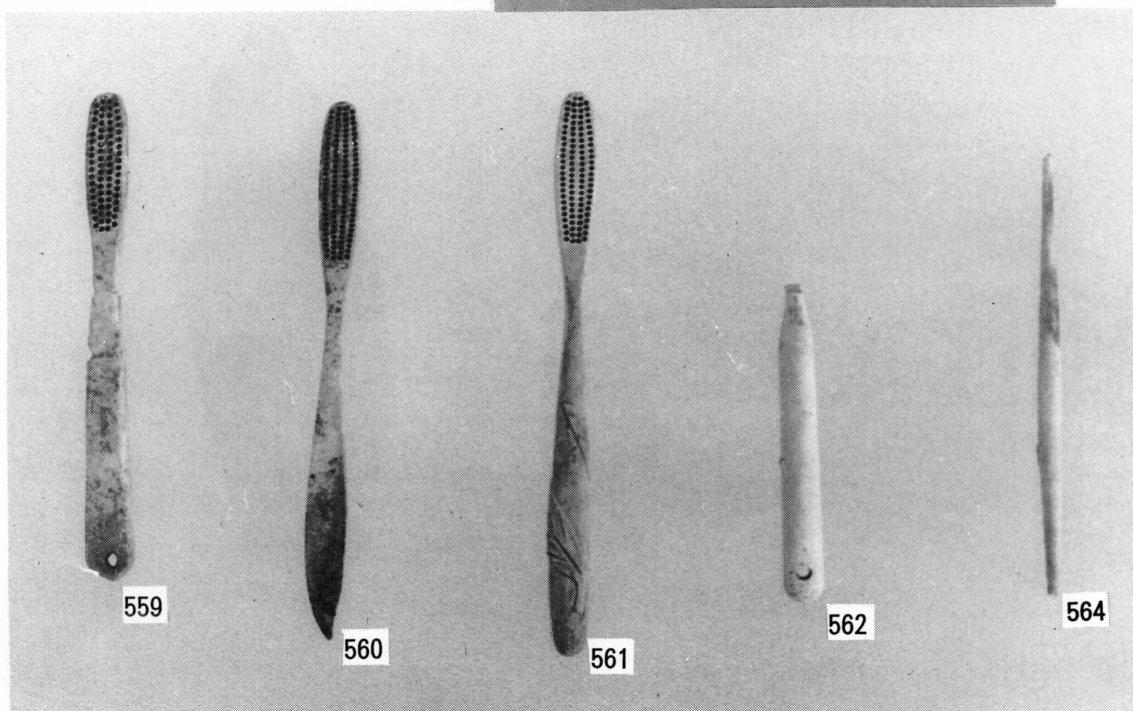

图版45 石製鬼瓦

図版 46 石製品

図版47 ガラス製品

図版48 木製品・洗面具

図版49 髪止め類・金属品 1

图版 50 金属品 2

図版51 縄文～平安時代

鹿児島県埋蔵文化財発掘調査報告書(60)