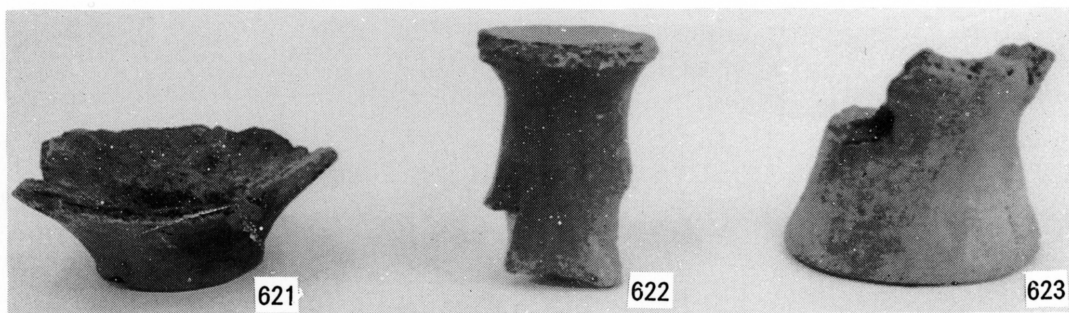

图版45 石製鬼瓦

図版 46 石製品

図版47 ガラス製品

図版48 木製品・洗面具

図版49 髪止め類・金属品 1

图版 50 金属品 2

図版51 縄文～平安時代

鹿児島県埋蔵文化財発掘調査報告書(60)