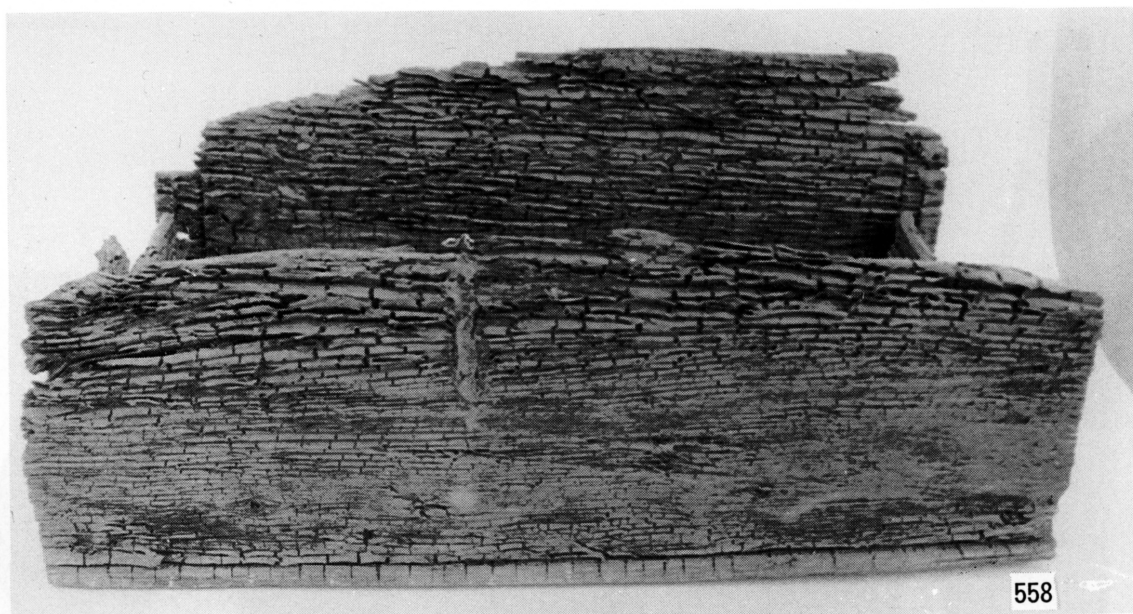

图版45 石製鬼瓦

図版 46 石製品

図版47 ガラス製品

図版48 木製品・洗面具

図版49 髪止め類・金属品 1

图版 50 金属品 2

図版51 縄文～平安時代

鹿児島県埋蔵文化財発掘調査報告書(60)