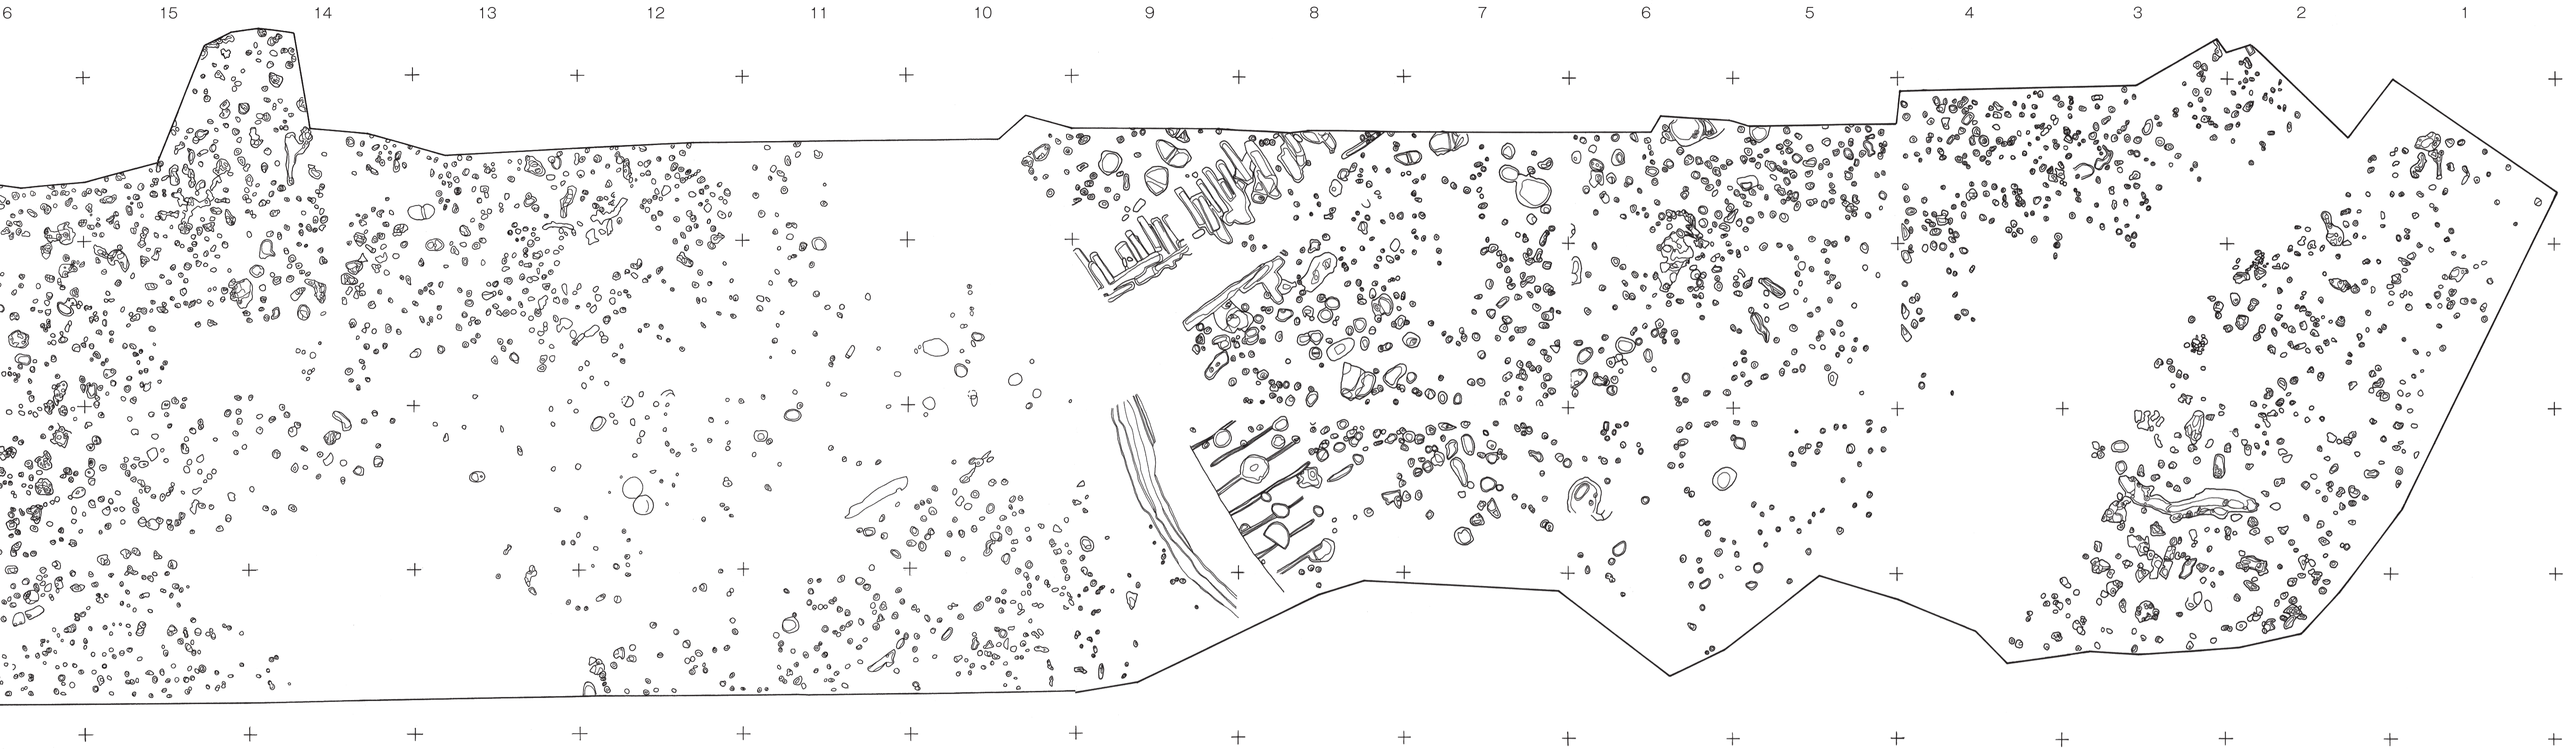

市ノ原遺跡 第4地点 遺構位置図1

全体図