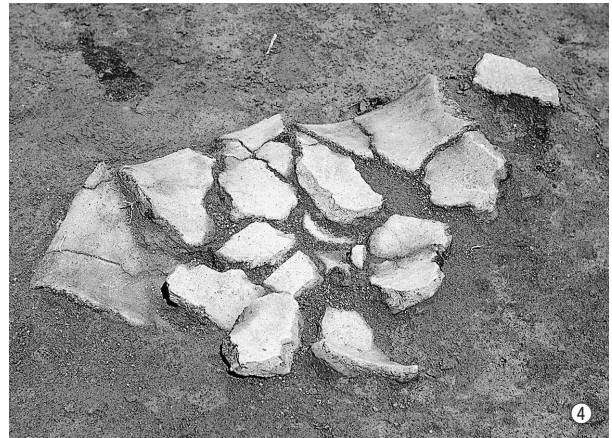

縄文時代早期 土器 3

縄文時代早期 土器 4

縄文時代早期 土器 5

縄文時代早期 石器 1

縄文時代早期 石器2

桜谷遺跡 全景

①土層断面

②旧石器時代遺物出土状況

③～⑥縄文時代早期1・3～5号集石遺構

①～⑥縄文時代早期6・7・9・12～14号  
集石遺構

縄文時代早期 ①～④20・21・24・25号集石遺構  
⑤磨石集積遺構

縄文時代早期 ①石皿出土状況 ②環状石斧出土状況 ③有溝砥石出土状況  
④X類土器出土状況  
弥生時代 ⑤竪穴式住居跡検出状況

①旧石器 ②旧石器時代 接合資料

縄文時代早期 土器 1

縄文時代早期 土器 2

縄文時代早期 土器 3