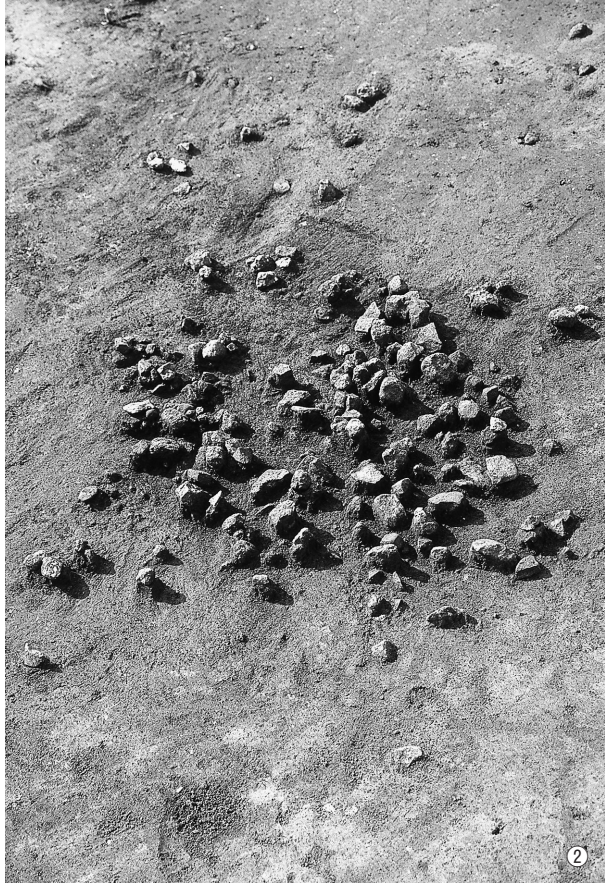

縄文時代早期 土器 3

縄文時代早期 土器 4

縄文時代早期 土器 5

縄文時代早期 石器 1

縄文時代早期 石器2

桜谷遺跡 全景

①土層断面

②旧石器時代遺物出土状況

③～⑥縄文時代早期1・3～5号集石遺構

①～⑥縄文時代早期6・7・9・12～14号  
集石遺構

縄文時代早期 ①～④20・21・24・25号集石遺構  
⑤磨石集積遺構

縄文時代早期 ①石皿出土状況 ②環状石斧出土状況 ③有溝砥石出土状況  
④X類土器出土状況  
弥生時代 ⑤竪穴式住居跡検出状況

①旧石器 ②旧石器時代 接合資料

縄文時代早期 土器 1

縄文時代早期 土器 2

縄文時代早期 土器 3