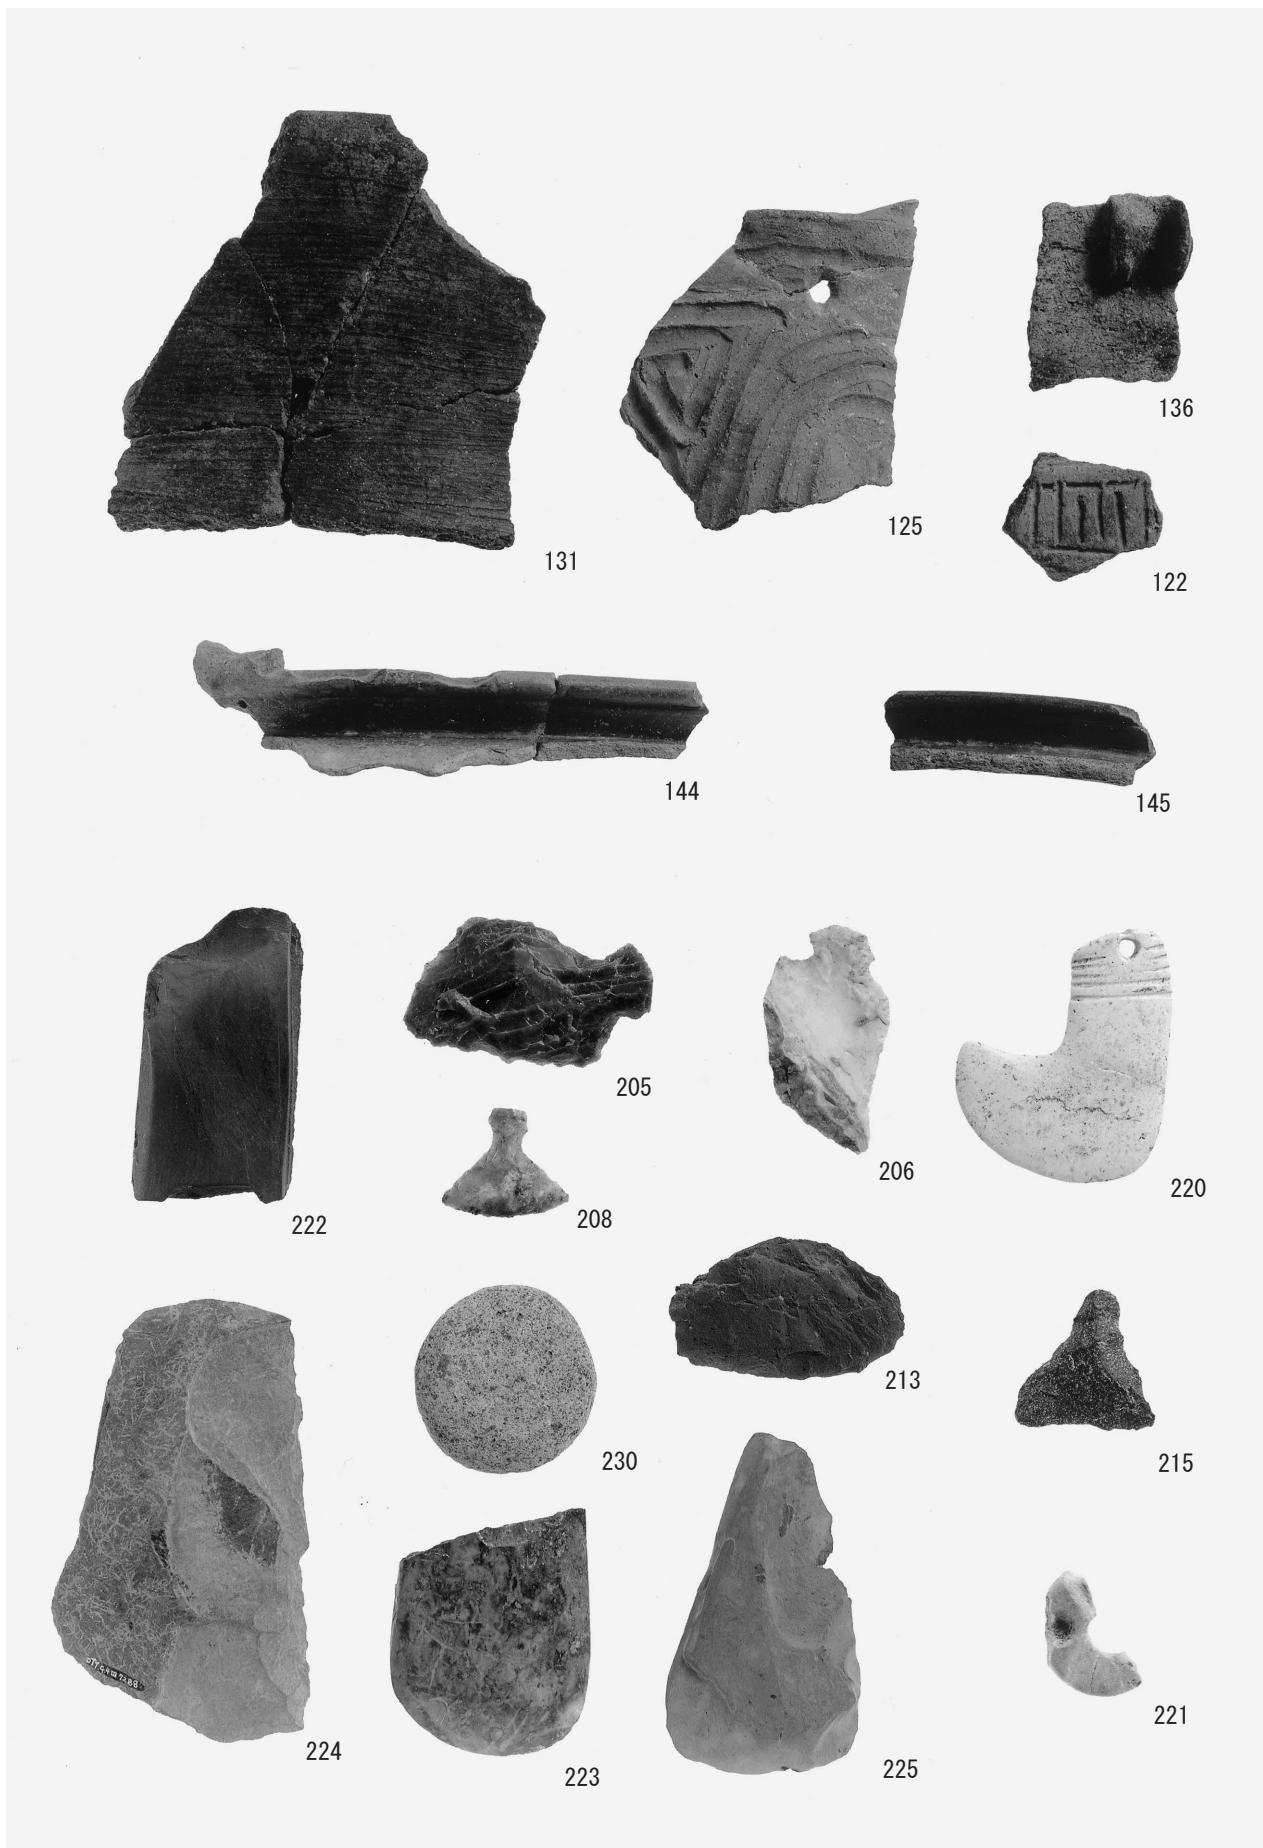

1号住居完掘状況

Ⅲ層検出遺構及び竈穴住居完掘状況

2号住居完掘状况

3号住居完掘状况

住居跡完掘状况

図版 17 尾付野山遺跡

旧石器時代 石器

縄文土器（早期）