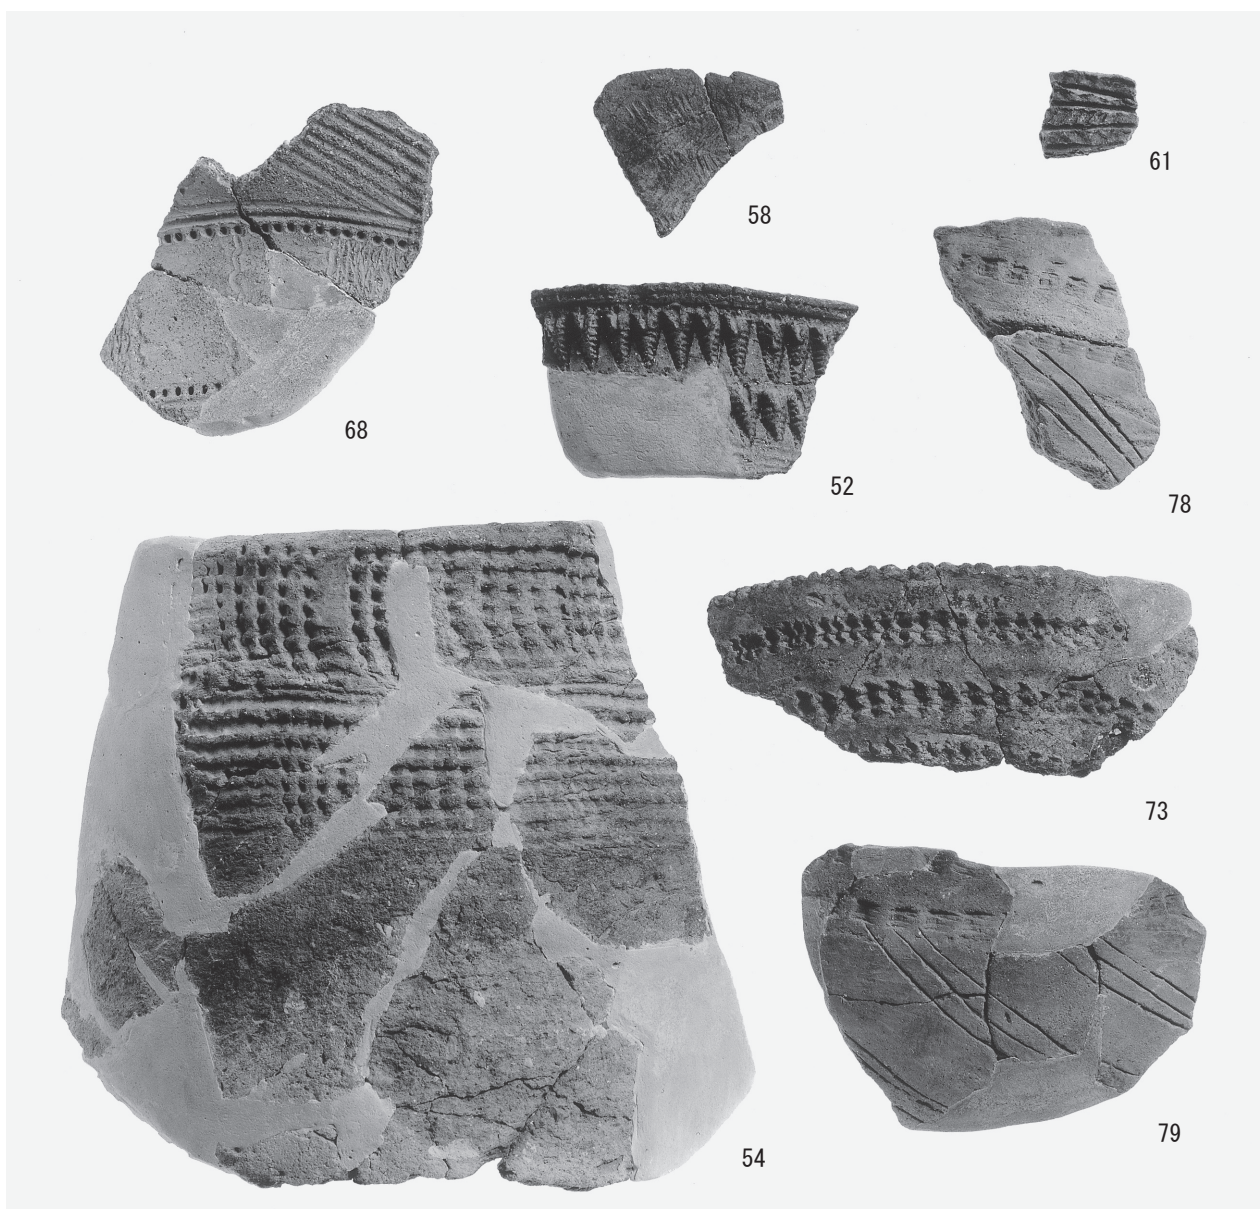

1号住居完掘状況

Ⅲ層検出遺構及び竈穴住居完掘状況

2号住居完掘状况

3号住居完掘状况

住居跡完掘状况

図版 17 尾付野山遺跡

旧石器時代 石器

縄文土器（早期）