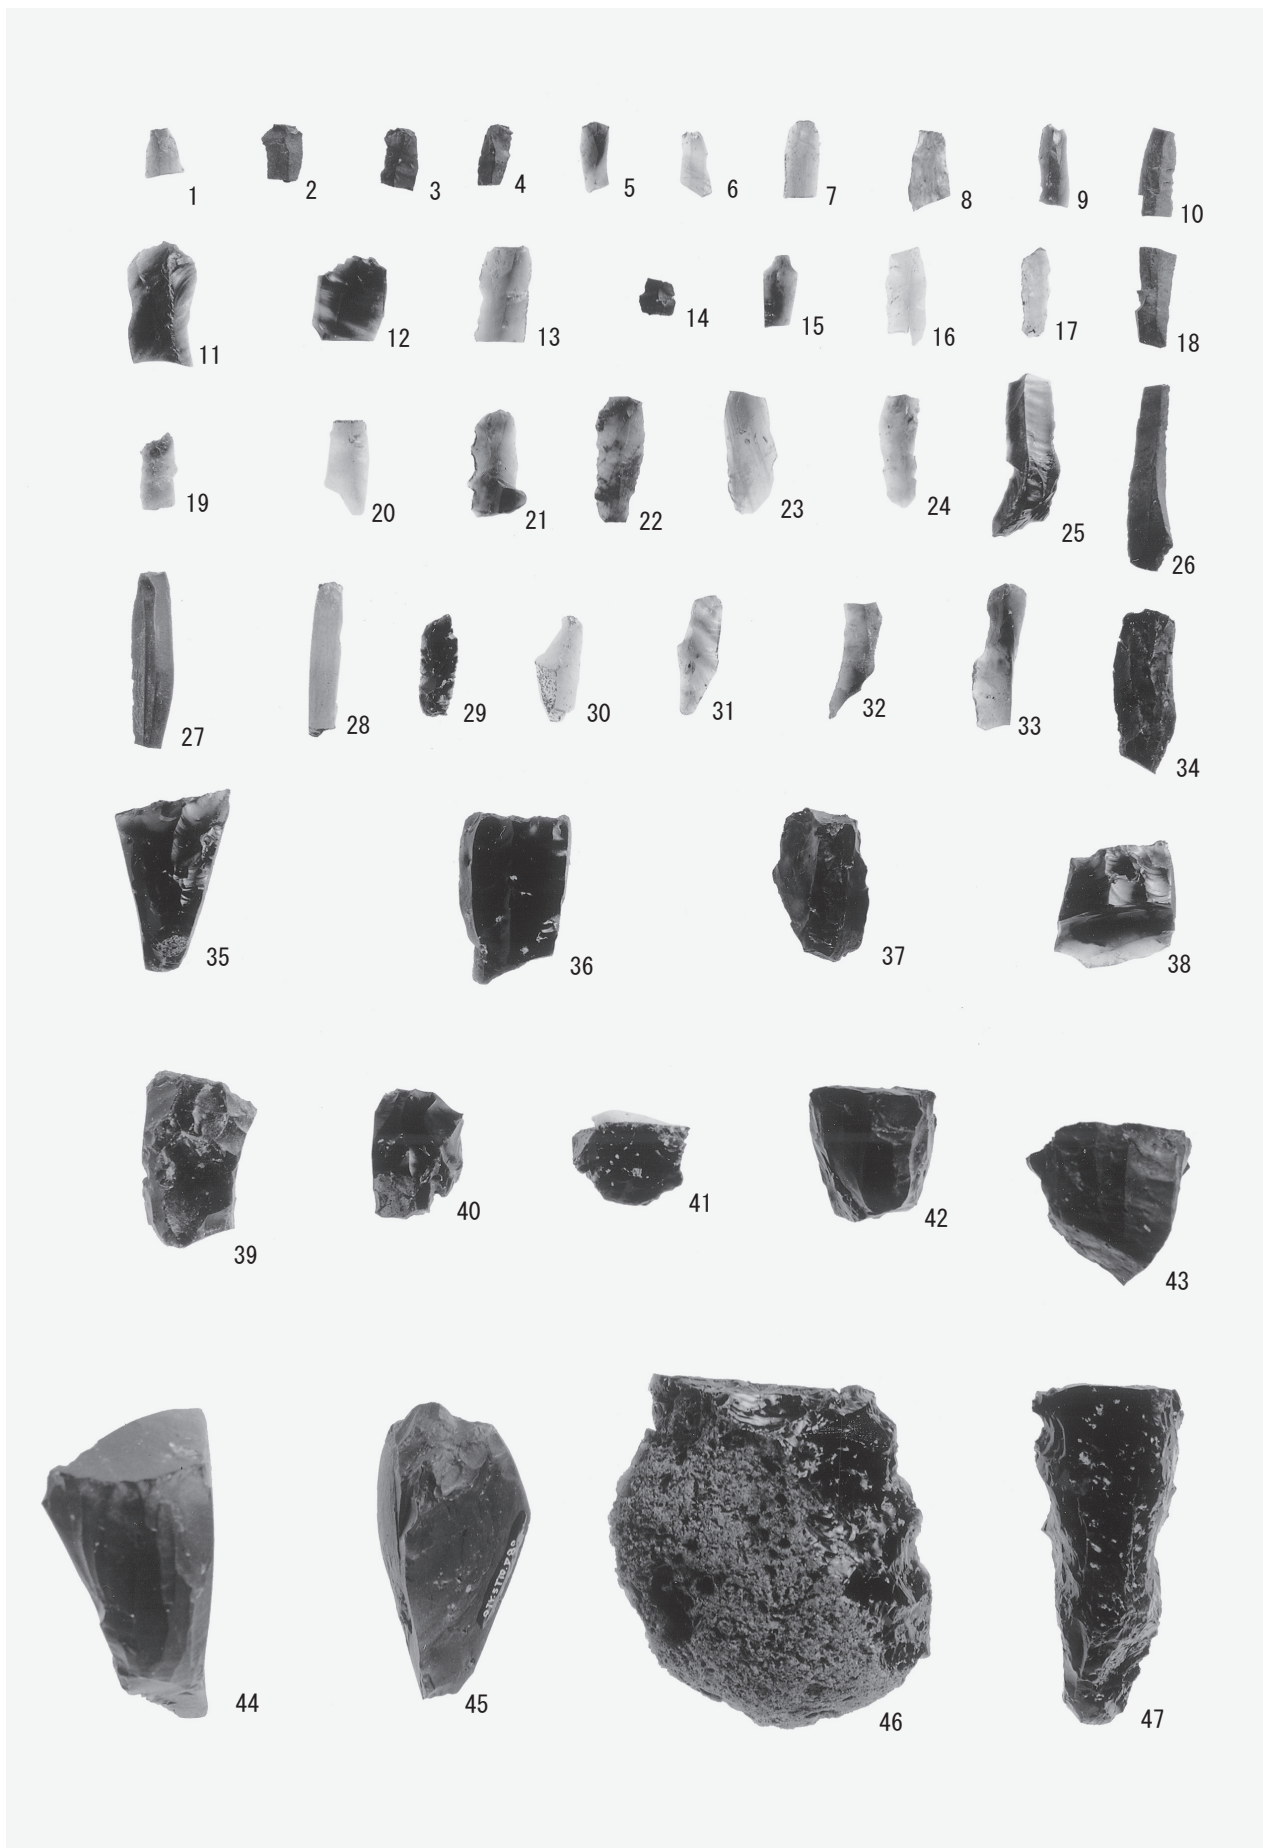

1号住居完掘状況

Ⅲ層検出遺構及び竈穴住居完掘状況

2号住居完掘状况

3号住居完掘状况

住居跡完掘状况

図版 17 尾付野山遺跡

旧石器時代 石器

縄文土器（早期）