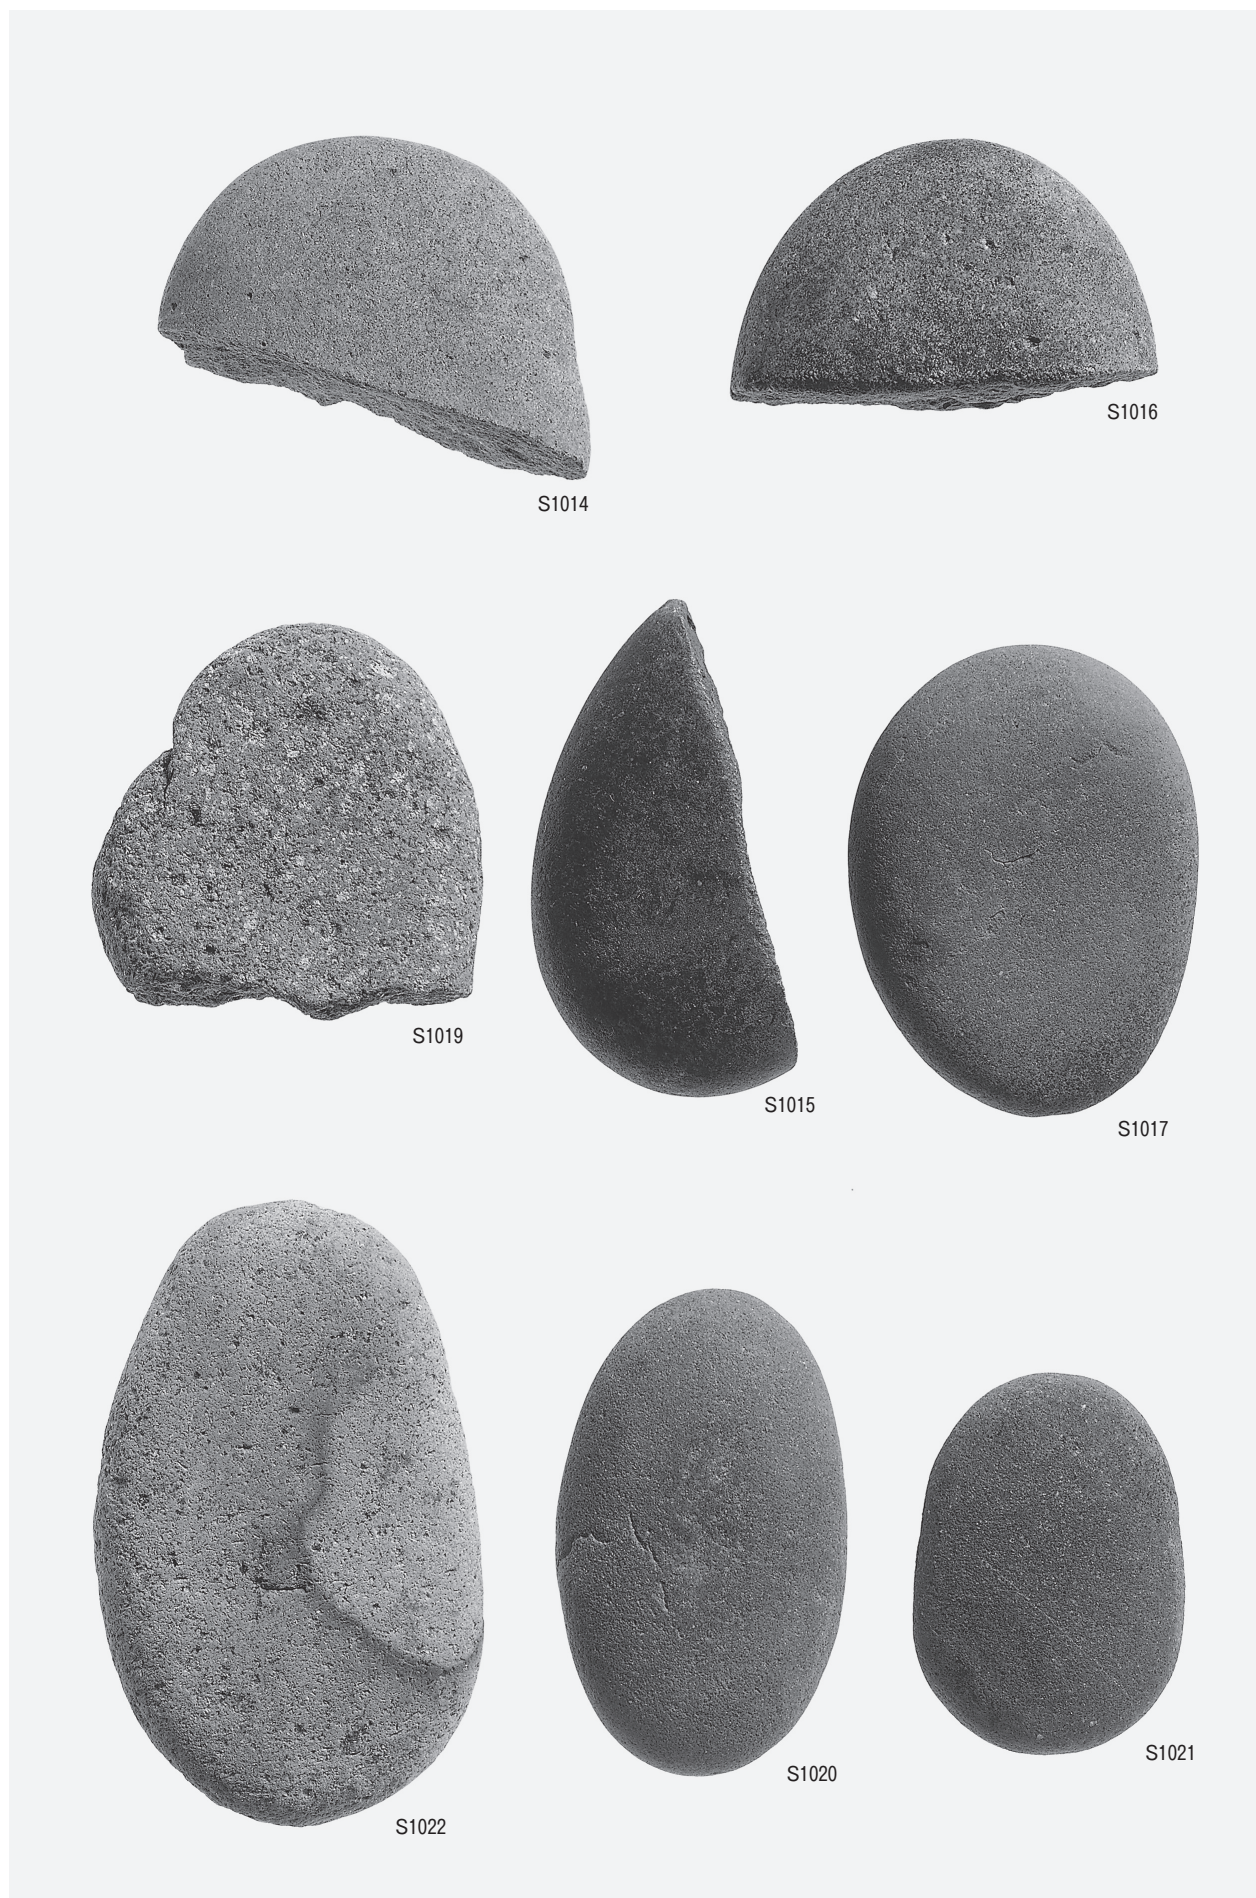

磨石 (6)

磨石 (7)

磨石 (8)

鹿児島県立埋蔵文化財センター発掘調査報告書（158）

芝原遺跡 2

（第4分冊）

発行 2011年3月

編集 鹿児島県立埋蔵文化財センター
〒899-4318
鹿児島県霧島市国分上野原縄文の森2番1号
TEL 0995-48-5811 FAX 0995-48-5821