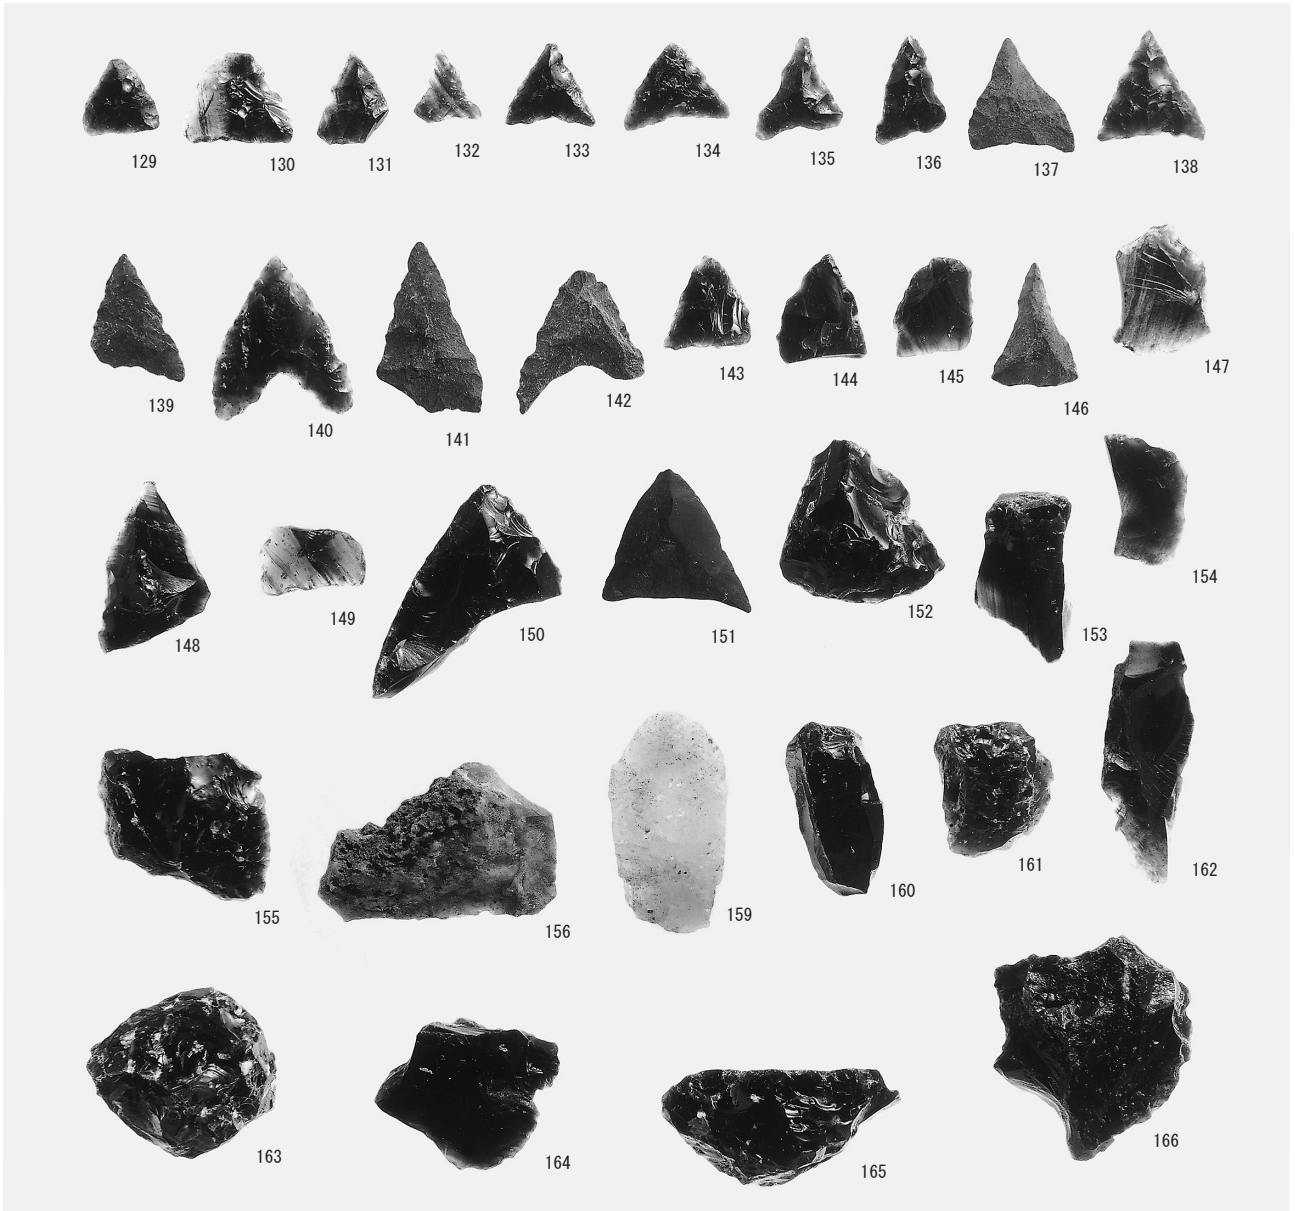

古墳時代の土器2

古墳時代の土器3

①

②

③

①縄文時代晩期の石器 1  
②縄文時代早期の石器

③縄文時代晩期の石器 2

縄文時代晩期の石器3

①

②

①古墳時代の軽石製品

②古代・中世の遺物（土器・鉄製品）

遠景（南から北方向を望む）

①

②

③

④

⑤

⑥

①IV層遺物出土状況 (A-28区)

③作業風景

⑤溝状遺構完掘状況

②IV層遺物出土状況 (B-27区)

④A-28区完掘状況 (Vb層まで)

⑥下層確認完掘状況 (XI層まで)

① 縄文時代の土器・土製品  
② 縄文時代晩期の石器

古墳時代の土器

遠景 1 (南東から北西方向を望む)

遠景2（北東から南西方向を望む）