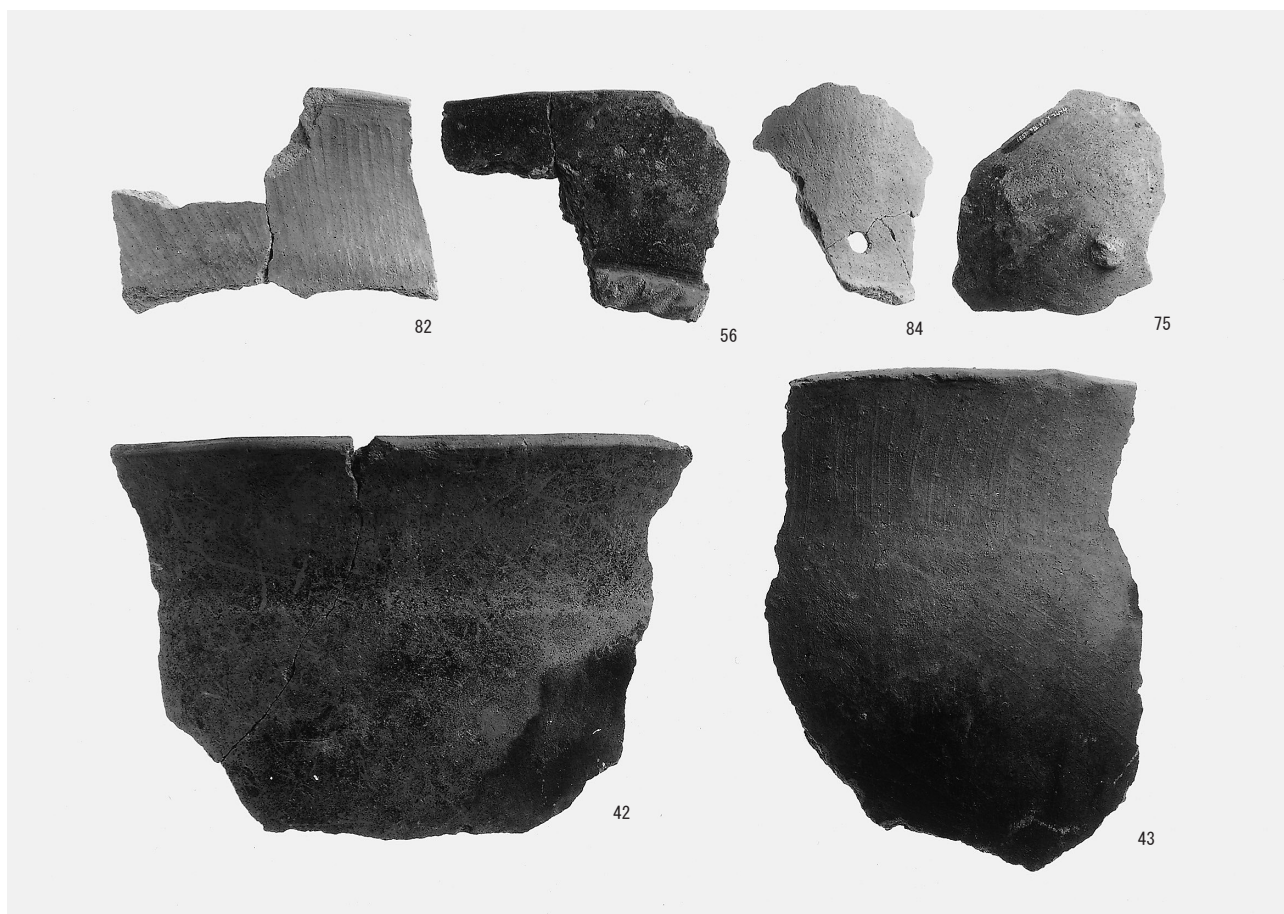

④

⑤

⑥

①IV層遺物出土状況 (A-28区)

③作業風景

⑤溝状遺構完掘状況

②IV層遺物出土状況 (B-27区)

④A-28区完掘状況 (Vb層まで)

⑥下層確認完掘状況 (XI層まで)

① 縄文時代の土器・土製品  
② 縄文時代晩期の石器

古墳時代の土器

遠景 1 (南東から北西方向を望む)

遠景2（北東から南西方向を望む）