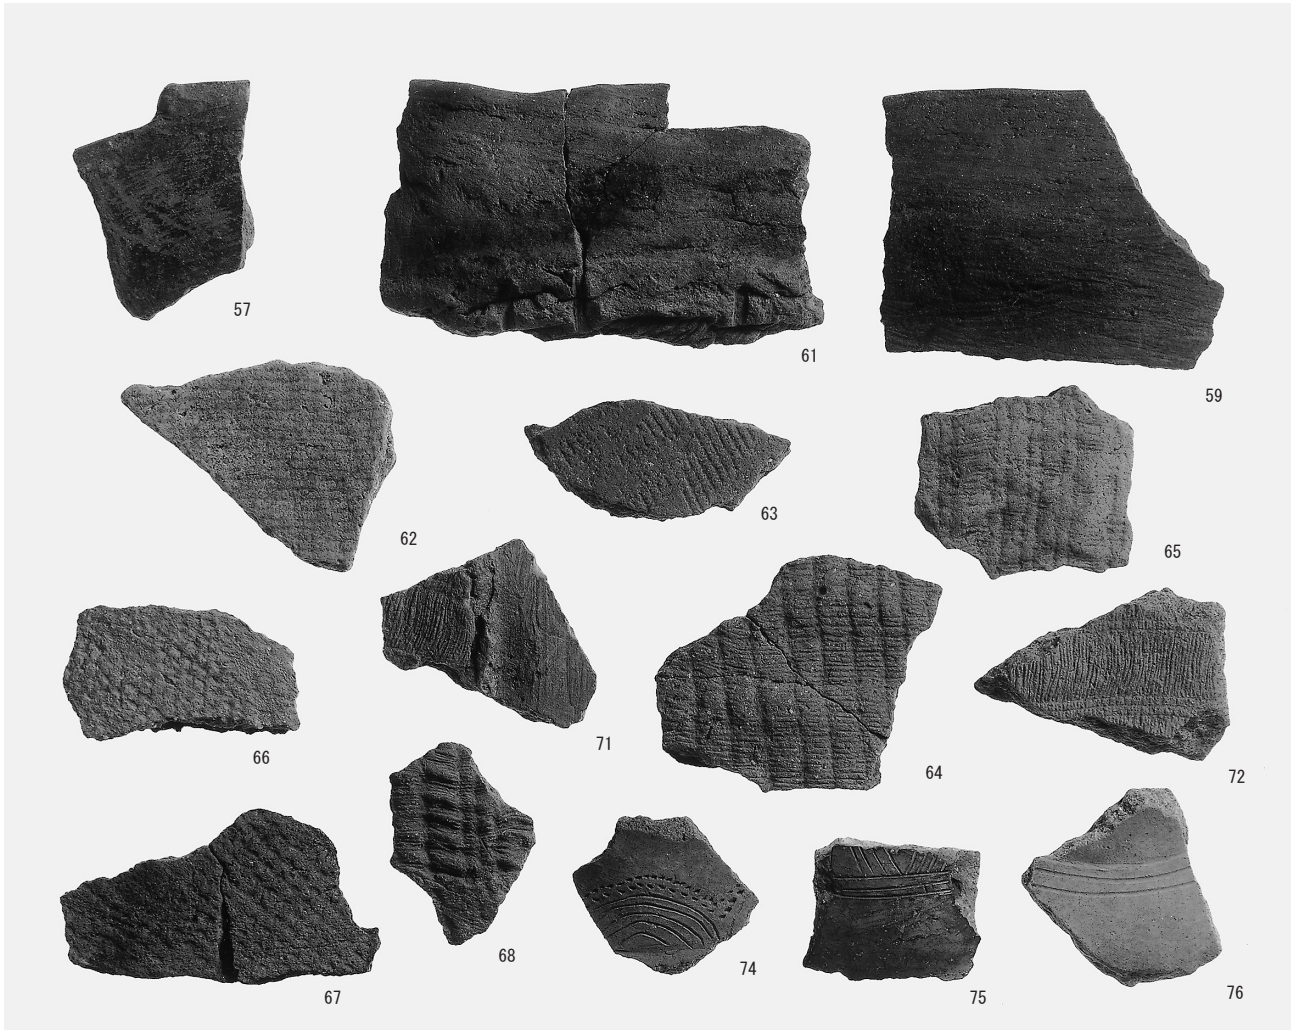

② 5号竪穴住居跡（古墳時代）完掘状況

④ 1号溝状遺構完掘状況（平成21年度調査分）

⑥ 4号溝状遺構内鉄刀出土状況

縄文時代晩期の土器 1

縄文時代晩期の土器2

縄文時代晩期～弥生時代前期の土器 1

①

②