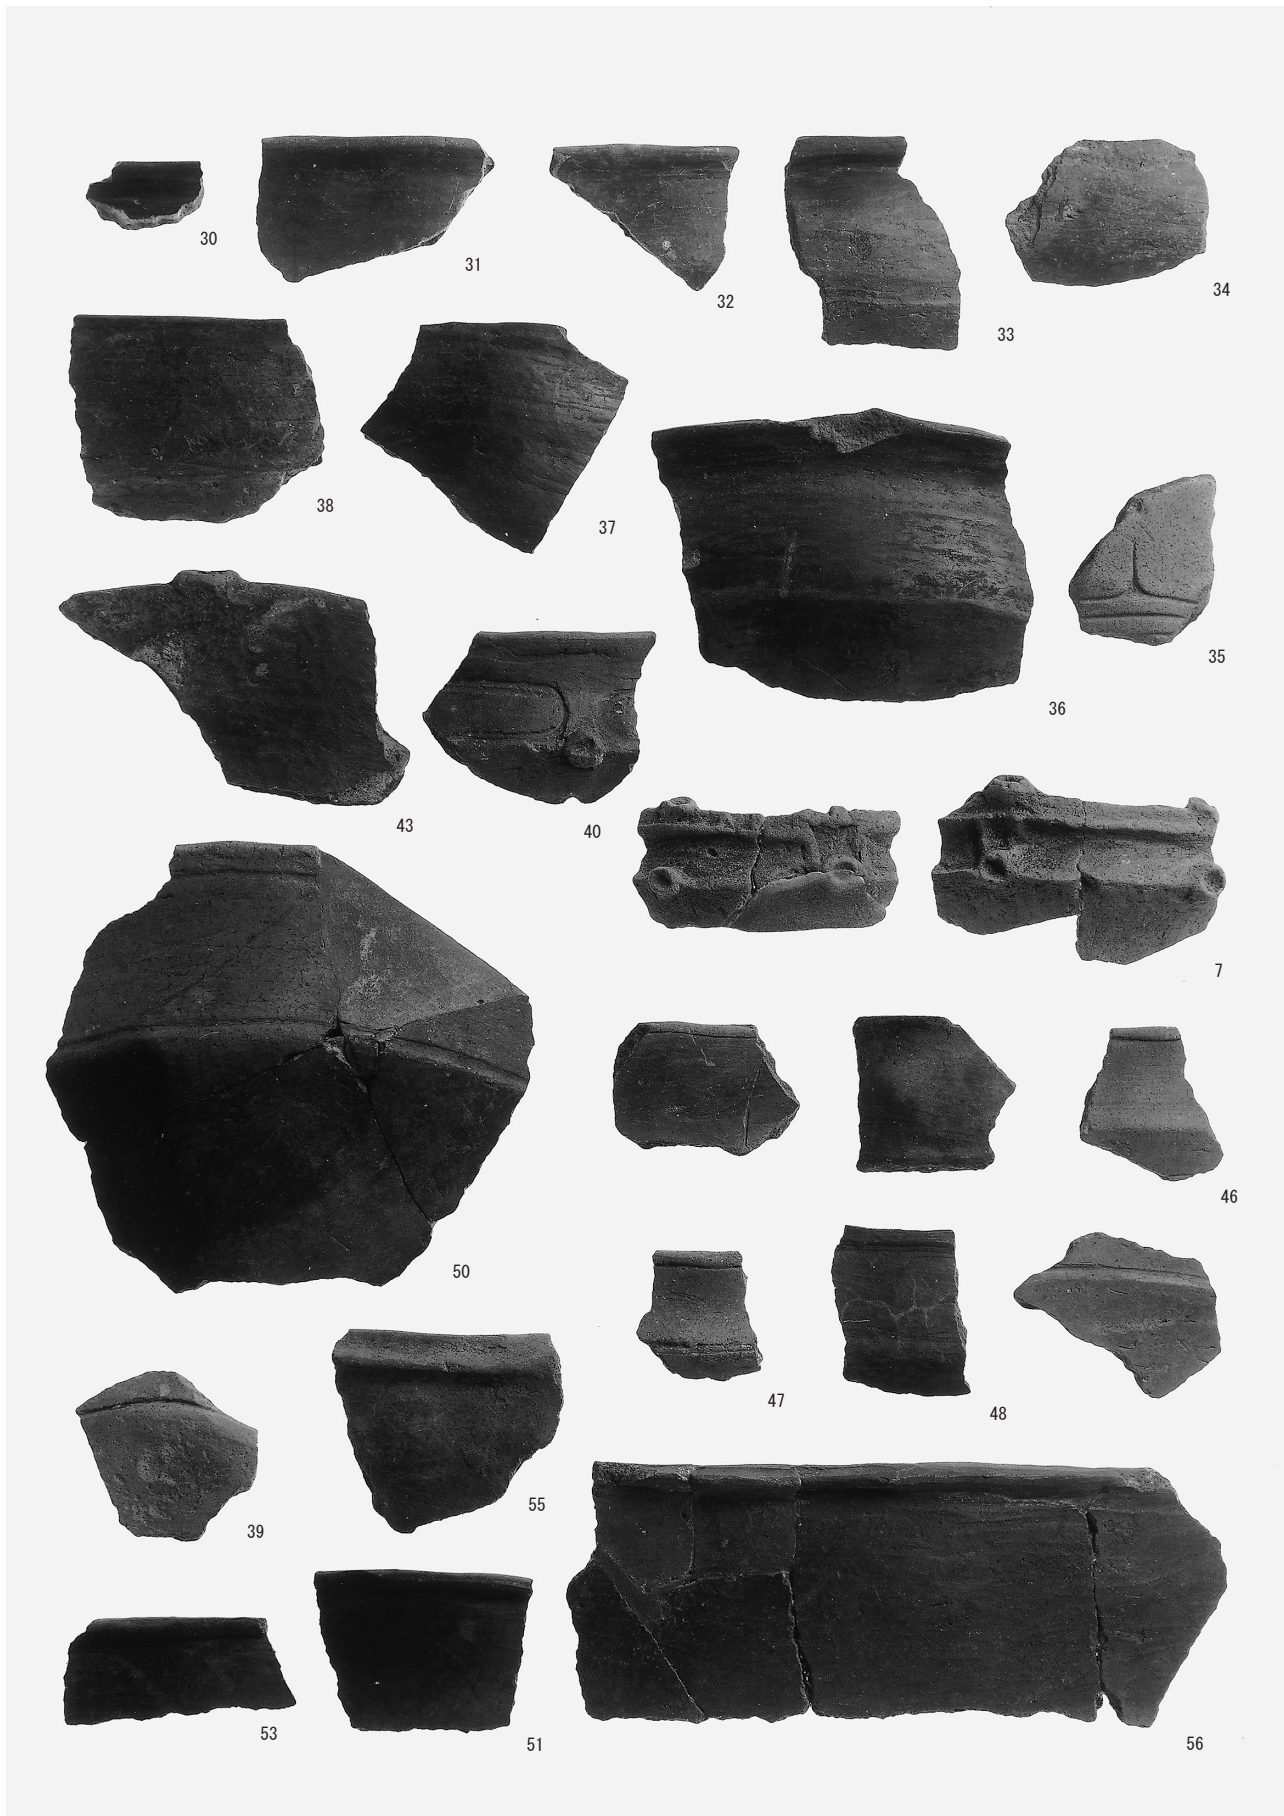

縄文時代晩期の土器 1