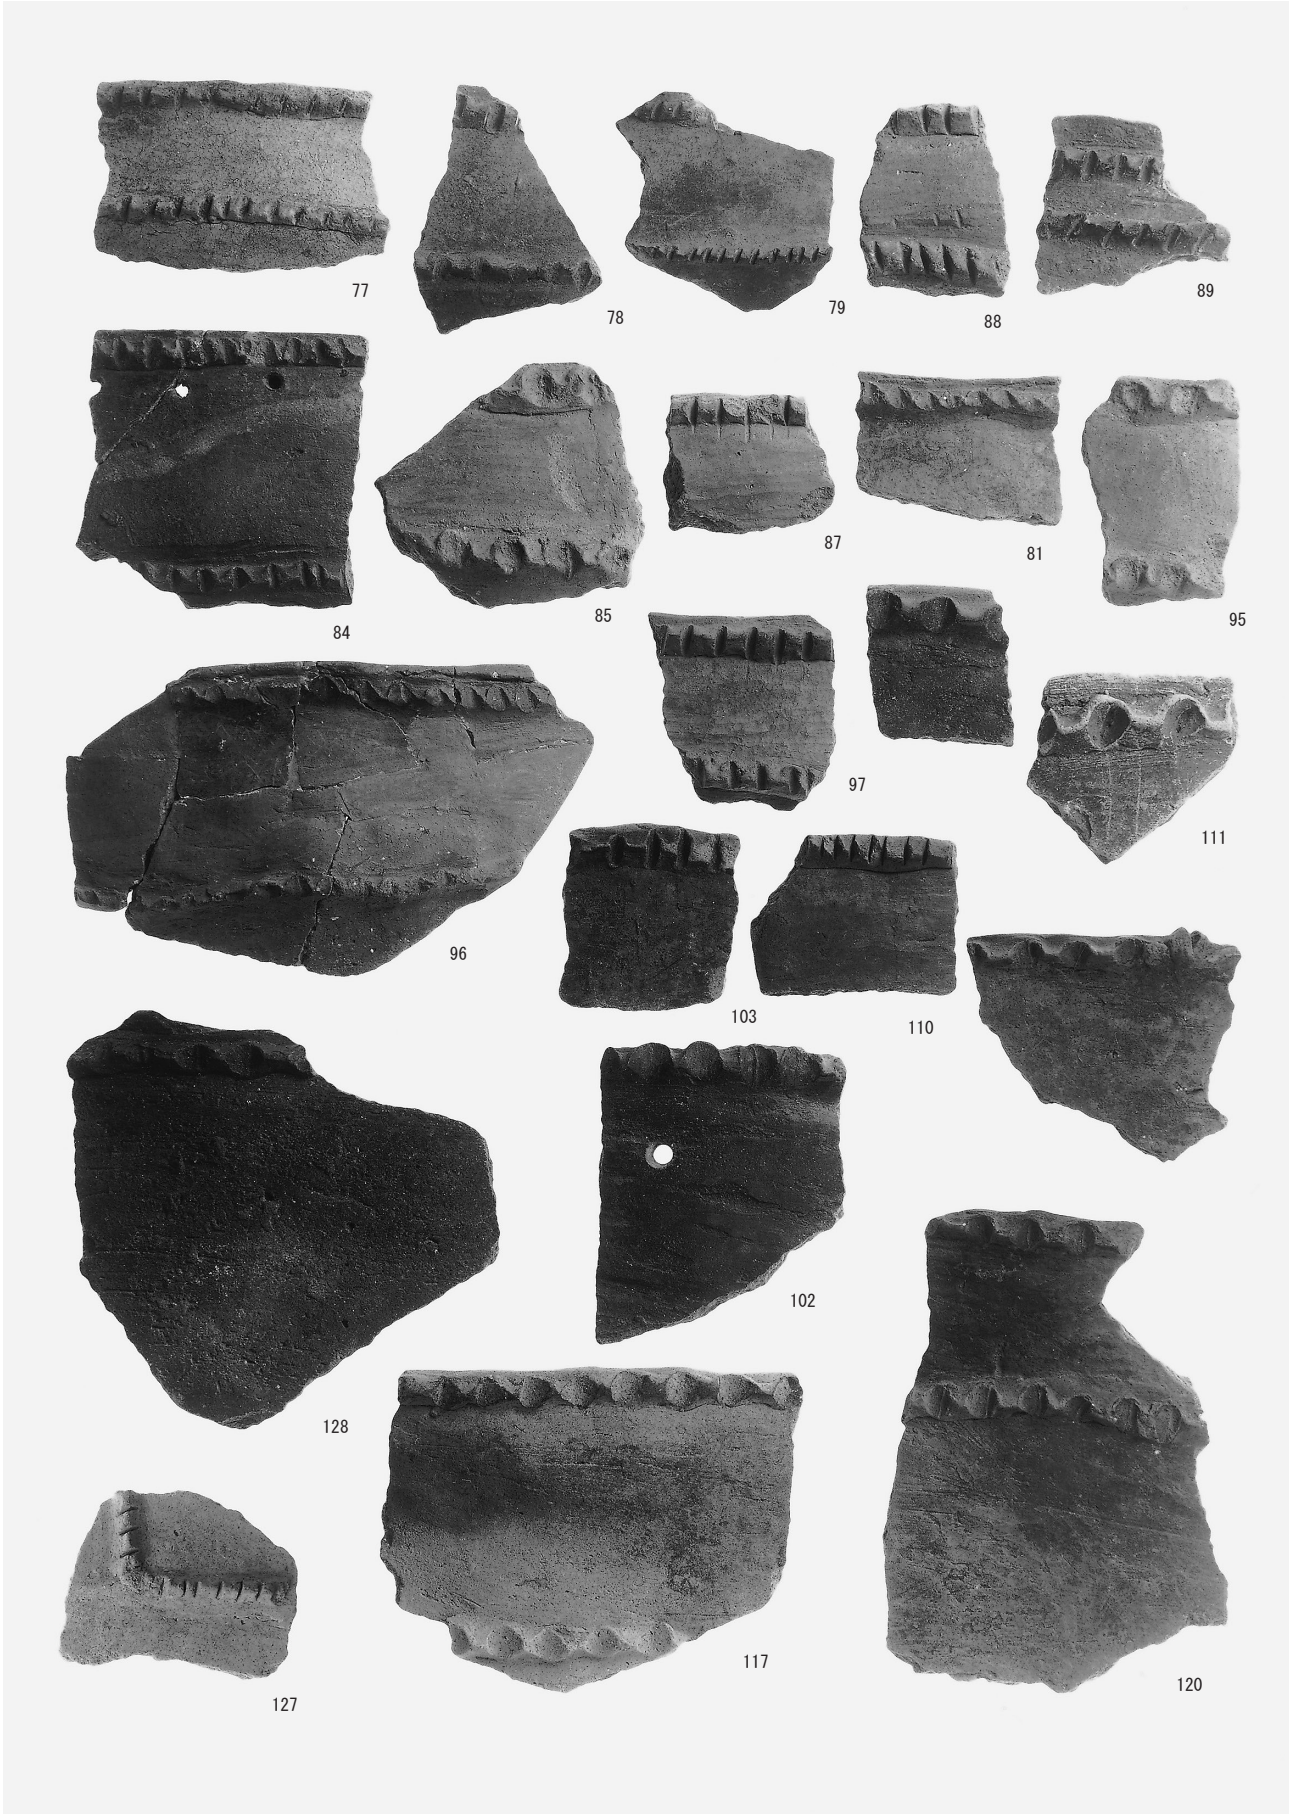

② 5号竪穴住居跡（古墳時代）完掘状況

④ 1号溝状遺構完掘状況（平成21年度調査分）

⑥ 4号溝状遺構内鉄刀出土状況

縄文時代晩期の土器 1

縄文時代晩期の土器2

縄文時代晩期～弥生時代前期の土器 1

①

②