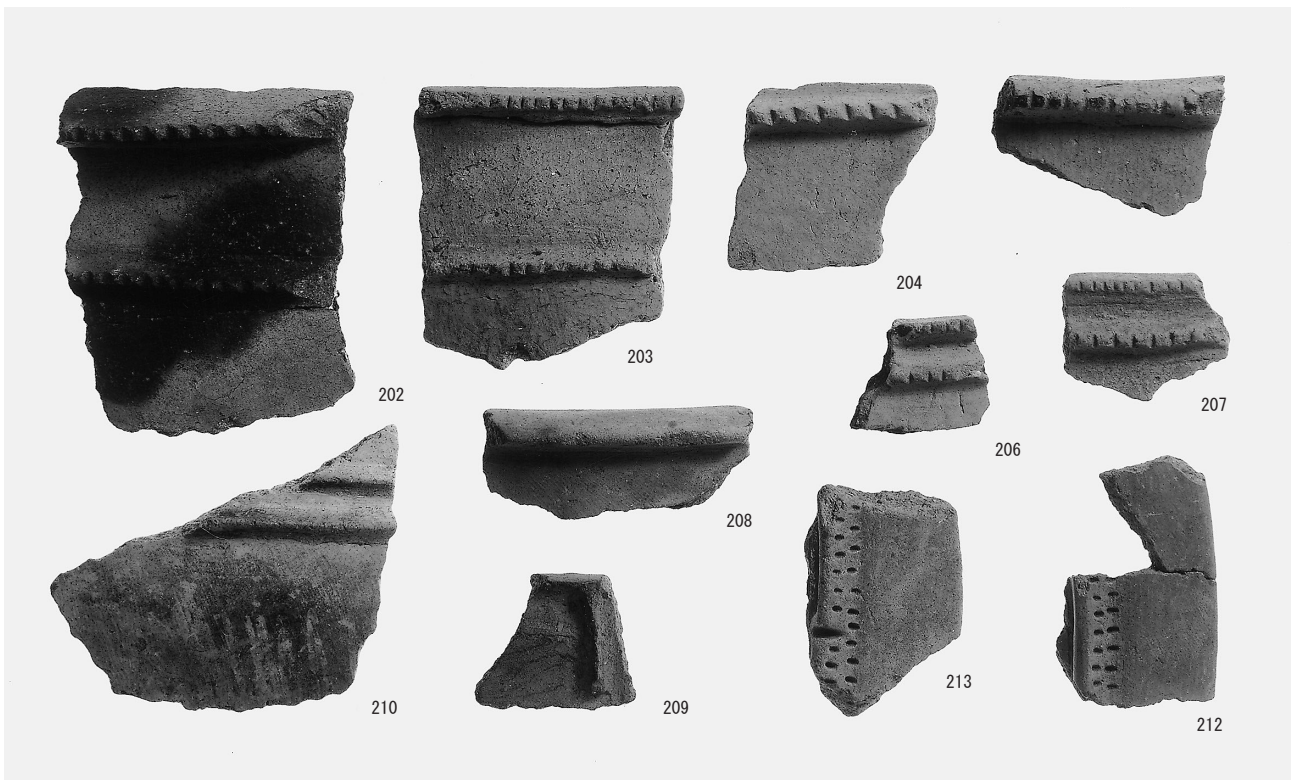

② 5号竪穴住居跡（古墳時代）完掘状況

④ 1号溝状遺構完掘状況（平成21年度調査分）

⑥ 4号溝状遺構内鉄刀出土状況

縄文時代晩期の土器 1

縄文時代晩期の土器2

縄文時代晩期～弥生時代前期の土器 1

①

②