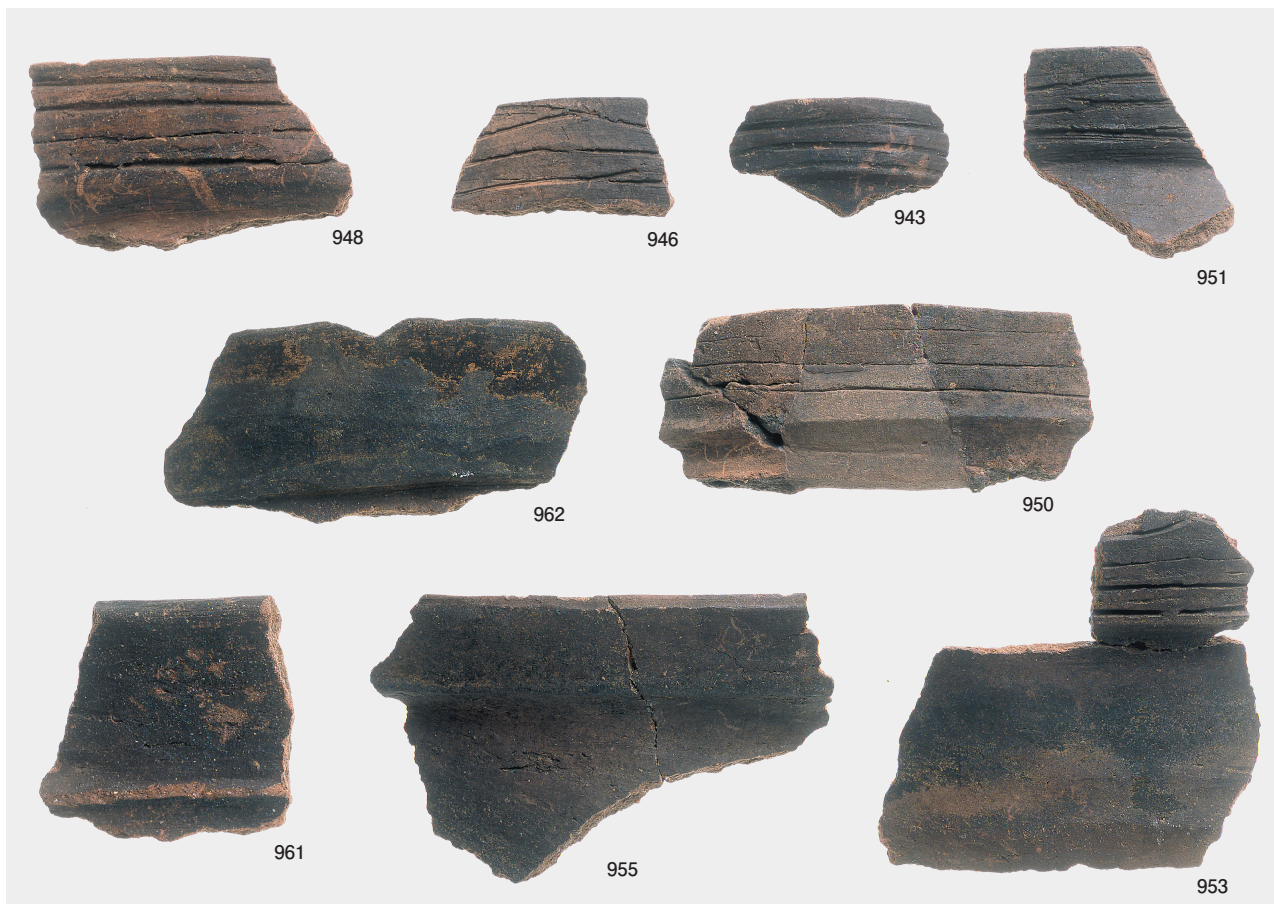

縄文時代晩期土坑内出土遺物 5 (799 のみ落とし穴内出土遺物)

縄文時代晩期土坑内出土遺物 6

縄文時代晩期土坑内出土遺物 7

縄文時代晩期土器 1 (深鉢 2a 類①)

縄文時代晩期土器 2 (深鉢 2a 類②)

縄文時代晩期土器 3 (深鉢 2a 類③, 2b 類, 3a 類①)

縄文時代晩期土器 4 (深鉢 3a 類②)

縄文時代晩期土器 5 (深鉢 3a 類③, 3b 類①)

縄文時代晩期土器 6 (深鉢 3b 類②, 3c 類)

縄文時代晩期土器 7 (鉢形①)

縄文時代晩期土器 8 (鉢形②, 浅鉢 3b 類①, マリ形①)

縄文時代晩期土器 9 (鉢形③, 粗製浅鉢①)

縄文時代晩期土器 10 (粗製浅鉢②)

縄文時代晚期土器 11 (浅鉢 2a 類, 2b 類①)

縄文時代晩期土器 12 (浅鉢 2b 類②)

縄文時代晩期土器 13 (浅鉢 2b 類③, 3 類)

縄文時代晩期土器 14 (浅鉢 3b 類②)

縄文時代晩期土器 14 (浅鉢 3b 類③, マリ形②)