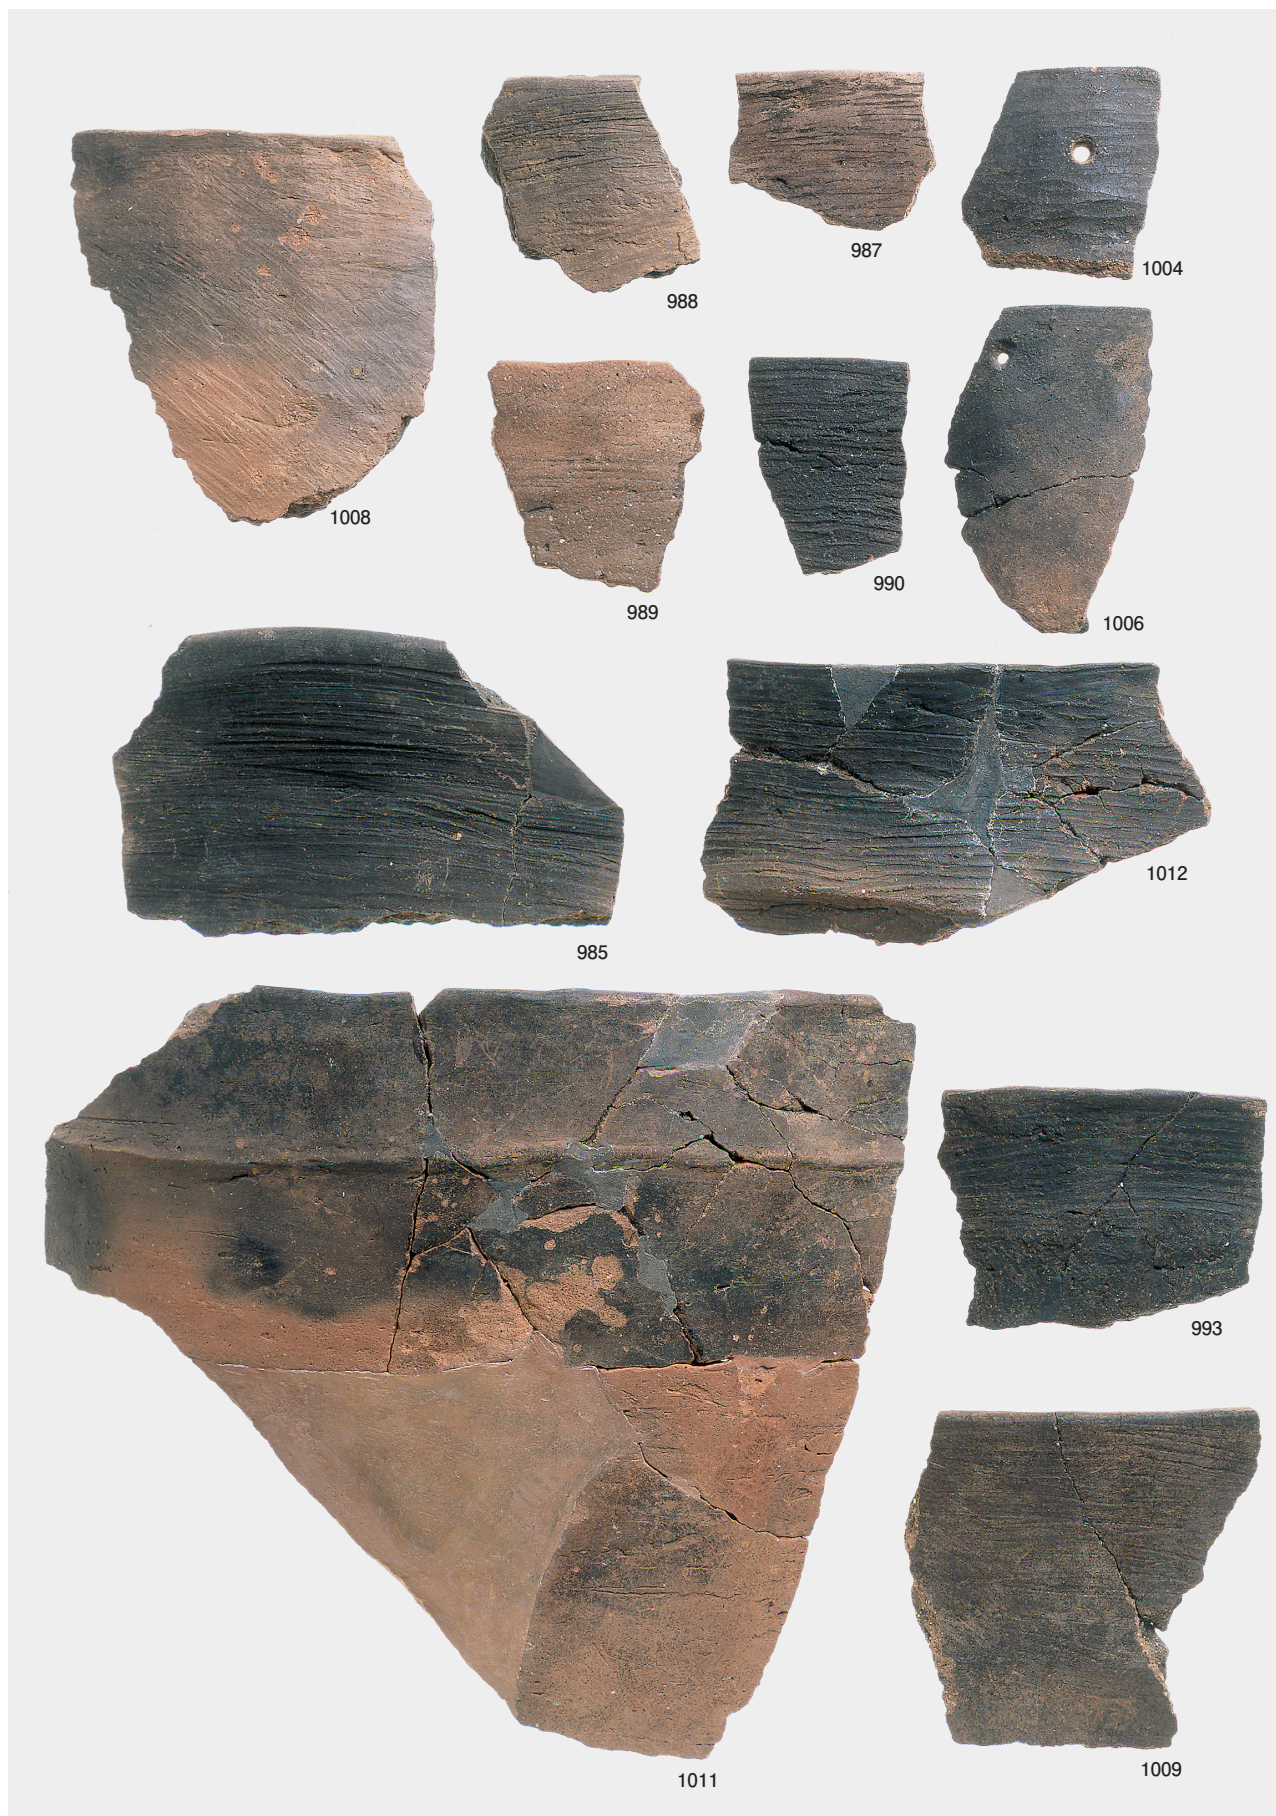

縄文時代晩期土坑内出土遺物 5 (799 のみ落とし穴内出土遺物)

縄文時代晩期土坑内出土遺物 6

縄文時代晩期土坑内出土遺物 7

縄文時代晩期土器 1 (深鉢 2a 類①)

縄文時代晩期土器 2 (深鉢 2a 類②)

縄文時代晩期土器 3 (深鉢 2a 類③, 2b 類, 3a 類①)

縄文時代晩期土器 4 (深鉢 3a 類②)

縄文時代晩期土器 5 (深鉢 3a 類③, 3b 類①)

縄文時代晩期土器 6 (深鉢 3b 類②, 3c 類)

縄文時代晩期土器 7 (鉢形①)

縄文時代晩期土器 8 (鉢形②, 浅鉢 3b 類①, マリ形①)

縄文時代晩期土器 9 (鉢形③, 粗製浅鉢①)

縄文時代晩期土器 10 (粗製浅鉢②)

縄文時代晚期土器 11 (浅鉢 2a 類, 2b 類①)

縄文時代晩期土器 12 (浅鉢 2b 類②)

縄文時代晩期土器 13 (浅鉢 2b 類③, 3 類)

縄文時代晩期土器 14 (浅鉢 3b 類②)

縄文時代晩期土器 14 (浅鉢 3b 類③, マリ形②)