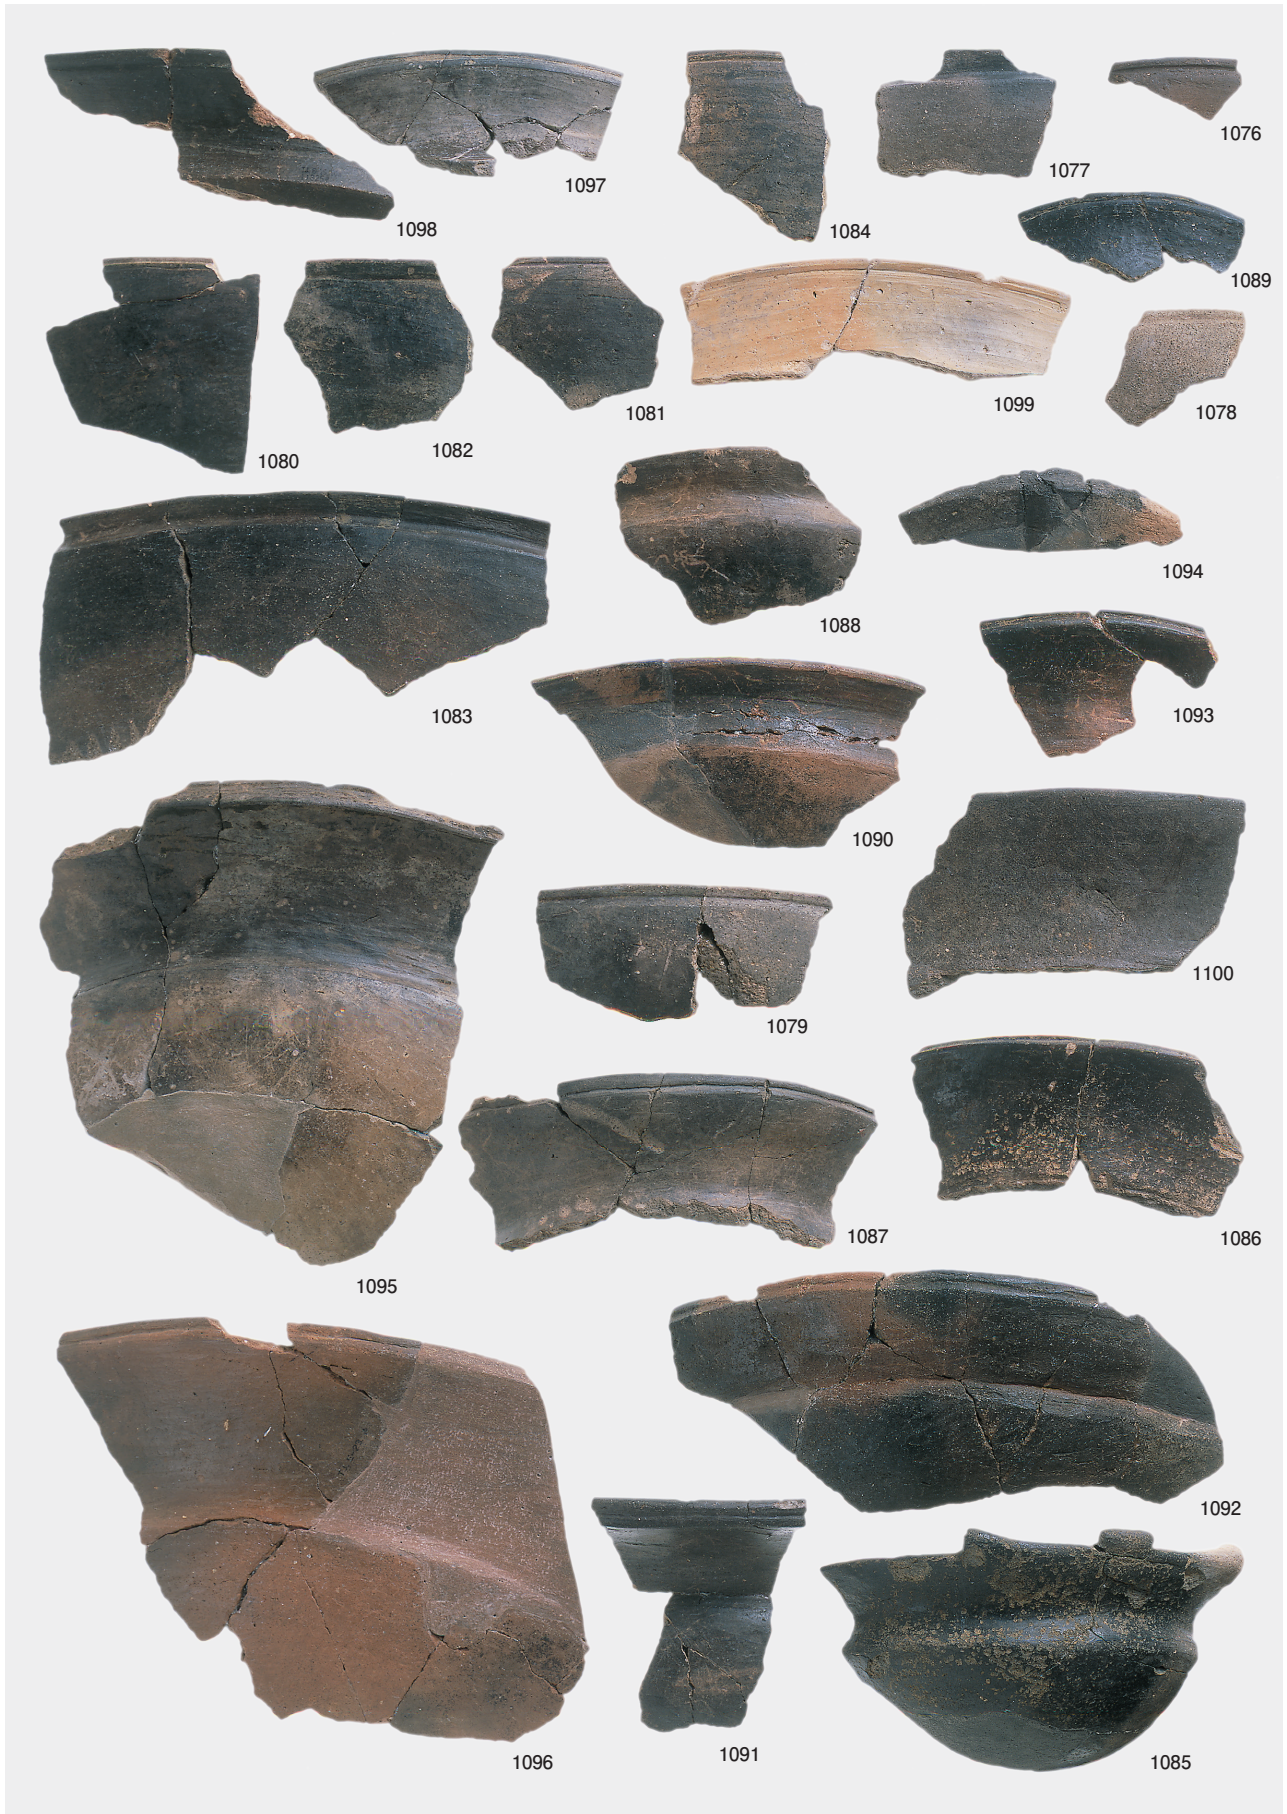

縄文時代晩期土坑内出土遺物 5 (799 のみ落とし穴内出土遺物)

縄文時代晩期土坑内出土遺物 6

縄文時代晩期土坑内出土遺物 7

縄文時代晩期土器 1 (深鉢 2a 類①)

縄文時代晩期土器 2 (深鉢 2a 類②)

縄文時代晩期土器 3 (深鉢 2a 類③, 2b 類, 3a 類①)

縄文時代晩期土器 4 (深鉢 3a 類②)

縄文時代晩期土器 5 (深鉢 3a 類③, 3b 類①)

縄文時代晩期土器 6 (深鉢 3b 類②, 3c 類)

縄文時代晩期土器 7 (鉢形①)

縄文時代晩期土器 8 (鉢形②, 浅鉢 3b 類①, マリ形①)

縄文時代晩期土器 9 (鉢形③, 粗製浅鉢①)

縄文時代晩期土器 10 (粗製浅鉢②)

縄文時代晚期土器 11 (浅鉢 2a 類, 2b 類①)

縄文時代晩期土器 12 (浅鉢 2b 類②)

縄文時代晩期土器 13 (浅鉢 2b 類③, 3 類)

縄文時代晩期土器 14 (浅鉢 3b 類②)

縄文時代晩期土器 14 (浅鉢 3b 類③, マリ形②)