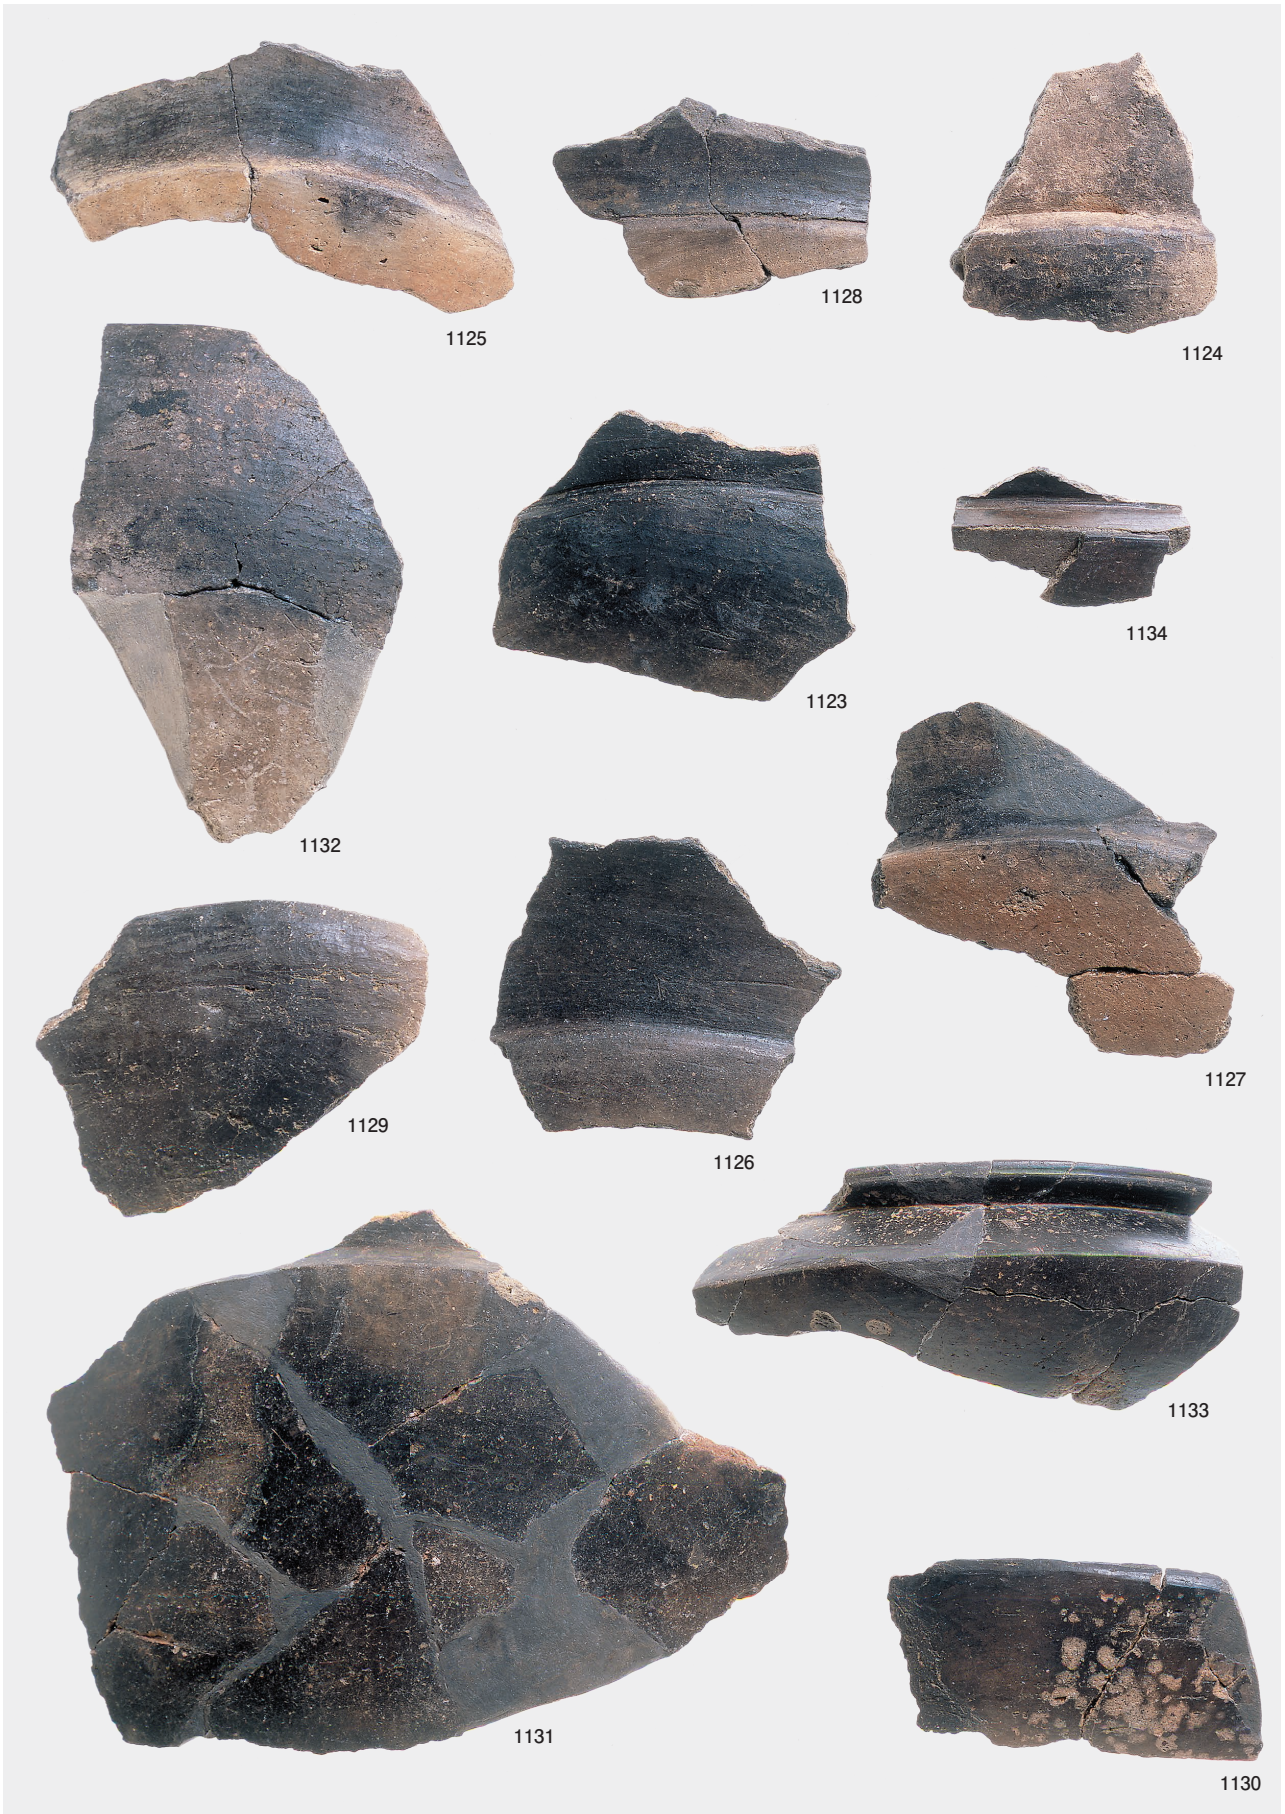

縄文時代晩期土坑内出土遺物 5 (799 のみ落とし穴内出土遺物)

縄文時代晩期土坑内出土遺物 6

縄文時代晩期土坑内出土遺物 7

縄文時代晩期土器 1 (深鉢 2a 類①)

縄文時代晩期土器 2 (深鉢 2a 類②)

縄文時代晩期土器 3 (深鉢 2a 類③, 2b 類, 3a 類①)

縄文時代晩期土器 4 (深鉢 3a 類②)

縄文時代晩期土器 5 (深鉢 3a 類③, 3b 類①)

縄文時代晩期土器 6 (深鉢 3b 類②, 3c 類)

縄文時代晩期土器 7 (鉢形①)

縄文時代晩期土器 8 (鉢形②, 浅鉢 3b 類①, マリ形①)

縄文時代晩期土器 9 (鉢形③, 粗製浅鉢①)

縄文時代晩期土器 10 (粗製浅鉢②)

縄文時代晚期土器 11 (浅鉢 2a 類, 2b 類①)

縄文時代晩期土器 12 (浅鉢 2b 類②)

縄文時代晩期土器 13 (浅鉢 2b 類③, 3 類)

縄文時代晩期土器 14 (浅鉢 3b 類②)

縄文時代晩期土器 14 (浅鉢 3b 類③, マリ形②)