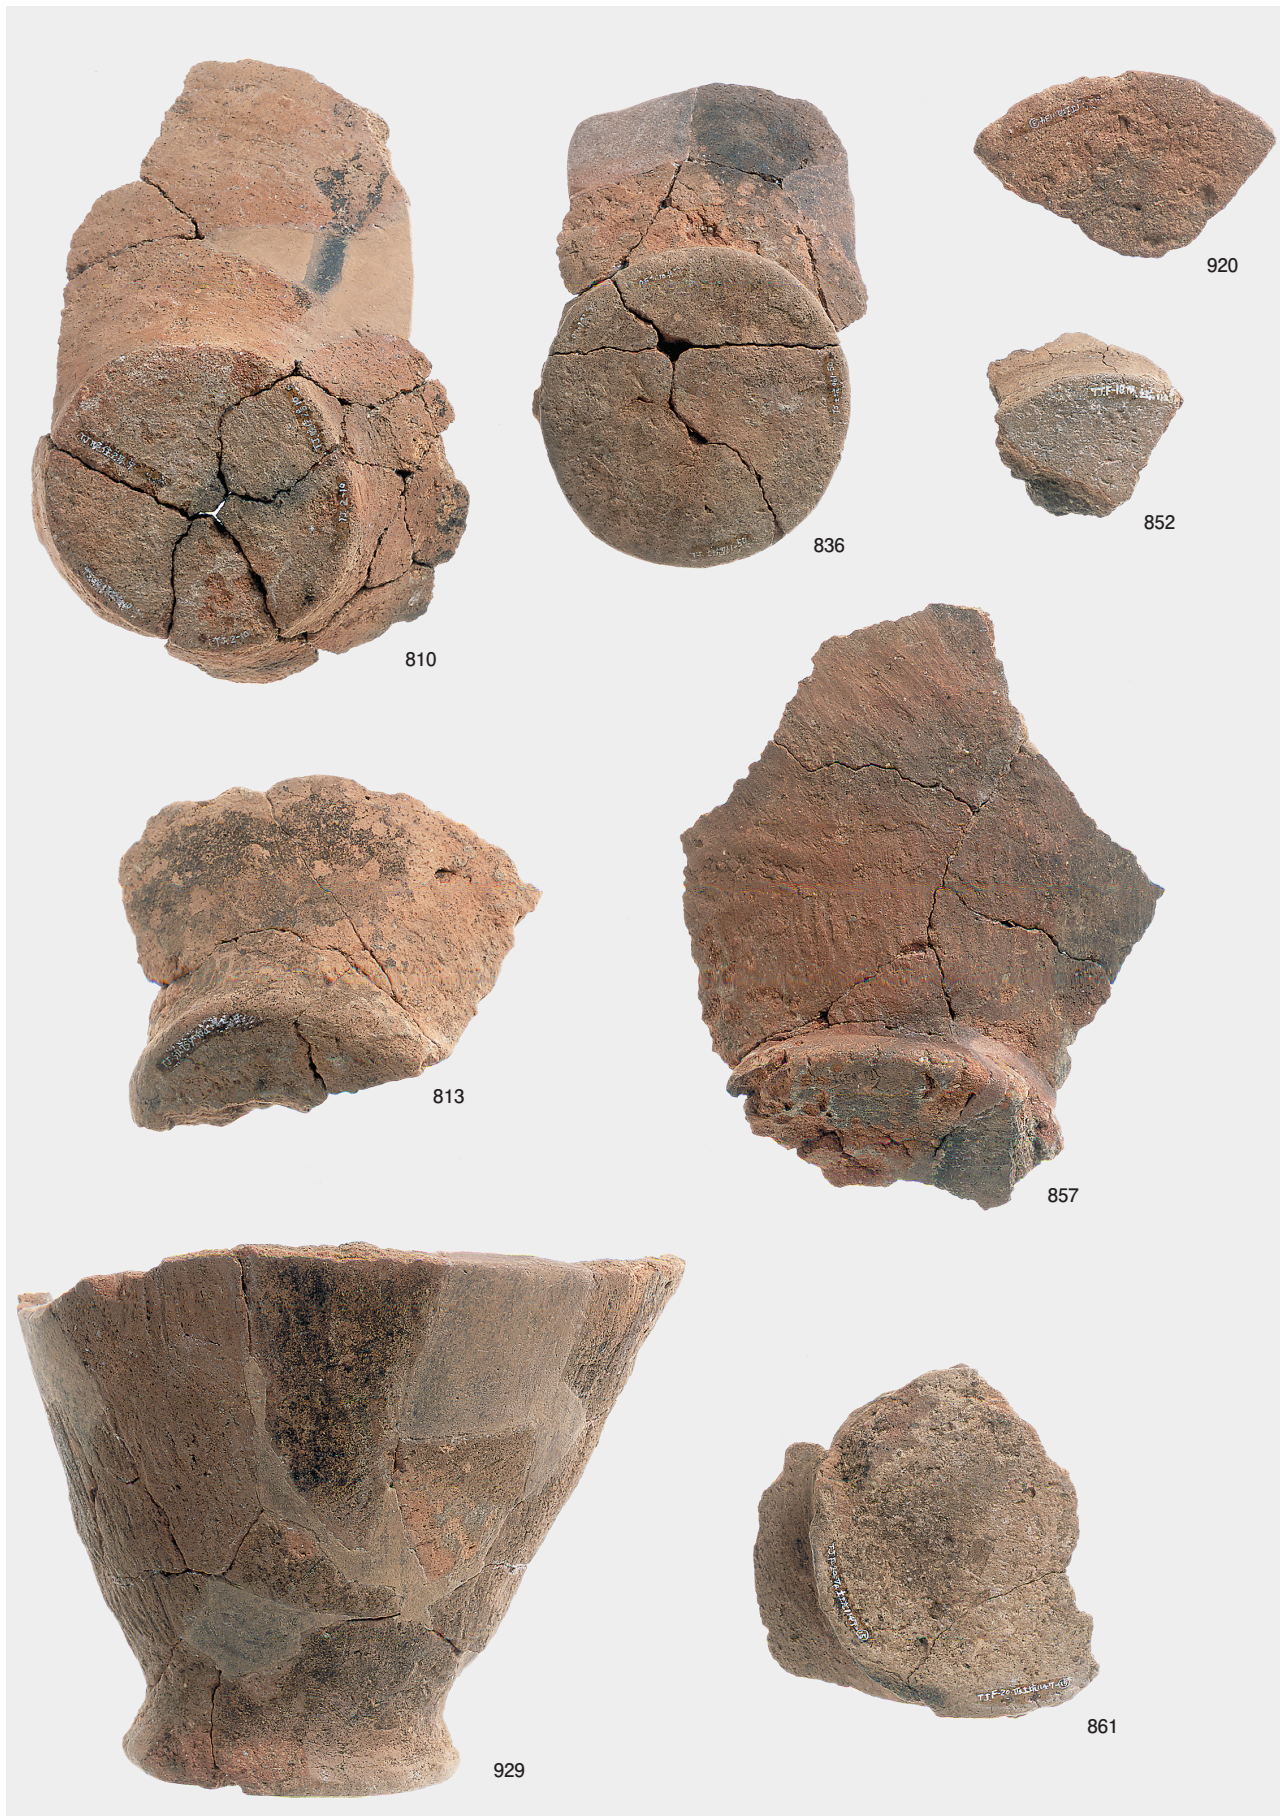

縄文時代晩期土坑内出土遺物 5 (799 のみ落とし穴内出土遺物)

縄文時代晩期土坑内出土遺物 6

縄文時代晩期土坑内出土遺物 7

縄文時代晩期土器 1 (深鉢 2a 類①)

縄文時代晩期土器 2 (深鉢 2a 類②)

縄文時代晩期土器 3 (深鉢 2a 類③, 2b 類, 3a 類①)

縄文時代晩期土器 4 (深鉢 3a 類②)

縄文時代晩期土器 5 (深鉢 3a 類③, 3b 類①)

縄文時代晩期土器 6 (深鉢 3b 類②, 3c 類)

縄文時代晩期土器 7 (鉢形①)

縄文時代晩期土器 8 (鉢形②, 浅鉢 3b 類①, マリ形①)

縄文時代晩期土器 9 (鉢形③, 粗製浅鉢①)

縄文時代晩期土器 10 (粗製浅鉢②)

縄文時代晚期土器 11 (浅鉢 2a 類, 2b 類①)

縄文時代晩期土器 12 (浅鉢 2b 類②)

縄文時代晩期土器 13 (浅鉢 2b 類③, 3 類)

縄文時代晩期土器 14 (浅鉢 3b 類②)

縄文時代晩期土器 14 (浅鉢 3b 類③, マリ形②)