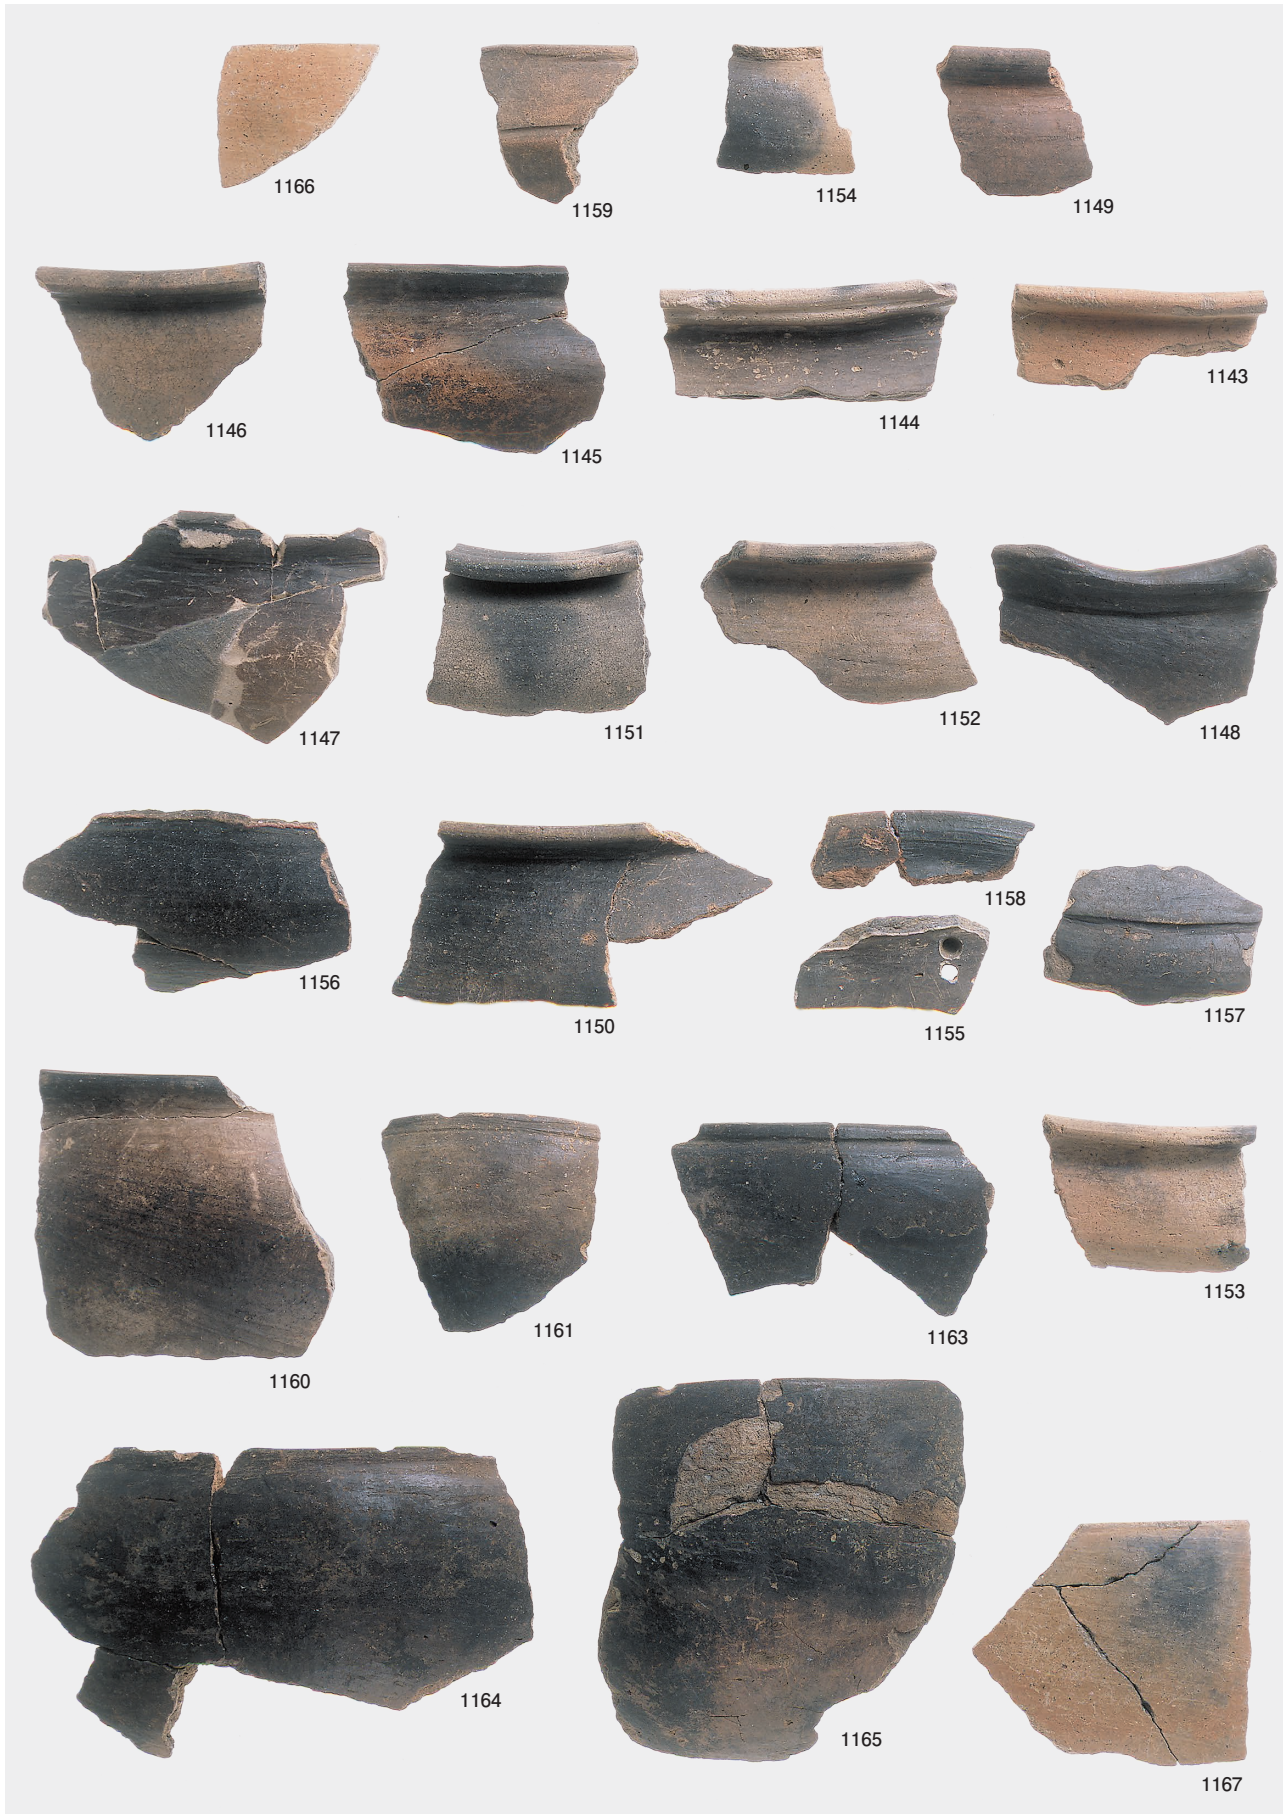

縄文時代晩期土坑内出土遺物 5 (799 のみ落とし穴内出土遺物)

縄文時代晩期土坑内出土遺物 6

縄文時代晩期土坑内出土遺物 7

縄文時代晩期土器 1 (深鉢 2a 類①)

縄文時代晩期土器 2 (深鉢 2a 類②)

縄文時代晩期土器 3 (深鉢 2a 類③, 2b 類, 3a 類①)

縄文時代晩期土器 4 (深鉢 3a 類②)

縄文時代晩期土器 5 (深鉢 3a 類③, 3b 類①)

縄文時代晩期土器 6 (深鉢 3b 類②, 3c 類)

縄文時代晩期土器 7 (鉢形①)

縄文時代晩期土器 8 (鉢形②, 浅鉢 3b 類①, マリ形①)

縄文時代晩期土器 9 (鉢形③, 粗製浅鉢①)

縄文時代晩期土器 10 (粗製浅鉢②)

縄文時代晚期土器 11 (浅鉢 2a 類, 2b 類①)

縄文時代晩期土器 12 (浅鉢 2b 類②)

縄文時代晩期土器 13 (浅鉢 2b 類③, 3 類)

縄文時代晩期土器 14 (浅鉢 3b 類②)

縄文時代晩期土器 14 (浅鉢 3b 類③, マリ形②)