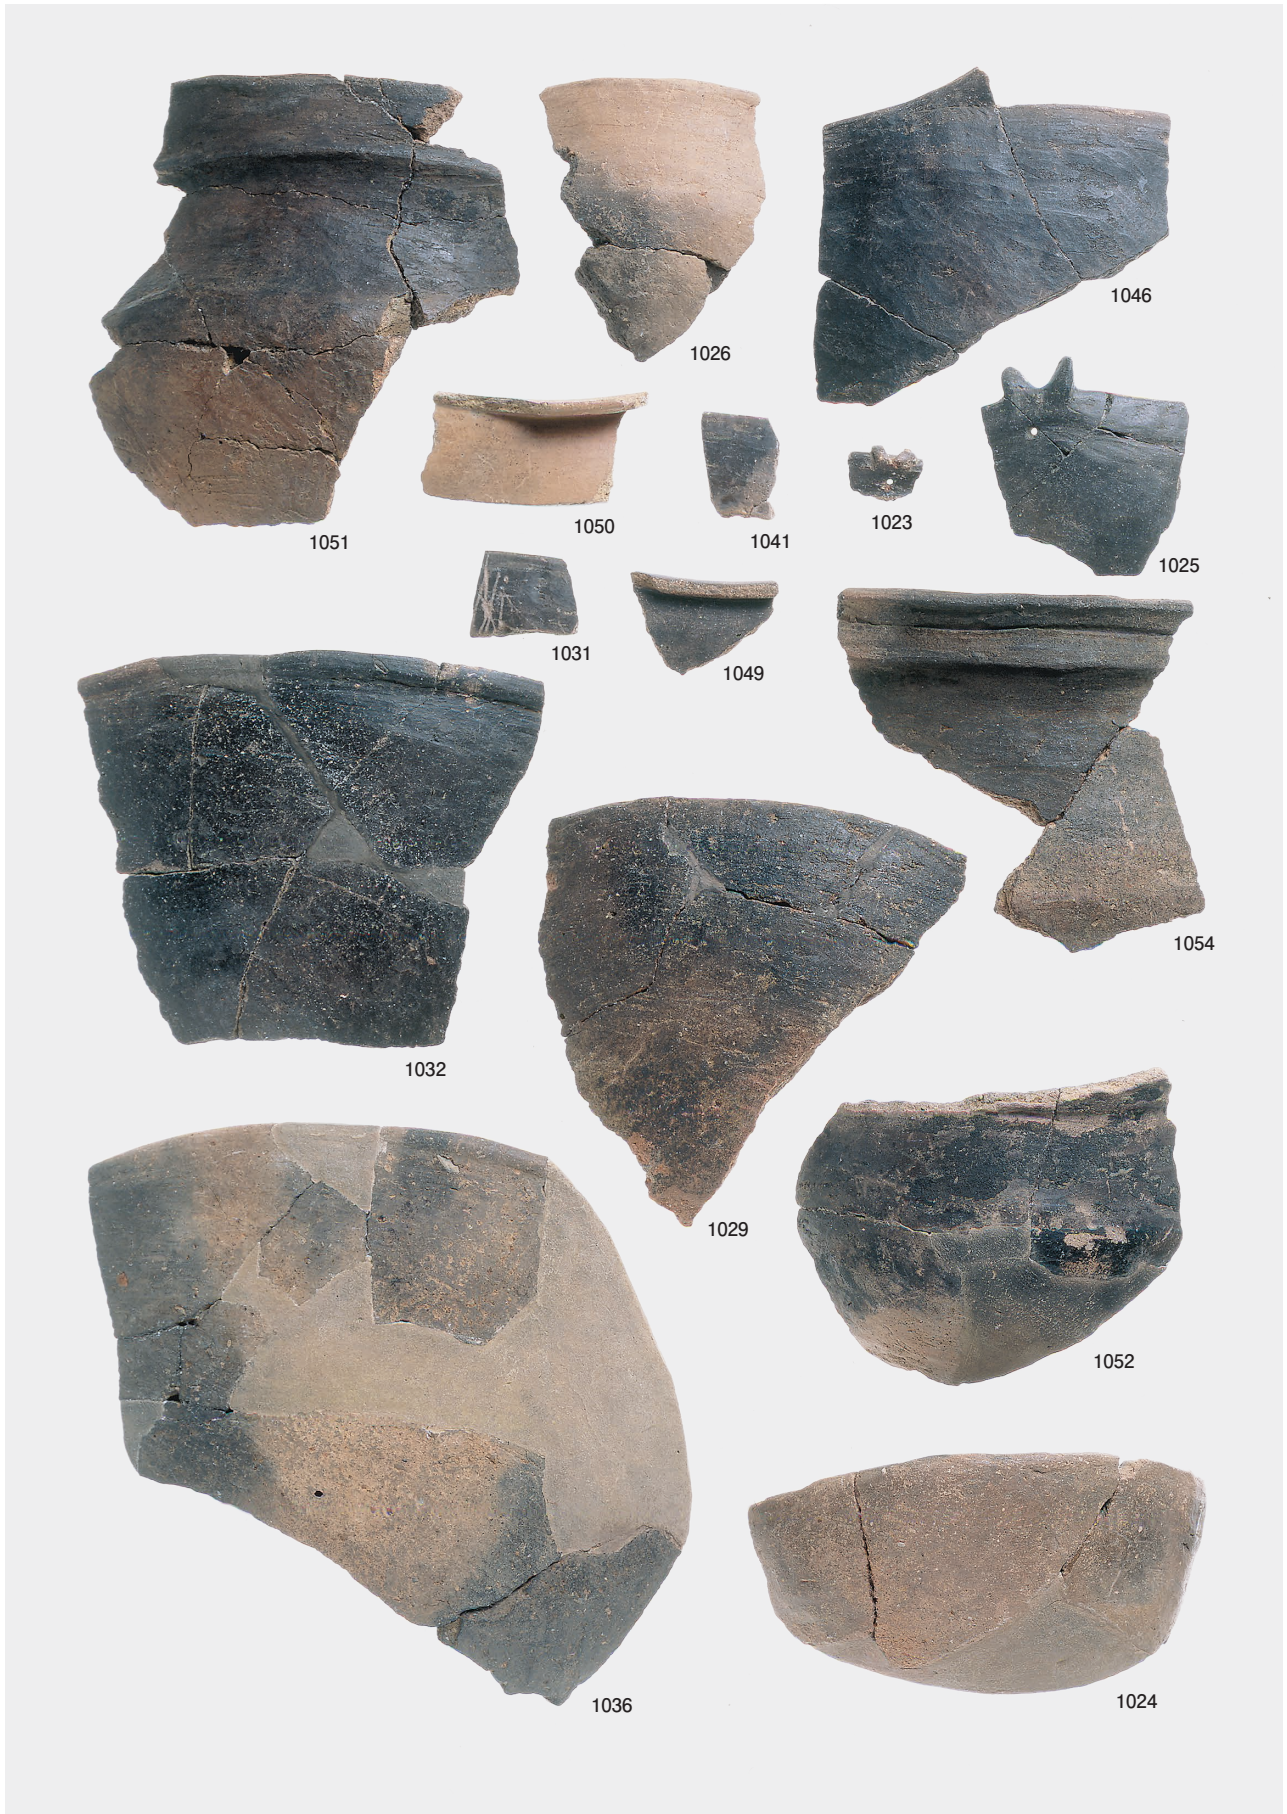

縄文時代晩期土坑内出土遺物 5 (799 のみ落とし穴内出土遺物)

縄文時代晩期土坑内出土遺物 6

縄文時代晩期土坑内出土遺物 7

縄文時代晩期土器 1 (深鉢 2a 類①)

縄文時代晩期土器 2 (深鉢 2a 類②)

縄文時代晩期土器 3 (深鉢 2a 類③, 2b 類, 3a 類①)

縄文時代晩期土器 4 (深鉢 3a 類②)

縄文時代晩期土器 5 (深鉢 3a 類③, 3b 類①)

縄文時代晩期土器 6 (深鉢 3b 類②, 3c 類)

縄文時代晩期土器 7 (鉢形①)

縄文時代晩期土器 8 (鉢形②, 浅鉢 3b 類①, マリ形①)

縄文時代晩期土器 9 (鉢形③, 粗製浅鉢①)

縄文時代晩期土器 10 (粗製浅鉢②)

縄文時代晚期土器 11 (浅鉢 2a 類, 2b 類①)

縄文時代晩期土器 12 (浅鉢 2b 類②)

縄文時代晩期土器 13 (浅鉢 2b 類③, 3 類)

縄文時代晩期土器 14 (浅鉢 3b 類②)

縄文時代晩期土器 14 (浅鉢 3b 類③, マリ形②)