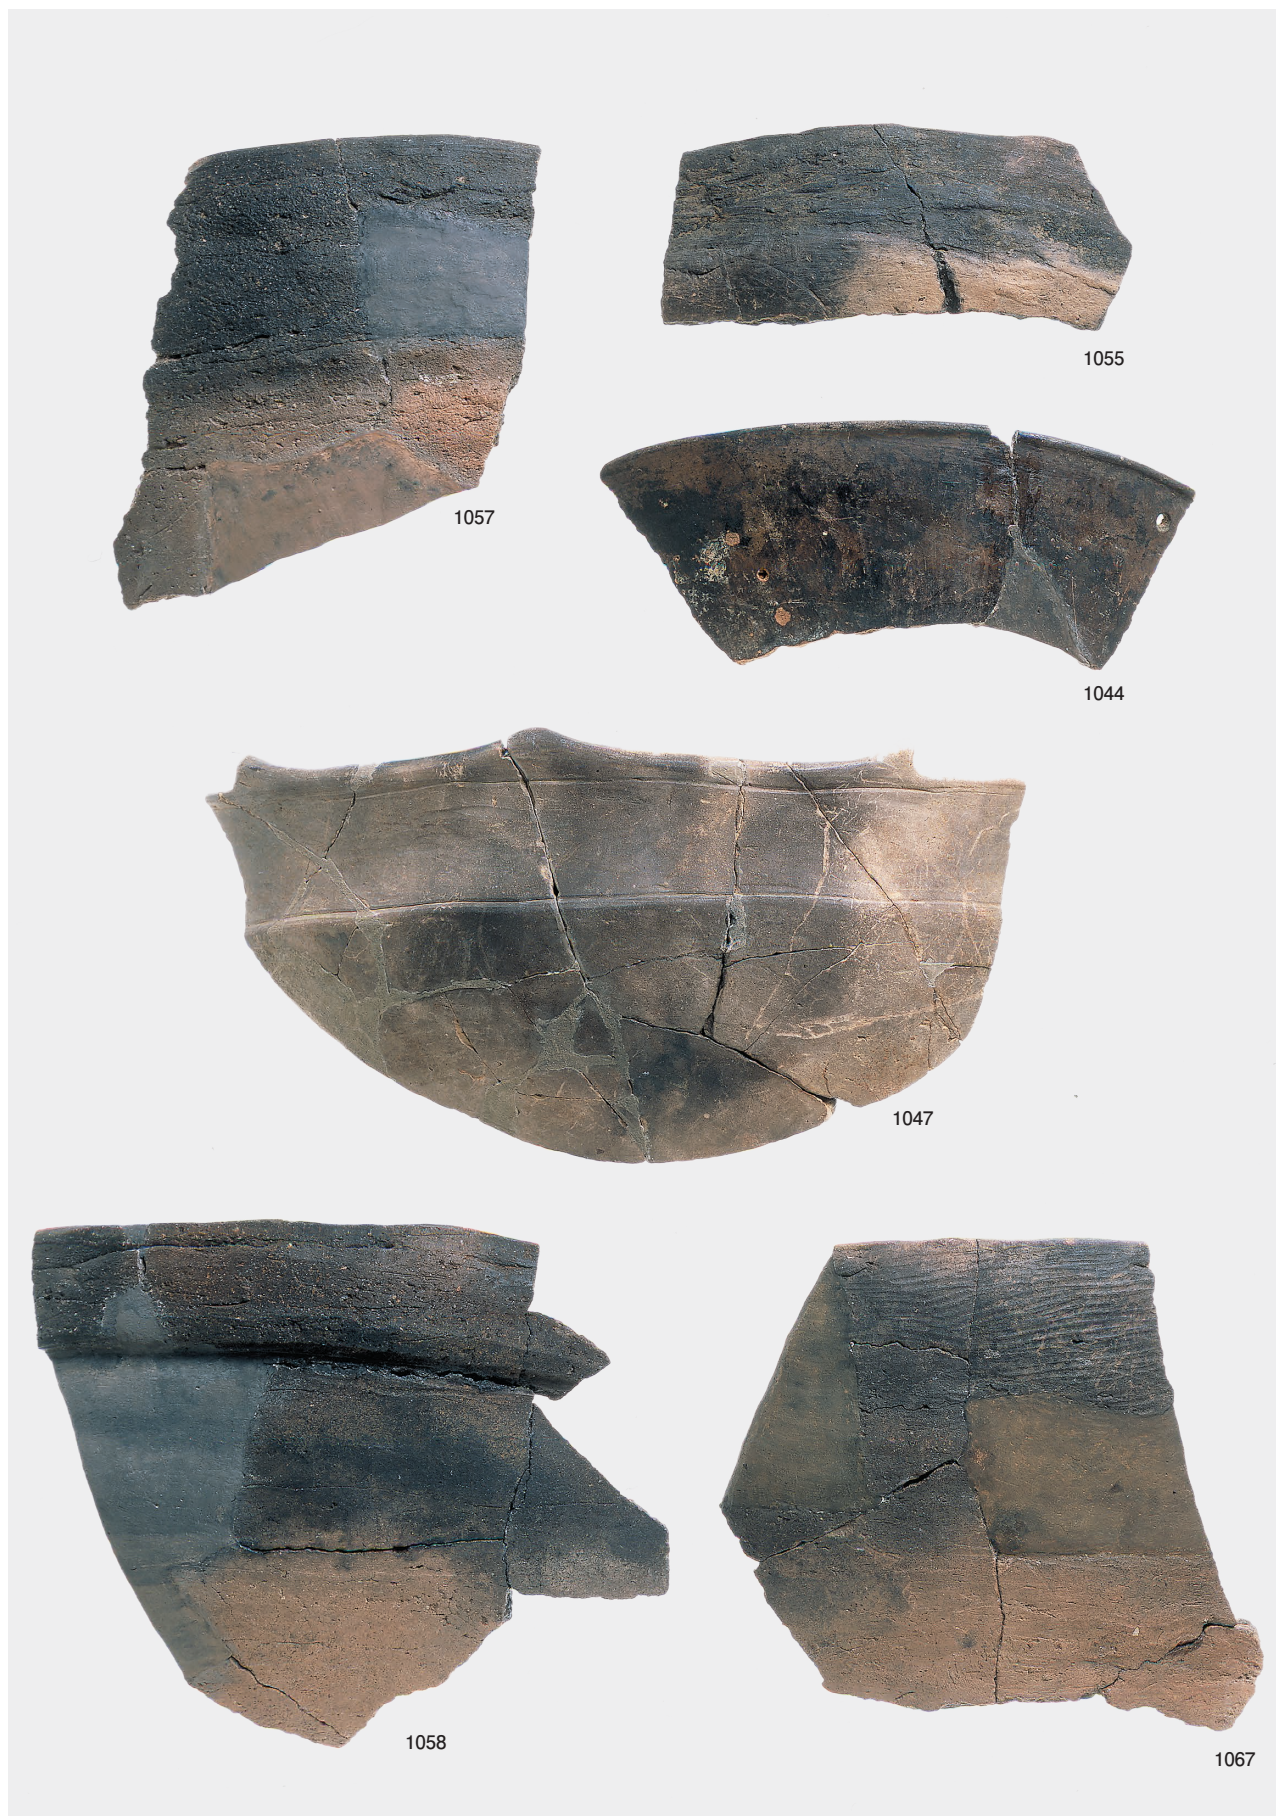

縄文時代晩期土坑内出土遺物 5 (799 のみ落とし穴内出土遺物)

縄文時代晩期土坑内出土遺物 6

縄文時代晩期土坑内出土遺物 7

縄文時代晩期土器 1 (深鉢 2a 類①)

縄文時代晩期土器 2 (深鉢 2a 類②)

縄文時代晩期土器 3 (深鉢 2a 類③, 2b 類, 3a 類①)

縄文時代晩期土器 4 (深鉢 3a 類②)

縄文時代晩期土器 5 (深鉢 3a 類③, 3b 類①)

縄文時代晩期土器 6 (深鉢 3b 類②, 3c 類)

縄文時代晩期土器 7 (鉢形①)

縄文時代晩期土器 8 (鉢形②, 浅鉢 3b 類①, マリ形①)

縄文時代晩期土器 9 (鉢形③, 粗製浅鉢①)

縄文時代晩期土器 10 (粗製浅鉢②)

縄文時代晚期土器 11 (浅鉢 2a 類, 2b 類①)

縄文時代晩期土器 12 (浅鉢 2b 類②)

縄文時代晩期土器 13 (浅鉢 2b 類③, 3 類)

縄文時代晩期土器 14 (浅鉢 3b 類②)

縄文時代晩期土器 14 (浅鉢 3b 類③, マリ形②)