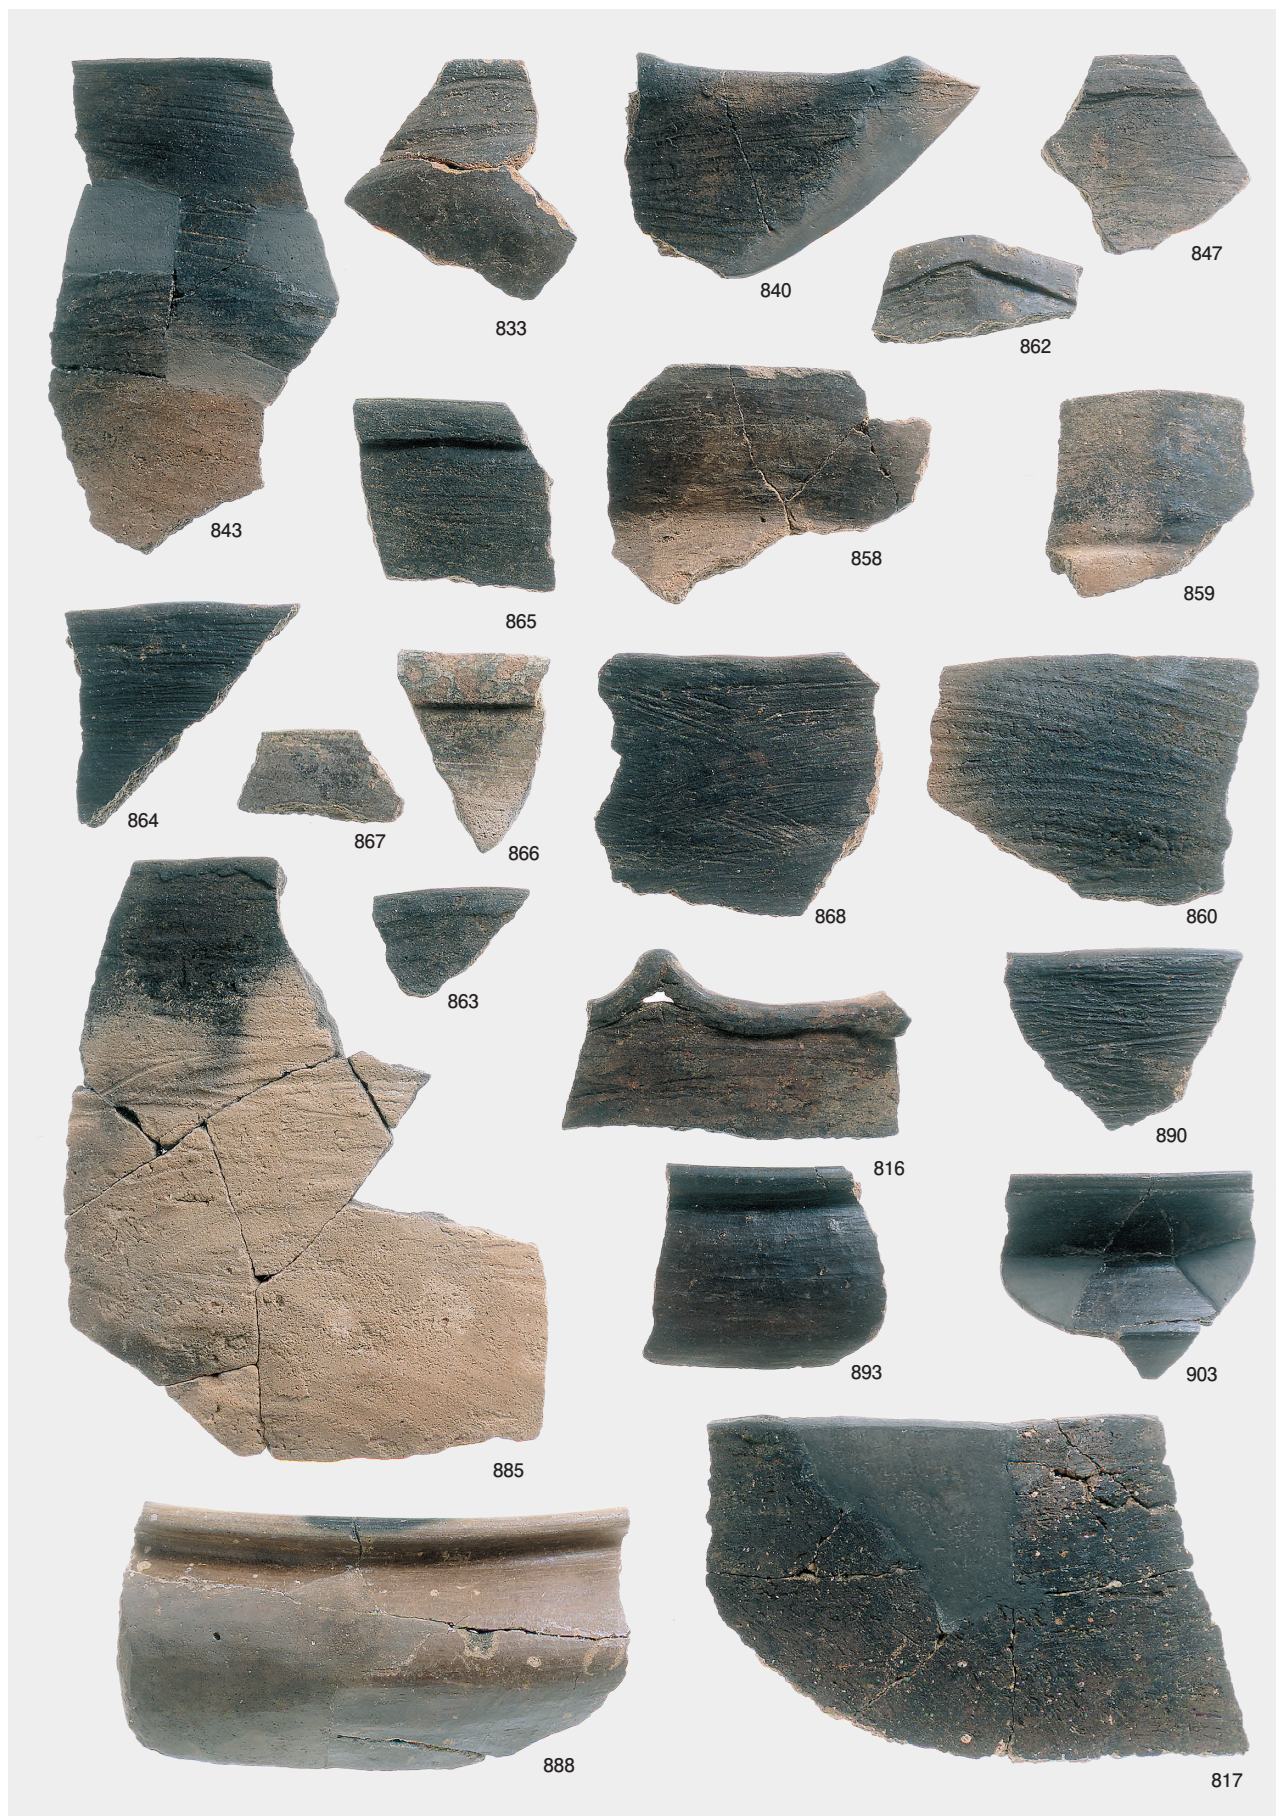

①晚期 18 号土坑完掘 ②晚期 21 号土坑完掘 ③晚期 24 号土坑完掘 ④晚期 43 号土坑完掘
⑤·⑥晚期 58 号土坑 (半掘·完掘) ⑦晚期 59 号土坑完掘 ⑧晚期 60 号土坑完掘

①晚期 110 号土坑完掘
⑤晚期 128 号土坑完掘

②晚期 114 号土坑完掘
⑥晚期 138 号土坑完掘

③晚期 125 号土坑完掘
⑦晚期 3 号集石

④晚期 126 号土坑完掘
⑧晚期 2 号集石

縄文時代晩期竪穴住居跡内出土遺物 1

789

785

790

縄文時代晩期竪穴住居跡内出土遺物 2

縄文時代晩期土坑内出土遺物 1

縄文時代晩期土坑内出土遺物 2

縄文時代晩期土坑内出土遺物 3

縄文時代晚期土坑内出土遺物 4