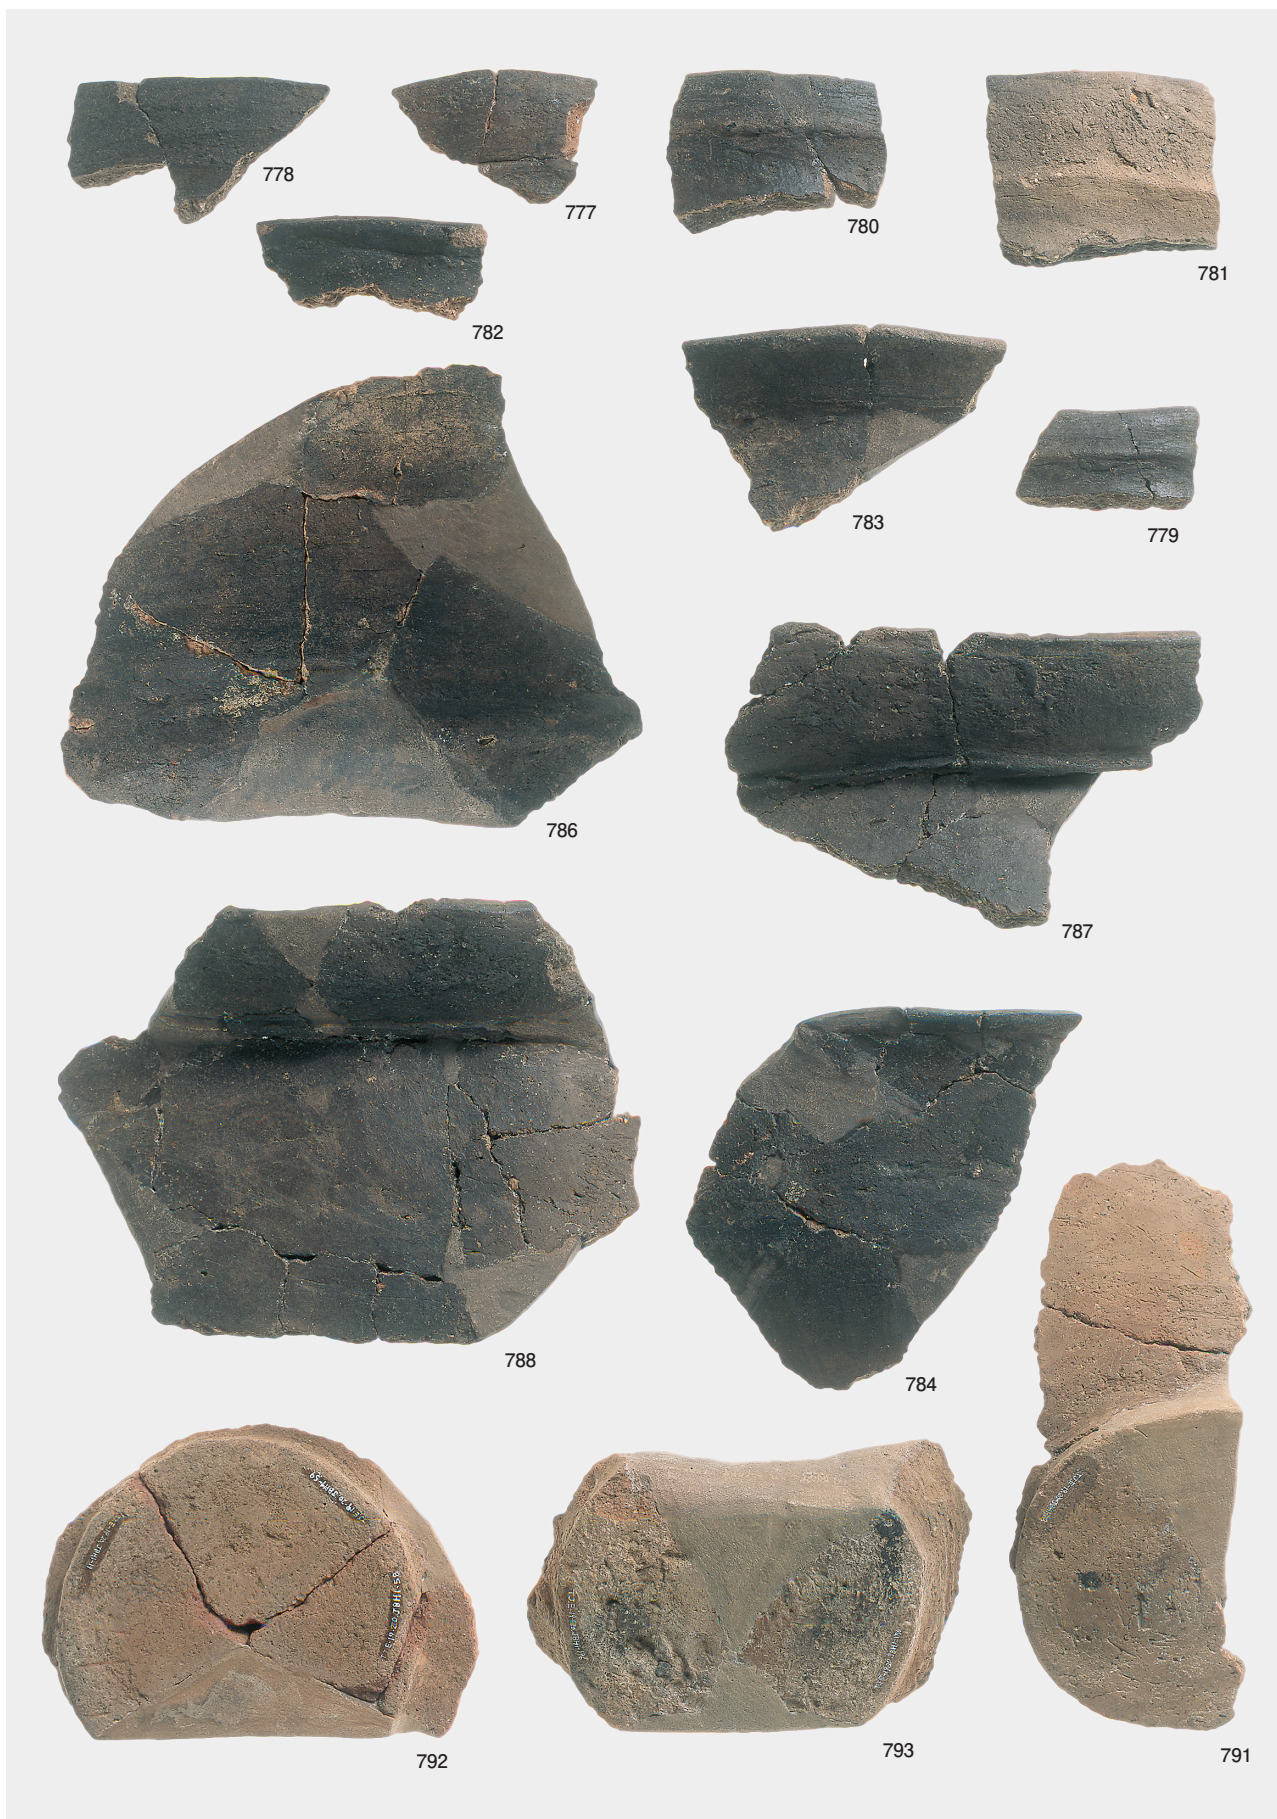

①晚期 18 号土坑完掘 ②晚期 21 号土坑完掘 ③晚期 24 号土坑完掘 ④晚期 43 号土坑完掘
⑤·⑥晚期 58 号土坑 (半掘·完掘) ⑦晚期 59 号土坑完掘 ⑧晚期 60 号土坑完掘

①晚期 110 号土坑完掘
⑤晚期 128 号土坑完掘

②晚期 114 号土坑完掘
⑥晚期 138 号土坑完掘

③晚期 125 号土坑完掘
⑦晚期 3 号集石

④晚期 126 号土坑完掘
⑧晚期 2 号集石

縄文時代晩期竪穴住居跡内出土遺物 1

789

785

790

縄文時代晩期竪穴住居跡内出土遺物 2

縄文時代晩期土坑内出土遺物 1

縄文時代晩期土坑内出土遺物 2

縄文時代晩期土坑内出土遺物 3

縄文時代晚期土坑内出土遺物 4