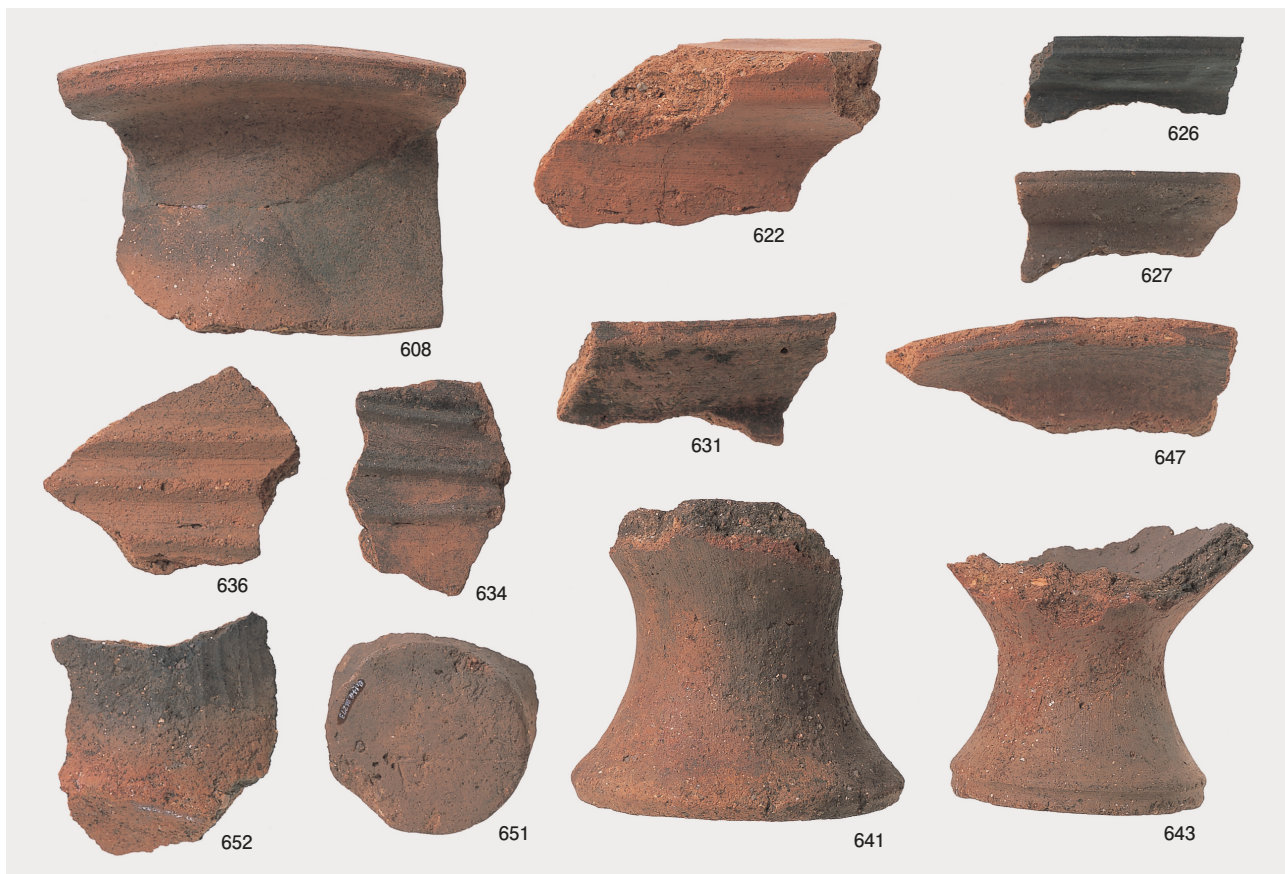

豎穴住居跡2号出土土器

豎穴住居跡7号出土土器

豎穴住居跡3~6号出土土器

豎穴住居跡8~10号出土土器

竖穴住居跡13号・14号出土土器

竖穴住居跡17~19号出土土器

豎穴住居跡20~23号出土土器

豎穴住居跡25~31号出土土器

方形・円形周溝出土土器

土坑3～5号ほか出土土器

土坑6号·7号出土土器

土坑7号·8号出土土器

第1エリアの土器

第2エリアの土器

第3エリアの土器

大型甕形土器